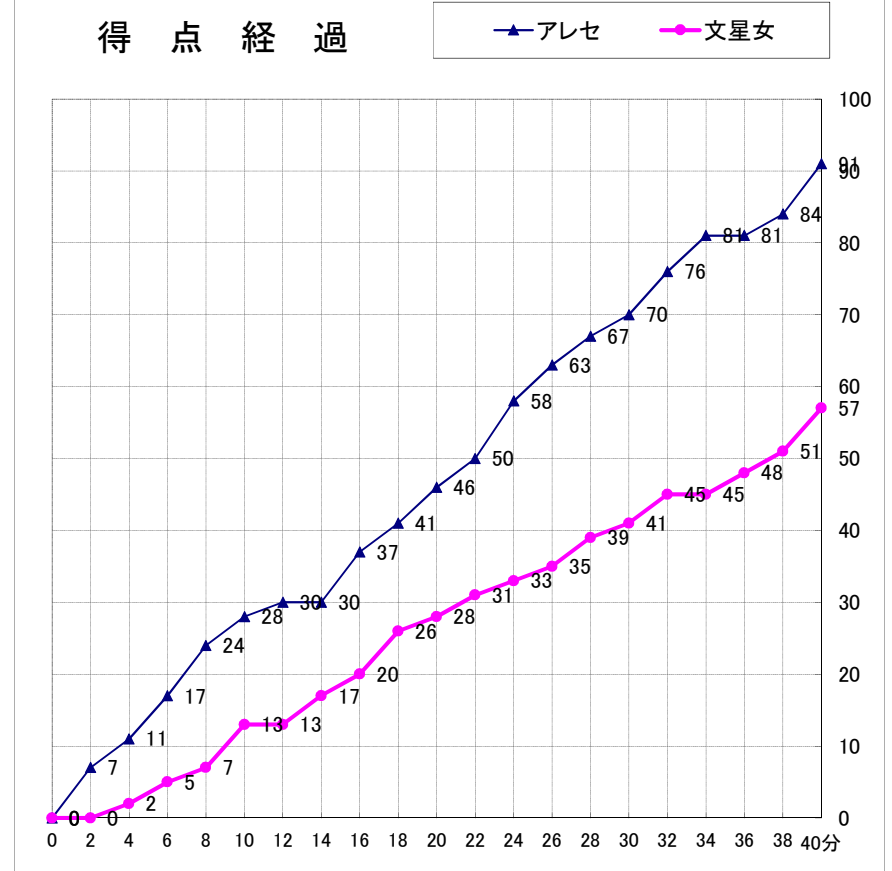

得点経過

戦評

両チームともハーフマンツースでスタート。アレセ⑮渡辺の3ポイントを皮切りに、⑯宮の連続得点などで11-0のラン。文星たまたまタイムアウト。アレセの激しいディフェンスに苦しみながらも何とか食いつく。しかしアレセは④寺林⑤山城のドライブや⑯宮の攻守にわたる活躍などで文星を引き離し28-13で1Q終了。2Q文星は3-2のゾーンでインサイドを固める。これが功を奏し、約5分にわたりアレセを3点に抑え、⑤瀧田の3ポイントなどで10点差まで詰め寄る。しかし、タイムアウト後アレセは2-2-1のゾーンプレスでプレッシャーをかけ、④寺林⑦古木のドライブなどで主導権を渡さない。46-28で2Q終了。