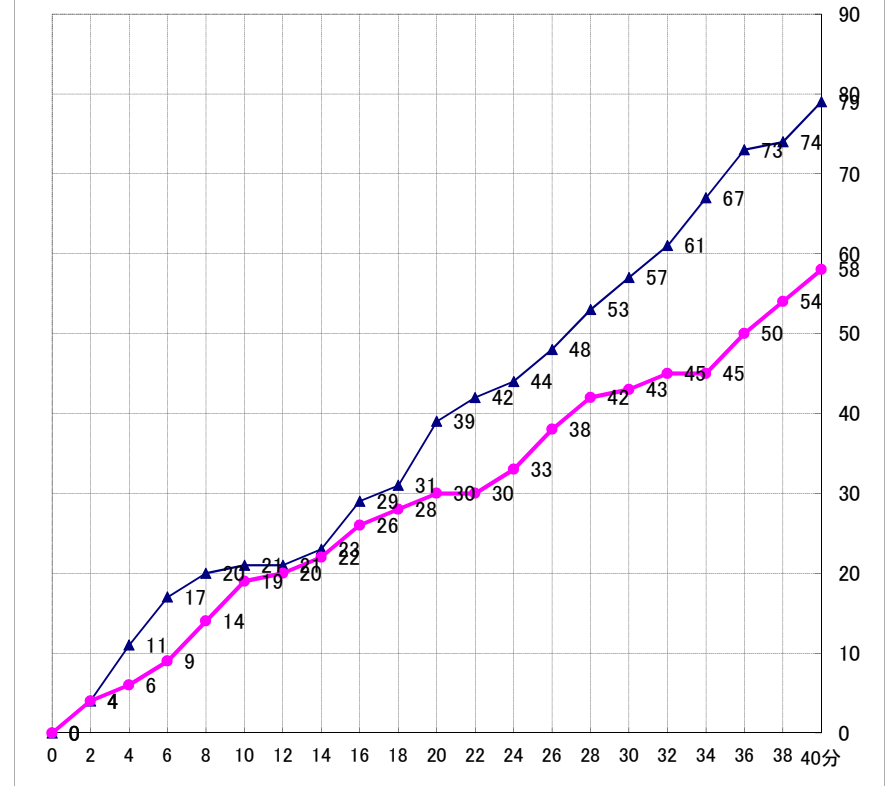

大会名	第28回関東高等学校バスケットボール新人大会				チーム名		1Q	2Q	3Q	4Q	延長	合計
期 日	H30.2.10	会 場	白鷗大学	試合No.	英	和	21	18	18	22		79
主 審	丸山 淳	副 審	和嶋 陽一	C 5	市	川	19	11	13	15		58

千葉英和高等学校(千葉)

コーチ 森村 義和 A・コーチ 川畑 葉子 マネジャー

選手名	背番号	得点	3ポイント		2ポイント		フリースロー		ファウル	リバウンド		
			成功	試投	成功	試投	成功	試投		OF	DF	合計
鈴木 萌佳	4											
城下 葉	5											
茅野 ゆう	6											
高橋 ゆな	7											
中野 杏香	8											
成田 楓	9											
恵内 鈴奈	10											
大熊 彩葵	11	15	0	2	5	8	5	8	3	1	8	9
石橋 玲菜	12	17	4	6	1	5	3	4	4	0	1	1
岡本 華音	13	0	0	0	0	1	0	0	0	0	1	1
高柳 美羽	14	17	1	2	6	16	2	2	2	1	2	3
小林 美穂	15	15	0	0	6	13	3	4	3	4	10	14
浜野 緋咲	16	12	0	0	6	10	0	0	0	7	7	14
須藤 彩季	17											
橋本 愛玲菜	18	3	0	1	1	3	1	2	0	1	2	3
チーム									0	1	0	1
合計		79	5	11	25	56	14	20	12	15	31	46
成功率			45.5%		44.6%		70.0%					

得点経過

戦評

両チームともにハーフコートマンツーマンでスタート。序盤英和が⑫石橋⑭高柳のドライブで得点を重ね9点差としたが、市川越も3ポイントや⑥金子⑨大高のドライブで得点を重ね2点差に詰め寄る。2Qのスタートは両チームともリンクにシュートが嫌われる苦しい展開が続く。市川越は⑤奥野のフリースローと④小澤のミドルシュートで逆転に成功するが、徐々に攻めのリズムが良くなってきた英和が得点を重ね9点差とリードで終わる。3Q市川越は⑨大高を中心にインサイドに攻め込むが英和の⑮小林や⑯浜野の高い守りに阻まれる。中盤にはテンポの速い攻めに切り替え⑨大高が得点を重ねた。英和はナンバープレーがうまくいかず思うように得点ができなかったが終盤⑮小林の2連続ポイントなどで点差を14点に広げた。4Q市川越はフルコートマンツーマンからのダブルチームで勝負に出ると、英和はアウトナンバーをうまく使い速い展開で連続得点し12点を稼いだ。これにはたまたま市川越がタイムアウト。体制を整え最後まで激しい攻撃を展開したが力及ばず、英和が79-58で準決勝に駒を進めた。