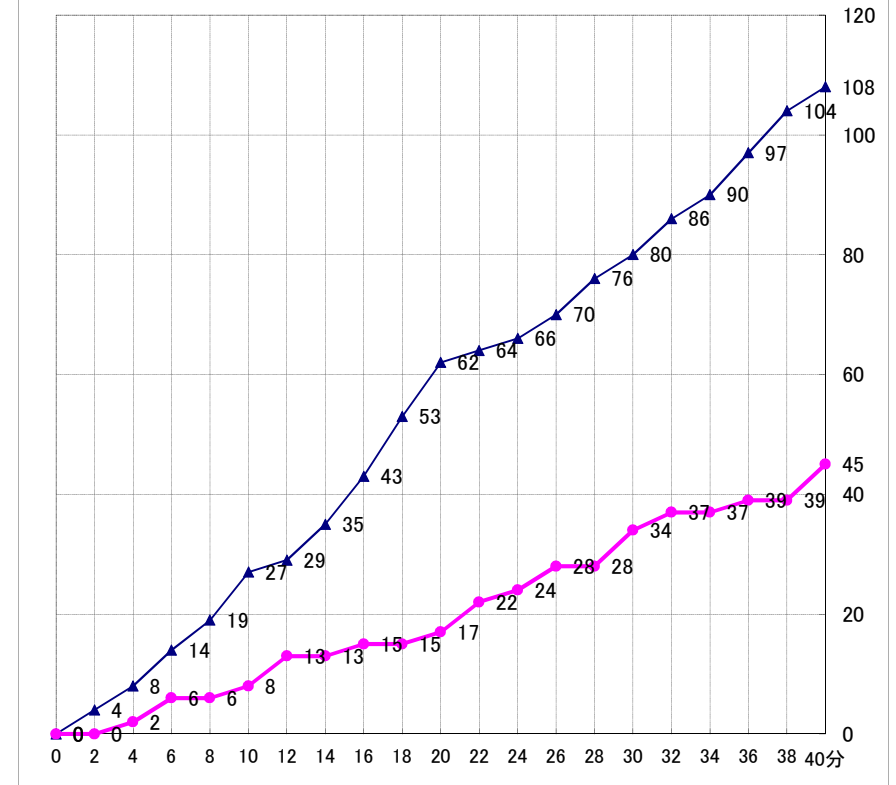

大会名	第28回関東高等学校バスケットボール新人大会				チーム名	1Q	2Q	3Q	4Q	延長	合計
期 日	H30.2.10	会 場	白鷗大学	試合No.	八 雲	27	35	18	28		108
主 審	武井 晋平	副 審	赤羽 沙耶	C 6	富 士 学	8	9	17	11		45

八雲学園高等学校(東京)

コーチ 高木 優子   A・コーチ 櫻井 美周   マネジャー

選手名	背番号	得点	3ポイント		2ポイント		フリースロー		ファウル	リバウンド		
			成功	試投	成功	試投	成功	試投		OF	DF	合計
奥山 理々嘉	4	20	0	2	9	15	2	2	2	2	2	4
小村 日夏理	5	14	0	3	7	14	0	2	2	1	6	7
太田 咲里	6	21	0	0	10	12	1	1	0	3	3	6
吉田 真子	7	20	3	7	3	7	5	7	1	0	4	4
奥野 聖	8	5	1	2	1	5	0	0	0	0	2	2
奥脇 彩柚子	9	9	1	1	3	6	0	0	3	0	3	3
境 京華	10	0	0	0	0	2	0	0	0	1	0	1
原田 響	11	7	1	1	1	3	2	3	0	0	2	2
池本 里夏	12	2	0	0	1	2	0	0	3	1	4	5
鈴木 かりん	13	4	0	0	2	3	0	0	0	0	0	0
セングル 響	14	2	0	0	1	2	0	0	0	0	2	2
佐々木 穂奈	15	2	0	0	1	1	0	0	1	0	0	0
山中 小梅	16	0	0	0	0	0	0	0	1	0	0	0
尾川 菜	17	2	0	0	1	1	0	0	0	0	0	0
中島 瞳	18	0	0	0	0	0	0	0	0	0	0	0
チー ム									0	3	6	9
合 計		108	6	16	40	73	10	15	13	11	34	45
成功率			37.5%		54.8%		66.7%					

富士学苑高等学校(山梨)

コーチ 小野 利晴   A・コーチ 羽田 雅音   マネジャー 渡邊 康弘

選手名	背番号	得点	3ポイント		2ポイント		フリースロー		ファウル	リバウンド		
			成功	試投	成功	試投	成功	試投		OF	DF	合計
堀内 杏花	4	9	0	3	4	7	1	2	0	1	10	11
芳賀 保乃圭	5	13	1	6	4	10	2	2	0	2	6	8
宮下 ナギサ	6											
佐藤 桃子	7	5	0	0	2	7	1	4	1	3	6	9
山本 玲愛	8	4	0	5	2	4	0	0	0	0	1	1
湯川 佑莉	9	4	0	2	2	6	0	0	3	0	2	2
瀧森 梨里亜	10											
池谷 和実	11	8	0	1	2	6	4	4	2	0	1	1
須藤 茜	12											
羽田 琴彩	13	2	0	1	1	3	0	0	0	0	1	1
天野 静和	14											
滝口 愛梨	15											
佐藤 優衣	16	0	0	0	0	3	0	0	1	0	1	1
渡邊 衣舞	17	0	0	0	0	0	0	0	0	0	1	1
望月 李音	18											
チー ム									1	2	3	5
合 計		45	1	18	17	46	8	12	8	8	32	40
成功率			5.6%		37.0%		66.7%					

得点経過

戦評

両チームともハーフマンツーでスタート。立ち上がりから八雲は④奥山⑤小村⑥太田がインサイド中心に得点を重ねる。富士学は八雲の固いディフェンスと高さで攻撃のきっかけをつかめず、攻めあぐねる。八雲は固いディフェンスから速攻を重ね27-8で1Q終了。2Qは開始からお互いシュートが決まらない時間が続く。富士学タイムアウト後、⑤芳賀のシュートが決まるが後が続かず、4分以上得点奪えず再びタイムアウト。その間八雲は⑦吉田の3ポイントや高さを生かしたインサイドオフense、固いディフェンスからの速攻などで得点を重ね、62-17と大きくリードする。

3Q開始直後、富士学は⑤芳賀の3ポイントやディフェンスからの速攻で流れを変えようと試みるが、2度のトラベリングでその流れをつかめず。八雲は着実に得点を重ね、80-34で終了。4Qに入っても流れ変わらず。速攻、ミドル、3ポイントなどで八雲が108-45で勝利。準決勝進出を決めた。

記入者 石崎 晃