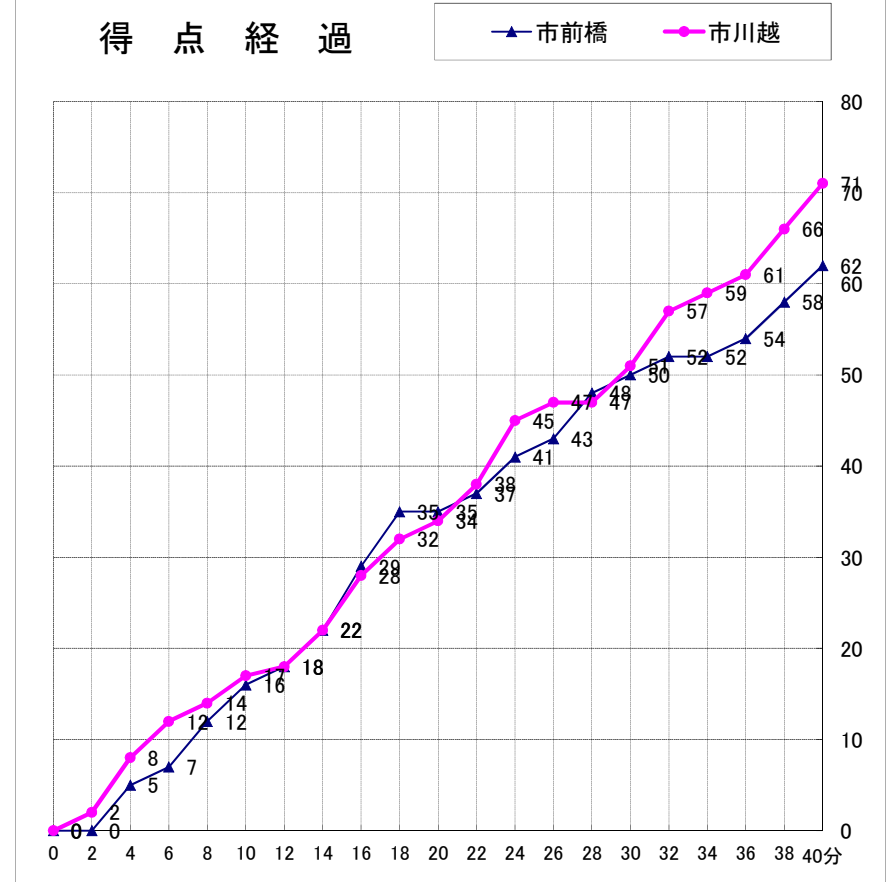

大会名	第28回関東高等学校バスケットボール新人大会				チーム名	1Q	2Q	3Q	4Q	延長	合計
期 日	H30.2.10	会 場	白鷲大学	試合No.	市 前 橋	16	19	15	12	/	62
主 審	渡邊 整	副 審	仲井 順	D1	市 川 越	17	17	17	20	/	71

前橋市立前橋高等学校(群馬)

コーチ 平田 剛久 A・コーチ 生方 依子 マネジャー

選手名	背番号	得点	3ポイント		2ポイント		フリースロー		ファウル	リバウンド		
			成功	試投	成功	試投	成功	試投		OF	DF	合計
秋山 桃葉	4	25	0	6	12	20	1	1	1	6	2	8
小林 桃花	5	0	0	0	0	0	0	0	1	0	0	0
鈴木 愛莉	6	13	0	1	5	9	3	4	1	2	9	11
沼尻 さくら	7	0	0	0	0	1	0	0	0	2	1	3
佐藤 佑衣	8	7	1	4	1	6	2	2	2	1	5	6
高木 優芽子	9	0	0	6	0	3	0	0	3	1	3	4
横田 楓	10											
遠藤 実咲	11	2	0	0	1	2	0	0	2	1	1	2
永井 利奈	12	10	2	6	2	3	0	0	2	2	1	3
池田 希瑚	13	3	1	3	0	1	0	0	0	0	0	0
笠原 彩愛	14	2	0	0	1	2	0	0	1	0	0	0
橋本 日和	15	0	0	0	0	1	0	0	0	0	1	1
小林 梨華	16											
照井 菜月	17											
松島 真優	18											
チーム									0	5	3	8
合計		62	4	26	22	48	6	7	13	20	26	46
成功率			15.4%		45.8%		85.7%					

得点経過

戦評

1Q市前橋オールコートマンツーマンディフェンス、市川越ハーフコートマンツーマンディフェンスでスタート。市川越④小澤のシュートなどで0-8になるものの、市前橋④秋山の得点をかわきりに連続得点を重ねリズムを掴み16-17で終了。2Q両チームともに激しいディフェンスでシーソーゲーム。残り3分、市前橋⑫永井の連続スリーポイントシュートが決まり逆転に成功するが35-34。1点差のまま前半終了。3Q市前橋④秋山、市川越⑥金子を中心に得点を重ね逆転はしたが、点数差は変わらず50-51で終了。4Q市川越がインサイドとアウトサイドをうまく使い分け徐々に流れを引き寄せていく。市前橋も④秋山を中心に応戦するが、残り2分、市川越⑥金子のスリーポイントシュート⑤奥野の連続ドライブシュートが立て続けに決まり62-71で市川越が接戦をものにし、2回戦に駒を進めた。