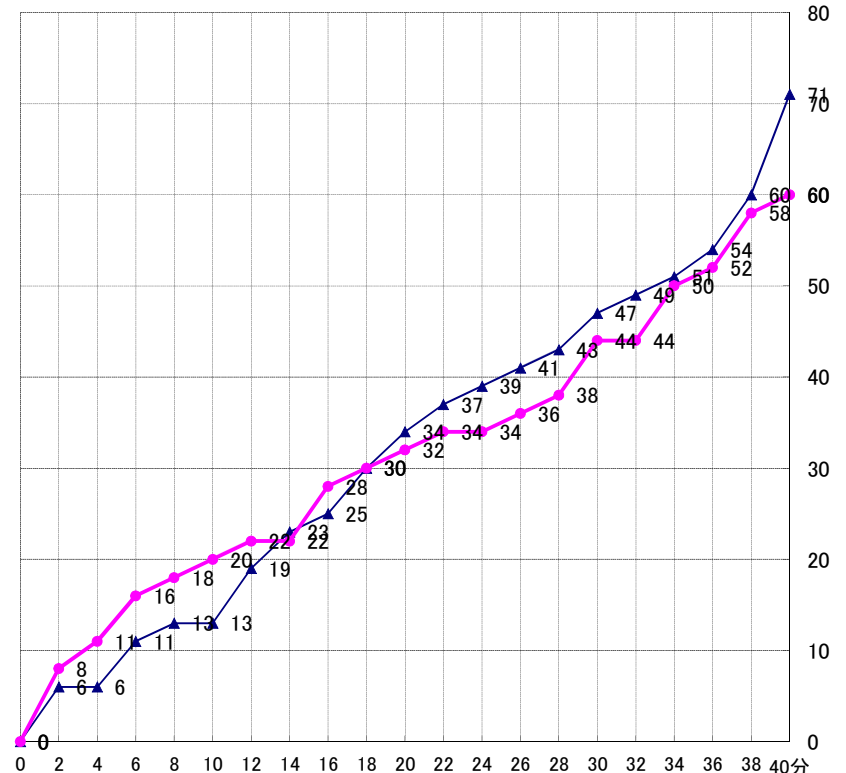

大会名	第28回関東高等学校バスケットボール新人大会				チーム名	1Q	2Q	3Q	4Q	延長	合計
期 日	H30.2.10	会 場	白鷲大学	試合No.	宇 中 女	13	21	13	24	/	71
主 審	二宮 隆二	副 審	荻野 健	D 2	鶴 沼	20	12	12	16	/	60

県立宇都宮中央女子高等学校(栃木)

コーチ 下島 健一 A・コーチ 遠井 さくら マネジャー

選手名	背番号	得点	3ポイント		2ポイント		フリースロー		ファウル	リバウンド		
			成功	試投	成功	試投	成功	試投		OF	DF	合計
黒川 莉那	4	27	1	7	9	15	6	8	3	3	2	5
稲葉 美里	5	4	1	8	0	2	1	2	2	0	5	5
菅谷 夏海	6	19	0	0	9	11	1	4	3	3	10	13
川田 佳那子	7	8	0	4	3	7	2	4	1	2	6	8
北 野乃葉	8											
内村 日南	9	0	0	1	0	0	0	2	1	0	0	0
山口 香織	10											
手塚 若奈	11											
飯島 歩香	12											
加藤 友季子	13											
菊田 侑里	14	13	1	1	3	5	4	4	4	5	6	11
永田 圭純	15											
小関 真里奈	16											
田崎 仁望	17											
石川 リン	18											
チーム									0	3	7	10
合計		71	3	21	24	40	14	24	14	16	36	52
成功率			14.3%		60.0%		58.3%					

鶴沼高等学校(神奈川)

コーチ 細木 美和子 A・コーチ 植村 航 マネジャー 吉田 美紫

選手名	背番号	得点	3ポイント		2ポイント		フリースロー		ファウル	リバウンド		
			成功	試投	成功	試投	成功	試投		OF	DF	合計
相田 葉理	4	13	1	10	5	13	0	2	4	1	2	3
平田 優翔	5	9	0	2	3	6	3	4	2	0	1	1
外野 貴子	6	0	0	3	0	0	0	0	2	1	1	2
田川 明日香	7	12	0	3	5	12	2	2	4	7	5	12
比留川 絢香	8	8	0	0	4	16	0	0	2	2	0	2
細野 詩穂里	9	0	0	1	0	0	0	0	0	0	0	0
佐久間 りな美	10	4	0	4	2	9	0	0	2	5	2	7
石崎 千耀	11											
天野 遥奈	12	12	0	0	5	12	2	4	5	13	7	20
平澤 涼乃	13											
名和 未空	14											
大石 純麗	15											
梅本 由唯	16	2	0	2	1	1	0	0	1	0	0	0
瀧澤 佑夏	17											
小島 美月	18											
チーム									0	5	4	9
合計		60	1	25	25	69	7	12	22	34	22	56
成功率			4.0%		36.2%		58.3%					

得点経過

▲宇中女 ●鶴沼

戦評

互いにハーフマンツールでスタートし、鶴沼は⑦田川の得点や④相田の3ポイントなどで得点を重ね、対する宇中女も④黒川や⑤稲葉が得点を重ねるが、1Qは鶴沼がリードし20-13で終了した。2Qは宇中女が④黒川の3ポイントなどで得点を徐々に詰めていき、終了時には逆転して34-30で前半が終了した。3Qでは宇中女がリードを保ちつつも鶴沼も大きく離されず、一進一退の攻防が続いた。4Qでは鶴沼は積極的なディフェンスを行い④相田が連続で得点して点差を詰めていき、残り2分にはオールコートでプレスをかけ同点に追いつく。しかし、最後は宇中女が冷静に対処し再び引き離して勝利し、2回戦へ進出した。