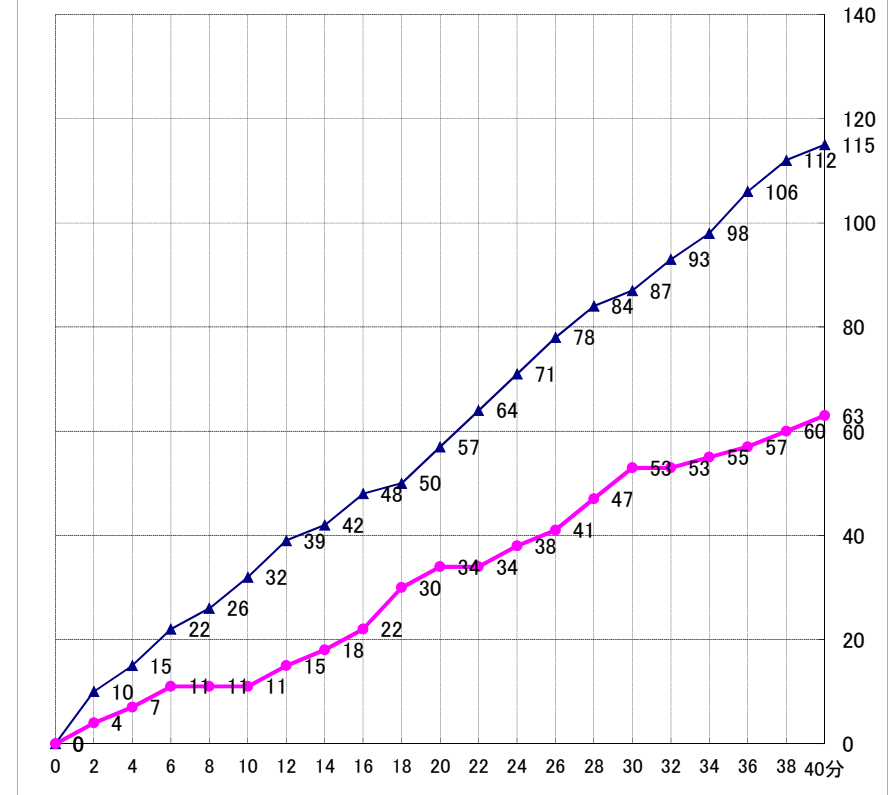

大会名	第28回関東高等学校バスケットボール新人大会				チーム名	1Q	2Q	3Q	4Q	延長	合計
期日	H30.2.10	会場	白鷲大学	試合No.	成徳	32	25	30	28	/	115
主審	竹澤 友美	副審	川北 聖人	D5	宇中女	11	23	19	10	/	63

東京成徳大学高等学校(東京)

コーチ 遠香 周平 A・コーチ 天野 佳代子 マネージャー

選手名	背番号	得点	3ポイント		2ポイント		フリースロー		ファウル	リバウンド		
			成功	試投	成功	試投	成功	試投		OF	DF	合計
三好 青花	4	27	0	1	10	13	7	12	1	9	5	14
野津 ななこ	5											
林 美佳	6	12	0	0	5	11	2	2	2	5	14	19
洪 潤夏	7	31	1	6	12	17	4	7	1	3	6	9
野本 美佳子	8	17	2	6	5	15	1	2	3	4	4	8
小関 笑	9	9	0	0	4	7	1	2	0	3	2	5
遠藤 茜	10	0	0	5	0	0	0	0	3	0	2	2
金田 里桜	11	2	0	2	1	1	0	0	1	1	1	2
樋口 眞生	12	5	1	4	1	2	0	0	1	0	2	2
足立 茉依	13											
廣田 彩	14	2	0	0	1	1	0	0	1	0	0	0
鬼頭 ゆめこ	15	8	0	1	4	4	0	0	0	0	1	1
新田 菜美	16											
小崎 葉奈	17	2	0	0	1	1	0	0	0	0	0	0
チーム									0	2	2	4
合計		115	4	25	44	72	15	25	13	27	39	66
成功率			16.0%		61.1%		60.0%					

得点経過

戦評

1Q宇中女ハーフコートマンツーマンディフェンス、成徳オールコートマンツーマンディフェンスで入り、開始早々成徳⑥林、宇中女⑭菊田がシュートを決め、始まった。その後、成徳⑦洪のドライブイン、④三好、⑥林のインサイドなどで11-32で終了。2Q成徳はインサイドでの得点が伸び、宇中女も3ポイントシュートで応戦するも、34-57。差は縮まらず前半終了。3Q巻き返えそうとする宇中女だが、ファウルがかさみうまくディフェンスが機能しない。流れは変わらず53-87。成徳34点リードで終了。4Q流れは変わらないまま63-115で試合終了。成徳が準決勝に駒を進めた。最後まで全力で戦った宇中女にも健闘を称えたい。