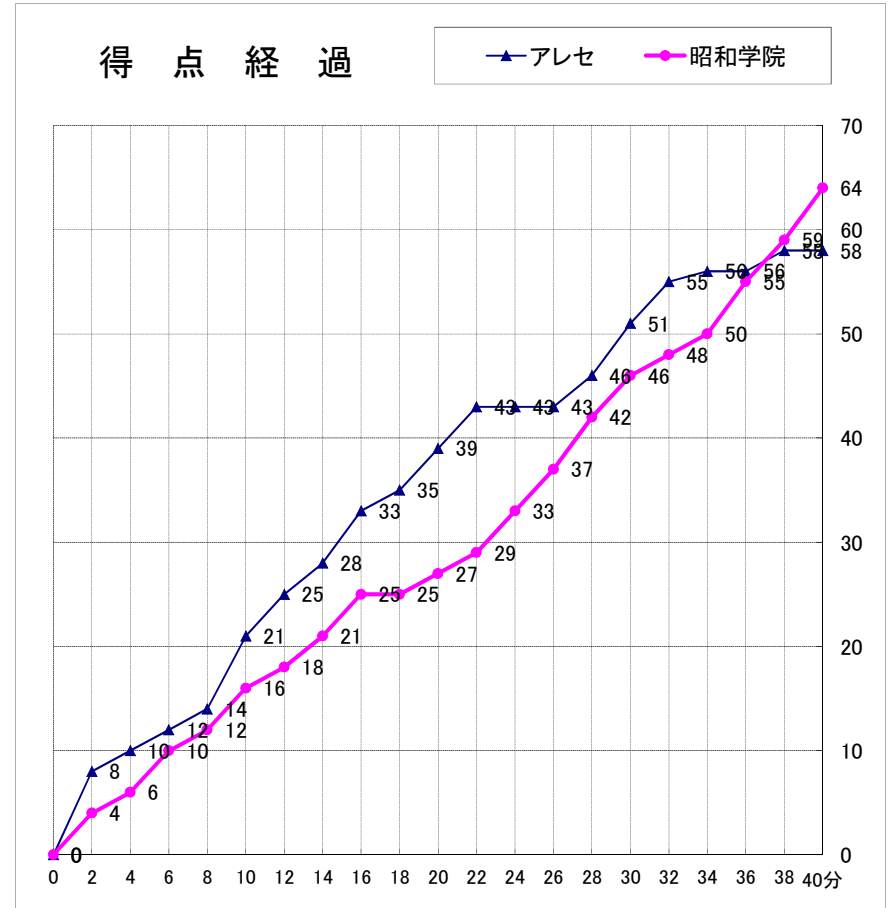

大会名	第28回関東高等学校バスケットボール新人大会			チーム名	1Q	2Q	3Q	4Q	延長	合計
期日	H30.2.10	会場	白鷲大学	試合No.	アレセ	21	18	12	7	58
主審	平出剛	副審	慶野芽以	D6	昭和学院	16	11	19	18	64

アレセイア湘南高等学校(神奈川)

コーチ 張一 A・コーチ 榎原賞 マネジャー

選手名	背番号	得点	3ポイント		2ポイント		フリースロー		ファウル	リバウンド		
			成功	試投	成功	試投	成功	試投		OF	DF	合計
寺林陽菜	4	14	0	1	7	13	0	0	2	2	1	3
山城七海	5	3	1	3	0	4	0	0	4	0	0	0
西実来乃	6											
古木梨子	7	7	0	4	3	11	1	2	4	1	2	3
高杉真央	8	0	0	1	0	1	0	0	0	1	1	2
加藤優花	9											
田川玲実	10											
熊谷萌那	11											
渡辺菜緒	15	16	4	8	2	4	0	0	3	0	6	6
宮優里奈	16	18	2	5	4	15	4	6	4	5	7	12
チーム合計		58	7	22	16	48	5	8	17	9	19	28
成功率			31.8%		33.3%		62.5%					

得点経過

戦評

1Q両チームともハーフコートのマンツーマンディフェンスで始まる。アレセ⑩宮が連続で3ポイントシュートを決め、昭和学院も⑧大竹が決め互いに得点を伸ばす。1Q終盤、アレセ⑮渡辺が連続してシュートを決め、アレセが21-16とリードし1Q終了。2Q開始時、アレセ⑩宮、⑮渡辺が続けて得点しさらに差を広げる。昭和学院も⑦増田がシュートを決めていくが、終盤に⑮渡辺が3ポイントシュートを含め連続して得点し、アレセがさらにリードを広げ39-27で前半が終了する。3Q序盤もアレセがリードを保つが、次第に昭和学院が⑧大竹や⑤黒澤がシュートを決め得点差を縮める。アレセも⑮渡辺が連続して3ポイントシュート決め対抗し、アレセが5点リードで3Q終了。4Qでも昭和学院が差を縮めていき、⑧大竹と⑨松本がミドルシュートを決め残り2分ずついに逆転する。アレセもオールコートのディフェンスを行っていくが、最後は昭和学院がリードを広げ6点差で勝利した。