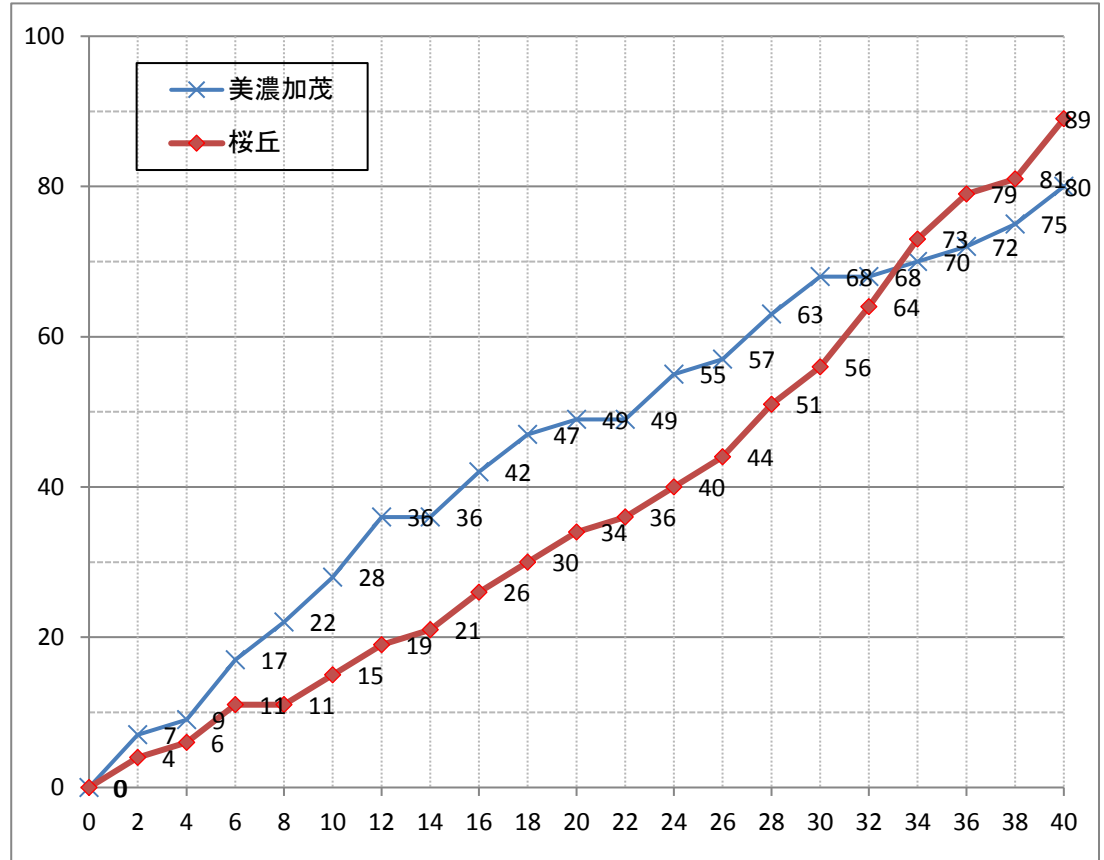

第31回東海高等学校新人大会

男子2回戦

試合日	2018/2/10
会場	一宮市総合体育館
コート	A
開始時間	16:00

TEAM A

美濃加茂	80		89	桜丘
岐阜1位				愛知2位
	28	-	15	
	21	-	19	
	19	-	22	
	12	-	33	
		OT		

TEAM A		美濃加茂	岐阜1位				
No	S	選手名	PTS	3P	2P	FT	F
4	*	水谷 拓真	15	3	3	0	3
5		河東 礼磨	9	2	1	1	1
6	*	間宮 健介	6	0	3	0	1
7	*	石川 諒	7	2	0	1	4
8		高谷 英寿	—	—	—	—	—
9		佐藤 陵汰	22	2	7	2	1
10		伊藤 温希	—	—	—	—	—
11		山本 航輔	—	—	—	—	—
12		土本 暉弘	—	—	—	—	—
13		長谷川 洗哉	—	—	—	—	—
14		仲嶺 凌汰	3	0	1	1	0
15		小栗 大和	2	0	1	0	2
16	*	渡邊 優豪	6	1	1	1	3
17	*	安藤 聖	7	0	3	1	1
18		高堂 信之介	3	1	0	0	1
TEAM/COACH			/	/	/	/	-
TOTAL			80	11	20	7	17

TEAM B		桜丘	愛知2位				
No	S	選手名	PTS	3P	2P	FT	F
4		中澤 寛哉	0	0	0	0	2
5		原田 宗輝	12	0	5	2	0
6	*	小嶋 涼斗	2	0	1	0	0
7		大竹 敬也	2	0	1	0	2
8		藤田 龍之介	6	0	3	0	1
9	*	富永 啓生	33	2	10	7	2
10		大津 颯斗	0	0	0	0	2
11	*	村口 宗羅	11	0	5	1	3
12	*	ラボラス ベンツロバス	13	0	6	1	3
13	*	伊藤 唯翔	2	0	1	0	2
14		荻原 隆輔	0	0	0	0	0
15		宮田 大也	3	0	1	1	2
16		東 亜々人	—	—	—	—	—
17		木村 貴郎	0	0	0	0	1
18		山本 星矢	5	0	2	1	0
TEAM/COACH			/	/	/	/	-
TOTAL			89	2	35	13	20

【 得点経過 】

【 戦評 】

第1P、美濃加茂4、6、7、16、17、桜丘6、9、11、12、13でスタート。互いにオールコートマンツーマン。美濃加茂#4水谷、桜丘#9富永の両エースを中心に攻めを組み立てる。両チームとも積極的にメンバーを入れ替えながらゲームを進め、28-15の美濃加茂リードで1Pを終える。第2P、連戦で疲れが見える桜丘に対し、美濃加茂はドライブ、アウトサイドを効果的に決め49-34とリードを広げる。第3P、両チームともDefをハードに守り重たいスタートとなるが、桜丘#12ラボラスがゴール下で存在感を出し始め、次第に桜丘にリズムが生まれる。その後は3Pシュートを互いに入れ、68-56で最終Pへ。第4P、桜丘#9が3連続でドライブを決め、一気に桜丘の流れになる。美濃加茂はT.Oと取り攻めを組み立てるが、残り6:30、ついに70-71と桜丘が逆転する。その後は一進一退の展開でゲームは進むが、桜丘のブレイクで点差が付き始める。美濃加茂は最後までDefで粘りを見せるが、ファールをもらい落ち着いてFTを決めた桜丘が80-89でベスト4に駒を進めた。

記入者 相沢 航