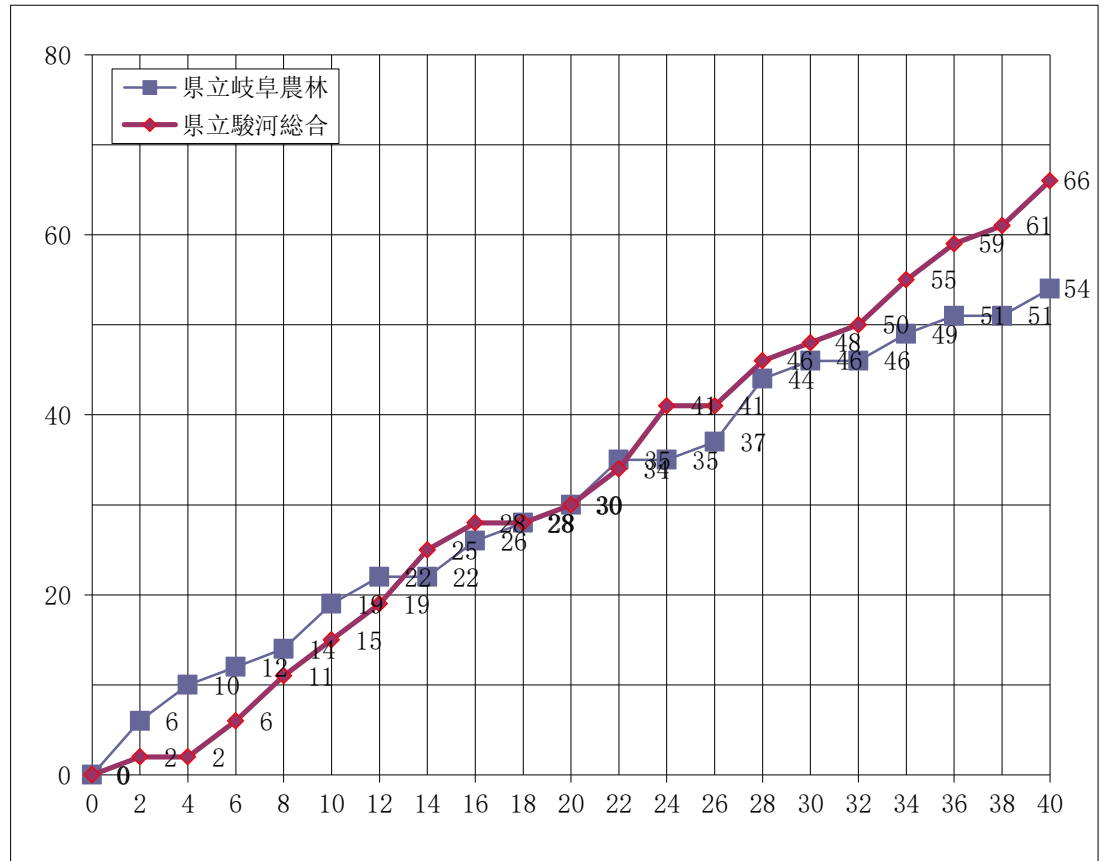

第31回東海高等学校新人大会

女子1回戦

試合日 2018/2/10
会場 パークアリーナ小牧
コート C
開始時間 12:40

TEAM A

県立岐阜農林 54
岐阜3位

19 - 15
11 - 15
16 - 18
8 - 18
OT

66 県立駿河総合
静岡2位

TEAM A 県立岐阜農林 岐阜3位

No	S	選手名	PTS	3P	2P	FT	F
4	*	櫛田 麻衣	2	0	1	0	4
5	*	竹本 結稀	2	0	1	0	2
6	*	佐藤 実優華	12	1	4	1	2
7		千田 沙和	0	0	0	0	3
8		兒玉 瑠華	-	-	-	-	-
9		金森 咲里菜	-	-	-	-	-
10		坂本 亜佑美	-	-	-	-	-
11		高橋 侑那	-	-	-	-	-
12	*	浅野 園	20	4	3	2	0
13	*	坂口 真奈美	18	0	7	4	1
14		岩永 和樹	-	-	-	-	-
15		国枝 希	-	-	-	-	-
16		和田 清美	-	-	-	-	-
17		柴田 紗吏	-	-	-	-	-
18		吉田 真奈	-	-	-	-	-
TEAM/COACH			/	/	/	/	-
TOTAL			54	5	16	7	12

TEAM B 県立駿河総合 静岡2位

No	S	選手名	PTS	3P	2P	FT	F
4	*	野村 葉由	22	1	8	3	4
5	*	永石 華萌	5	1	1	0	0
6		片桐 明日美	2	0	1	0	2
7	*	勝又 亜梨沙	6	0	3	0	2
8		佐々木 萌	3	1	0	0	3
9	*	加茂 恵	6	0	3	0	0
10	*	鈴木 美優	16	2	4	2	2
11		四籠 恵子	6	0	3	0	0
12		小原 嘉佳	-	-	-	-	-
13		森谷 結愛	-	-	-	-	-
14							
15							
16							
17							
18							
TEAM/COACH			/	/	/	/	-
TOTAL			66	5	23	5	13

【 得点経過 】

【 戦評 】

駿河総合マンツーマン、岐阜農林2-2-1から2-3のゾーンで試合開始。白⑫の連続3Pで流れを掴む。ゾーンに攻めあぐむ駿河総合に対し、岐阜農林の⑥がドライブから連続得点を決め、12-6とリードを広げる。その後、駿河総合の激しいディフェンスから④のレイアップ、⑩の3Pで点差を縮めて、19-15で第1ピリオド終了。

2P

駿河総合の④、⑩のジャンプシュート、岐阜農林は⑬の1ON1で得点を決め、第2ピリオド開始。残り7分、駿河総合は巧みなパスワークから⑦のドライブ、④のジャンプシュートから逆転をする。その後、一進一退の攻防が続き、30-30の同点で前半終了。

3P

ディフェンスは変わらず、後半スタート。立ち上がり、岐阜農林の⑫のジャンプシュートで連続得点するものの、その後駿河総合の激しいディフェンスに攻めあぐみ、駿河総合が④3P、⑨のリバウンドシュートにより、35-41でリードしたところで岐阜農林がたまたまタイムアウト。その後、岐阜農林の⑥3P、⑫の1ON1により、点差を縮め48-46駿河総合リードで第3ピリオド終了。

4P

第4ピリオド、互いに守り合う展開が続くが駿河総合がディフェンスから走り、④、⑩の活躍により46-54とリードを広げる。岐阜農林は⑫の3P、⑬のバスケットカウントを決め、奮闘するものの駿河総合の堅いディフェンスを崩すことができず、54-66で駿河総合勝利。

記入者 野村、松本