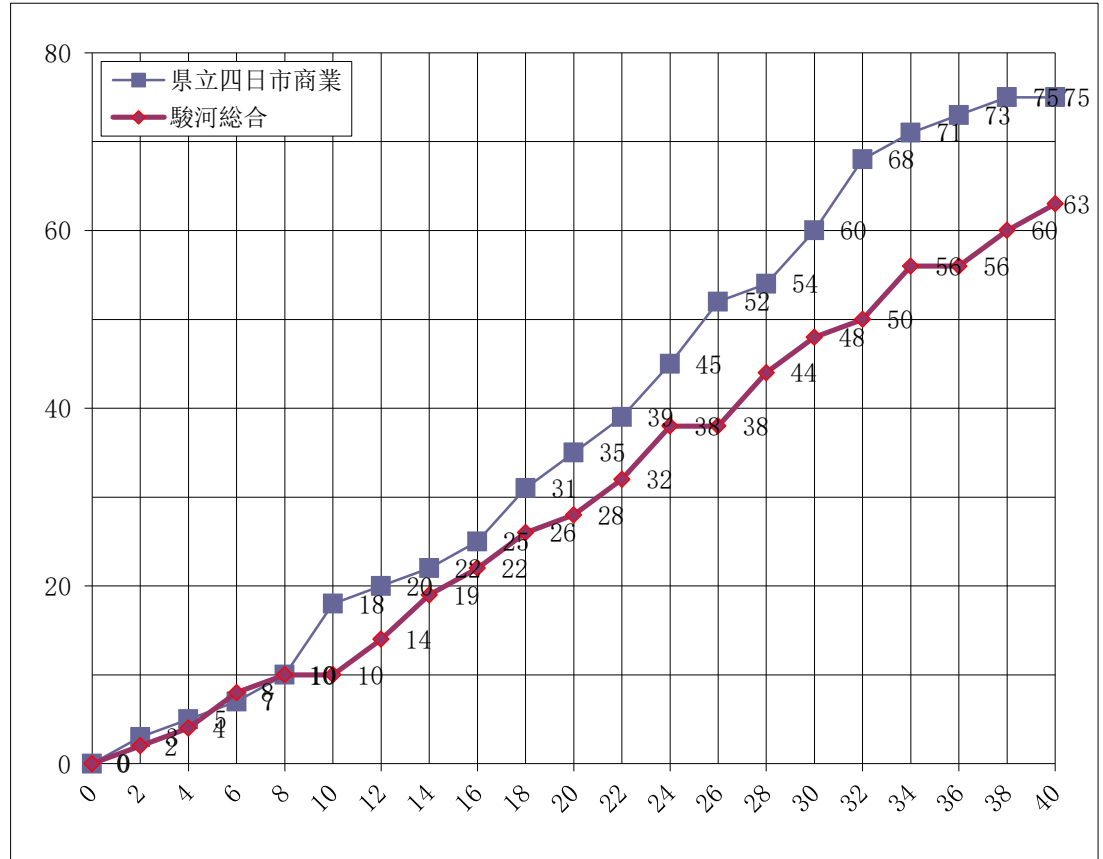

第31回東海高等学校新人大会

女子2回戦	
試合日	2018/2/10
会場	パークアリーナ小牧
コート	C
開始時間	16:00

TEAM A		駿河総合	
県立四日市商業	75	73	63
三重1位		静岡2位	

TEAM A 県立四日市商業 三重1位							
No	S	選手名	PTS	3P	2P	FT	F
4	*	井谷 彩良	10	0	4	2	2
5		福田 いくみ	-	-	-	-	-
6	*	濱田 晴夏	8	0	4	0	4
7		青柳 咲穂	4	0	2	0	1
8	*	谷口 ひかる	11	1	4	0	2
9		亀井 更紗	6	0	3	0	3
10		野口 穂乃夏	-	-	-	-	-
11	*	堀江 ゆうみ	18	0	8	2	1
12		長原 れい	-	-	-	-	-
13	*	田中 万衣羽	18	2	5	2	1
14		松浦 春香	-	-	-	-	-
15		横山 涼	-	-	-	-	-
16		山内 咲良	-	-	-	-	-
17		長谷川 紗羅	-	-	-	-	-
18		北川 夏帆	-	-	-	-	-
TEAM/COACH			/	/	/	/	-
TOTAL			75	3	30	6	14

【 得点経過 】

【 戦評 】

1P両チーム、ハーフコートマンツーマンディフェンスから試合開始。両者譲らず、一進一退の攻防が続く。その均衡を崩した四日市商業⑩のジャンプシュートで流れを掴み、第1ピリオド残り2分で一気に18-10までリードを広げた。

2P第2ピリオド、駿河総合⑦がインサイドプレーで連続得点と④の3Pで奮闘し、その差を縮める。駿河総合の追い上げムードを断ち切りたい四日市商業は第2ピリオド残り3分でタイムアウトを請求する。その後四日市商業⑩等の活躍により、35-28と四日市商業再びリードを広げ前半が終了した。