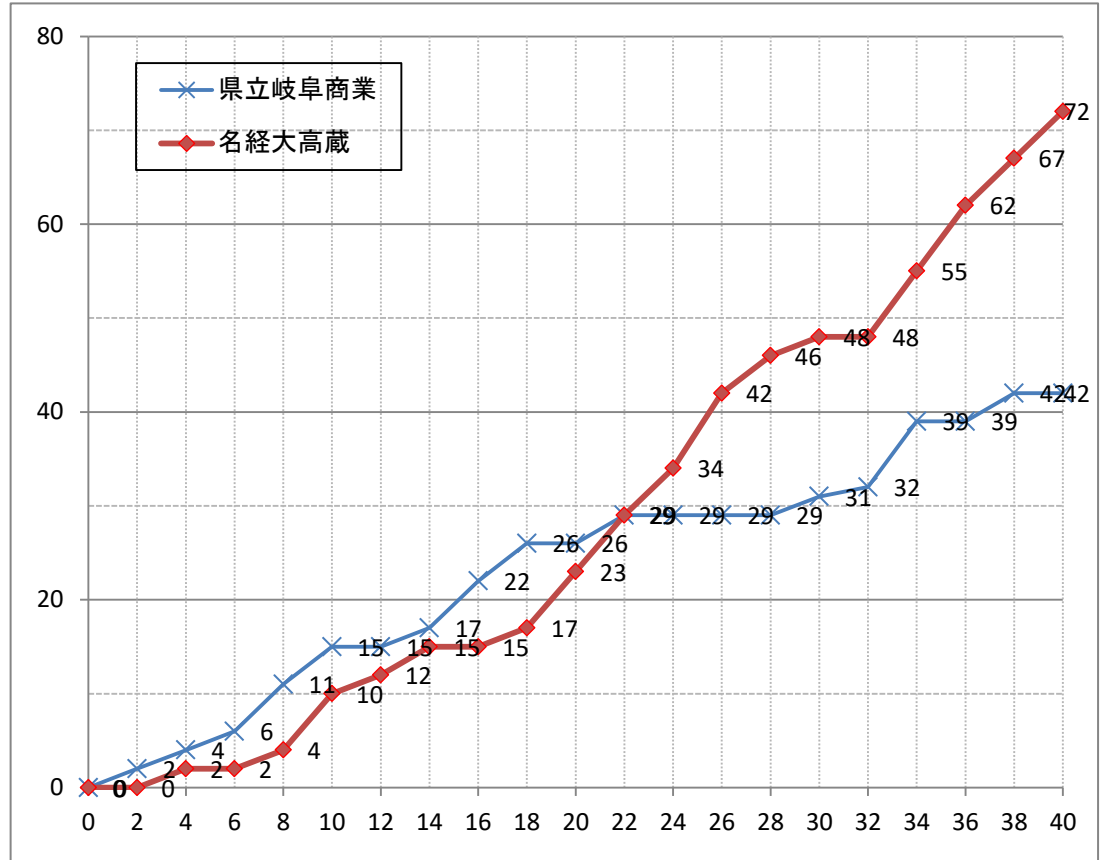

第31回東海高等学校新人大会

女子1回戦	
試合日	2018/2/10
会場	パークアリーナ小牧
コート	D
開始時間	11:00

TEAM A				
県立岐阜商業	42	15	-	10
岐阜2位		11	-	13
		5	-	25
		11	-	24
			OT	
				72
				名経大高蔵
				愛知3位

TEAM A 県立岐阜商業 岐阜2位

No	S	選手名	PTS	3P	2P	FT	F
4	*	高橋 彩	5	1	1	0	2
5	*	長澤 杏華	10	0	5	0	1
6	*	山本 優華	11	3	1	0	0
7		清水川 陽南	4	0	1	2	4
8		市川 奈波	0	0	0	0	0
9		澤田 茉里南	0	0	0	0	0
10		後藤 美咲	-	-	-	-	-
11	*	黒川 佳愛莉	11	0	5	1	2
12	*	高橋 美穂	1	0	0	1	0
13		石井 菜央	0	0	0	0	0
14		三宅 里佳	0	0	0	0	0
15		汲田 萌華	-	-	-	-	-
16		安田 美映	-	-	-	-	-
17		戸川 紗良	-	-	-	-	-
18		魚水 乃亜	-	-	-	-	-
TEAM/COACH			/	/	/	/	-
TOTAL			42	4	13	4	9

【 得点経過 】

【 戦評 】

1P
両チーム、マンツーマンディフェンスでスタート。高蔵⑦の1ON1と3Pで対抗する。両チームともディフェンスがよく、なかなか点数が決まらない。県立岐阜商業⑩のジャンプシュートが決まり均衡を崩す。その後、両チーム共に点数を決め15-10で岐阜商業リードで1P終了。

2P
高蔵⑩のリバウンド、高蔵④ドライブで流れを掴むが、岐阜商業⑤ドライブ、⑥3Pでリードを許さない。残り2分タイムアウト後、県立岐阜商業は3-2ゾーンを仕掛けるも、高蔵⑩の3Pが効果的に決まり、26-23で前半が終了した。