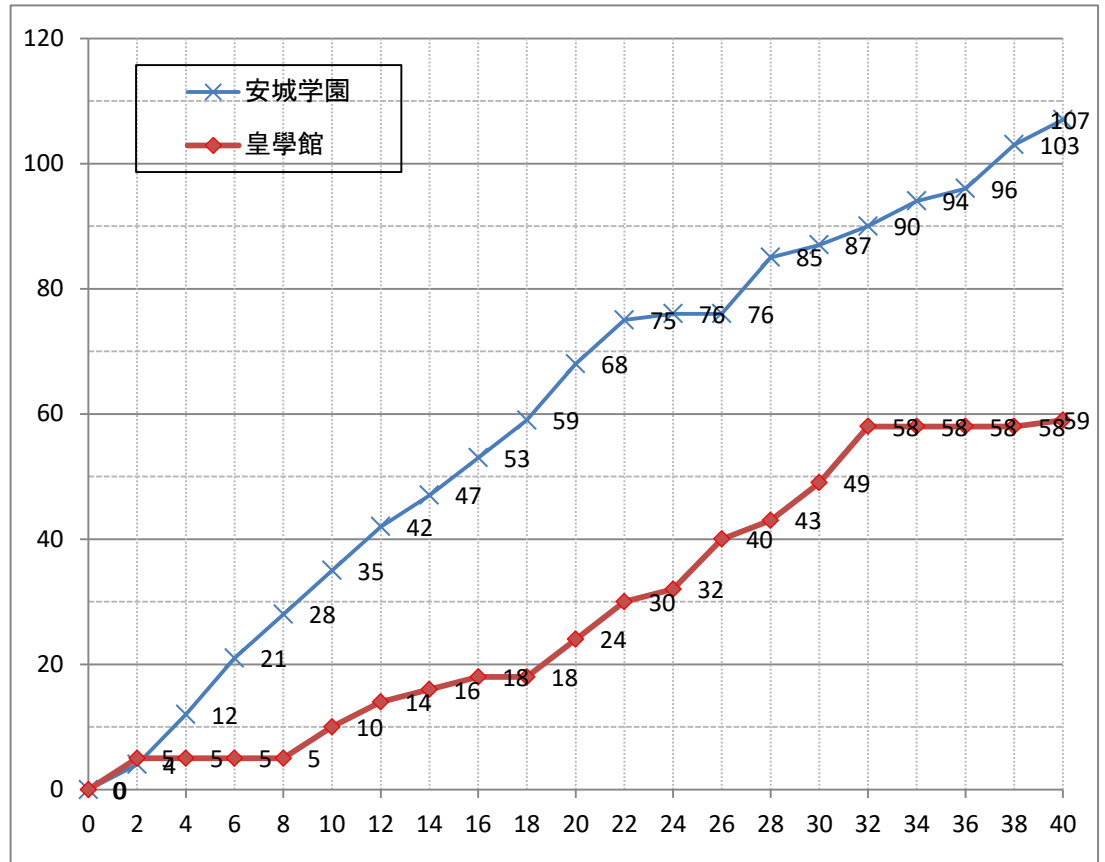

第31回東海高等学校新人大会

女子1回戦

試合日	2018/2/10
会場	パークアリーナ小牧
コート	D
開始時間	12:40

TEAM A

安城学園	107	59	皇學館
愛知2位			三重3位

35	-	10
33	-	14
19	-	25
20	-	10
	OT	

TEAM A 安城学園 愛知2位

No	S	選手名	PTS	3P	2P	FT	F
4	*	那須 みらい	11	1	4	0	1
5		エゼンバ 織沙	17	0	8	1	1
6	*	深津 彩生	4	0	2	0	0
7	*	野口 さくら	15	1	5	2	0
8	*	佐藤 美怜	2	0	1	0	0
9		柴田 彩香	3	1	0	0	2
10	*	穴澤 冴	19	1	6	4	1
11		佐藤 愛夏	0	0	0	0	0
12		安保 明香里	9	1	2	2	0
13		清水 朝香	8	0	3	2	0
14		金子 碧葉	2	0	1	0	3
15		中野 茉莉	8	0	4	0	0
16		立花 蘭	0	0	0	0	0
17		下地 杏実	0	0	0	0	0
18		伊藤 芽衣	9	2	1	1	0
TEAM/COACH			/	/	/	/	-
TOTAL			107	7	37	12	8

【 得点経過 】

【 戦評 】

1P
両チームマンツーマンディフェンスでスタート。皇學館⑩の3Pで試合がスタートする。その後、安城学園も立て続けにゴールを決める。高さのある安城学園がゴール下のシュートを確実に決め点差を広げていく。皇學館も食らいついていくが、35-10で安城学園がリードで1ピリオド終了。

2P
安城学園④のレイアップシュートでスタート。皇學館も連続得点で安城学園に食らいつく。しかし、安城学園の高さの前になかなか点差が縮まらない展開が続く。68-24で安城学園のリードで2ピリオドが終了。