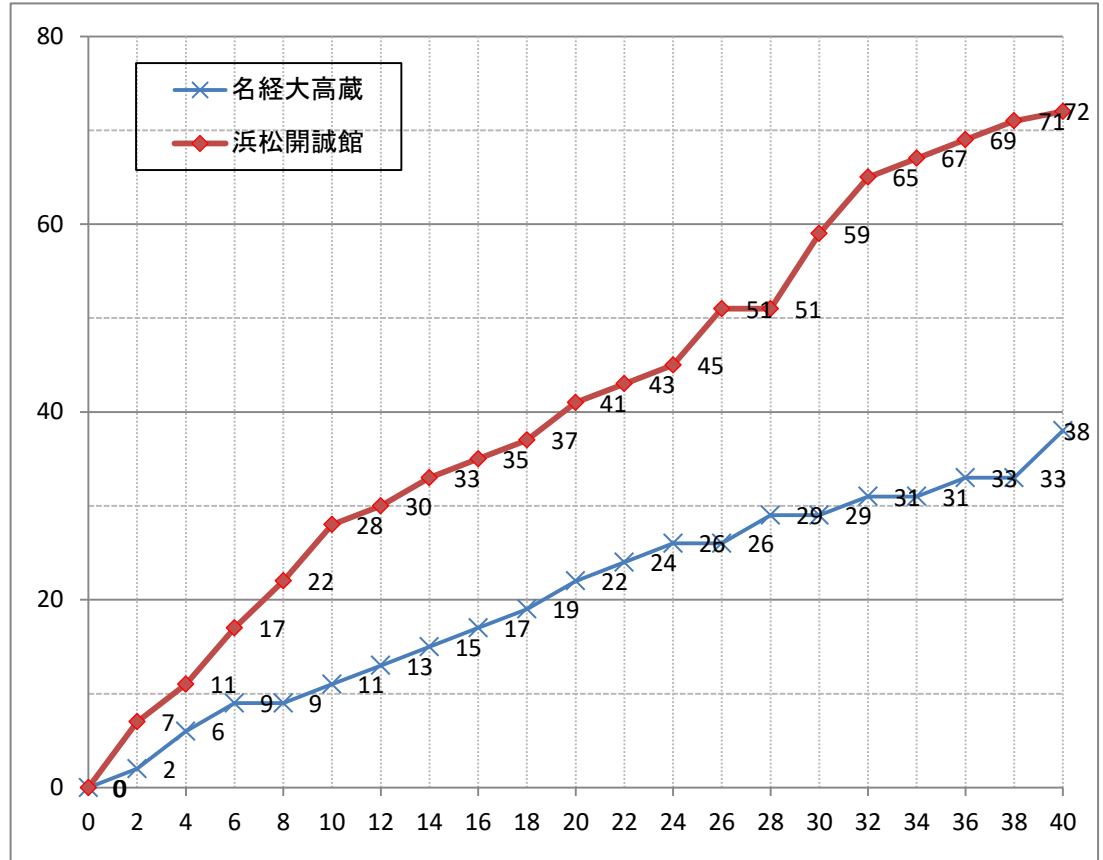

第31回東海高等学校新人大会

女子2回戦	
試合日	2018/2/10
会場	パークアリーナ小牧
コート	D
開始時間	14:20

TEAM A				
名経大高蔵	38		72	浜松開誠館 静岡1位
愛知3位				

	11	-	28
	11	-	13
	7	-	18
	9	-	13
	OT		

TEAM A		名経大高蔵	愛知3位				
No	S	選手名	PTS	3P	2P	FT	F
4	*	松枝 杏	6	0	3	0	1
5		中村 美晴	2	0	1	0	1
6	*	西沢 美紅	0	0	0	0	2
7	*	ディクソンモニカ	10	0	5	0	4
8	*	山本 菜月	10	2	2	0	1
9		新海 結菜	0	0	0	0	0
10		若林 紅葉	10	1	3	1	3
11		今井 春瑠	0	0	0	0	1
12		小栗 多香子	0	0	0	0	0
13		津村 衣織	0				
14		外山 李理	0				
15		松田 藍羽	0				
16		水谷 琴音	0				
17		久田 莉佳子	0				
18		土屋 百花	0				
TEAM/COACH			/	/	/	/	-
TOTAL			38	3	14	1	13

TEAM B		浜松開誠館	静岡1位				
No	S	選手名	PTS	3P	2P	FT	F
4	*	小幡 桃花	9	1	3	0	0
5	*	鈴木 侑	16	0	7	2	0
6	*	石牧 葵	11	1	3	2	1
7	*	伊藤 綾優花	23	7	1	0	0
8		高橋 杏	0	0	0	0	0
9	*	松岡 木乃美	12	0	4	4	2
10		奈須 梓咲	0	0	0	0	0
11		大石 沙紀	0	0	0	0	0
12		西田 悠乃	0	0	0	0	0
13		柴田 麻子	0	0	0	0	0
14		清水 夢佳	0	0	0	0	1
15		大西 莉央	-	-	-	-	-
16		高井 なおみ	0	0	0	0	1
17		太田 明伽	0	0	0	0	1
18		松下 愛梨維	1	0	0	1	0
TEAM/COACH			/	/	/	/	-
TOTAL			72	9	18	9	6

【 得点経過 】

【 戦評 】

1P開誠館2-2-1からマンツーマン、高蔵はマンツーマンで試合開始。開誠館⑦3Pや早い展開により4-13で開誠館リードで高蔵タイムアウト。高蔵⑧の3Pで反撃するものの、開誠館⑤のバスケットボールカウントでリードを広げる。高蔵も⑩のドライブで反撃するが、流れは変わらず11-28で開誠館リードで第1ピリオド終了。

2P開誠館オールコートマンツーマンに変え、第2ピリオド開始。流れを変えたい高蔵であるが、開誠館の激しいディフェンスに攻めぐむ時間が続く。互いに得点が入らない時間帯が続くが、高蔵④のゴール下シュートで均衡を崩した。流れを変えたい高蔵は2-2-1から2-1-2のゾーンを仕掛けたが、流れは変わらず22-41開誠館リードで第2ピリオド終了。

3P開誠館マンツーマン、高蔵2-1-2のゾーンでスタート。開誠館④のジャンプシュート、高蔵は⑩ゴール下が決まり、お互いに譲らない展開が続く。追いつきたい高蔵はオールコートの2-2-1のゾーンプレスを仕掛けるが、開誠館も落ち着いてボールを運び一進一退の攻防が続く。なかなかシュートが決まらず我慢の展開が続いた開誠館だったが、⑦の連増3Pが決まりリードを広げ、59-29で開誠館リードで第3ピリオド終了。

4P第4ピリオドは第3ピリオドと両者変わらずスタート。開誠館⑦の3Pが入り、点差が広がっていく。高蔵も⑤のブレイクなどで点差を縮めようと奮闘するが、開誠館の⑤、⑦が活躍しリードを広げ、72-38で開誠館が見事勝利を収めた。

記入者 松本、野村