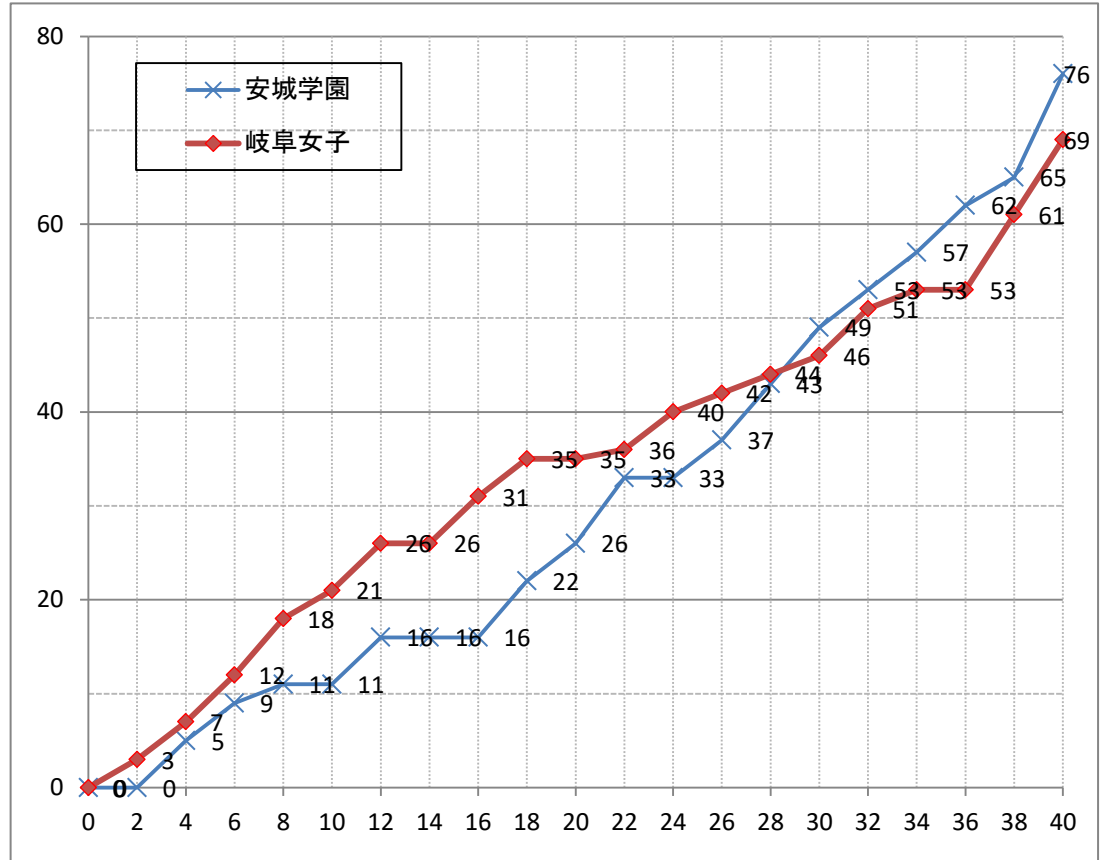

第31回東海高等学校新人大会

女子2回戦	
試合日	2018/2/10
会場	パークアリーナ小牧
コート	D
開始時間	16:00

TEAM A			
安城学園 愛知2位	76	69	岐阜女子 岐阜1位
	11 - 21 15 - 14 23 - 11 27 - 23 OT		

TEAM A		安城学園		愛知2位			
No	S	選手名	PTS	3P	2P	FT	F
4	*	那須 みらい	14	0	6	2	3
5		エゼンバ 織沙	15	1	5	2	3
6	*	深津 彩生	7	0	1	5	4
7	*	野口 さくら	29	1	10	6	2
8	*	佐藤 美怜	6	0	2	2	1
9		柴田 彩香	0	0	0	0	0
10	*	穴澤 冴	5	0	2	1	2
11		渡邊 楓花	-	-	-	-	-
12		安保 明香里	-	-	-	-	-
13		清水 朝香	-	-	-	-	-
14		金子 碧葉	-	-	-	-	-
15		中野 茉莉	-	-	-	-	-
16		立花 蘭	-	-	-	-	-
17		下地 杏実	-	-	-	-	-
18		伊藤 芽衣	-	-	-	-	-
TEAM/COACH			/	/	/	/	-
TOTAL			76	2	26	18	15

【 得点経過 】

【 戦評 】

1P両チームマンツーマンディフェンスでスタート。岐阜女子④のフリースローからゲームがスタートする。岐阜女子の激しいディフェンスになかなかリズムに乗れない安城学園は7-0になったところでたまたまタイムアウトを請求する。タイムアウト後は安城学園も落ち着きを取り戻し、一進一退の攻防が続く。ゲームが動いたのは岐阜女子の④ドライブからゴール下に切れ込みシュートを決めると、連続して岐阜女子がシュートを沈め、第1ピリオド21-11で岐阜女子がリードする。