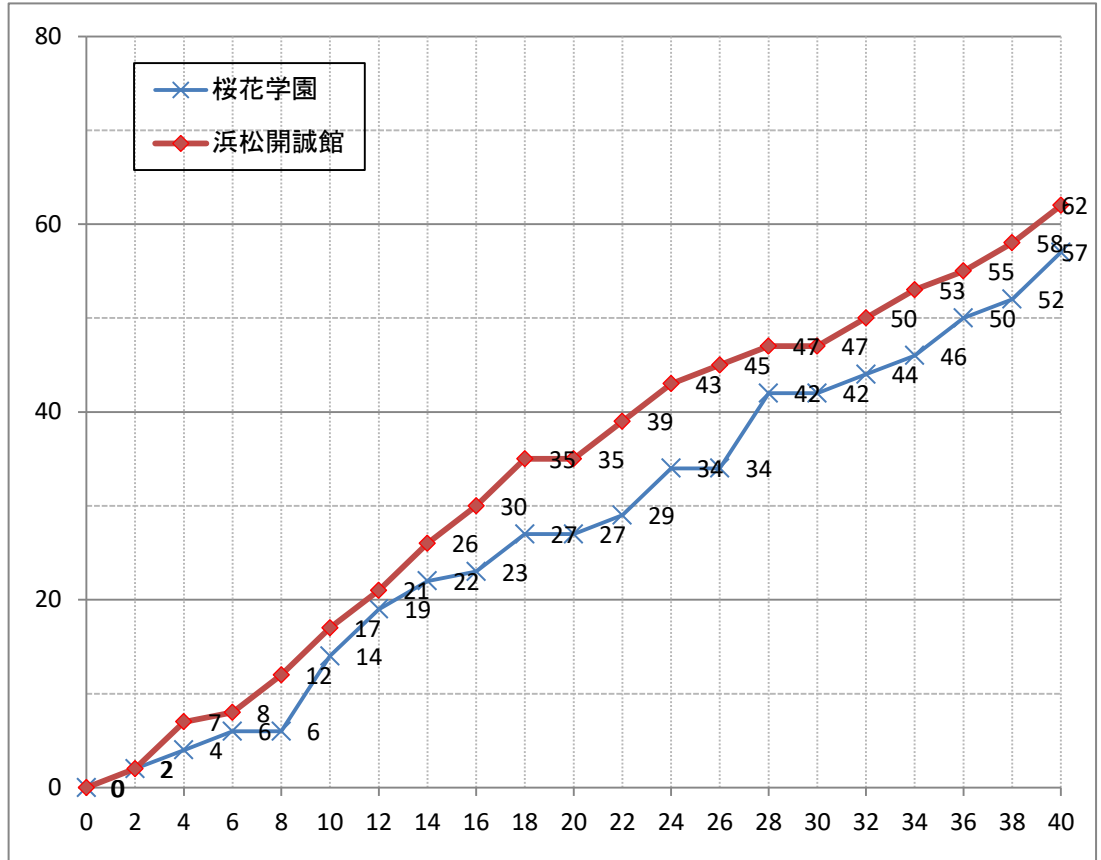

第31回東海高等学校新人大会

女子準決勝	
試合日	2018/2/11
会場	一宮市総合体育館
コート	A
開始時間	9:30

TEAM A		TEAM B
桜花学園	57	浜松開誠館
愛知1位		静岡1位
	<table border="1" style="margin: auto;"> <tr><td>14</td><td>-</td><td>17</td></tr> <tr><td>13</td><td>-</td><td>18</td></tr> <tr><td>15</td><td>-</td><td>12</td></tr> <tr><td>15</td><td>-</td><td>15</td></tr> <tr><td></td><td>OT</td><td></td></tr> </table>	

TEAM A		桜花学園	愛知1位				
No	S	選手名	PTS	3P	2P	FT	F
4	*	坂本 雅	24	3	6	3	3
5	*	福島 真衣	12	0	6	0	0
6	*	伊森 可琳	6	0	3	0	4
7	*	モハド 早野夏	8	0	4	0	1
8		中澤 梨南	0	0	0	0	0
9	*	平下 愛佳	7	0	2	3	3
10		窪田 真優	0	0	0	0	1
11		桂 蘭	-	-	-	-	-
12		平島 夏歩	-	-	-	-	-
13		中山 桂	-	-	-	-	-
14		岡本 美優	0	0	0	0	0
15		田中 平和	-	-	-	-	-
16		中山 紗那	-	-	-	-	-
TEAM/COACH			/	/	/	/	-
TOTAL			57	3	21	6	12

TEAM B		浜松開誠館	静岡1位				
No	S	選手名	PTS	3P	2P	FT	F
4	*	小幡 桃花	13	3	2	0	1
5	*	鈴木 侑	11	0	4	3	4
6	*	石牧 葵	28	2	10	2	4
7	*	伊藤 綾優花	0	0	0	0	1
8		高橋 杏	-	-	-	-	-
9	*	松岡 木乃美	10	1	2	3	3
10		奈須 梓咲	0	0	0	0	3
11		大石 沙紀	-	-	-	-	-
12		西田 悠乃	-	-	-	-	-
13		柴田 麻子	-	-	-	-	-
14		清水 夢佳	-	-	-	-	-
15		大西 莉央	-	-	-	-	-
16		高井 なおみ	-	-	-	-	-
17		太田 明伽	-	-	-	-	-
18		松下 愛梨維	-	-	-	-	-
TEAM/COACH			/	/	/	/	-
TOTAL			62	6	18	8	16

【 得点経過 】

【 戦評 】

1P 両チームともハーフコートマンツーマンでスタート。高さで勝る桜花学園はインサイドを中心に攻撃しようとするが、開誠館の徹底したディフェンスに阻まれなかなか得点できない。開誠館は#4小幡と#5鈴木を軸としたドライブを中心とした攻撃でリズムよく加点していく。桜花学園は#5福島の中ミドルシュートなどで食らいつき、14対17開誠館リードで終了。

2P 開誠館はオールコートでディフェンスを仕掛けリズムを掴む。#6石牧の連続シュートや#4小幡の3Pシュートでリードを保ち、27対35開誠館リードで前半終了。

3P 両チームともハーフコートマンツーマンでスタート。開誠館は#6石牧のドライブを中心に加点していくが、桜花学園は#4坂本が要所で得点を決め、オールコートでのプレスも成功して42対47開誠館5点リードで終了。

4P お互いの激しいディフェンスの応酬となったが、開誠館#6石牧の冷静なシュート・ドライブが冴え渡りゲームを支配。桜花学園のインサイドを徹底して守り切った開誠館が最後まで激しいディフェンスで守り切り57対62で決勝進出を決めた。

記入者 高尾 聡