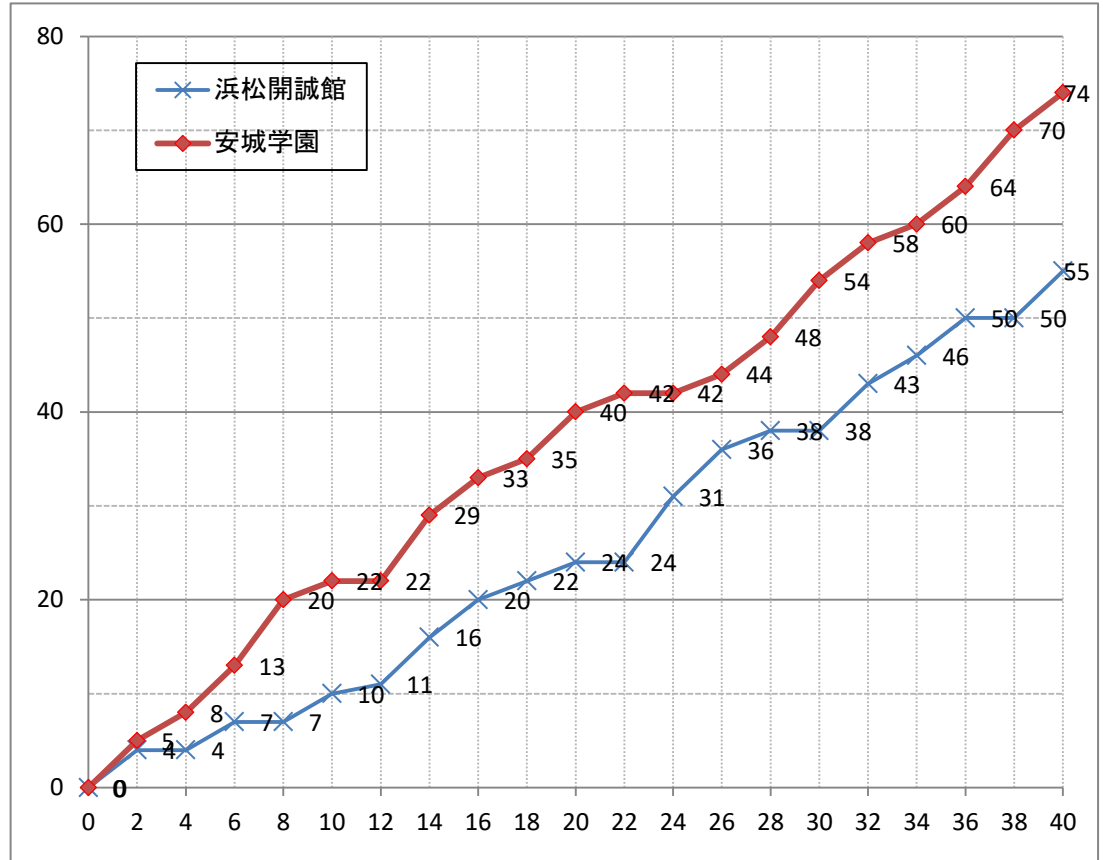

第31回東海高等学校新人大会

女子 決勝	
試合日	2018/2/11
会場	一宮市総合体育館
コート	A
開始時間	12:50

TEAM A		TEAM B
浜松開誠館	55	74 安城学園
静岡1位		愛知2位
	10 - 22	
	14 - 18	
	14 - 14	
	17 - 20	
	OT	

TEAM A		浜松開誠館	静岡1位				
No	S	選手名	PTS	3P	2P	FT	F
4	*	小幡 桃花	10	2	2	0	2
5	*	鈴木 侑	14	0	6	2	2
6	*	石牧 葵	25	5	4	2	2
7	*	伊藤 綾優花	0	0	0	0	0
8		高橋 杏	-	-	-	-	-
9	*	松岡 木乃美	4	0	2	0	2
10		奈須 梓咲	2	0	1	0	3
11		大石 沙紀	-	-	-	-	-
12		西田 悠乃	-	-	-	-	-
13		柴田 麻子	-	-	-	-	-
14		清水 夢佳	-	-	-	-	-
15		大西 莉央	-	-	-	-	-
16		高井 なおみ	-	-	-	-	-
17		太田 明伽	-	-	-	-	-
18		松下 愛梨維	-	-	-	-	-
TEAM/COACH			/	/	/	/	-
TOTAL			55	7	15	4	11

【 得点経過 】

【 戦評 】

1P 両チームともハーフコートマンツーマンでスタート。速い展開が持ち味の両チームだが、先手を取ったのは安城学園。#7野口の連続3Pシュートが決まり、リズムよく得点していく。開誠館は安城学園の高さを前に、苦しいシュートが続き、10対22で安城学園リード。

2P 安城学園は中と外を巧みに使い得点を重ねる。開誠館は準決勝でも発揮したインサイドの徹底したディフェンスが徐々に機能し、激しいディフェンスとドライブで応戦するが、1Pでの点差が響き24対40で安城学園リード。