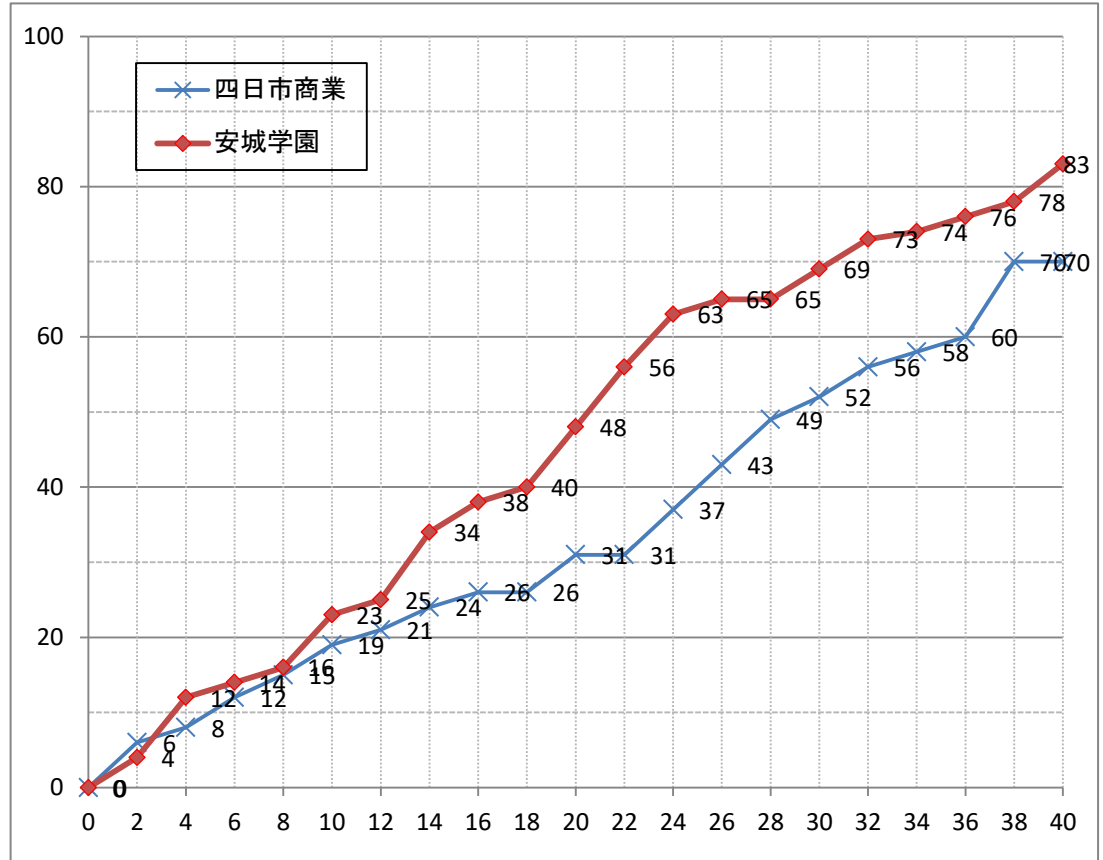

第31回東海高等学校新人大会

女子準決勝	
試合日	2018/2/11
会場	一宮市総合体育館
コート	B
開始時間	9:30

TEAM A		TEAM B
四日市商業	70	83 安城学園
三重1位		愛知2位
	19 - 23	
	12 - 25	
	21 - 21	
	18 - 14	
	OT	

TEAM A		四日市商業		三重1位			
No	S	選手名	PTS	3P	2P	FT	F
4	*	井谷 彩良	17	1	7	0	3
5		福田 いくみ	-	-	-	-	-
6	*	濱田 晴夏	7	0	2	3	3
7		青柳 咲穂	2	0	0	2	3
8	*	谷口 ひかる	13	1	4	2	4
9		亀井 更紗	2	0	1	0	0
10		野口 穂乃夏	-	-	-	-	-
11	*	堀江 ゆうみ	14	0	6	2	5
12		長原 れい	-	-	-	-	-
13	*	田中 万衣羽	15	2	4	1	0
14		松浦 春香	-	-	-	-	-
15		横山 涼	-	-	-	-	-
16		山内 咲良	-	-	-	-	-
17		長谷川 紗羅	-	-	-	-	-
18		北川 夏帆	-	-	-	-	-
TEAM/COACH			/	/	/	/	-
TOTAL			70	4	24	10	18

TEAM B		安城学園		愛知2位			
No	S	選手名	PTS	3P	2P	FT	F
4	*	那須 みらい	14	0	6	2	1
5		エゼンバ 織沙	14	0	7	0	4
6	*	深津 彩生	6	0	1	4	4
7	*	野口 さくら	26	1	9	5	0
8	*	佐藤 美怜	7	0	3	1	1
9		柴田 彩香	5	1	1	0	1
10	*	穴澤 牙	11	0	5	1	2
11		渡邊 楓花	-	-	-	-	-
12		安保 明香里	-	-	-	-	-
13		清水 朝香	-	-	-	-	-
14		金子 碧葉	-	-	-	-	-
15		中野 茉莉	-	-	-	-	-
16		立花 蘭	-	-	-	-	-
17		下地 杏実	-	-	-	-	-
18		伊藤 芽衣	0	-	-	-	0
TEAM/COACH			/	/	/	/	-
TOTAL			83	2	32	13	13

【 得点経過 】

【 戦評 】

1P 両チームマンツーマンでスタート。お互いに激しいディフェンスから速い展開を見せる。安城学園は#10穴澤・#7野口、四日市商業は#4井谷・#13田中を中心に得点を重ねる。一進一退が続くが、インサイドを中心に攻める安城学園が23対19でリード。

2P 四日市商業はスクリーンとドライブを中心に、安城学園はインサイドで得点を重ねる。開始4分、30対21で安城学園が9点リードで四日市商業1回目のタイムアウト。その後、四日市商業は#4井谷が3Pを決めるが、安城学園の流れが止まらない。ファストブレイクから得点を重ね、48対31で安城学園が17点リード。

3P 四日市商業は安城学園の堅いディフェンスから得点が伸びない。安城学園はインサイドからの合わせを中心に得点を重ねる。四日市商業はオールコートでのディフェンスを仕掛けるが、#7野口が落ち着いて得点を重ねて69対52で安城学園がリード。

4P 安城学園はインサイドから得点を重ねる。四日市商業はドライブを中心にゴールを狙うが、得点が伸びない。安城学園はメンバーチェンジを効果的に使いながら進めるが、四日市商業が激しいディフェンスから追い上げを見せ、3本の3Pシュートで残り2分で四日市商業10点差まで詰める。しかし、最後は落ち着いてゲームを進めた安城学園が83対70で勝利し、決勝進出を決めた。

記入者 長谷川和仁