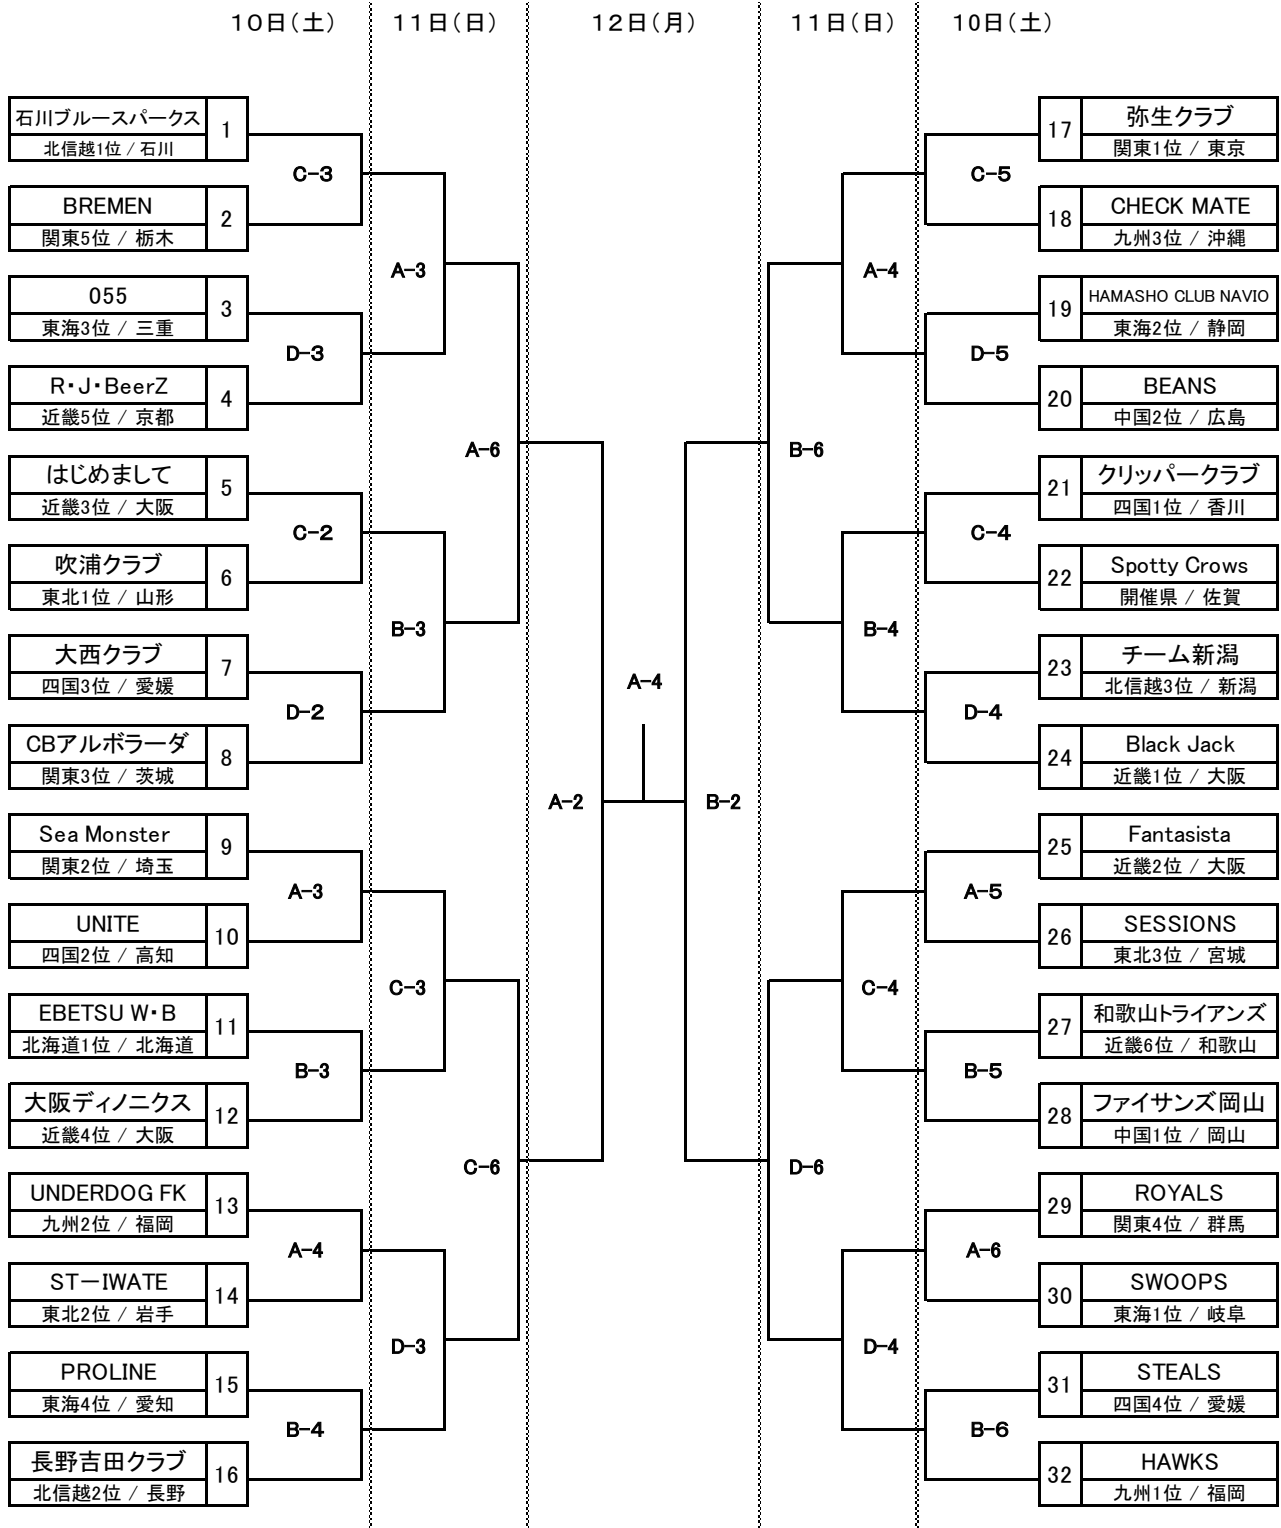

# 第44回全日本クラブバスケットボール選手権大会 男子組合せ

平成30年3月

会場 佐賀県総合体育館(A・B)  
諸富文化体育館(C・D)  
神埼中央公園体育館(E・F)

3月10.11.12日  
3月10.11日  
3月10日

	第1試合	第2試合	第3試合	第4試合	第5試合	第6試合
3月10日(土)	9:00	10:35	12:10	13:45	15:20	16:55
3月11日(日)	9:00	10:35	12:10	13:45	15:20	16:55
3月12日(月)	9:00	10:50	12:40	14:30		

# 第44回全日本クラブバスケットボール選手権大会 女子組合せ

平成30年3月

10日(土)

11日(日)

12日(月)

11日(日)

10日(土)

会場 佐賀県総合体育館(A・B)