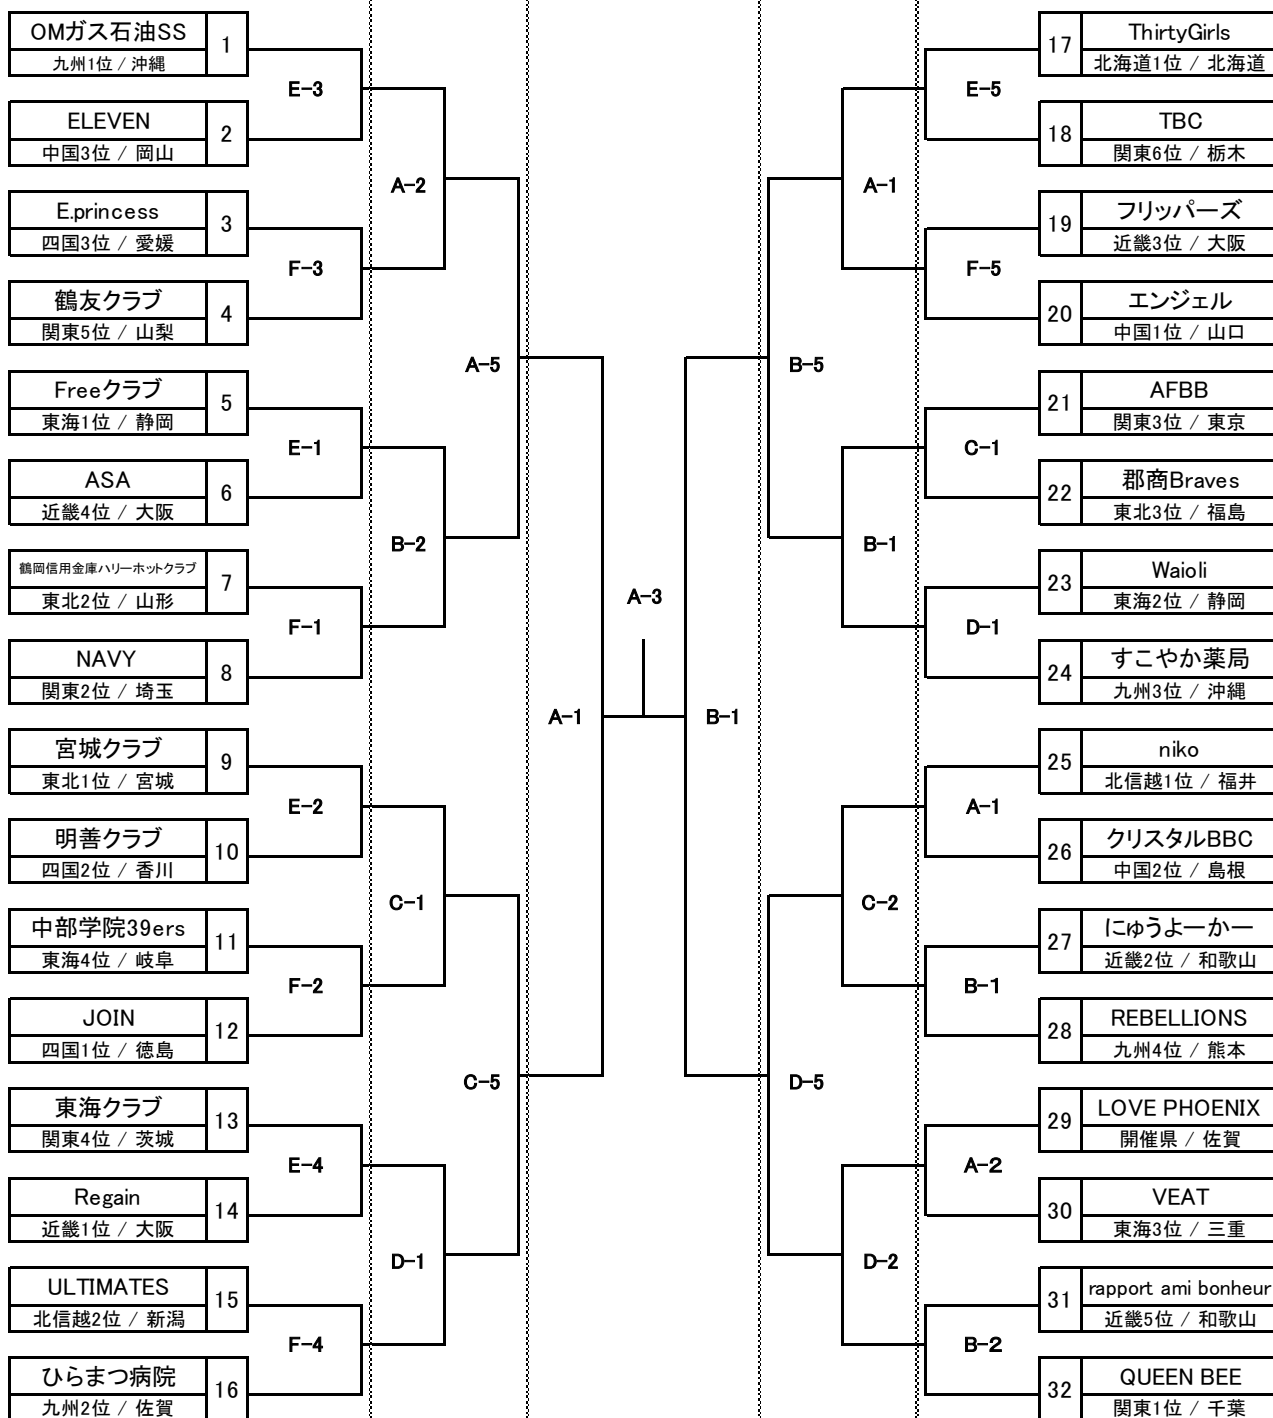

# 第44回全日本クラブバスケットボール選手権大会 男子組合せ

平成30年3月

会場 佐賀県総合体育館(A・B)  
諸富文化体育館(C・D)  
神埼中央公園体育館(E・F)

3月10.11.12日  
3月10.11日  
3月10日

	第1試合	第2試合	第3試合	第4試合	第5試合	第6試合
3月10日(土)	9:00	10:35	12:10	13:45	15:20	16:55
3月11日(日)	9:00	10:35	12:10	13:45	15:20	16:55
3月12日(月)	9:00	10:50	12:40	14:30		

# 第44回全日本クラブバスケットボール選手権大会 女子組合せ

平成30年3月

10日(土)

11日(日)

12日(月)

11日(日)

10日(土)

会場 佐賀県総合体育館(A・B)

諸富文化体育館(C・D)

神埼中央公園体育館(E・F)

3月10.11.12日

3月10.11日

3月10日

	第1試合	第2試合	第3試合	第4試合	第5試合	第6試合
3月10日(土)	9:00	10:35	12:10	13:45	15:20	16:55
3月11日(日)	9:00	10:35	12:10	13:45	15:20	16:55
3月12日(月)	9:00	10:50	12:40	14:30		