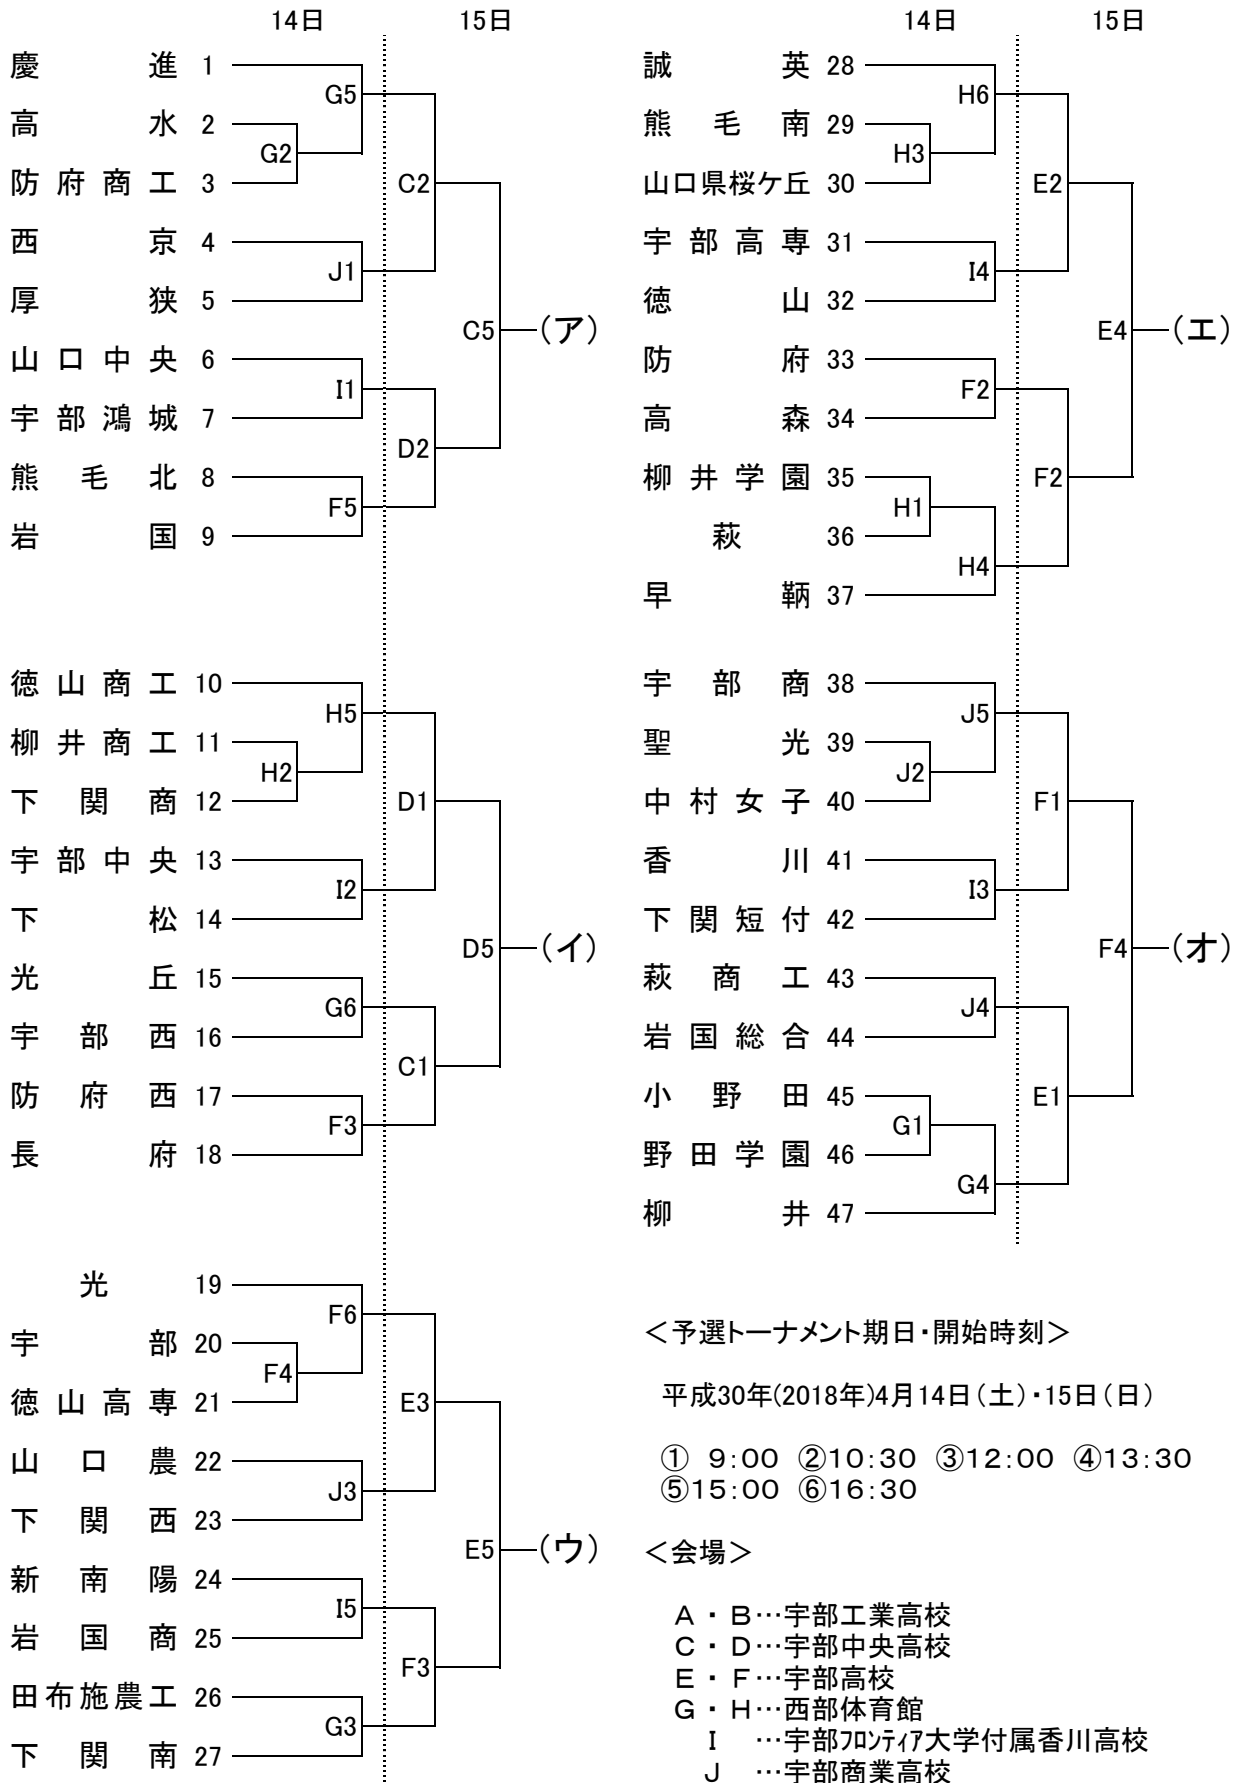

## <男子・予選トーナメント>

### <予選トーナメント期日・開始時刻>

平成30年(2018年)4月14日(土)・15日(日)

- ① 9:00 ② 10:30 ③ 12:00 ④ 13:30
- ⑤ 15:00 ⑥ 16:30

### <会場>

- A・B…宇部工業高校
- C・D…宇部中央高校
- E・F…宇部高校
- G・H…西部体育館
- I …宇部ワッセイ大学付属香川高校
- J …宇部商業高校

### <予選トーナメント期日・開始時刻>

平成30年(2018年)4月14日(土)・15日(日)

- ① 9:00 ②10:30 ③12:00 ④13:30
- ⑤15:00 ⑥16:30