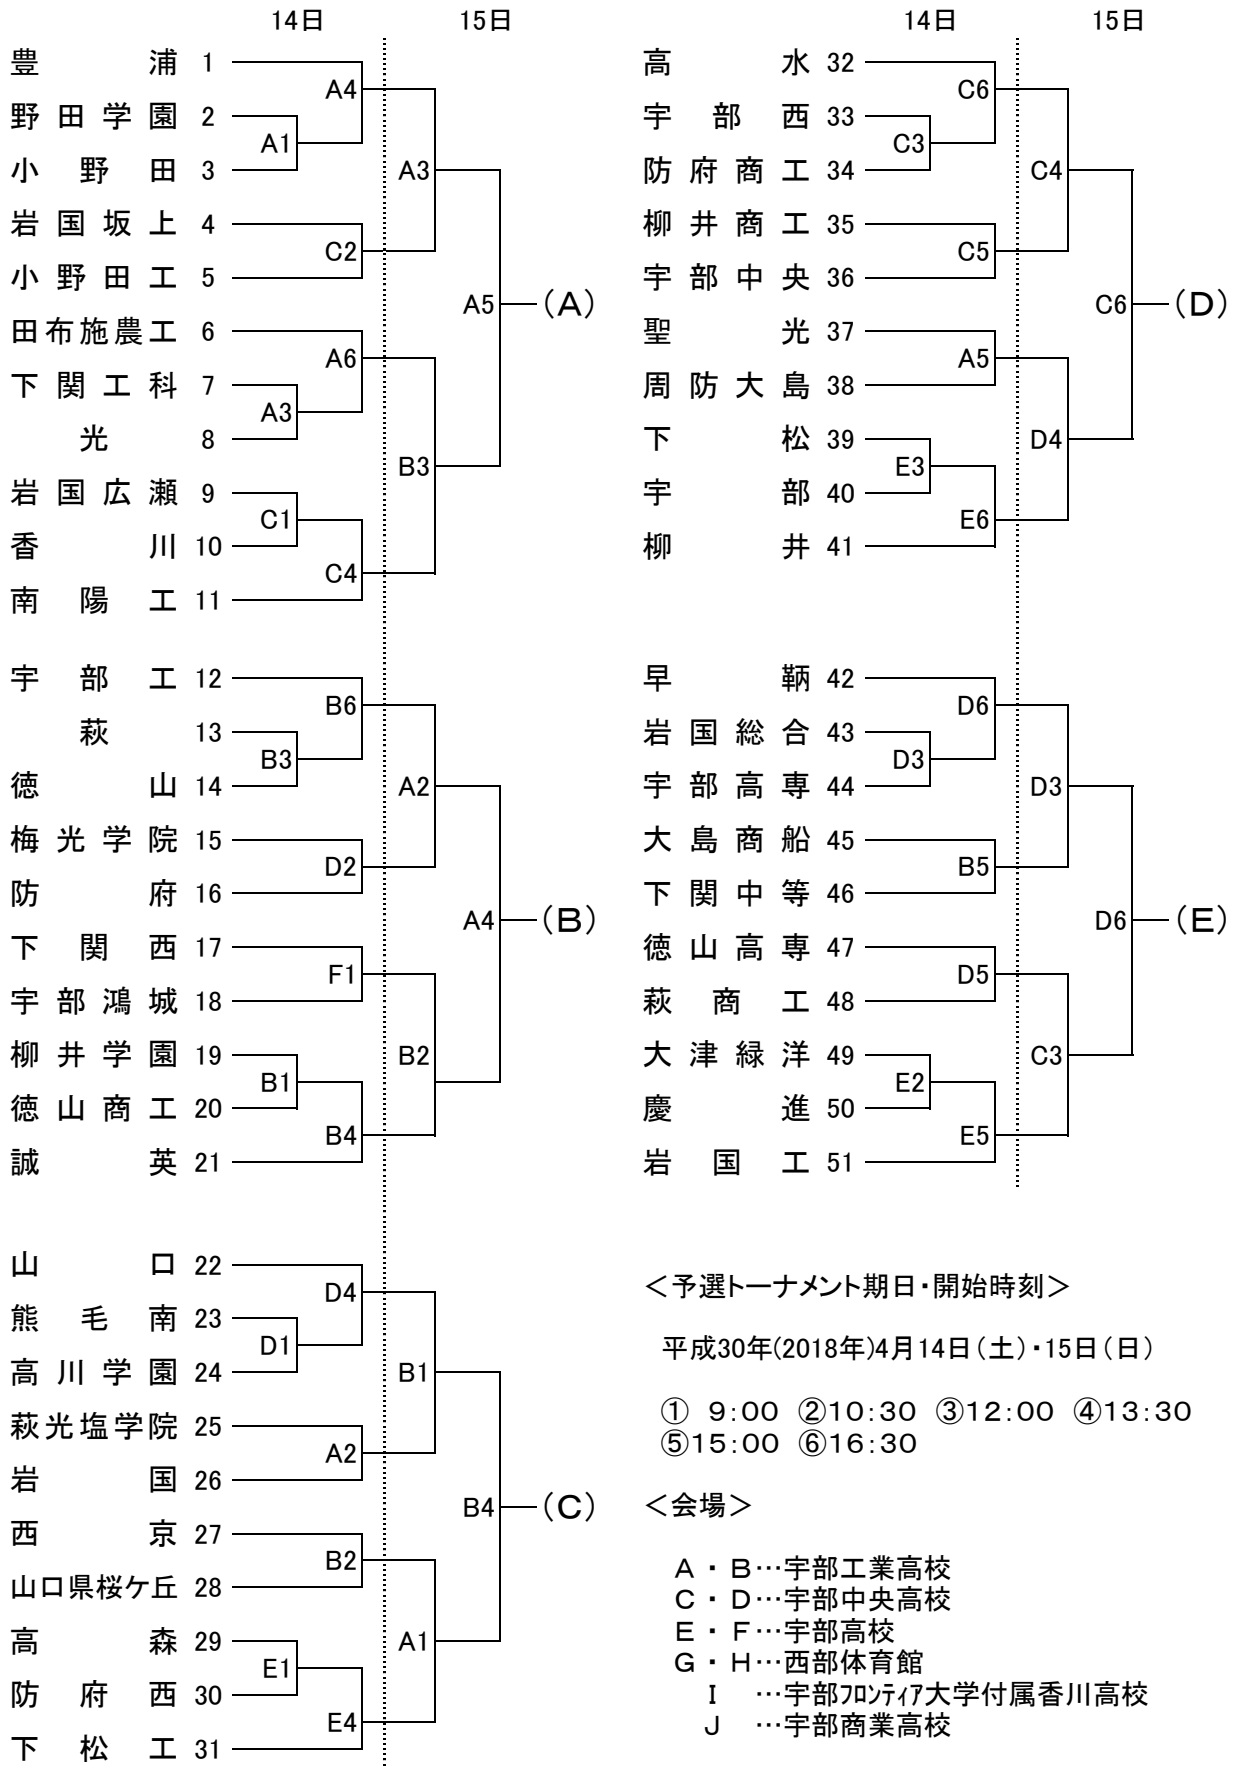

# 第62回 中国高等学校バスケットボール選手権大会 山口県予選会

平成30年(2018年)4月14日(土)・15日(日)・21日(土)・22日(日) 下関市体育館他

## <男子・予選トーナメント>

### <予選トーナメント期日・開始時刻>

平成30年(2018年)4月14日(土)・15日(日)

- ① 9:00 ② 10:30 ③ 12:00 ④ 13:30
- ⑤ 15:00 ⑥ 16:30

### <予選トーナメント期日・開始時刻>

平成30年(2018年)4月14日(土)・15日(日)

- ① 9:00 ②10:30 ③12:00 ④13:30
- ⑤15:00 ⑥16:30