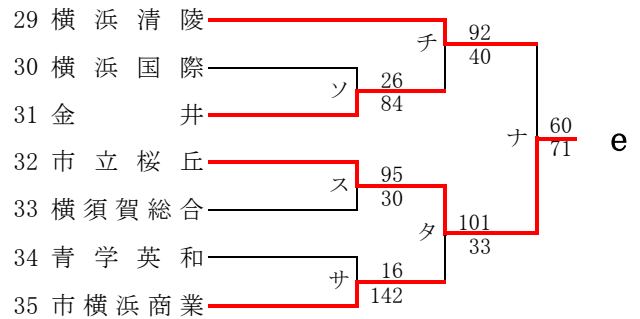

第72回関東高等学校バスケットボール選手権大会神奈川県予選会
兼 平成30年度神奈川県高等学校春季バスケットボール大会
南支部予選会

女子

合同e : 市立戸塚、横浜南陵、市立南、三浦初声