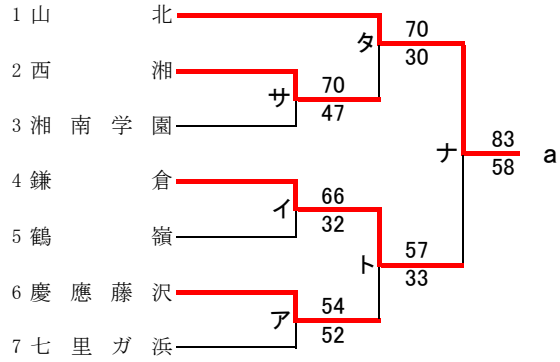

合 同 c : 県立川崎, 神奈川総合

第72回関東高等学校バスケットボール選手権大会神奈川県予選会
兼 平成30年度神奈川県高等学校春季バスケットボール大会
西支部予選会

男子

第72回関東高等学校バスケットボール選手権大会神奈川県予選会
兼 平成30年度神奈川県高等学校春季バスケットボール大会
西支部予選会

女子

直接出場校:アレセイア、鶴沼、藤沢西

合同 d: 藤沢総合+聖園女学院

第72回関東高等学校バスケットボール選手権大会神奈川県予選会
兼 平成30年度神奈川県高等学校春季バスケットボール大会
南支部予選会