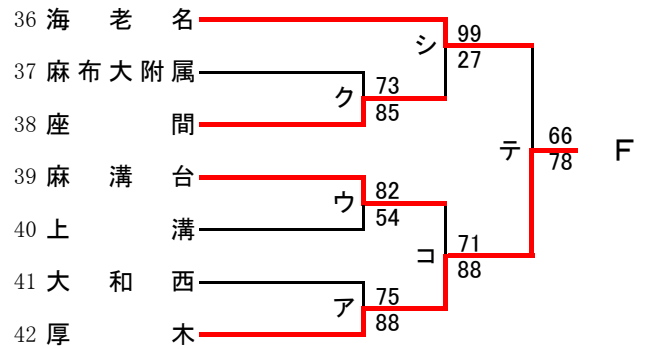

県大会直接出場…横浜清風

男子

第72回関東高等学校バスケットボール選手権大会神奈川県予選会
兼 平成30年度神奈川県高等学校春季バスケットボール大会
南支部予選会

女子

合同e : 市立戸塚、横浜南陵、市立南、三浦初声

第72回関東高等学校バスケットボール選手権大会神奈川県予選会
兼 平成30年度神奈川県高等学校春季バスケットボール大会
北支部予選

県大会直接出場校：厚木東、東海大相模、厚木北、横浜商大

男子