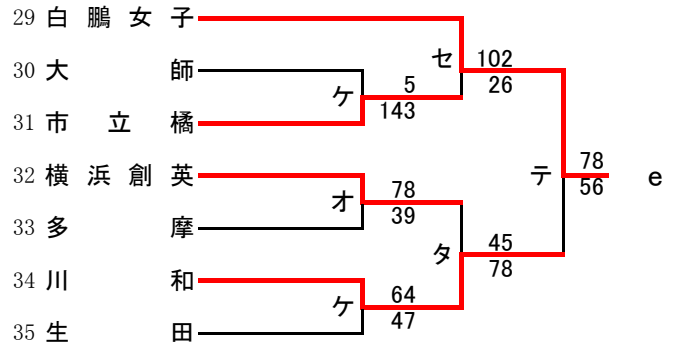

第72回関東高等学校バスケットボール選手権大会神奈川県予選会
 兼 平成30年度神奈川県高等学校春季バスケットボール大会
 東支部予選会

県直接出場 桐光学園, 法政二, 元石川

男子

第72回関東高等学校バスケットボール選手権大会神奈川県予選会
兼 平成30年度神奈川県高等学校春季バスケットボール大会
東支部予選会

県直接出場 市ヶ尾, 元石川

女子

合 同 a : 新羽, 法政国際

合 同 b : 城郷, 田奈