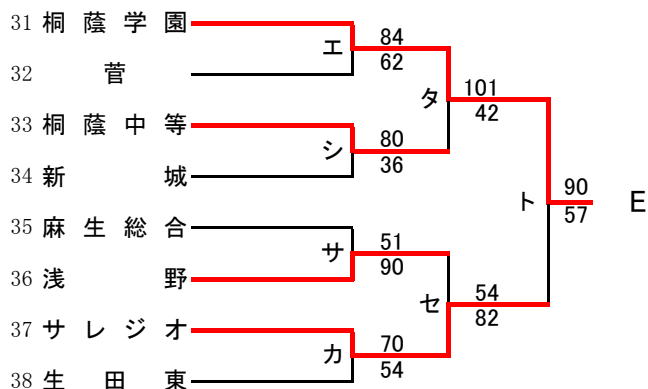

第72回関東高等学校バスケットボール選手権大会神奈川県予選会
 兼 平成30年度神奈川県高等学校春季バスケットボール大会
 東支部予選会

県直接出場 桐光学園, 法政二, 元石川

男子

第72回関東高等学校バスケットボール選手権大会神奈川県予選会
兼 平成30年度神奈川県高等学校春季バスケットボール大会
東支部予選会

県直接出場 市ヶ尾, 元石川

女子

合 同 a : 新羽, 法政国際

合 同 b : 城郷, 田奈