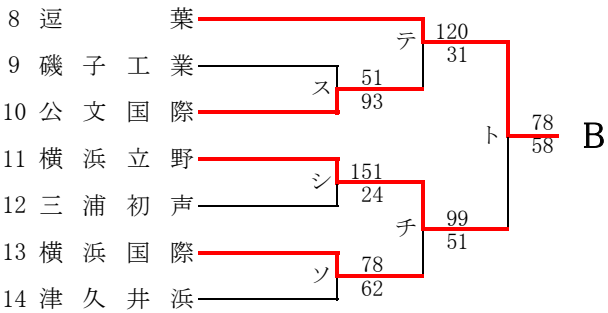

第72回関東高等学校バスケットボール選手権大会神奈川県予選会
兼 平成30年度神奈川県高等学校春季バスケットボール大会
南支部予選会

県大会直接出場…横浜清風

男子