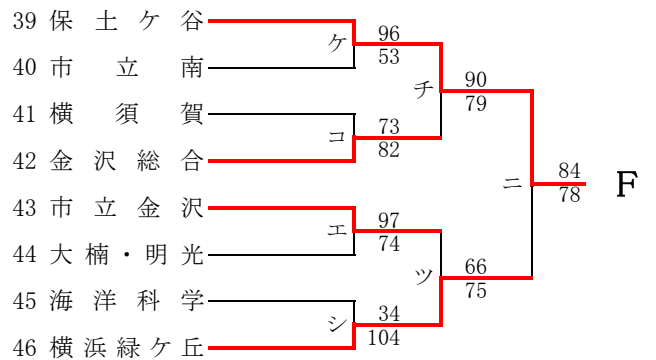

第72回関東高等学校バスケットボール選手権大会神奈川県予選会
兼 平成30年度神奈川県高等学校春季バスケットボール大会
南支部予選会

県大会直接出場…横浜清風

男子