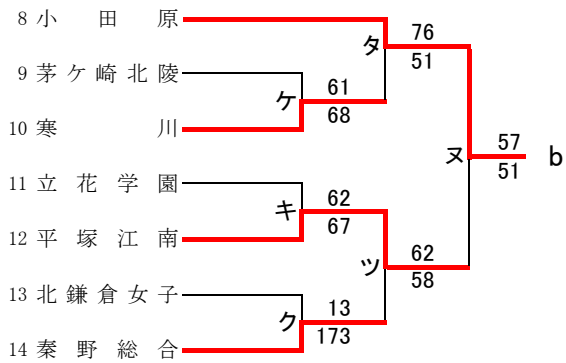

合 同 c : 県立川崎, 神奈川総合

第72回関東高等学校バスケットボール選手権大会神奈川県予選会
兼 平成30年度神奈川県高等学校春季バスケットボール大会
西支部予選会

男子

第72回関東高等学校バスケットボール選手権大会神奈川県予選会
兼 平成30年度神奈川県高等学校春季バスケットボール大会
西支部予選会

女子

直接出場校:アレセイア、鶴沼、藤沢西

合同 d: 藤沢総合+聖園女学院

第72回関東高等学校バスケットボール選手権大会神奈川県予選会
兼 平成30年度神奈川県高等学校春季バスケットボール大会
南支部予選会