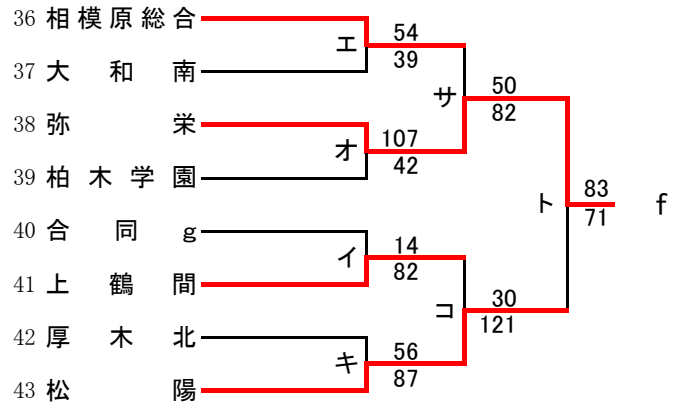

第72回関東高等学校バスケットボール選手権大会神奈川県予選会
兼 平成30年度神奈川県高等学校春季バスケットボール大会
北支部予選

県大会直接出場校：座間、旭、相模女子大

女子

合同f：横浜旭陵+富士見丘+相模原中等

合同g：厚木商業+厚木西+中央農業