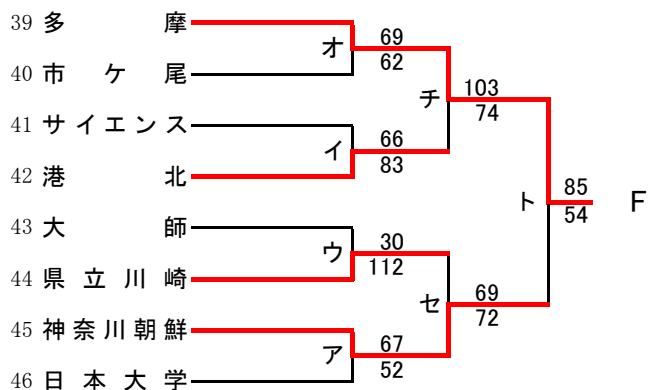

第72回関東高等学校バスケットボール選手権大会神奈川県予選会
 兼 平成30年度神奈川県高等学校春季バスケットボール大会
 東支部予選会

県直接出場 桐光学園, 法政二, 元石川

男子

第72回関東高等学校バスケットボール選手権大会神奈川県予選会
兼 平成30年度神奈川県高等学校春季バスケットボール大会
東支部予選会

県直接出場 市ヶ尾, 元石川

女子

合 同 a : 新羽, 法政国際

合 同 b : 城郷, 田奈