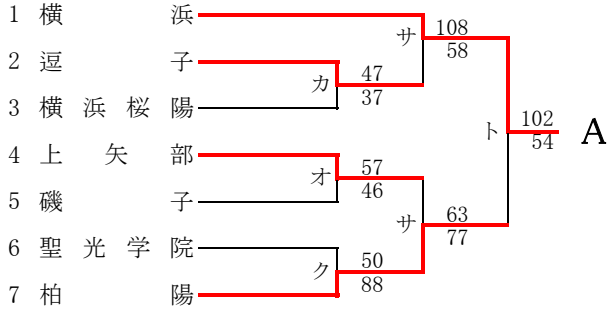

第72回関東高等学校バスケットボール選手権大会神奈川県予選会
兼 平成30年度神奈川県高等学校春季バスケットボール大会
南支部予選会

県大会直接出場…横浜清風

男子