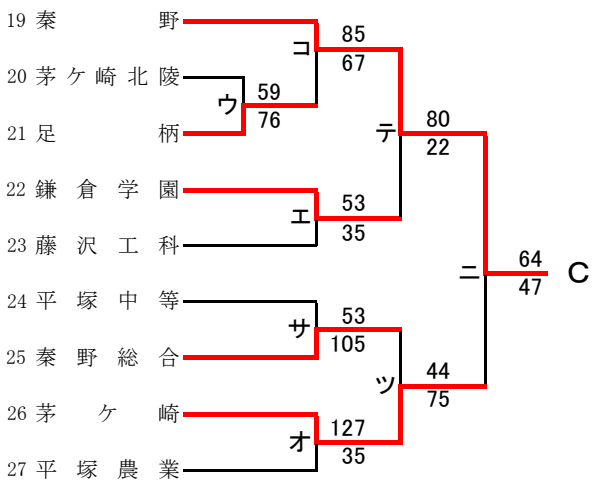

第72回関東高等学校バスケットボール選手権大会神奈川県予選会
兼 平成30年度神奈川県高等学校春季バスケットボール大会
西支部予選会

男子