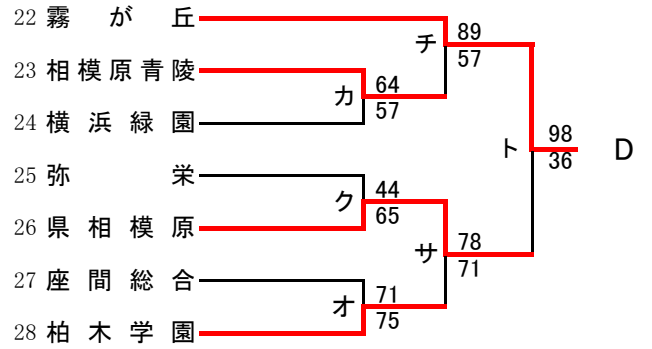

県大会直接出場…横浜清風

男子

第72回関東高等学校バスケットボール選手権大会神奈川県予選会
兼 平成30年度神奈川県高等学校春季バスケットボール大会
南支部予選会

女子

合同e : 市立戸塚、横浜南陵、市立南、三浦初声

第72回関東高等学校バスケットボール選手権大会神奈川県予選会
兼 平成30年度神奈川県高等学校春季バスケットボール大会
北支部予選

県大会直接出場校：厚木東、東海大相模、厚木北、横浜商大

男子