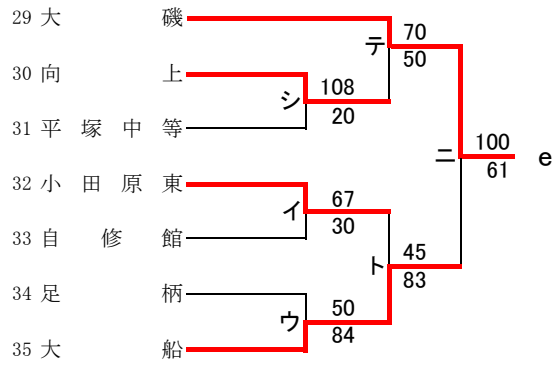

合 同 c : 県立川崎, 神奈川総合

第72回関東高等学校バスケットボール選手権大会神奈川県予選会
兼 平成30年度神奈川県高等学校春季バスケットボール大会
西支部予選会

男子

第72回関東高等学校バスケットボール選手権大会神奈川県予選会
兼 平成30年度神奈川県高等学校春季バスケットボール大会
西支部予選会

女子

直接出場校:アレセイア、鶴沼、藤沢西

合同 d: 藤沢総合+聖園女学院

第72回関東高等学校バスケットボール選手権大会神奈川県予選会
兼 平成30年度神奈川県高等学校春季バスケットボール大会
南支部予選会