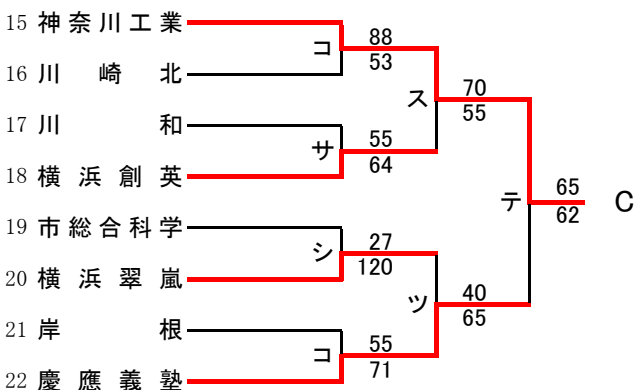

第72回関東高等学校バスケットボール選手権大会神奈川県予選会
 兼 平成30年度神奈川県高等学校春季バスケットボール大会
 東支部予選会

県直接出場 桐光学園, 法政二, 元石川

男子

第72回関東高等学校バスケットボール選手権大会神奈川県予選会
兼 平成30年度神奈川県高等学校春季バスケットボール大会
東支部予選会

県直接出場 市ヶ尾, 元石川

女子

合 同 a : 新羽, 法政国際

合 同 b : 城郷, 田奈