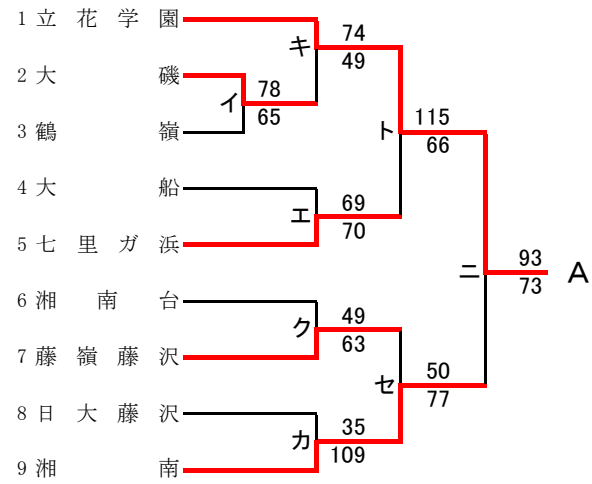

第72回関東高等学校バスケットボール選手権大会神奈川県予選会
兼 平成30年度神奈川県高等学校春季バスケットボール大会
西支部予選会

男子