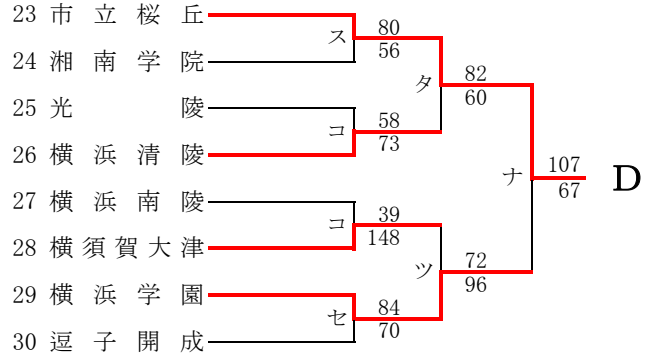

第72回関東高等学校バスケットボール選手権大会神奈川県予選会
兼 平成30年度神奈川県高等学校春季バスケットボール大会
南支部予選会

県大会直接出場…横浜清風

男子