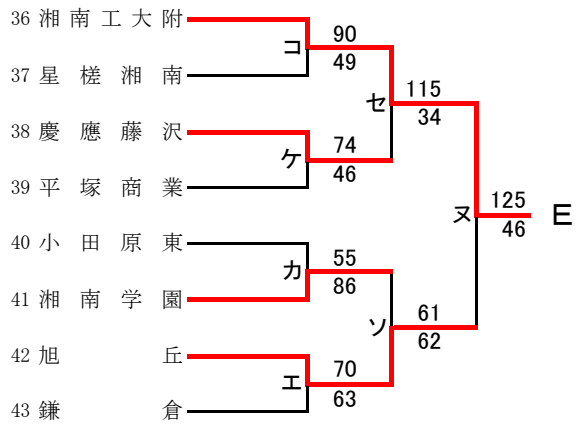

第72回関東高等学校バスケットボール選手権大会神奈川県予選会
兼 平成30年度神奈川県高等学校春季バスケットボール大会
西支部予選会

男子