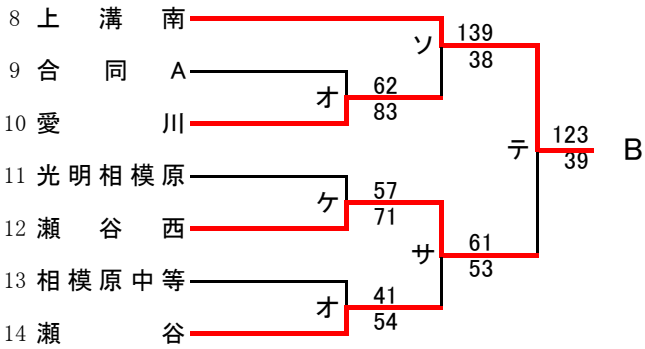

県大会直接出場…横浜清風

男子

第72回関東高等学校バスケットボール選手権大会神奈川県予選会
兼 平成30年度神奈川県高等学校春季バスケットボール大会
南支部予選会

女子

合同e : 市立戸塚、横浜南陵、市立南、三浦初声

第72回関東高等学校バスケットボール選手権大会神奈川県予選会
兼 平成30年度神奈川県高等学校春季バスケットボール大会
北支部予選

県大会直接出場校：厚木東、東海大相模、厚木北、横浜商大

男子