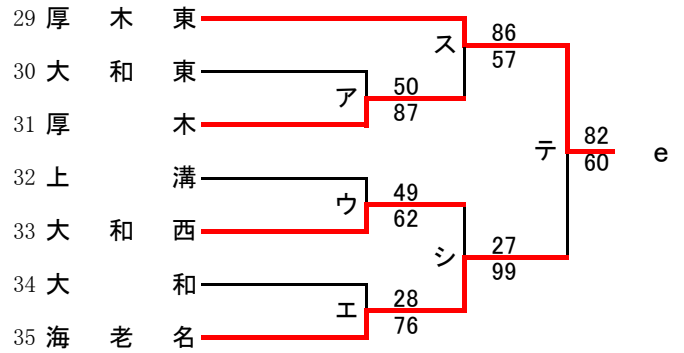

第72回関東高等学校バスケットボール選手権大会神奈川県予選会
兼 平成30年度神奈川県高等学校春季バスケットボール大会
北支部予選

県大会直接出場校：座間、旭、相模女子大

女子

合同f：横浜旭陵+富士見丘+相模原中等

合同g：厚木商業+厚木西+中央農業