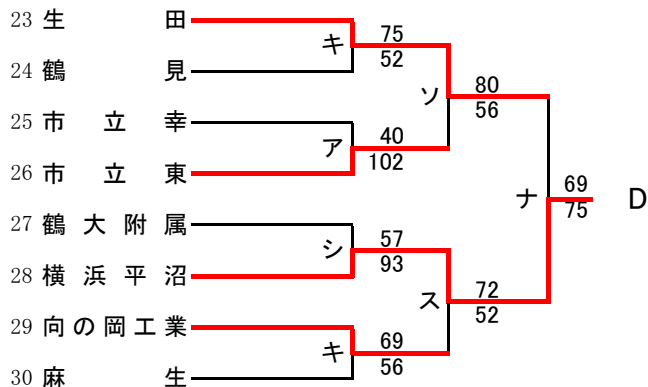

第72回関東高等学校バスケットボール選手権大会神奈川県予選会
 兼 平成30年度神奈川県高等学校春季バスケットボール大会
 東支部予選会

県直接出場 桐光学園, 法政二, 元石川

男子

第72回関東高等学校バスケットボール選手権大会神奈川県予選会
兼 平成30年度神奈川県高等学校春季バスケットボール大会
東支部予選会

県直接出場 市ヶ尾, 元石川

女子

合 同 a : 新羽, 法政国際

合 同 b : 城郷, 田奈