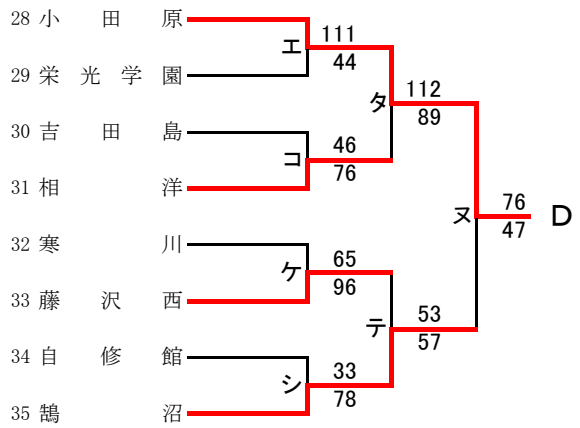

第72回関東高等学校バスケットボール選手権大会神奈川県予選会
兼 平成30年度神奈川県高等学校春季バスケットボール大会
西支部予選会

男子