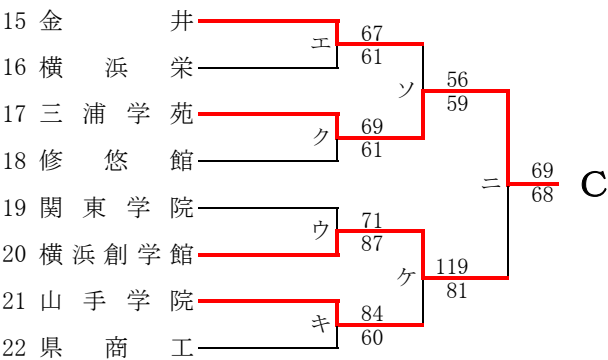

第72回関東高等学校バスケットボール選手権大会神奈川県予選会
兼 平成30年度神奈川県高等学校春季バスケットボール大会
南支部予選会

県大会直接出場…横浜清風

男子