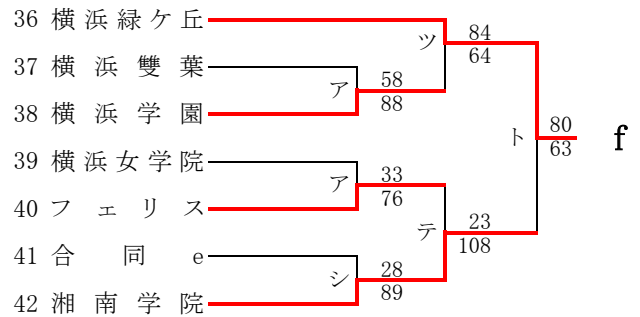

第72回関東高等学校バスケットボール選手権大会神奈川県予選会
兼 平成30年度神奈川県高等学校春季バスケットボール大会
南支部予選会

女子

合同e : 市立戸塚、横浜南陵、市立南、三浦初声