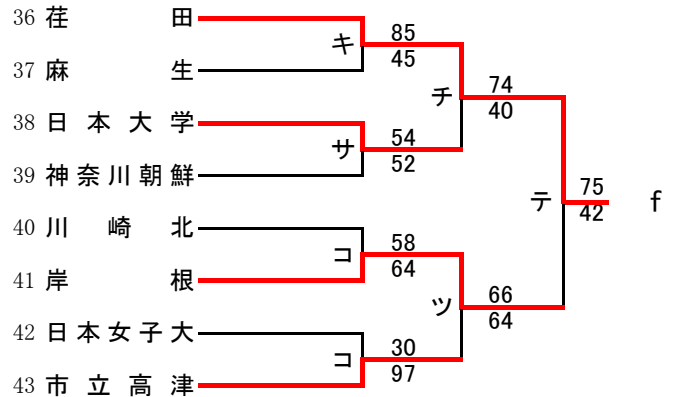

第72回関東高等学校バスケットボール選手権大会神奈川県予選会
 兼 平成30年度神奈川県高等学校春季バスケットボール大会
 東支部予選会

県直接出場 桐光学園, 法政二, 元石川

男子

第72回関東高等学校バスケットボール選手権大会神奈川県予選会
兼 平成30年度神奈川県高等学校春季バスケットボール大会
東支部予選会

県直接出場 市ヶ尾, 元石川

女子

合 同 a : 新羽, 法政国際

合 同 b : 城郷, 田奈