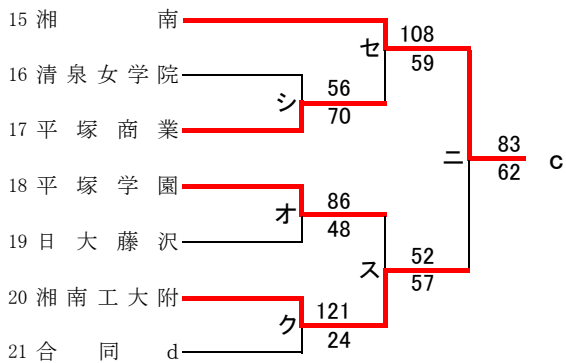

合 同 c : 県立川崎, 神奈川総合

第72回関東高等学校バスケットボール選手権大会神奈川県予選会
兼 平成30年度神奈川県高等学校春季バスケットボール大会
西支部予選会

男子

第72回関東高等学校バスケットボール選手権大会神奈川県予選会
兼 平成30年度神奈川県高等学校春季バスケットボール大会
西支部予選会

女子

直接出場校:アレセイア、鶴沼、藤沢西

合同 d: 藤沢総合+聖園女学院

第72回関東高等学校バスケットボール選手権大会神奈川県予選会
兼 平成30年度神奈川県高等学校春季バスケットボール大会
南支部予選会