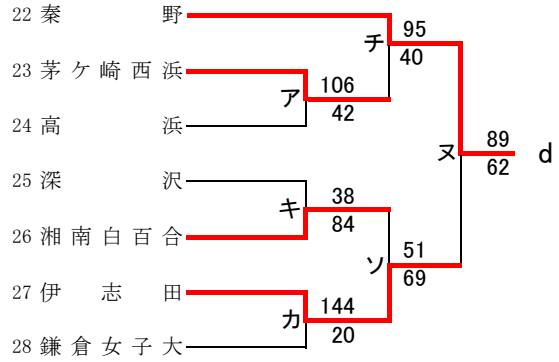

合 同 c : 県立川崎, 神奈川総合

第72回関東高等学校バスケットボール選手権大会神奈川県予選会
兼 平成30年度神奈川県高等学校春季バスケットボール大会
西支部予選会

男子

第72回関東高等学校バスケットボール選手権大会神奈川県予選会
兼 平成30年度神奈川県高等学校春季バスケットボール大会
西支部予選会

女子

直接出場校:アレセイア、鶴沼、藤沢西

合同 d: 藤沢総合+聖園女学院

第72回関東高等学校バスケットボール選手権大会神奈川県予選会
兼 平成30年度神奈川県高等学校春季バスケットボール大会
南支部予選会