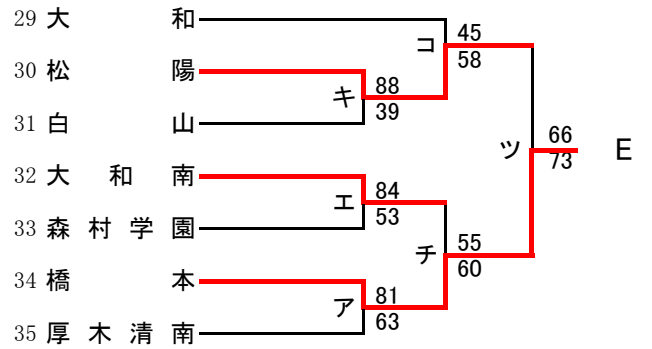

県大会直接出場…横浜清風

男子

第72回関東高等学校バスケットボール選手権大会神奈川県予選会
兼 平成30年度神奈川県高等学校春季バスケットボール大会
南支部予選会

女子

合同e : 市立戸塚、横浜南陵、市立南、三浦初声

第72回関東高等学校バスケットボール選手権大会神奈川県予選会
兼 平成30年度神奈川県高等学校春季バスケットボール大会
北支部予選

県大会直接出場校：厚木東、東海大相模、厚木北、横浜商大

男子