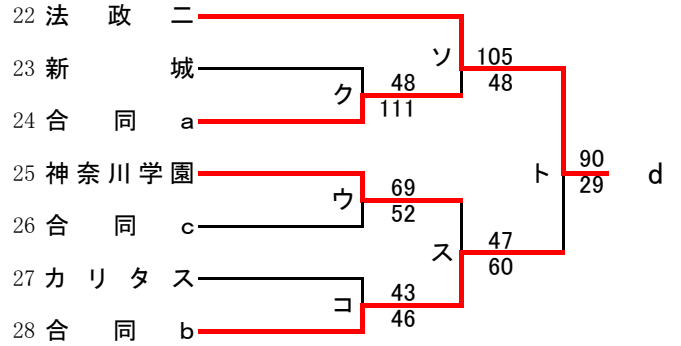

第72回関東高等学校バスケットボール選手権大会神奈川県予選会
 兼 平成30年度神奈川県高等学校春季バスケットボール大会
 東支部予選会

県直接出場 桐光学園, 法政二, 元石川

男子

第72回関東高等学校バスケットボール選手権大会神奈川県予選会
兼 平成30年度神奈川県高等学校春季バスケットボール大会
東支部予選会

県直接出場 市ヶ尾, 元石川

女子

合 同 a : 新羽, 法政国際

合 同 b : 城郷, 田奈