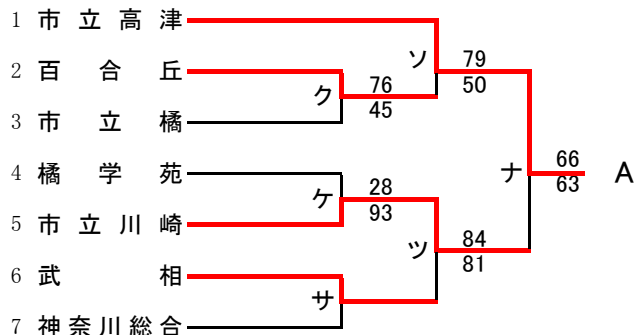

第72回関東高等学校バスケットボール選手権大会神奈川県予選会
 兼 平成30年度神奈川県高等学校春季バスケットボール大会
 東支部予選会

県直接出場 桐光学園, 法政二, 元石川

男子

第72回関東高等学校バスケットボール選手権大会神奈川県予選会
兼 平成30年度神奈川県高等学校春季バスケットボール大会
東支部予選会

県直接出場 市ヶ尾, 元石川

女子

合 同 a : 新羽, 法政国際

合 同 b : 城郷, 田奈