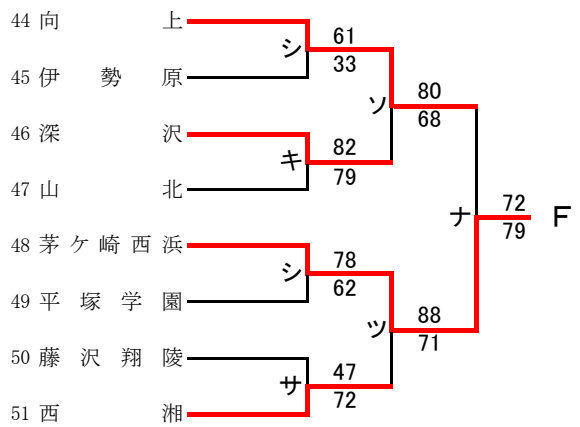

第72回関東高等学校バスケットボール選手権大会神奈川県予選会
兼 平成30年度神奈川県高等学校春季バスケットボール大会
西支部予選会

男子