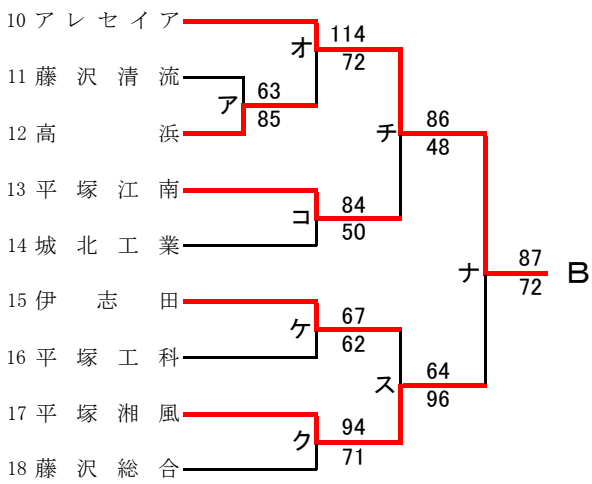

第72回関東高等学校バスケットボール選手権大会神奈川県予選会
兼 平成30年度神奈川県高等学校春季バスケットボール大会
西支部予選会

男子