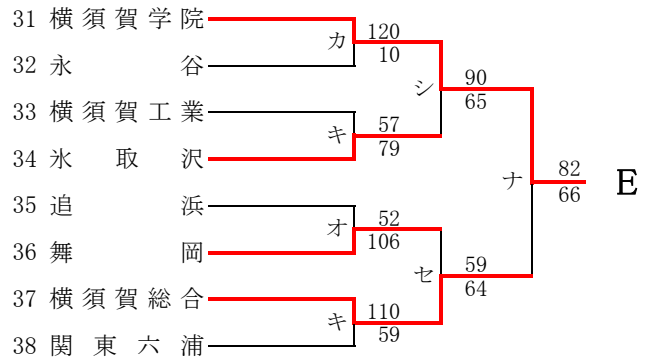

第72回関東高等学校バスケットボール選手権大会神奈川県予選会
兼 平成30年度神奈川県高等学校春季バスケットボール大会
南支部予選会

県大会直接出場…横浜清風

男子