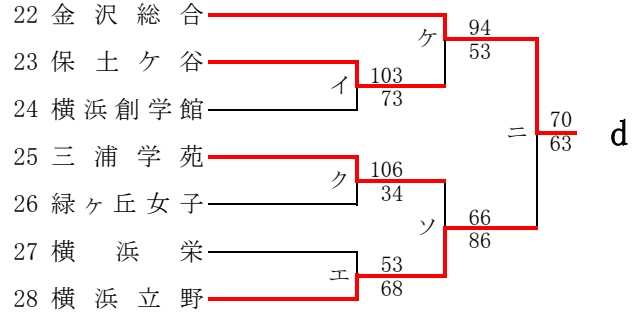

第72回関東高等学校バスケットボール選手権大会神奈川県予選会
兼 平成30年度神奈川県高等学校春季バスケットボール大会
南支部予選会

女子

合同e : 市立戸塚、横浜南陵、市立南、三浦初声