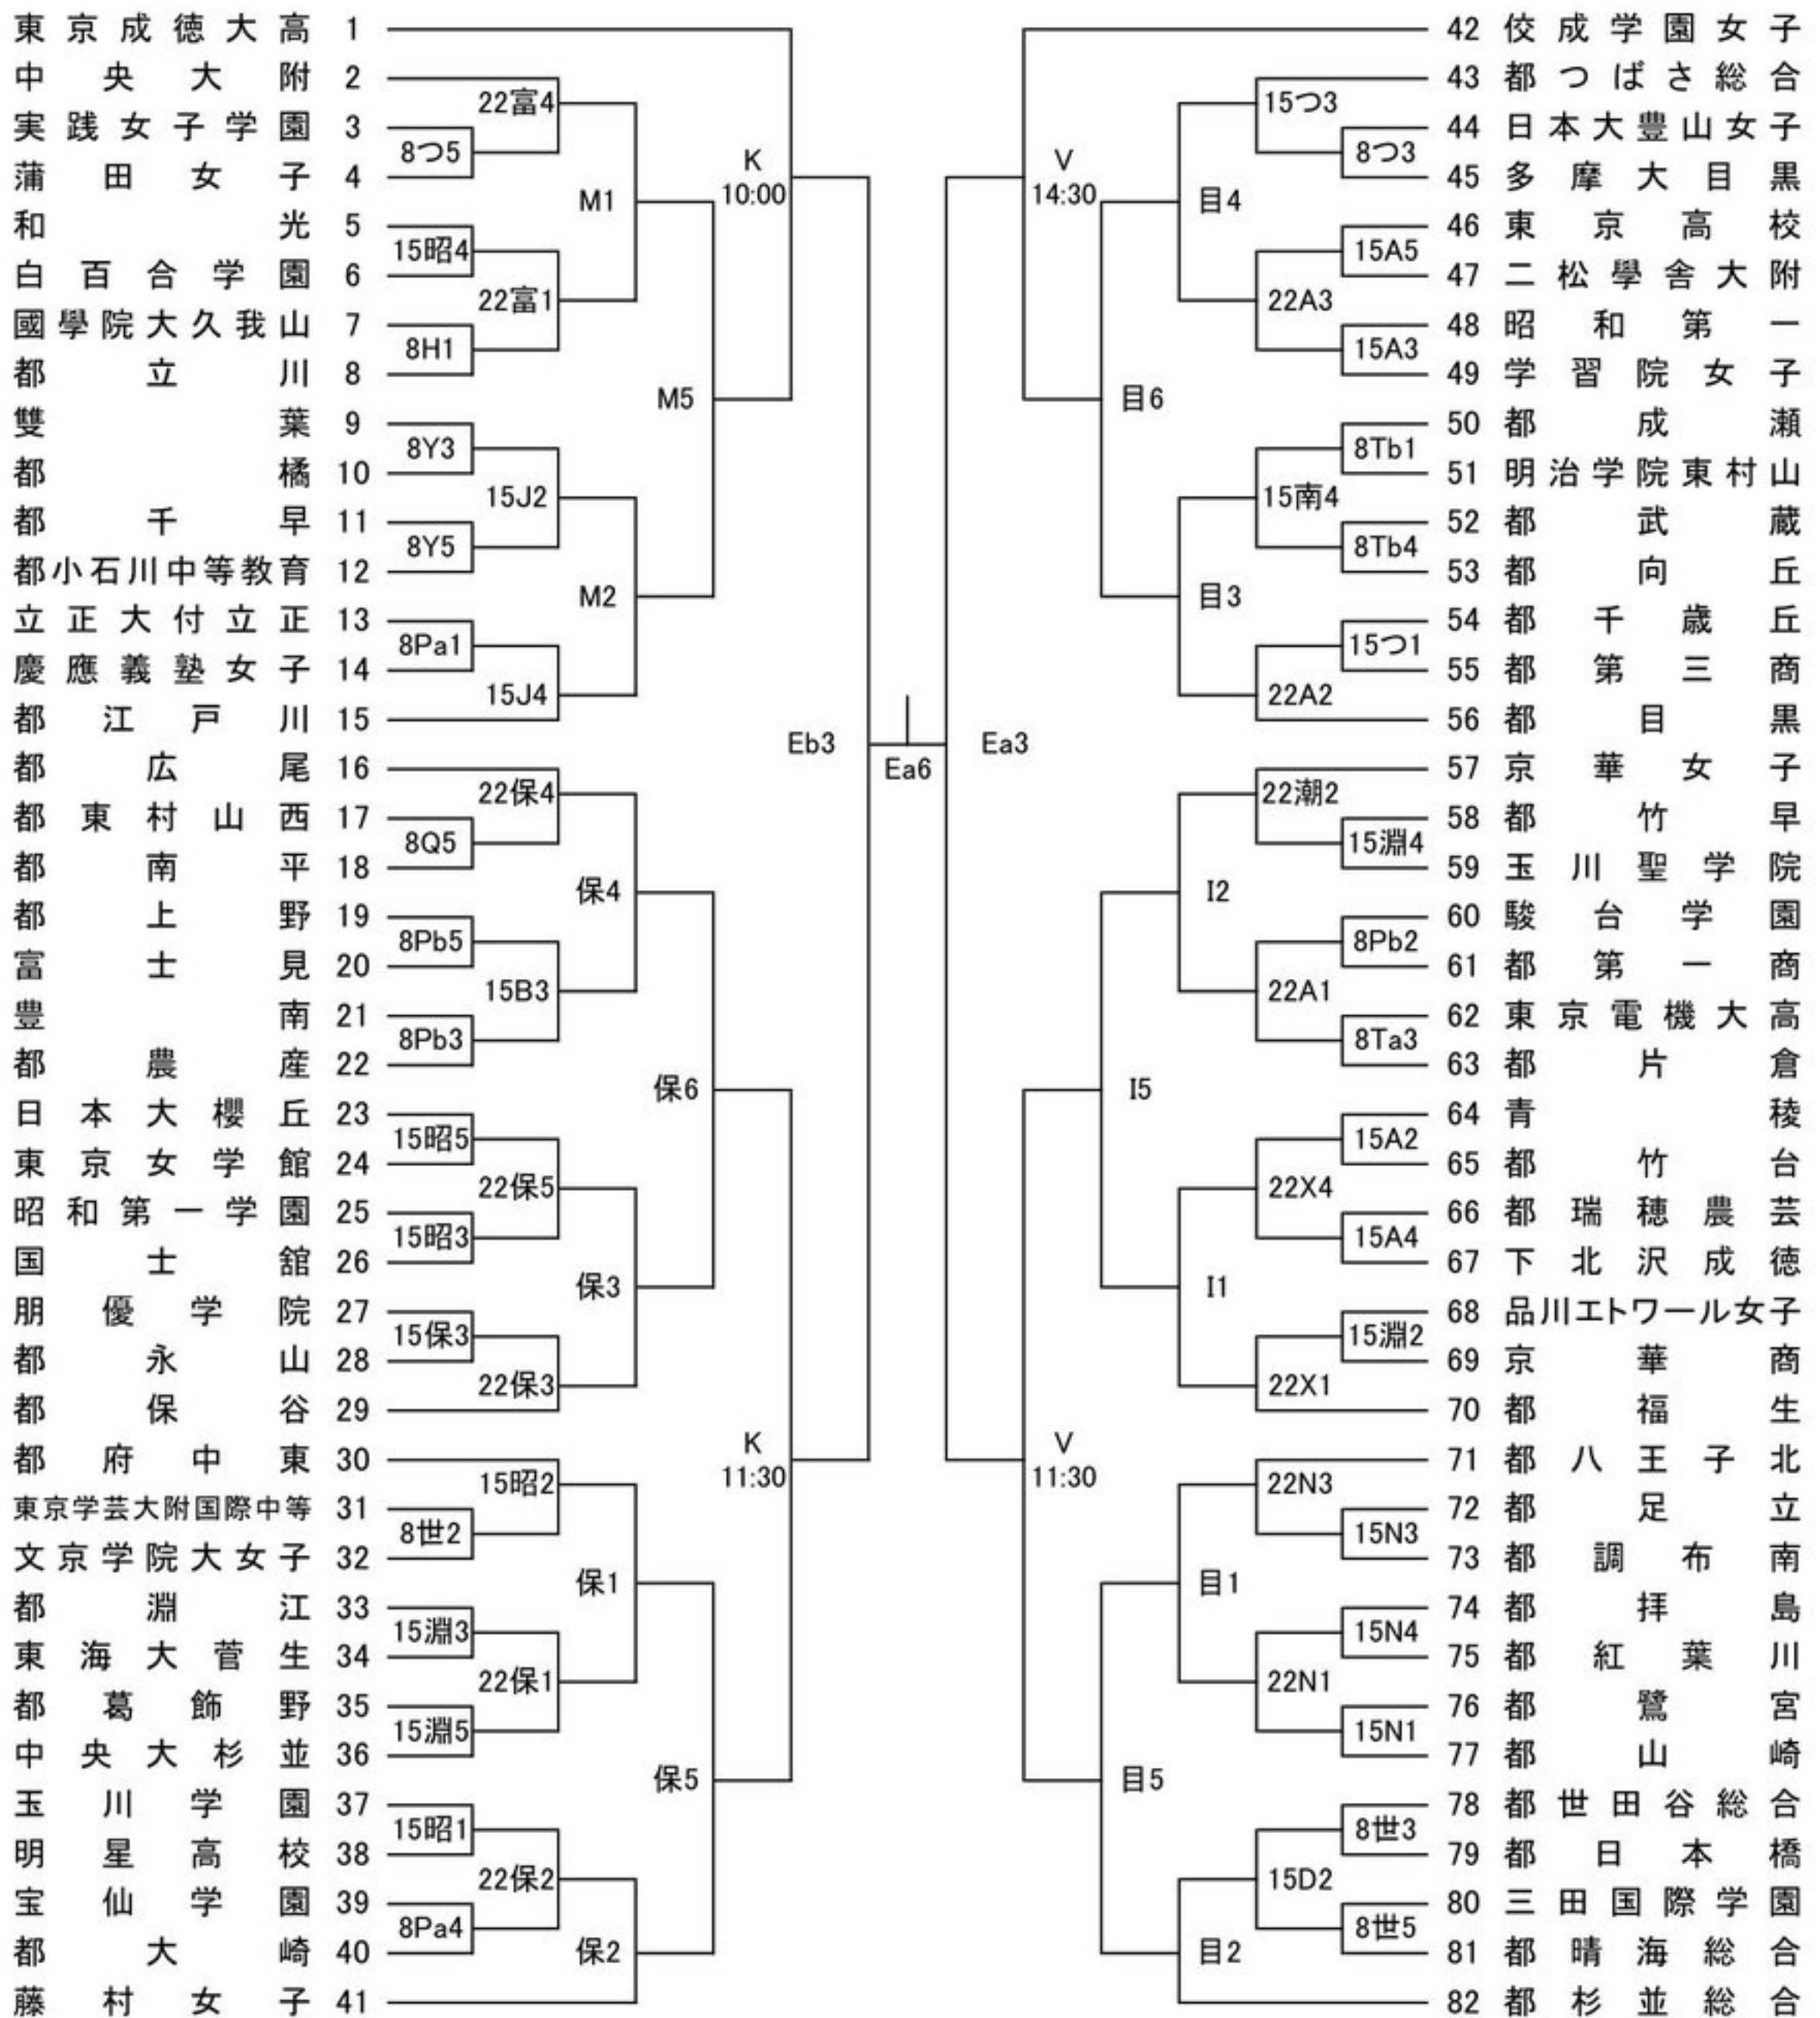

# Dブロック

4/8,15,22      4/29      4/30      5/3      4/30      4/29      4/8,15,22

**試合開始予定時刻**    第1試合 9:00    第2試合 10:30    第3試合 12:00  
 (4/30は上記参照)    第4試合 13:30    第5試合 15:00    第6試合 16:30