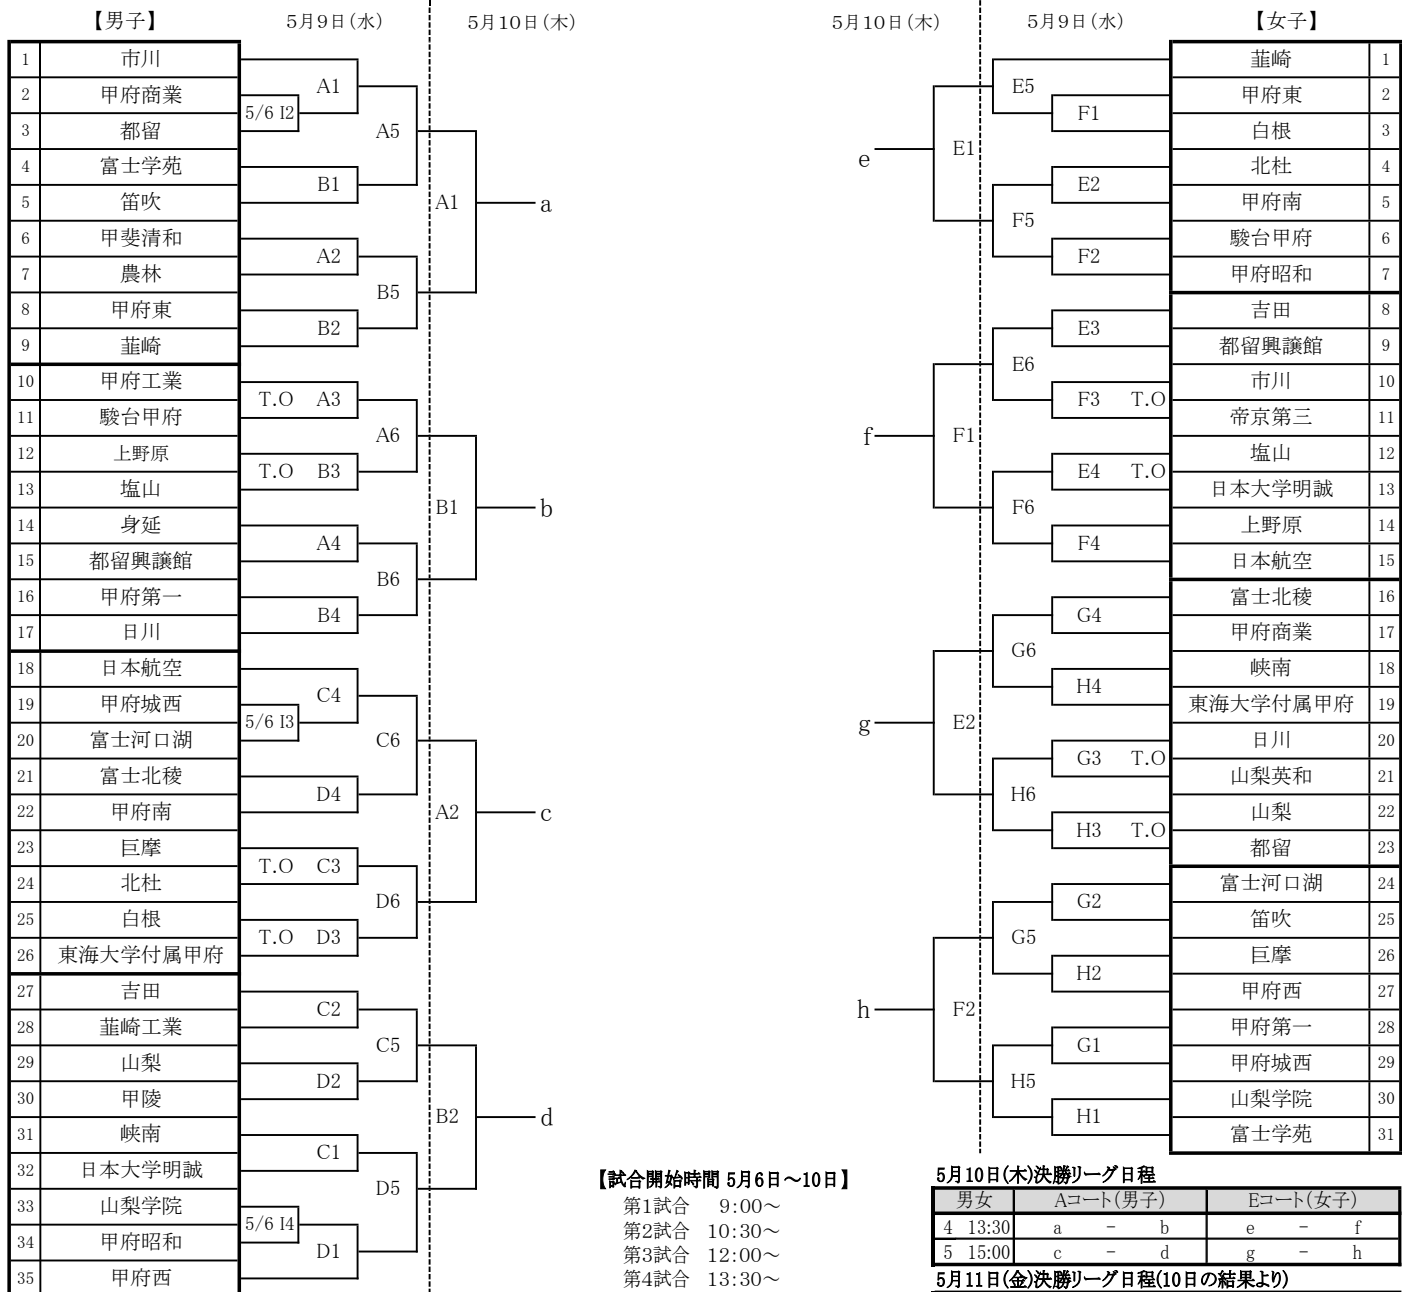

平成30年度 第70回山梨県高等学校総合体育大会バスケットボール競技
平成30年度 第72回関東高等学校バスケットボール選手権大会 山梨県予選

【試合会場】

- A・B コート 男子：富士北麓公園体育館
- C・D コート 男子：鐘山スポーツセンター総合体育館
- E・F コート 女子：山梨市民総合体育館
- G・H コート 女子：北杜市高根体育館
- I コート 男子：小瀬スポーツ公園体育館

【試合開始時間 5月6日～10日】

- 第1試合 9:00～
- 第2試合 10:30～
- 第3試合 12:00～
- 第4試合 13:30～
- 第5試合 15:00～
- 第6試合 16:30～

【試合開始時間 5月11日】

- 第1' 試合 8:50～
- 第2' 試合 11:20～
- 第3' 試合 12:50～

5月10日(木)決勝リーグ日程

男女	Aコート(男子)	Eコート(女子)
4 13:30	a - b	e - f
5 15:00	c - d	g - h