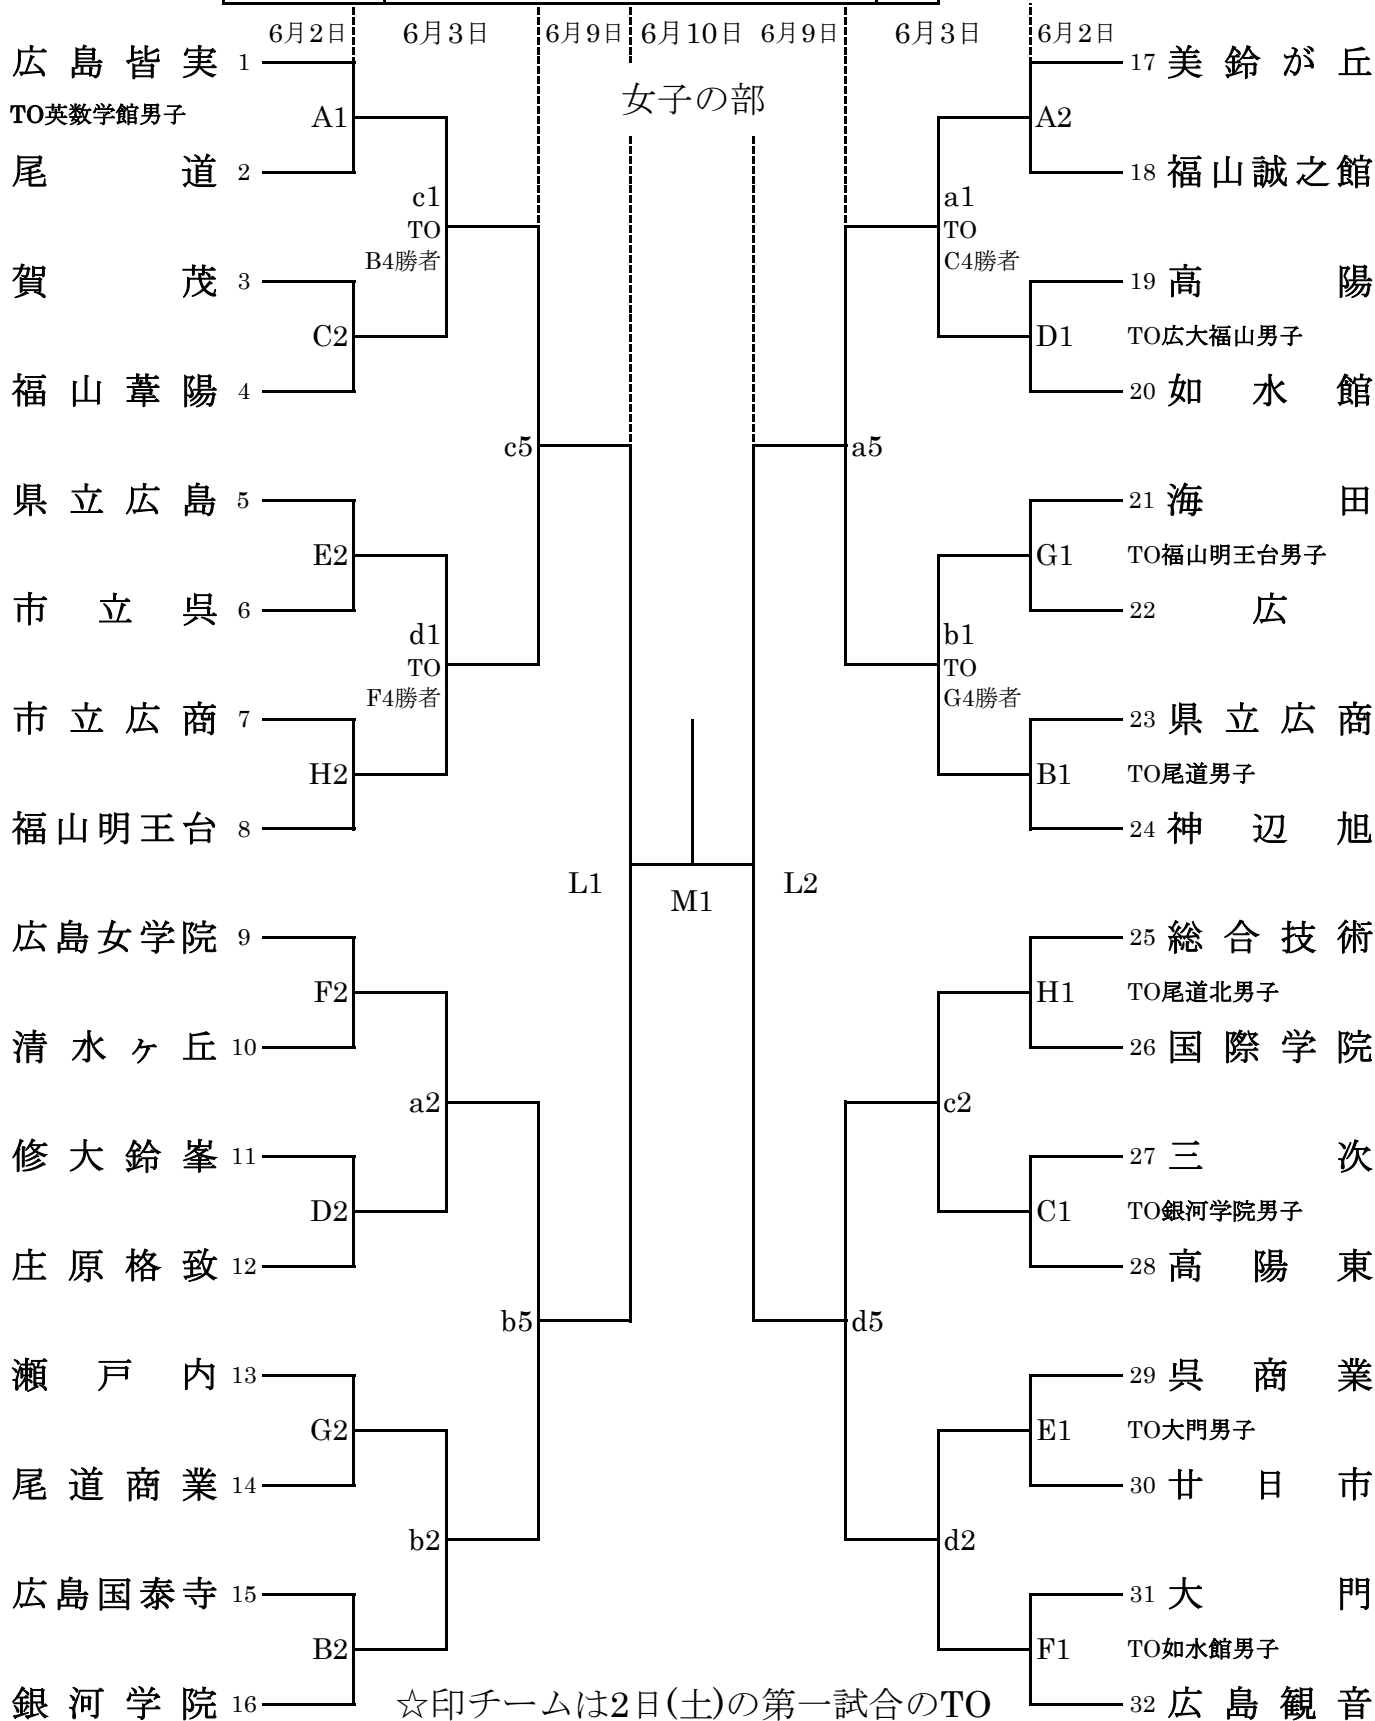

# 第71回広島県高等学校総合体育大会バスケットボールの部

とき 6月2日(土), 6月3日(日), 6月9日(土), 6月10日(日)

|       |                    |    |      |    |      |    |       |    |
|-------|--------------------|----|------|----|------|----|-------|----|
| 6月2日  | 福山市体育館             | AB | 福山葦陽 | CD | 福山工業 | EF | 福山明王台 | GH |
| 6月3日  | 福山市体育館             | ab | 福山葦陽 | cd |      |    |       |    |
| 6月9日  | 府中市立総合体育館(TTCアリーナ) |    |      |    |      | L  |       |    |
| 6月10日 | 府中市立総合体育館(TTCアリーナ) |    |      |    |      | M  |       |    |

ところ

※印の勝者は3日(日)の第一試合のTO

※ 学校会場については駐車場には限りがあります, 極力公共交通機関をご利用ください。  
 福山工業高校については, 大型バス乗り入れができません。