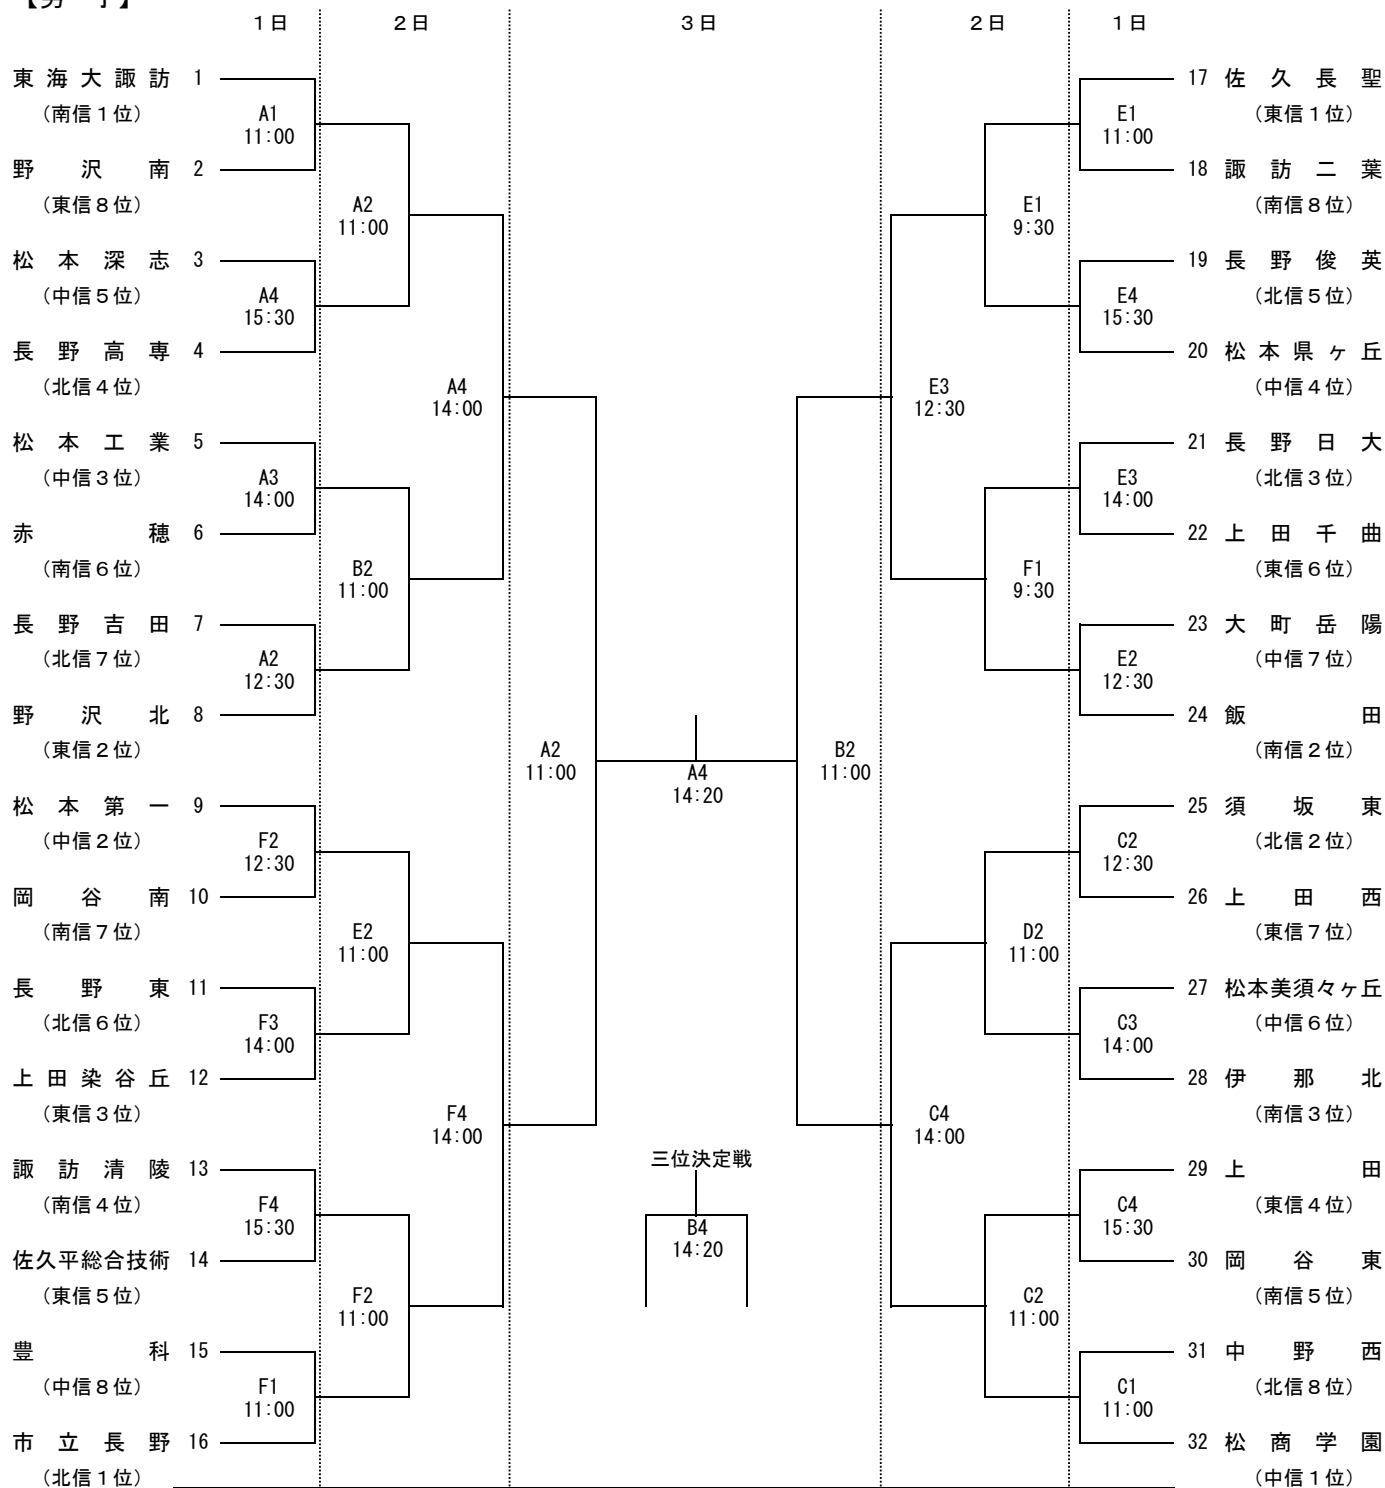

# 平成30年度 長野県高等学校総合体育大会バスケットボール競技大会 組合せ

長野県高等学校体育連盟バスケットボール専門部

## 【男子】

	会 場		会場主任・救護係	コート主任	審判主任	1日目TO	2日目TO	3日目TO
A	安曇野市穂高	入口	竹田 さゆり	奥原 貴彦	大井 明	池田工業 (男)		
B	総合体育館	奥		古川 良治	佐々木 英雄	木曾青峰 (女)		
C	松本平広域公園	左	白井 孝生	上條 芳伸	福澤 晃	松本県ヶ丘(女)		
D		右		青木 隆明	山内 正隆	松本美須ヶ丘(女)		
E	安曇野市堀金	入口	柳澤 健太郎	吉井 邦彦	井出 敦	松本蟻ヶ崎(男)		
F	体育館	奥		穂高 夏樹	小松 緑之	松本蟻ヶ崎(男)		
G	田川高校	入口	伊藤 尚美	浦野 達矢	江取 大介	田川 (男)		
H	体育館	奥		藤松 克友	小山 慶	田川 (男)		