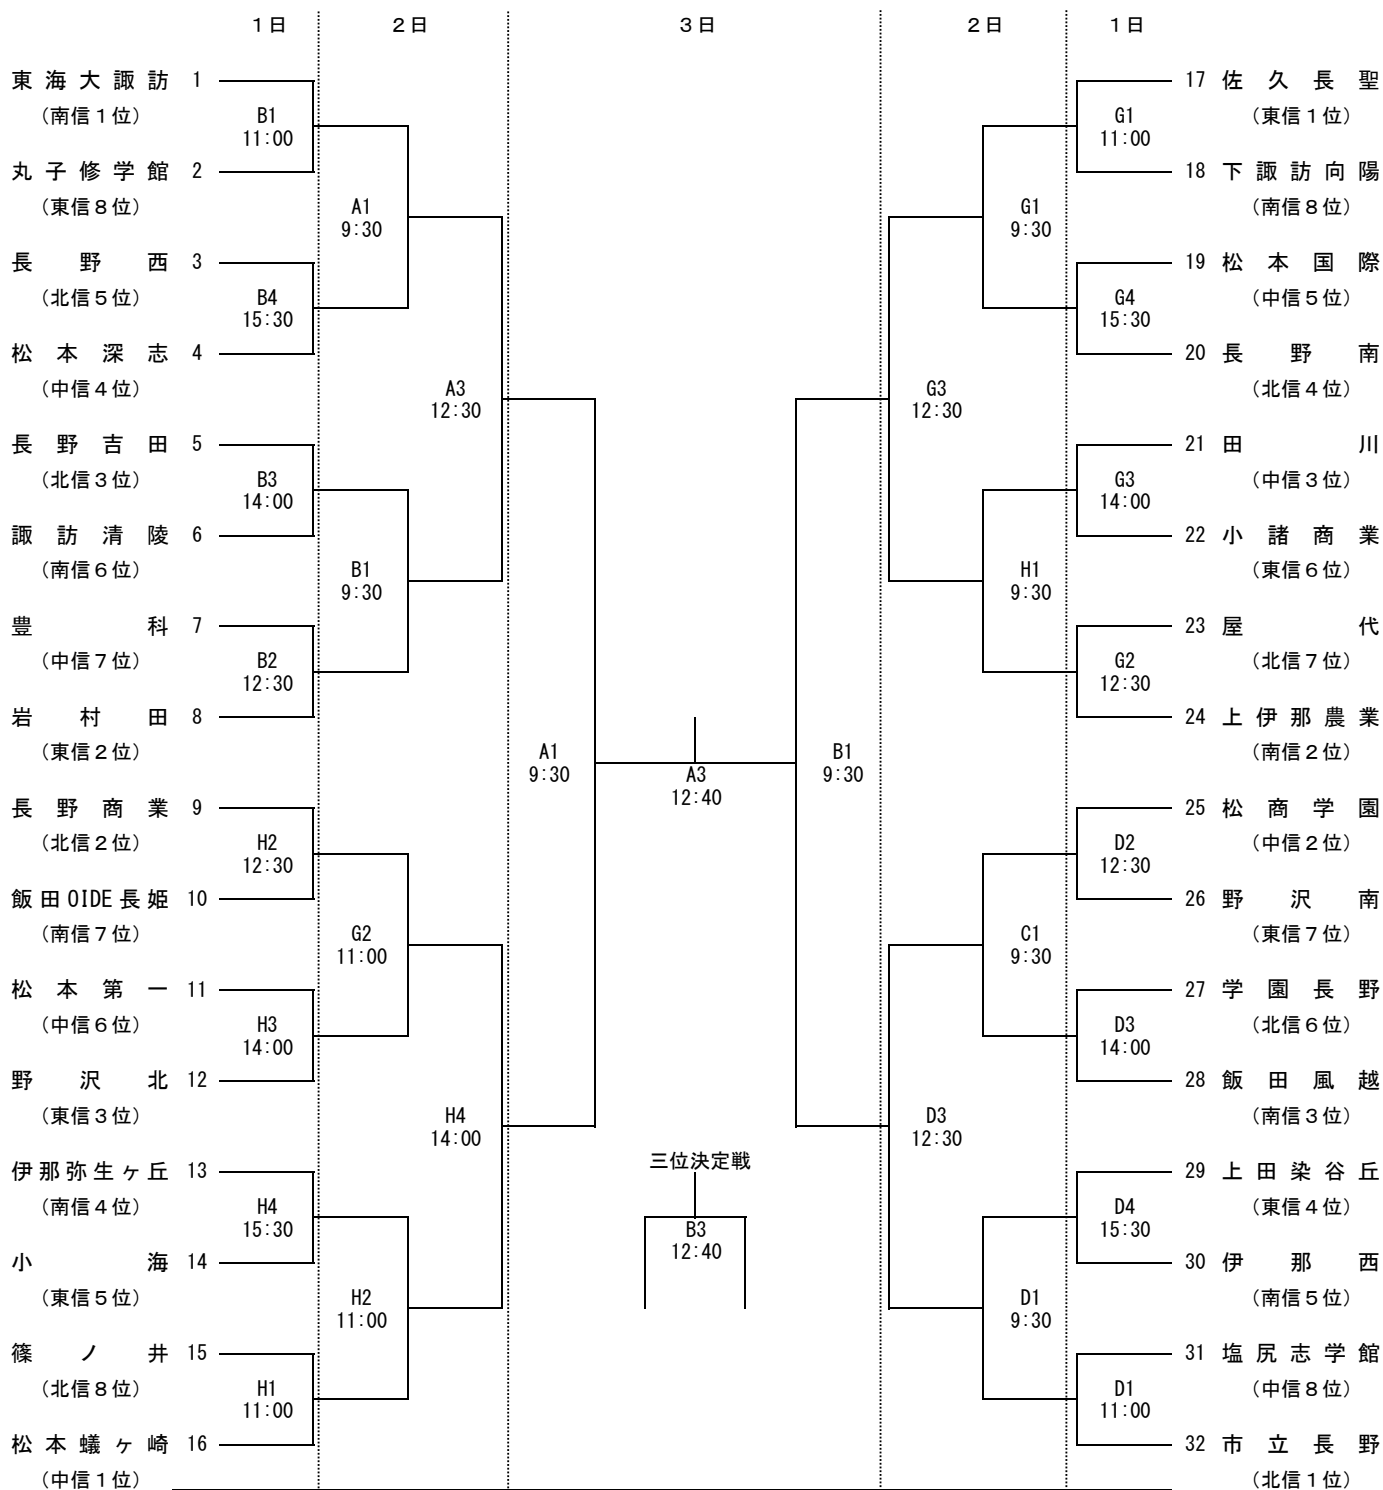

平成30年度 長野県高等学校総合体育大会バスケットボール競技大会 組合せ

長野県高等学校体育連盟バスケットボール専門部

【女子】

	会 場		会場主任・救護係	コート主任	審判主任	1日目TO	2日目TO	3日目TO
A	安曇野市穂高	入口	竹田 さゆり	奥原 貴彦	大井 明	池田工業 (男)		
B	総合体育館	奥		古川 良治	佐々木 英雄	木曾青峰 (女)		
C	松本平広域公園	左	白井 孝生	上條 芳伸	福澤 晃	松本県ヶ丘(女)		
D	体育館	右		青木 隆明	山内正隆	松本美須ヶ丘(女)		
E	安曇野市堀金	入口	柳澤 健太郎	吉井 邦彦	井出 敦	松本蟻ヶ崎(男)		
F	体育館	奥		穂高 夏樹	小松 緑之	松本蟻ヶ崎(男)		
G	田川高校	入口	伊藤 尚美	浦野 達矢	江取 大介	田川 (男)		
H	体育館	奥		藤松 克友	小山 慶	田川 (男)