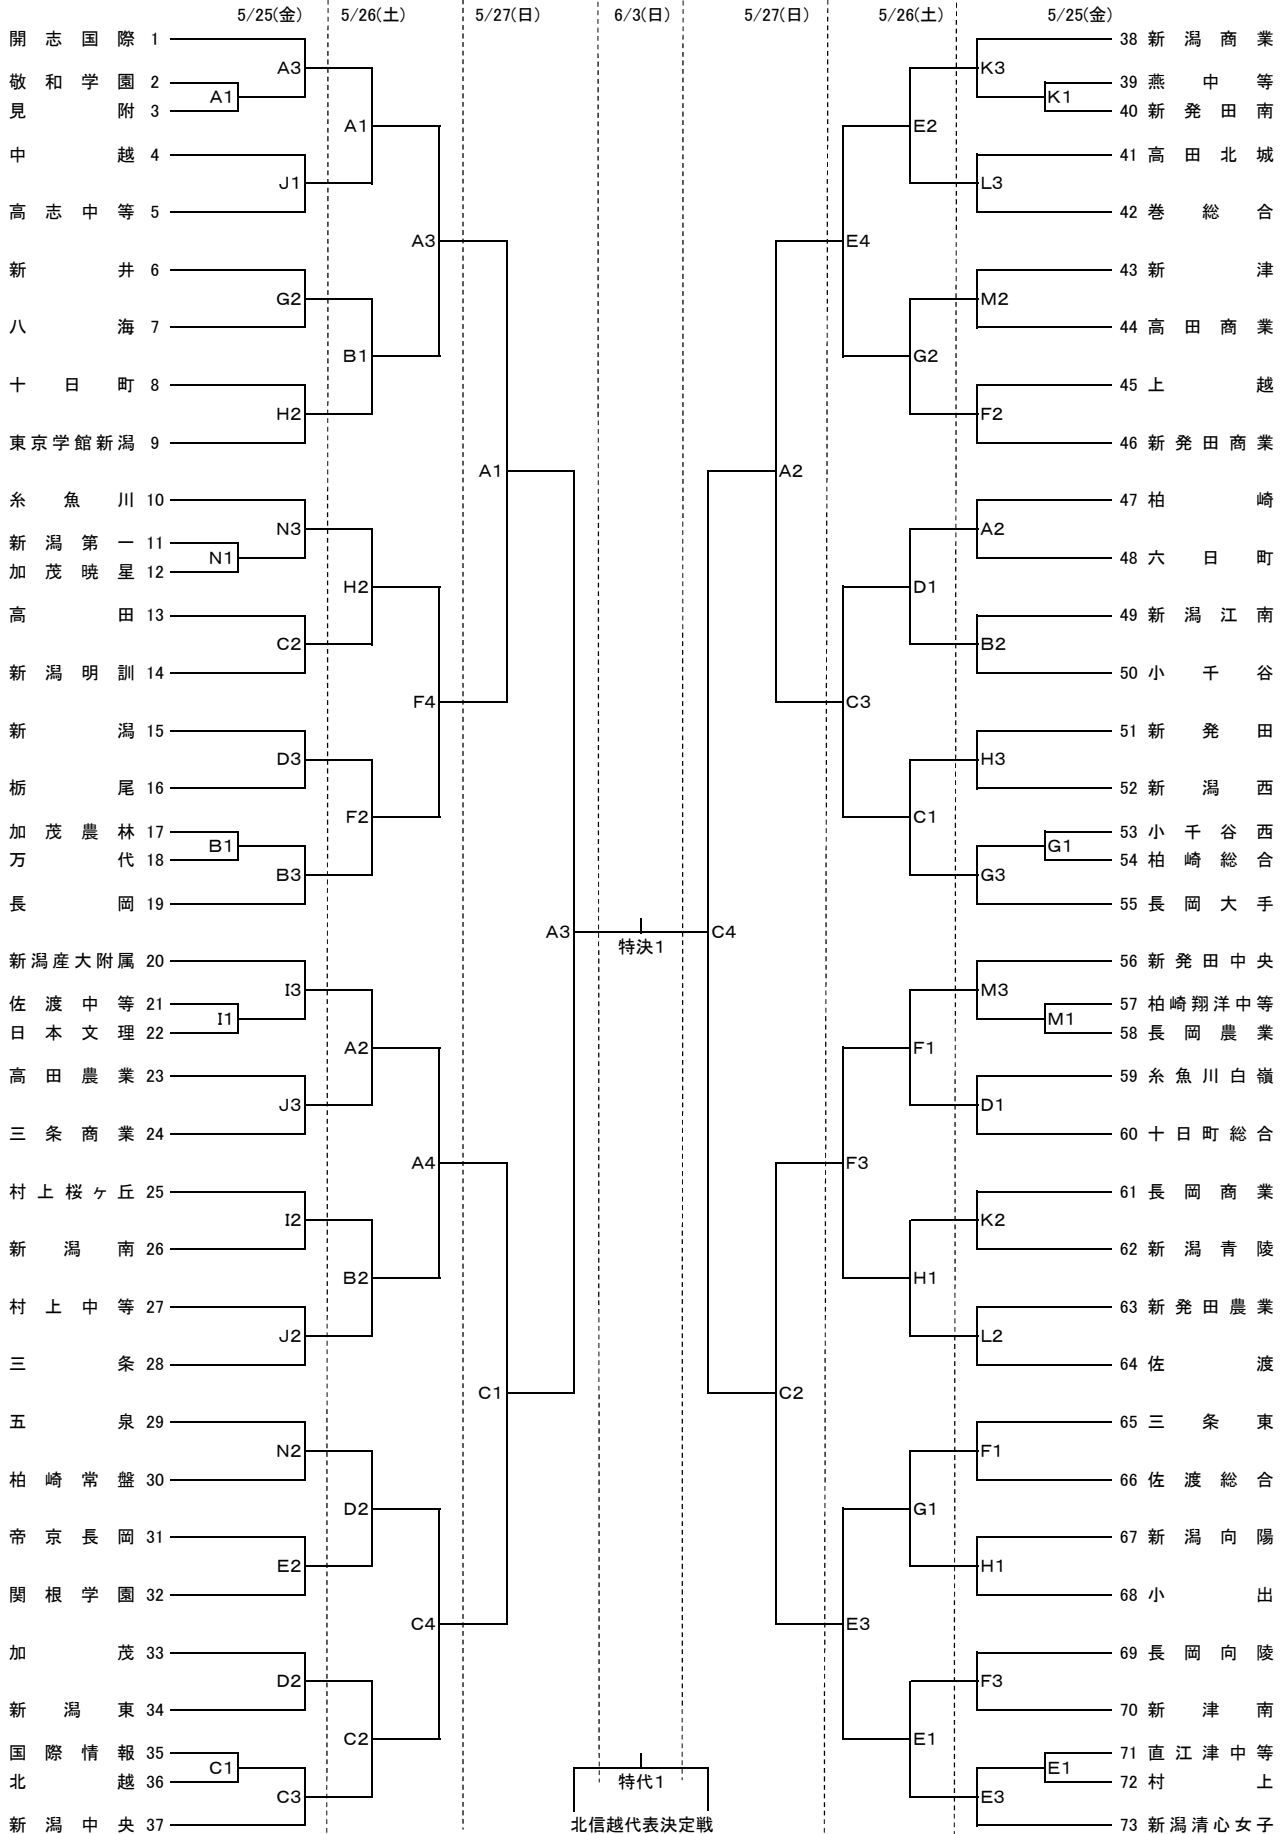

第71回新潟県高等学校総合体育大会  
 兼 平成30年度全国高等学校総合体育大会新潟県予選会  
 兼 第57回北信越高等学校体育大会新潟県予選会  
 バスケットボール競技会(男子の部) 組み合わせ

試合開始時間	5/31(木)	6/1(金)	6/2(土)
第1試合	9:30	10:00	10:00
第2試合	11:10	11:40	11:40
第3試合	12:50	13:20	13:20
第4試合	14:30	15:00	15:00
第5試合	16:10		

6/3(日)	特設決勝戦コート
1 10:30	女子決勝戦
2 12:20	男子決勝戦

6/3(日)	特設代表決定戦コート
1 9:30	女子北信越代表決定戦
2 11:20	男子北信越代表決定戦

コート	会場	コート	会場
特決・A・B	新潟市カルチャーセンター	G・H	胎内市総合体育館
特代・C・D	サン・ビレッジしばた	I・J	笹神体育館
E・F	豊栄総合体育館	K・L・M・N	五泉市総合会館

特代2  
 北信越代表決定戦

# 第71回新潟県高等学校総合体育大会

兼 平成30年度全国高等学校総合体育大会新潟県予選会

兼 第57回北信越高等学校体育大会新潟県予選会

バスケットボール競技会(女子の部) 組み合わせ

試合開始時間

	5/25(金)	5/26(土)	5/27(日)
第1試合	10:00	10:00	10:00
第2試合	11:40	11:40	11:40
第3試合	13:20	13:20	13:20
第4試合	15:00	15:00	15:00

6/3(日) 特設決勝コート	
1	10:30 女子決勝戦
2	12:20 男子決勝戦

6/3(日) 特設代表決定戦コート	
1	9:30 女子北信越代表決定戦
2	11:20 男子北信越代表決定戦

コート	会場	コート	会場
特決	新発田市カルチャーセンター	I・J	西山総合体育館
特代	サン・ビレッジしばた	K・L	上越市総合体育館
A・B・C・D	柏崎市総合体育館	M・N	上越市柿崎総合体育館
E・F・G・H	リージョンプラザ上越		