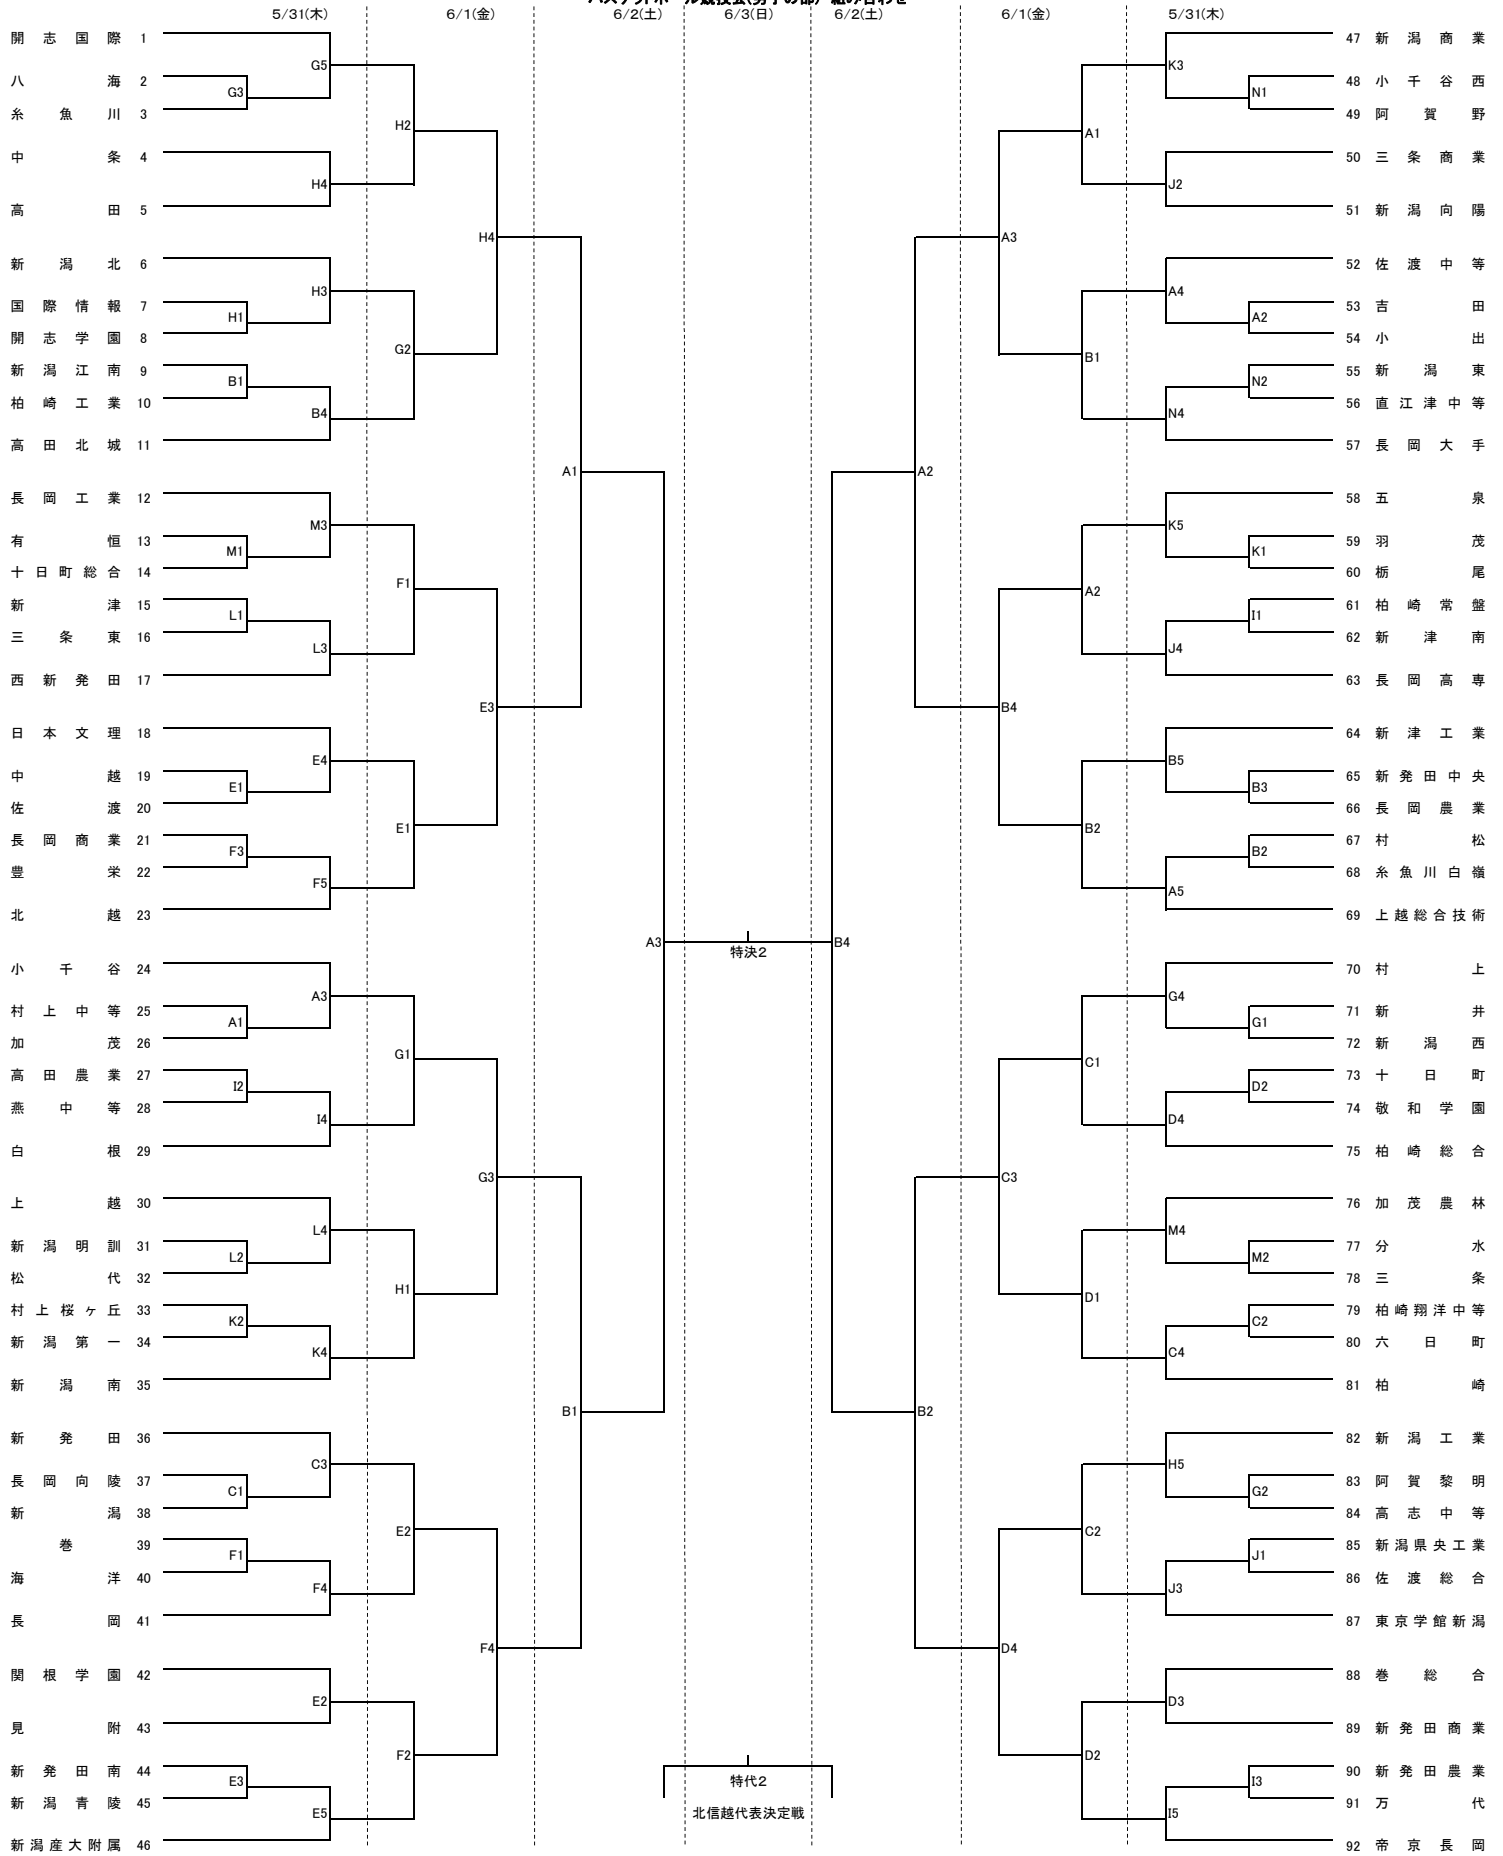

第71回新潟県高等学校総合体育大会  
 兼 平成30年度全国高等学校総合体育大会新潟県予選会  
 兼 第57回北信越高等学校体育大会新潟県予選会  
 バスケットボール競技会(男子の部) 組み合わせ

試合開始時間	5/31(木)	6/1(金)	6/2(土)
第1試合	9:30	10:00	10:00
第2試合	11:10	11:40	11:40
第3試合	12:50	13:20	13:20
第4試合	14:30	15:00	15:00
第5試合	16:10		

6/3(日)	特設決勝戦コート
1 10:30	女子決勝戦
2 12:20	男子決勝戦

6/3(日)	特設代表決定戦コート
1 9:30	女子北信越代表決定戦
2 11:20	男子北信越代表決定戦

コート	会場	コート	会場
特決・A・B	新潟市カルチャーセンター	G・H	胎内市総合体育館
特代・C・D	サン・ビレッジしばた	I・J	笹神体育館
E・F	豊栄総合体育館	K・L・M・N	五泉市総合会館

特代2  
 北信越代表決定戦