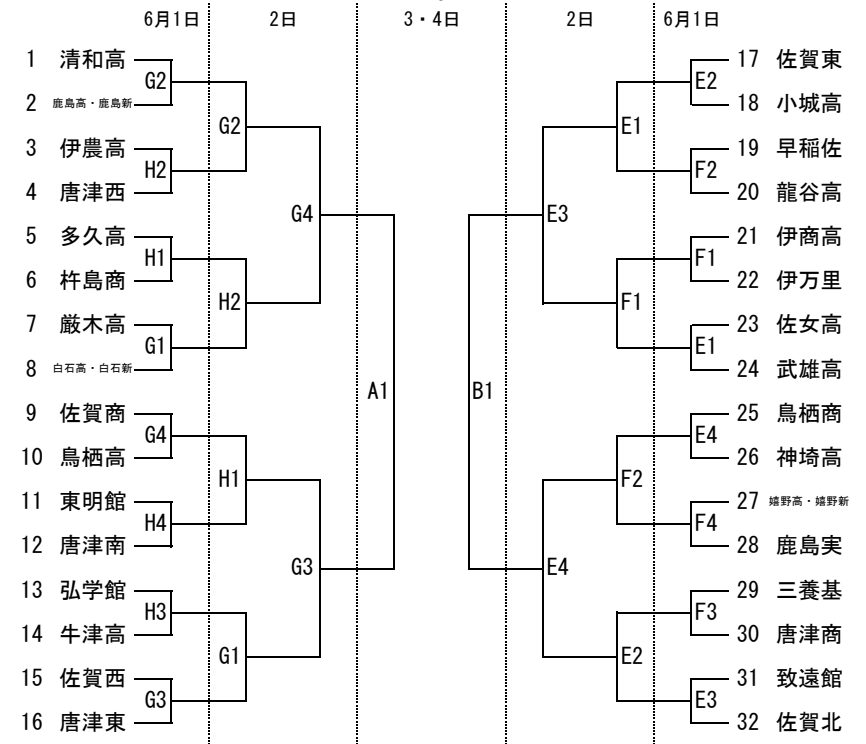

# 平成30年度 第56回佐賀県高等学校総合体育大会 バスケットボール競技 組合せ

《男子》

《女子》

男子決勝リーグ（3日）

C4の勝-A2-C3の勝  
I3の勝-B2-I4の勝  
A2の勝-A4-B2の敗  
A2の敗-B4-B2の勝

女子決勝リーグ（3日）

G4の勝-A1-G3の勝  
E3の勝-B1-E4の勝  
A1の勝-A3-B1の敗  
A1の敗-B3-B1の勝

男子決勝リーグ（4日）

A2の敗-M2-B2の敗  
A2の勝-M4-B2の勝

女子決勝リーグ（4日）

A1の敗-M1-B1の敗  
A1の勝-M3-B1の勝

第1試合 第2試合 第3試合 第4試合 第5試合  
第1日目 9:30~ 11:00~ 12:30~ 14:00~ 15:30~  
第2日目 10:00~ 11:30~ 13:00~ 14:30~  
第3日目 10:00~ 11:30~ 13:00~ 14:30~  
第4日目 10:00~ 11:30~ 13:00~ 14:30~

試合会場

諸富文化体育館 A・B・M 佐賀西 G・H  
佐賀北 C・D 龍谷高 I・J  
致遠館 E・F 佐賀工 K・L