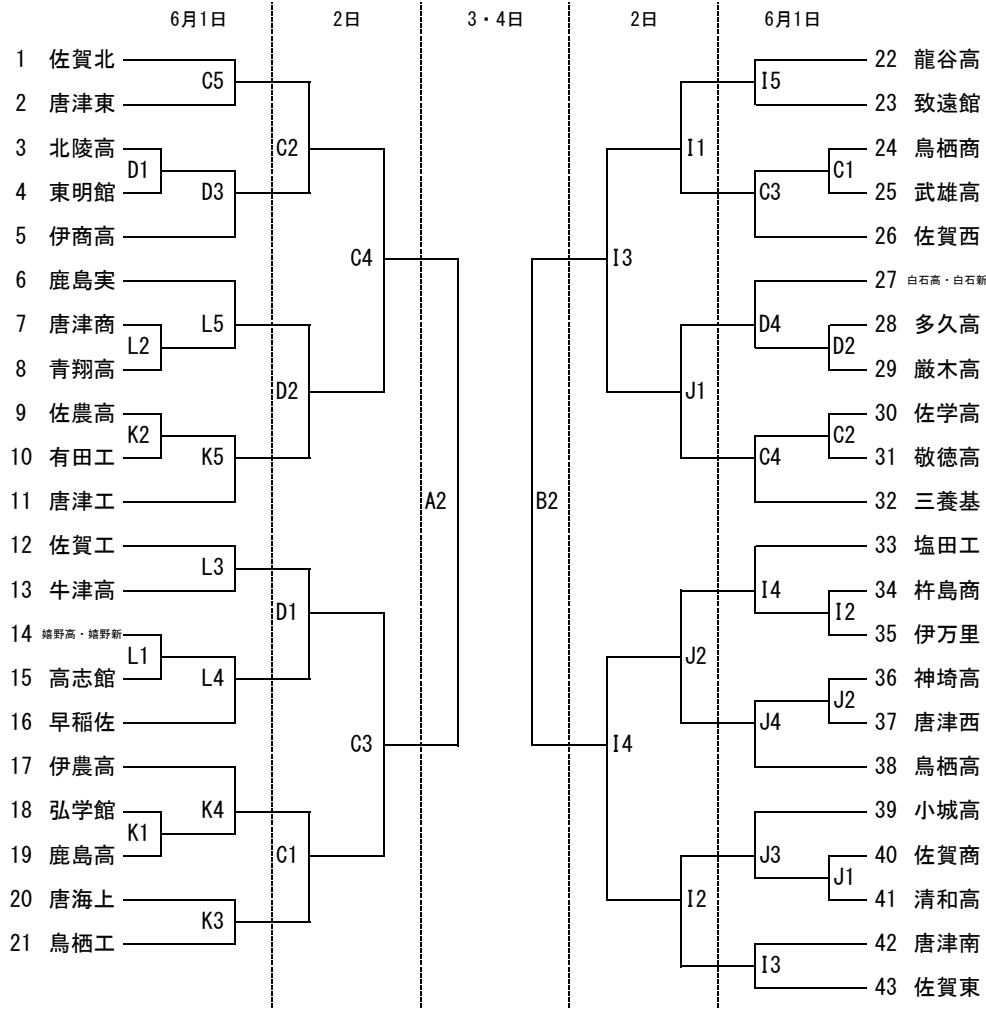

# 平成30年度 第56回佐賀県高等学校総合体育大会 バスケットボール競技 組合せ

《男子》

《女子》

男子決勝リーグ（3日）

C4の勝-A2-C3の勝  
I3の勝-B2-I4の勝  
A2の勝-A4-B2の敗  
A2の敗-B4-B2の勝

女子決勝リーグ（3日）

G4の勝-A1-G3の勝  
E3の勝-B1-E4の勝  
A1の勝-A3-B1の敗  
A1の敗-B3-B1の勝

男子決勝リーグ（4日）

A2の敗-M2-B2の敗  
A2の勝-M4-B2の勝

女子決勝リーグ（4日）

A1の敗-M1-B1の敗  
A1の勝-M3-B1の勝

第1試合 第2試合 第3試合 第4試合 第5試合  
第1日目 9:30~ 11:00~ 12:30~ 14:00~ 15:30~  
第2日目 10:00~ 11:30~ 13:00~ 14:30~  
第3日目 10:00~ 11:30~ 13:00~ 14:30~  
第4日目 10:00~ 11:30~ 13:00~ 14:30~

試合会場

諸富文化体育館 A・B・M 佐賀西 G・H  
佐賀北 C・D 龍谷高 I・J  
致遠館 E・F 佐賀工 K・L