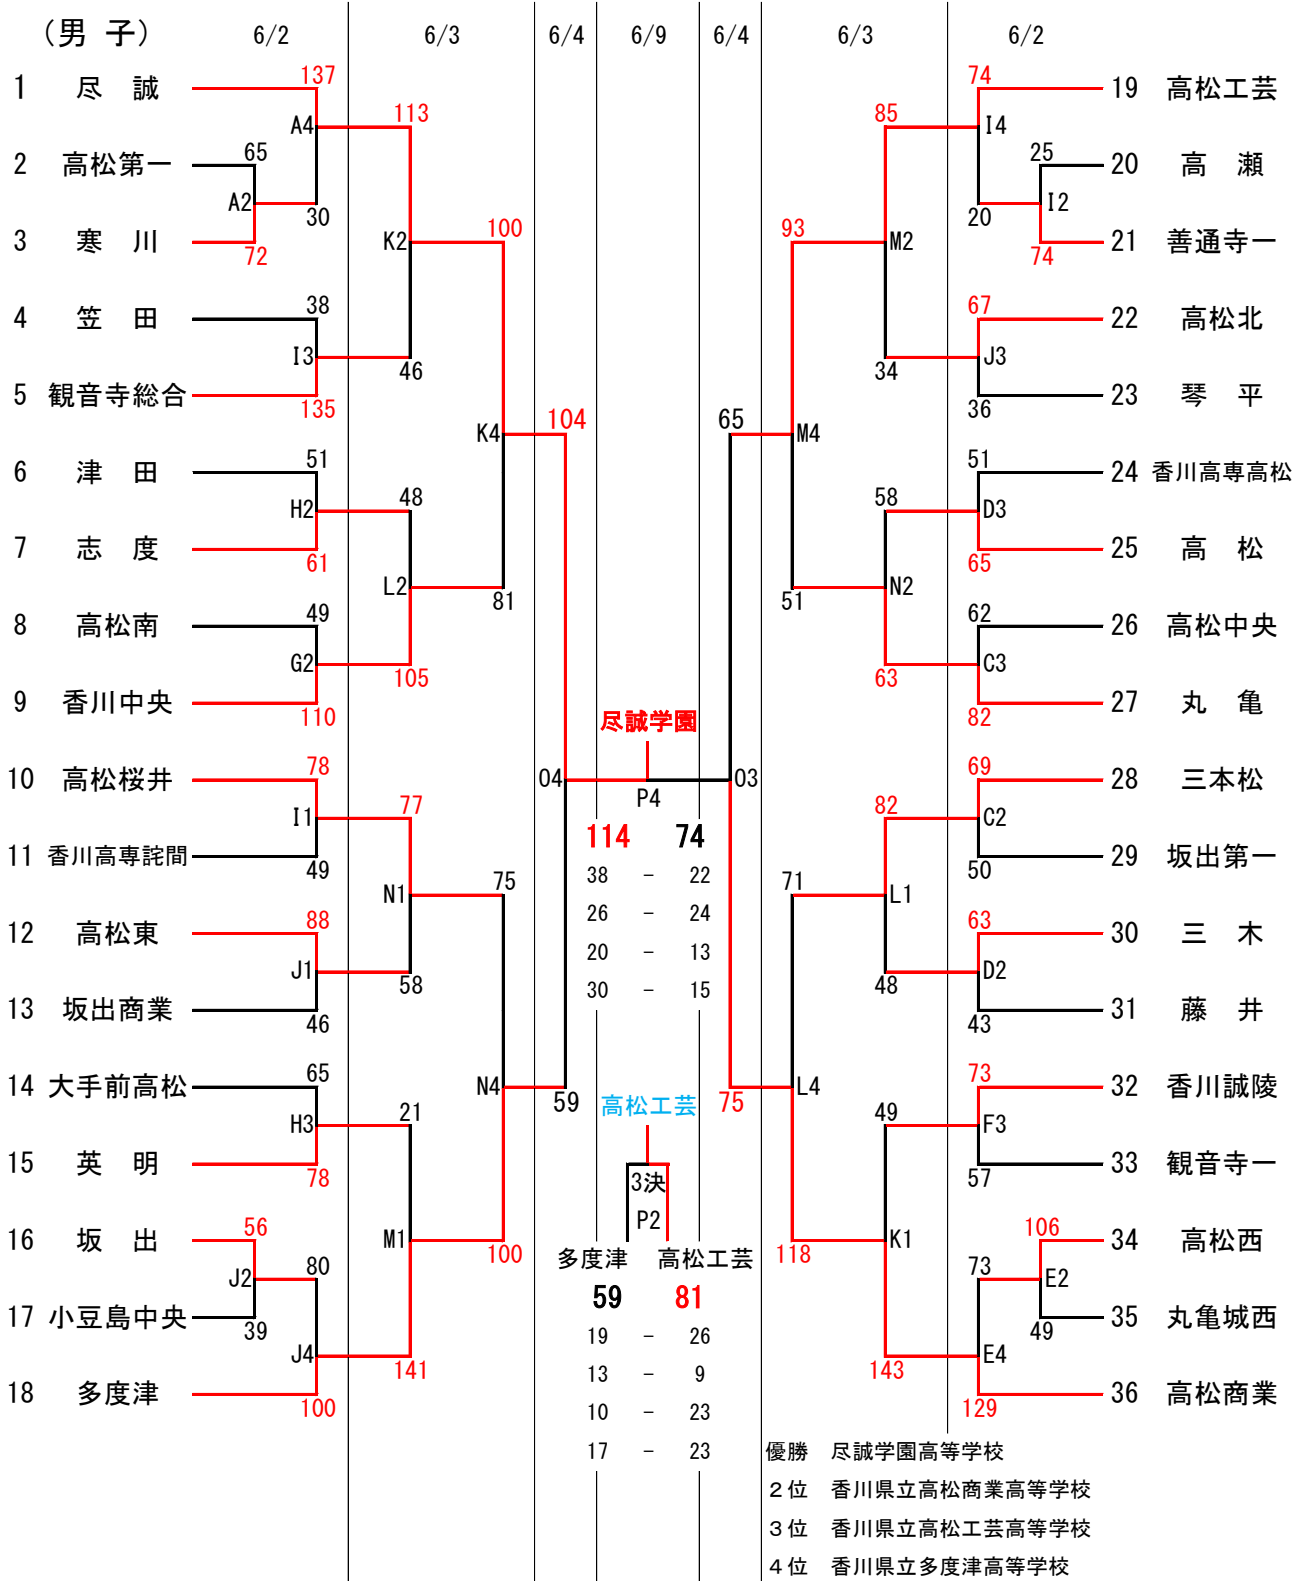

平成30年度 香川県高等学校総合体育大会バスケットボール競技組合せ

< 試合開始時間 >

	1	2	3	4	5
6/2	10:00	11:30	13:00	14:30	
6/3	10:00	11:30	13:00	14:30	
6/4	10:00	11:30	13:00	14:30	
6/9	10:00	11:30	13:00	14:30	

< 試合会場 >

6/2	Aｺｰﾄ	善通寺市民体育館	奥側	Bｺｰﾄ	善通寺市民体育館	入口側
	Cｺｰﾄ	高松高校	奥側	Dｺｰﾄ	高松高校	入口側
	Eｺｰﾄ	高松商業	南側	Fｺｰﾄ	高松商業	北側
	Gｺｰﾄ	高松西高校	東側	Hｺｰﾄ	高松西高校	西側
	Iｺｰﾄ	善通寺第一高校	東側	Jｺｰﾄ	善通寺第一高校	西側
6/3	Kｺｰﾄ	善通寺市民体育館	奥側	Lｺｰﾄ	善通寺市民体育館	入口側
	Mｺｰﾄ	高松高校	奥側	Nｺｰﾄ	高松高校	入口側
6/4	Oｺｰﾄ	善通寺市民体育館				
6/9	Pｺｰﾄ	観音寺市立総合体育館				