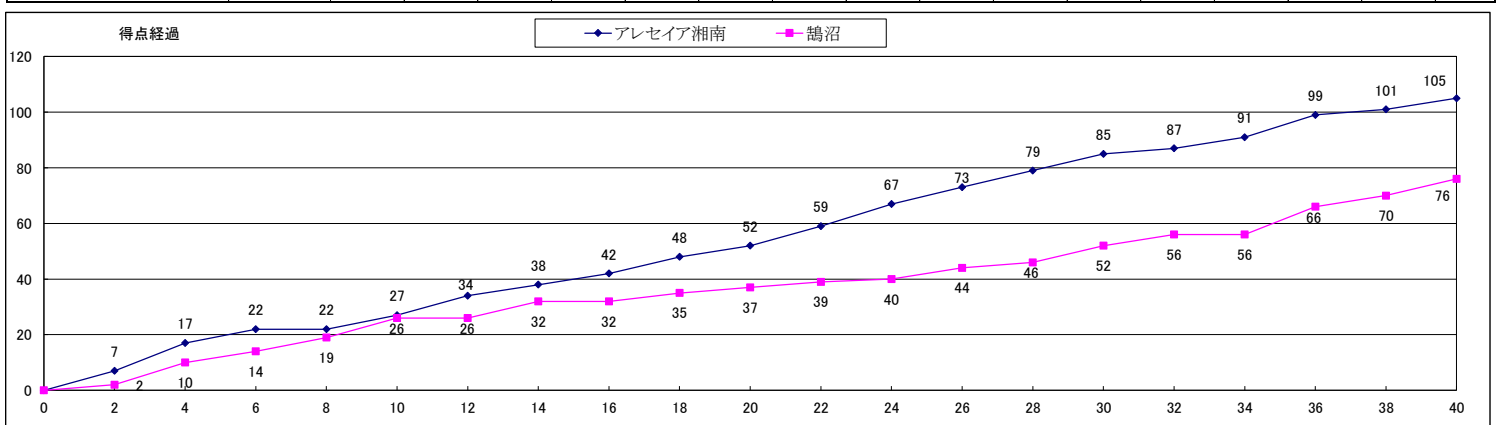

試合No.	M3	大会名	第56回神奈川県高等学校総合体育大会バスケットボール競技 兼 平成30年度全国高等学校総合体育大会バスケットボール競技神奈川県予選 兼 第71回全国高等学校バスケットボール選手権大会神奈川県予選								
		期 日	平成30年6月24日(日)			会 場	平塚総合体育館				
決勝リーグ	主 審	小坂井 郁子			副 審	飯塚 貴行・松尾 梨紗					
	チーム名				1P	2P	3P	4P	延長	延長	合 計
	アレセア湘南				27	25	33	20			105
	鶴沼				26	11	15	24			76

アレセア湘南

氏 名	NO	得点	3P			2P			フリースロー			リバウンド		A	ST	BS	TO	F	
			成功	試投	AVG.	成功	試投	AVG.	成功	試投	AVG.	オフェンス	ディフェンス						
宮 優里奈(CAP)	* 2	36	2	4	50%	13	21	62%	4	6	67%	2	9	1	1	3	4	3	
田川 玲実	3	0	0	0		0	1	0%	0	0		0	0	0	0	0	0	0	
山城 七海	5																		
西 実来乃	6	12	0	1	0%	6	7	86%	0	0		0	1	0	0	1	1	1	
熊谷 萌那	8	2	0	1	0%	1	1	100%	0	0		0	0	1	1	0	0	0	
渡辺 菜緒	* 11	23	3	9	33%	7	12	58%	0	0		4	5	3	4	1	0	0	
富田 真桜	12	0	0	0		0	0		0	0		0	1	0	0	0	1	0	
加藤 優花	14	0	0	0		0	1	0%	0	0		1	0	0	0	0	1	0	
古木 梨子	* 15	12	0	0		6	11	55%	0	0		0	4	9	1	0	3	1	
寺林 陽菜	* 17	12	0	0		6	9	67%	0	0		4	3	10	6	0	1	1	
高杉 真央	* 25	6	0	0		3	5	60%	0	0		1	2	1	2	0	2	0	
植村 奈都子	72	2	0	0		1	2	50%	0	0		0	0	0	0	0	2	0	
コーチ 張 一																			
合 計		105	5	15	33%	43	70	61%	4	6	67%	12	25	25	15	5	15	6	

鶴沼

氏 名	NO	得点	3P			2P			フリースロー			リバウンド		A	ST	BS	TO	F	
			成功	試投	AVG.	成功	試投	AVG.	成功	試投	AVG.	オフェンス	ディフェンス						
相田 菜理(CAP)	* 4	6	0	2	0%	3	9	33%	0	0		1	0	2	0	1	4	1	
平田 優翔	5	14	0	1	0%	7	12	58%	0	0		1	2	1	2	0	3	1	
卯野 貴子	* 6	3	1	1	100%	0	0		0	0		0	2	0	0	0	1	0	
田川 明日香	* 7	10	1	1	100%	3	5	60%	1	2	50%	1	5	1	0	0	1	3	
比留川 絢香	* 8	12	0	2	0%	6	16	38%	0	0		1	6	1	0	0	3	1	
細野 詩穂里	9	2	0	0		1	1	100%	0	0		0	0	0	0	0	0	0	
佐久間 りな美	* 10	11	1	1	100%	3	11	27%	2	2	100%	0	2	0	0	0	0	1	
千木良 知春	11	3	1	1	100%	0	0		0	0		0	0	0	0	0	0	0	
天野 遥奈	12																		
玉置 沙羅	13																		
梅本 由唯	14																		
小川 真奈	15	6	2	4	50%	0	0		0	0		0	2	0	1	0	1	1	
名和 未空	16																		
野坂 葵	17	9	2	4	50%	1	6	17%	1	2	50%	0	2	1	2	0	2	1	
岩切 ゆめの	18																		
コーチ 細木 美和子																			
合 計		76	8	17	47%	24	60	40%	4	6	67%	4	21	6	5	1	15	9	

戦評

1P アレセアは2-3のゾーンディフェンス、鶴沼はマンツーマンディフェンスでスタート。アレセアは⑩のシュートで先制し、⑪、⑮、⑲と連続してシュートを決め、流れを掴む。対する鶴沼は⑥、⑩の3ptsなどで反撃する。残り4分、ミスが続いたところで鶴沼タイムアウト。メンバーを変えて勢いに乗り、鶴沼は⑮の3pts、⑳と㉑のシュートで一気に逆転する。残り数秒でアレセア⑩が3ptsを決め、27-26でアレセアがリードで1P終了。

2P アレセアは⑲を中心に攻めて得点する。鶴沼は落ち着いてパスを回し、⑮、⑳がシュートを決める。アレセアは速い展開からドライブ、カットインをして確実に得点し勢いに乗る。鶴沼はアレセアのプレッシャーに負けず果敢に攻めるが、ミスが続いてしまう。終盤、鶴沼は交代で出場した㉒が連続でシュートを決めて流れを引き寄せようとするが、アレセアの勢いは止まらず、52-37アレセアリードで前半終了。

3P 開始早々、鶴沼は⑩のリバウンドから得点し、追い上げ始める。しかし、アレセアは⑩、⑪のシュートで反撃を許さない。鶴沼は㉒のシュートなどで食らいついていくが、アレセアのプレッシャーでなかなか攻められない。アレセアはハイペースな展開で全員が得点に絡み、85-52アレセアリードで3P終了。

4P アレセアの優勢は変わらない。鶴沼は⑩のドライブと3ptsで得点するが、その後はなかなか点数が取れず、苦しい展開となる。アレセアは中外とバランス良くシュートを決めどんどん引き離していく。残り4分、鶴沼はタイムアウト後に元気を取り戻し④を中心に得点していくが、全員出場を果たし大量得点をしたアレセアが105-76勝利した。