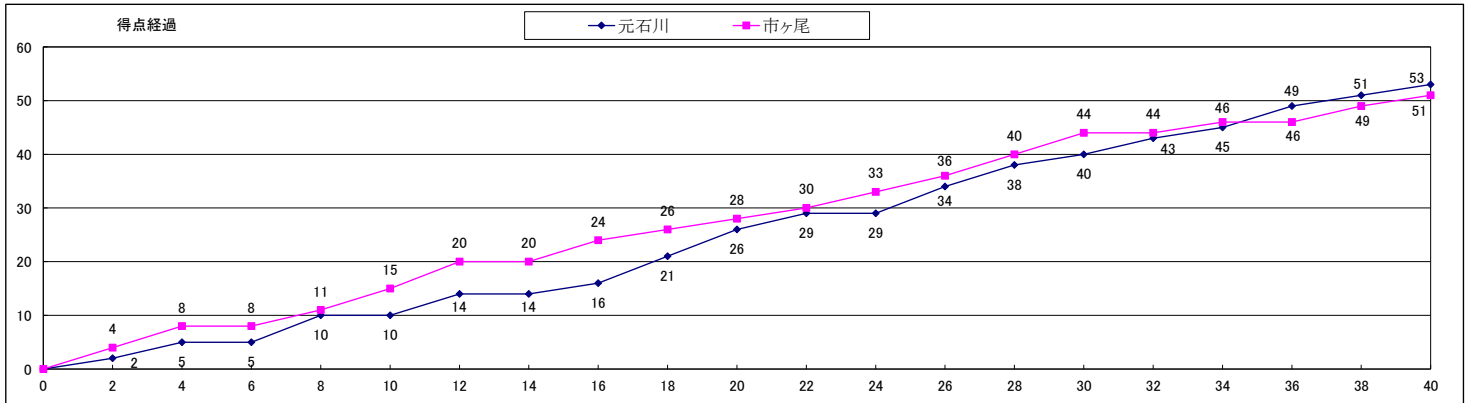

試合No.	M1	大会名	第56回神奈川県高等学校総合体育大会バスケットボール競技 兼 平成30年度全国高等学校総合体育大会バスケットボール競技神奈川県予選 兼 第71回全国高等学校バスケットボール選手権大会神奈川県予選							
		期 日	平成30年6月24日(日)		会 場	平塚総合体育館				
決勝リーグ	主 審	村上 恵美		副 審	山岡 忠	浅見 好美				
	チーム名			1P	2P	3P	4P	延長	延長	合 計
	元石川			10	16	14	13			53
	市ヶ尾			15	13	16	7			51

氏 名		NO	得点	3P			2P			フリースロー			リバウンド		A	ST	BS	TO	F
成功	試投	AVG.	成功	試投	AVG.	成功	試投	AVG.	成功	試投	AVG.	オフェンス	ディフェンス						
丹羽 風春天 (CAP)	*	4	17	1	5	20%	5	15	33%	4	5	80%	2	6	3	2	3	2	4
山本 珠実	*	5	17	2	8	25%	4	7	57%	3	3	100%	0	2	0	0	0	5	4
小林 悠芽子	*	6	3	1	4	25%	0	2	0%	0	0		4	5	2	4	0	0	4
小山 喜和子		7	2	0	2	0%	0	0		2	2	100%	0	1	1	0	0	0	1
田中 柚菜		8																	
永井 美帆		9	2	0	3	0%	1	2	50%	0	0		0	1	0	0	0	0	1
山口 優希		10																	
宋 玲華		11																	
入江 由渚		12																	
大曾根 真菜	*	13	6	2	8	25%	0	3	0%	0	0		1	0	0	1	1	1	2
結城 百花	*	14	4	0	1	0%	2	6	33%	0	0		1	1	1	2	0	0	2
山下 郁花		15	2	0	2	0%	1	1	100%	0	0		0	0	0	0	0	0	0
多田 璃子		16																	
小椋 真咲		17																	
新部 優季		18																	
内藤 学																			
合 計			53	6	33	18%	13	36	36%	9	10	90%	8	16	7	9	4	8	18

氏 名		NO	得点	3P			2P			フリースロー			リバウンド		A	ST	BS	TO	F
成功	試投	AVG.	成功	試投	AVG.	成功	試投	AVG.	成功	試投	AVG.	オフェンス	ディフェンス						
前田 海友(CAP)	*	4	7	0	0		3	6	50%	1	1	100%	1	1	1	0	0	1	2
榎 聖七	*	5	12	2	6	33%	3	12	25%	0	2	0%	3	4	1	2	0	2	2
山内 里映	*	6	0	0	5	0%	0	1	0%	0	0		1	1	1	0	0	1	0
萩原 夏海		7	2	0	0		1	1	100%	0	0		0	0	0	0	0	0	0
横田 ゆき	*	8	21	0	0		5	16	31%	11	15	73%	7	11	0	0	1	2	0
山田 萌加		9																	
本山 陽菜		10	5	1	4	25%	1	3	33%	0	0		0	3	1	0	0	0	3
稲田 菜生		11																	
小松 未来乃		12																	
高橋 七瀬		13																	
中嶋 彩花		14																	
仁和 保夏		15																	
原 舞華	*	16	4	0	1	0%	2	9	22%	0	2	0%	1	12	1	1	0	4	2
増田 梨菜		17																	
峰岸 彩		18																	
石川 一洋																			
合 計			51	3	16	19%	15	48	31%	12	20	60%	13	32	5	3	1	10	9

戦評

1P 両チーム、マンツーマンでスタート。元石川は⑤のシュートで先制すると市ヶ尾も⑧④のインサイドプレーで攻め返す。元石川は⑤の3ptsが決まるとオールコートでプレッシャーをかけてリズムをつかもうとする。市ヶ尾はドライブ、ポストプレーでゴールに強く攻めてファールを誘い、得点を重ねる。市ヶ尾のパスカットから速攻などが決まり、15-10で市ヶ尾がリードで1P終了。

2P 元石川はディフェンスを2-3のゾーンに変え反撃にかかる。しかし、市ヶ尾はすぐに⑩が3ptsを決め、引き離しにかかる。元石川は⑬が3ptsを決めて食らいついていく。中盤、激しい守り合いでお互いにシュートが入らない時間が続くが、市ヶ尾の⑤のシュートを皮切りに激しいリバウンド争いから両チーム3ptsが入るなど、点の取り合いとなる。元石川はディフェンスでプレッシャーをかけ徐々に点差を詰め、28-26で市ヶ尾リードで前半終了。

3P 開始早々、元石川は⑤の3ptsが決まり逆転に成功する。市ヶ尾も⑩がシュートを決め、リードを取り戻す。市ヶ尾は④⑧のシュートで流れを掴むが、元石川は④のバスケットカウントで流れを引き戻す。その後一進一退の攻防が続き、市ヶ尾は⑧のポストプレー、元石川は④のポストプレーで崩して得点につなげる。チームファールが蓄積している元石川にフリースローで得点を稼いだ市ヶ尾がリードして44-40で3P終了。

4P 元石川は⑤のバスケットカウントで1点差に詰め寄せると流れを掴み、④のドライブで一気に逆転する。市ヶ尾も果敢に攻めて、⑤のシュートで反撃するが、元石川の粘り強いルーズボールに勢いを止められない。元石川は④が意地のシュートを決めてさらにリードを広げる。市ヶ尾は⑤の3pts、⑧のシュートで2点差にするが、あと一歩及ばず、53-51で元石川の勝利。