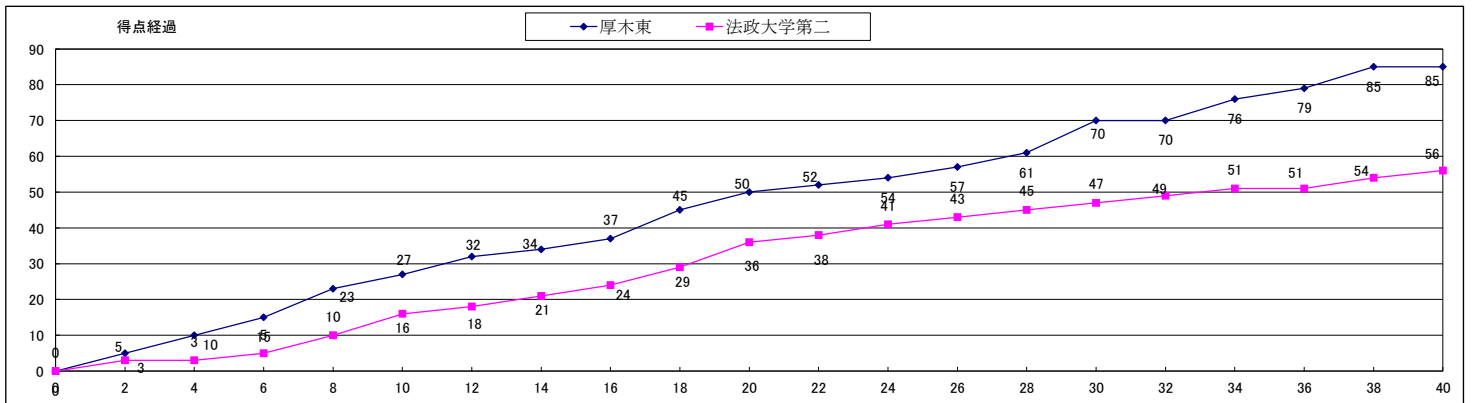

試合No.	M2	大会名	第56回神奈川県高等学校総合体育大会バスケットボール競技 兼 平成30年度全国高等学校総合体育大会バスケットボール競技神奈川県予選 兼 第71回全国高等学校バスケットボール選手権大会神奈川県予選								
		期 日	平成30年6月24日(日)		会 場	平塚総合体育館					
決勝リーグ	主 審	大庭 英裕			副 審	広瀬 俊昭 ・ 青木 太一					
	チーム名				1P	2P	3P	4P	延長	延長	合 計
	厚木東				27	23	20	15			85
	法政大学第二				16	20	11	9			56

厚木東

氏 名	NO	得点	3P			2P			フリースロー			リバウンド		A	ST	BS	TO	F
			成功	試投	AVG.	成功	試投	AVG.	成功	試投	AVG.	オフェンス	ディフェンス					
吉田 烈 (CAP)	* 4	18	0	0		9	13	69%	0	0		6	4	2	1	0	1	2
高橋 浪磨	5	0	0	0		0	0		0	0		2	0	0	0	0	0	1
齋藤 仙太	* 6	16	3	13	23%	2	3	67%	3	4	75%	1	2	3	4	0	1	2
小宮 優大	* 7	14	2	5	40%	4	14	29%	0	2	0%	0	9	5	2	0	3	3
大野 航	* 8	17	5	14	36%	1	2	50%	0	0		0	7	4	4	0	1	1
天宮 直之	* 9	5	1	2	50%	1	2	50%	0	0		1	1	4	1	0	2	1
真苺 陽大	10																	
吉田 楓	11																	
邊見 将太	12																	
宮本 博人	13																	
長野 友紀	14																	
松尾 魁理	15																	
藪下 輝紘	16																	
山部 聖	17																	
中島 智久	18	15	5	10	50%	0	0		0	0		0	2	1	2	0	0	1
コーチ 永田 雅嗣郎																		
合 計		85	16	44	36%	17	34	50%	3	6	50%	10	25	19	14	0	8	11

法政大学第二

氏 名	NO	得点	3P			2P			フリースロー			リバウンド		A	ST	BS	TO	F
			成功	試投	AVG.	成功	試投	AVG.	成功	試投	AVG.	オフェンス	ディフェンス					
今池 翔大	* 3	13	3	7	43%	2	8	25%	0	0		0	3	1	2	0	1	3
有賀 陸	4																	
田中 一真	5	4	0	1	0%	2	7	29%	0	2	0%	4	5	2	1	0	2	2
高嶋 隆之介	9																	
坂本 祥平 (CAP)	* 12	7	1	10	10%	2	5	40%	0	0		0	0	1	2	0	4	0
高野 洋平	14	2	0	2	0%	1	3	33%	0	2	0%	1	1	0	0	0	1	2
佐藤 悠真	* 17	5	1	4	25%	1	4	25%	0	0		0	0	1	0	0	3	0
濱田 恒平	18																	
吉澤 凌雅	30	4	0	3	0%	1	4	25%	2	2	100%	2	2	2	0	1	2	2
皆藤 太郎	* 31	8	0	0		4	6	67%	0	1	0%	6	3	1	0	0	2	1
波多野 碧人	35																	
實方 亮	* 90	8	0	2	0%	3	6	50%	2	2	100%	3	6	3	1	1	1	0
戸井 紳乃介	91																	
内田 涼太	94	5	0	2	0%	2	2	100%	1	2	50%	3	1	0	0	0	1	1
武藤 一真	0																	
コーチ 鈴木 恭平																		
合 計		56	5	31	16%	18	45	40%	5	11	45%	19	21	11	6	2	17	11

戦評

1P 厚木東マンツーマン、法政二ハーフコートゾーンでスタート。厚木東#15の連続3ptsで得点をするが、法政二#78を中心に得点を重ね、開始4分のところで6-11になり、厚木東がタイムアウト。両チームとも堅いDFを見せる中、厚木東はゾーンDFに対し3ptsで対抗し、20-19厚木東リードで1Q終了。

2P 法政二はハイビックから攻めの形を作り、厚木東は1対1から得点のチャンスを作り一進一退の攻防になる。法政二は中盤でマンツーマンDFにするなど揺さぶりをかけたが、厚木東の得点力が上回って、離され始めたが法政二#2の3ptsなどで踏ん張り、36-32厚木東リードで2Q終了。

3P 後半もDFは変わらず、試合の展開が遅くなり始める。厚木東のシュートが決まらなくなり、法政二はパワープレイなどで得点を重ね開始4分で逆転をする。4点リードされたところで厚木東タイムアウト。タイムアウト後も厚木東は思うようにシュートが決まらない中、法政二#10と#2の3ptsで点差を広げる。終了間際厚木東はオールコートでプレッシャーをかけ、#7の連続得点で食らいつくが、46-52法政二リードで3Q終了。

4P 立ち上がり3Q終わりの勢いのまま、厚木東#7のスティールから得点や3ptsなどで3分経過したところで再逆転する。しかし、法政二もハイビックからセンター、3ptsなどで得点を挙げ、残り4分のところで厚木東タイムアウト。タイムアウト後、法政二はオールコートゾーンを仕掛けるなどでミスを読み、残り2分で12点差まで法政二が広げ、厚木東タイムアウト。厚木東#4#8などの3ptsで追撃を見せるが、法政二が冷静に試合を進め、67-79で法政二が決勝リーグ3戦目を勝利した。