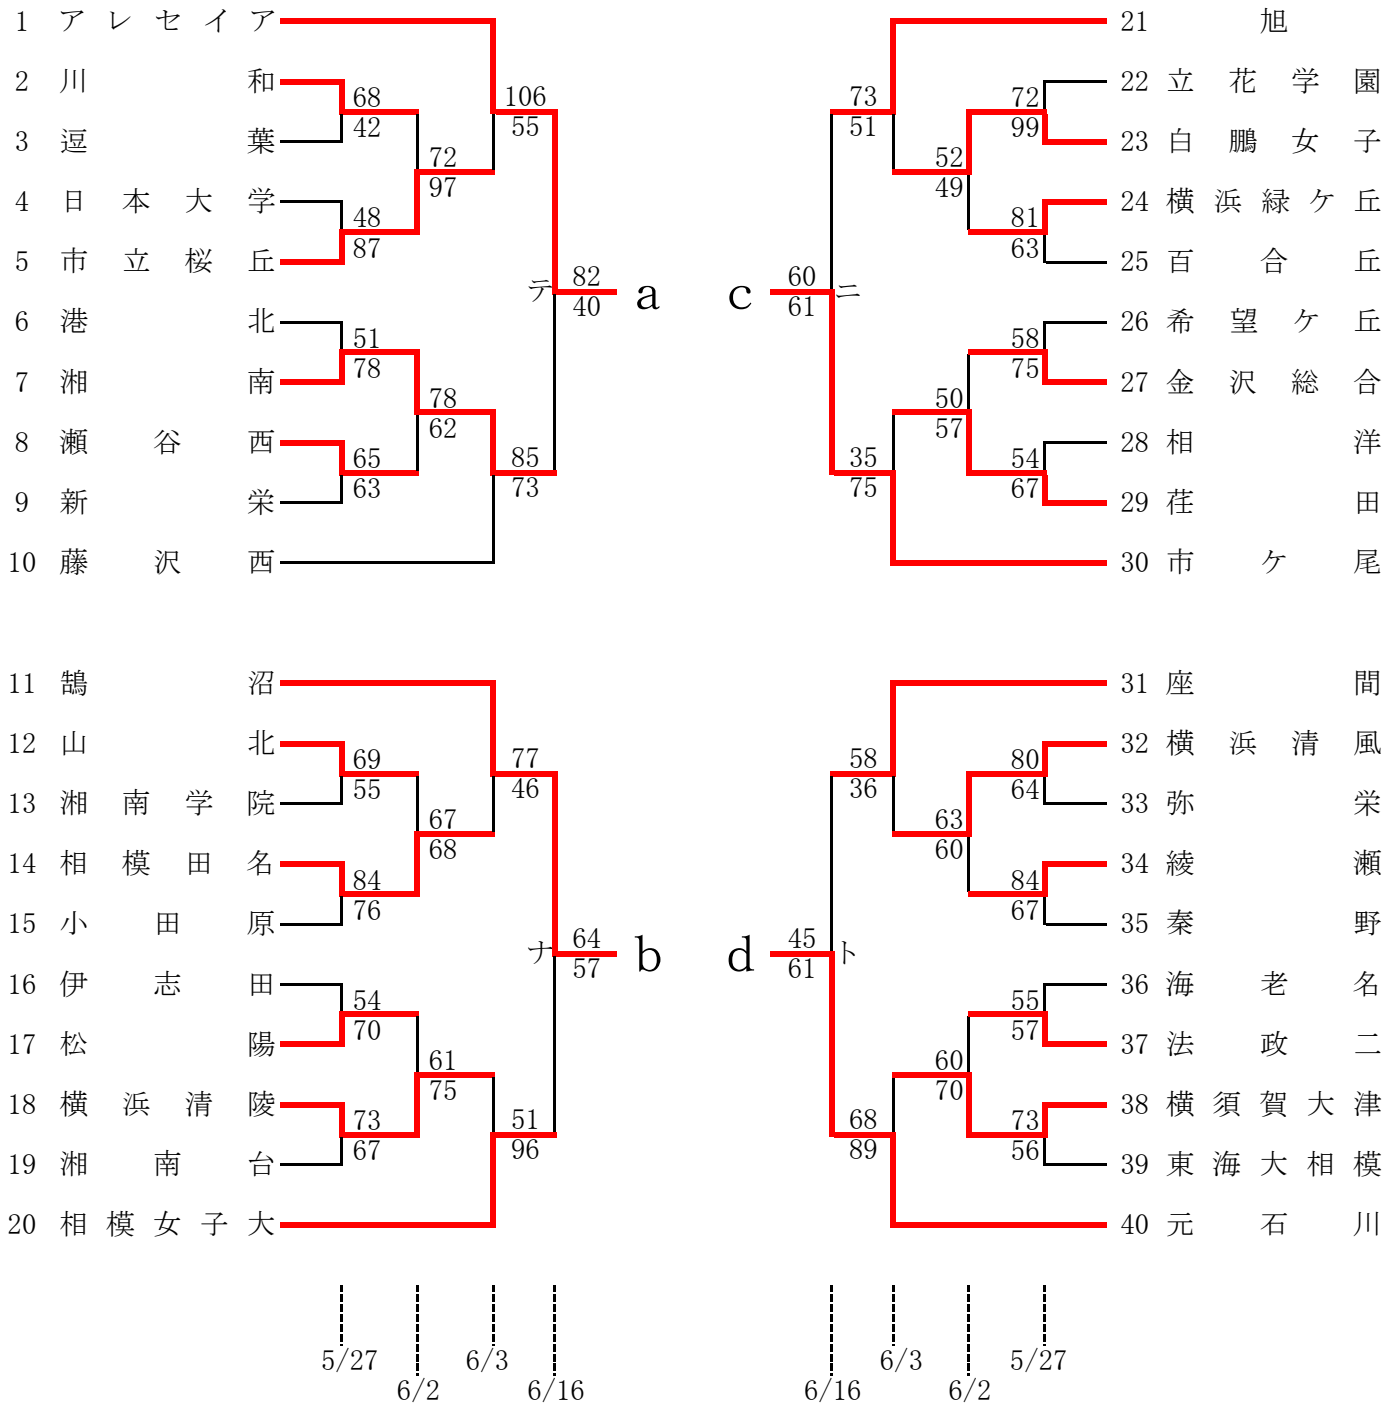

第56回神奈川県高等学校総合体育大会バスケットボール競技
兼 平成30年度全国高等学校総合体育大会バスケットボール競技神奈川県予選
兼 第71回全国高等学校総合体育大会バスケットボール選手権大会神奈川県予選
県大会組合せ

女子

決勝リーグ(6/17,23,24)

決勝リーグ	アレセイア	鶴沼	市ヶ尾	元石川	勝	負	順位
a アレセイア	☆	○ 105-76	○ 95-35	○ 76-41	3	0	優勝
b 鶴沼	×	☆	○ 53-47	○ 72-31	2	1	準優勝
d 市ヶ尾	×	×	☆	×	0	3	4位
d 元石川	×	×	○ 53-51	☆	1	2	3位