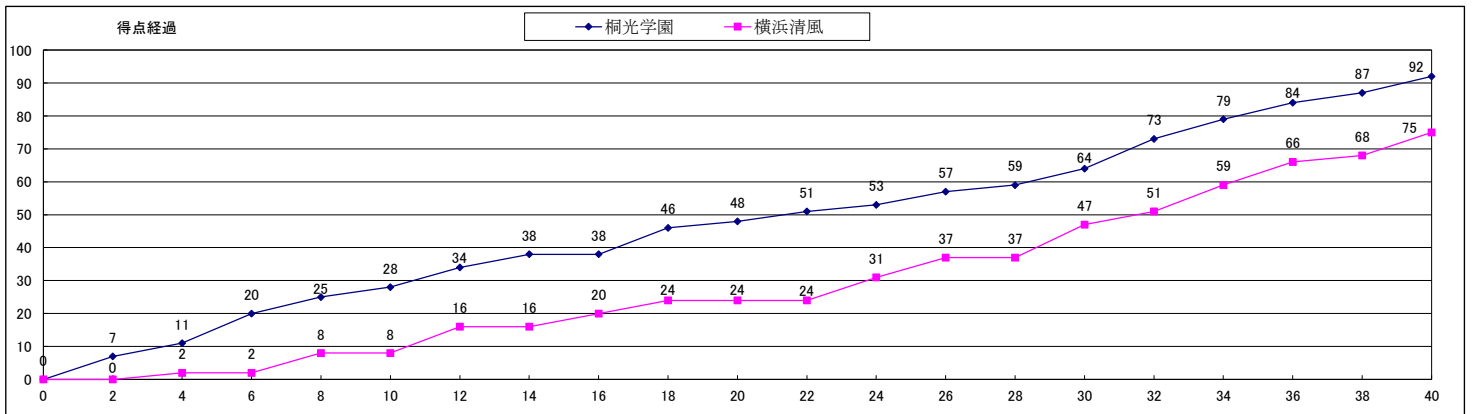

試合No.	M4	大会名	第56回神奈川県高等学校総合体育大会バスケットボール競技 兼 平成30年度全国高等学校総合体育大会バスケットボール競技神奈川県予選 兼 第71回全国高等学校バスケットボール選手権大会神奈川県予選							
		期 日	平成30年6月24日(日)		会 場	平塚総合体育館				
決勝リーグ	主 審	長谷川 裕		副 審	大澤 尚樹・本間 竜也					
	チーム名			1P	2P	3P	4P	延長	延長	合 計
	桐光学園			28	20	16	28			92
		横浜清風		8	16	23	28			75

桐光学園

氏 名	NO	得点	3P			2P			フリースロー			リバウンド		A	ST	BS	TO	F
			成功	試投	AVG.	成功	試投	AVG.	成功	試投	AVG.	オフェンス	ディフェンス					
鈴木 悠斗(CAP)	* 4	23	0	0		11	17	65%	1	2	50%	2	4	1	1	2	3	2
関根 隆慈	* 5	16	2	4	50%	5	6	83%	0	0		0	1	1	0	1	2	1
川上 裕樹	6	0	0	0		0	0		0	0		0	0	0	0	0	0	0
鈴木 響希	* 7	23	1	2	50%	8	16	50%	4	7	57%	2	3	1	2	1	3	2
吉田 敬陽	* 8	9	0	0		3	7	43%	3	5	60%	2	3	0	0	2	0	4
川戸 渚	* 9	12	2	6	33%	3	8	38%	0	1	0%	1	3	1	1	1	1	1
橋本 恭典	10																	
長谷川 丈	11																	
夏山 和己	12																	
萩原 康平	13	0	0	0		0	1	0%	0	0		0	0	2	0	0	1	2
柏 奏太	14	3	1	1	100%	0	3	0%	0	0		0	3	0	0	0	0	0
齋 龍海	15	6	0	0		3	6	50%	0	0		0	7	2	0	0	2	0
進 翔太	16																	
鍵谷 和輝	17	0	0	0		0	2	0%	0	0		0	1	0	0	0	0	0
佐藤 伶	18																	
コーチ 高橋 正幸																		
合 計		92	6	13	46%	33	66	50%	8	15	53%	7	25	8	4	7	12	12

横浜清風

氏 名	NO	得点	3P			2P			フリースロー			リバウンド		A	ST	BS	TO	F
			成功	試投	AVG.	成功	試投	AVG.	成功	試投	AVG.	オフェンス	ディフェンス					
須藤 タイレル 拓	6	10	0	1	0%	5	8	63%	0	0		1	2	0	0	1	1	3
小野 優作	* 10	3	0	0		1	2	50%	1	2	50%	1	2	0	0	0	0	3
長谷川 研四郎	11																	
ケーリバリ・ソロモン	13																	
西田 俊介	14	0	0	0		0	0		0	0		0	0	0	0	0	0	0
二宮 力	* 15	6	0	1	0%	3	4	75%	0	0		3	5	2	0	1	0	2
湊 慎之亮	16																	
高井 翔太	17	0	0	0		0	0		0	0		0	0	0	0	0	0	2
村井 和雅(CAP)	* 18	14	0	4	0%	7	8	88%	0	0		0	3	1	2	0	0	0
渡辺 マイルズ	21	0	0	0		0	0		0	0		1	0	1	0	0	0	1
戸田 健太	* 22	21	2	5	40%	6	17	35%	3	4	75%	0	1	0	1	0	0	1
中村 峻輔	* 23	19	3	9	33%	2	12	17%	6	7	86%	0	1	0	0	0	0	1
小原 翔馬	73																	
下原 大輝	88																	
金子 歩夢	00	2	0	0		1	1	100%	0	0		0	0	1	0	0	0	2
コーチ 三宅 学																		
合 計		75	5	20	25%	25	52	48%	10	13	77%	6	14	5	3	2	1	15

戦評

1P お互いマンツーマンでの立ち上がり、桐光学園が#4のフィジカルや#7の高さを活かし一気に流れを掴む。3分が経過したところで11点のリードを作り横浜清風はたまたずタイムアウトを請求する。しかし、その後も桐光学園#7が2pts、3ptsを連続で成功させてさらに差を広げる。横浜清風も#6の2ptsなどで食いつくが差は縮まらず、28-8と桐光学園が横浜清風を突き放して1P終了。

2P 2Pの立ち上がり、横浜清風は高い位置からプレスを仕掛けて連続得点を狙う。桐光学園は1Pのリードを活かしながら落ちついたバスケットで試合をコントロールする。横浜清風はサイズ差がある中だが、インサイドやドライブで加点する。しかし、アウトサイドシュートの確立が上がりずには差はなかなか縮められない。桐光学園は#5を中心に中外バランス良く得点を重ねて安定して試合を運んだ。桐光学園48-24とリードを広げ、前半が終了。

3P 後半の立ち上がり、スターティングメンバーに戻ってきた桐光学園は前半に続いて安定したバスケットを展開する。横浜清風は前半から苦しんだ3ptsを#23がようやく決めると少しづつ流れを手繰り寄せる。その後も横浜清風は#18のドライブからのキックアウトで#22、#23が3ptsを沈めたり、#6の2ptsで差を縮め、桐光学園が64-47とリードを減らして3Pが終了した。

4P 4Pの立ち上がり、3Pの勢いをそのままに横浜清風が流れを掴みにいくかと思われたが、桐光学園は#9の3ptsや#4の連続2ptsで安定して得点を重ねる。横浜清風も#6、#15、#18、#23を中心に高い得点能力を発揮して点の取り合いの様相となる。お互いに気持ちの入ったプレーが続く中、桐光学園#4が圧倒的な存在感を発揮して得点を重ねる。最後まで横浜清風は高い攻撃力を発揮したが、前半の差を守り切った桐光学園が92-75で3冠を達成した。