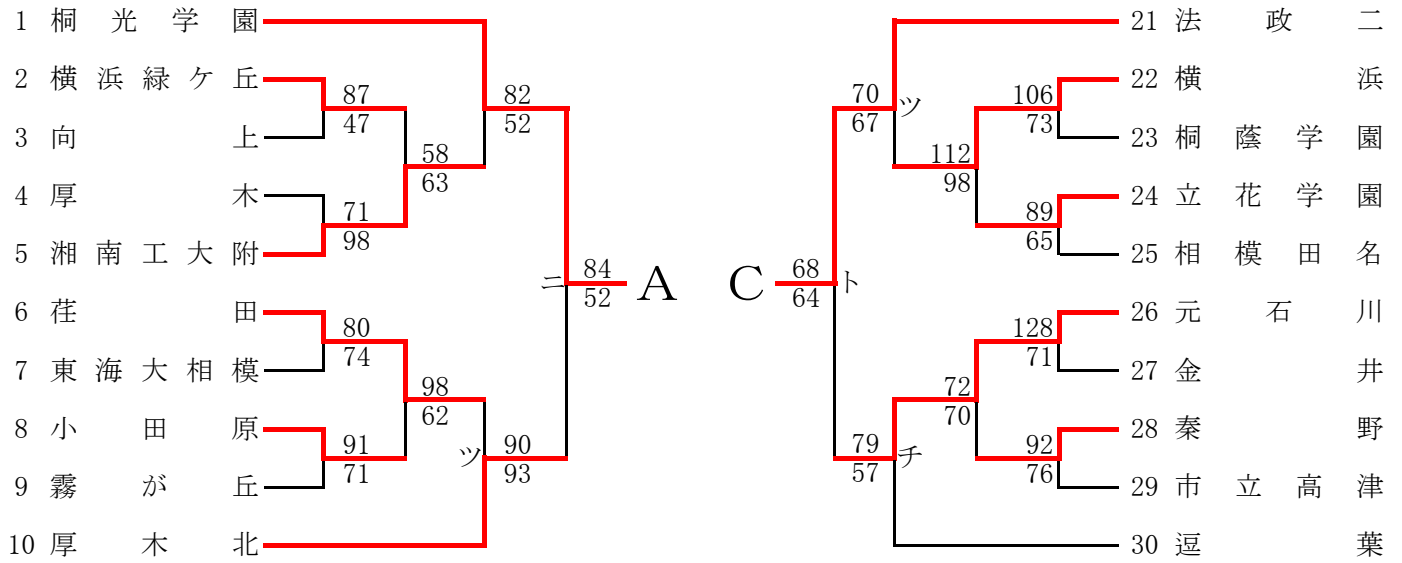

第56回神奈川県高等学校総合体育大会バスケットボール競技  
 兼 平成30年度全国高等学校総合体育大会バスケットボール競技神奈川県予選  
 兼 第71回全国高等学校総合体育大会バスケットボール選手権大会神奈川県予選  
 県大会組合せ

男子

5/27 6/9 6/10 6/16 6/16 6/9 5/27

決勝リーグ(6/17,23,24)

決勝リーグ	桐光学園	横浜清風	法政二	厚木東	勝	負	順位
A 桐光学園	☆	○ 92-75	○ 75-53	○ 83-70	3	0	優勝
B 横浜清風	× 75-92	☆	○ 78-71	× 81-88	1	2	3位
C 法政二	× 53-75	× 71-78	☆	× 56-85	0	3	4位
D 厚木東	× 70-83	○ 88-81	○ 85-56	☆	2	1	準優勝