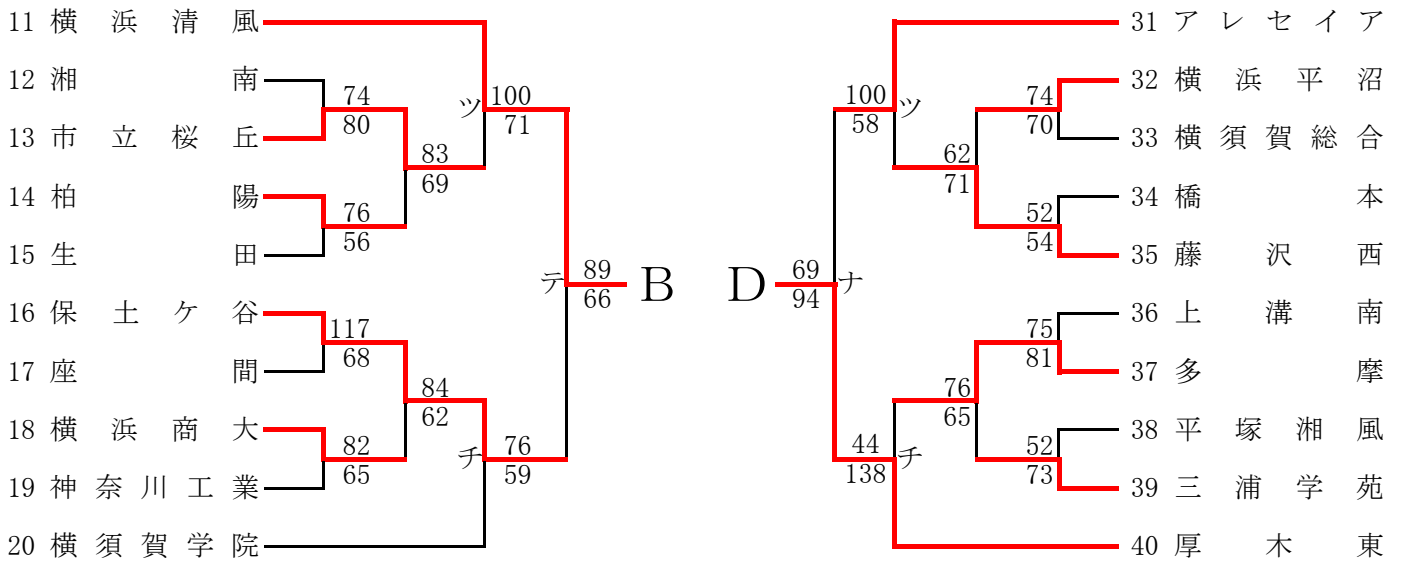

第56回神奈川県高等学校総合体育大会バスケットボール競技  
 兼 平成30年度全国高等学校総合体育大会バスケットボール競技神奈川県予選  
 兼 第71回全国高等学校総合体育大会バスケットボール選手権大会神奈川県予選  
 県大会組合せ

男子

5/27 6/9 6/10 6/16 6/16 6/9 5/27

決勝リーグ(6/17,23,24)

決勝リーグ	桐光学園	横浜清風	法政二	厚木東	勝	負	順位
A 桐光学園	☆	○ 92-75	○ 75-53	○ 83-70	3	0	優勝
B 横浜清風	× 75-92	☆	○ 78-71	× 81-88	1	2	3位
C 法政二	× 53-75	× 71-78	☆	× 56-85	0	3	4位
D 厚木東	× 70-83	○ 88-81	○ 85-56	☆	2	1	準優勝