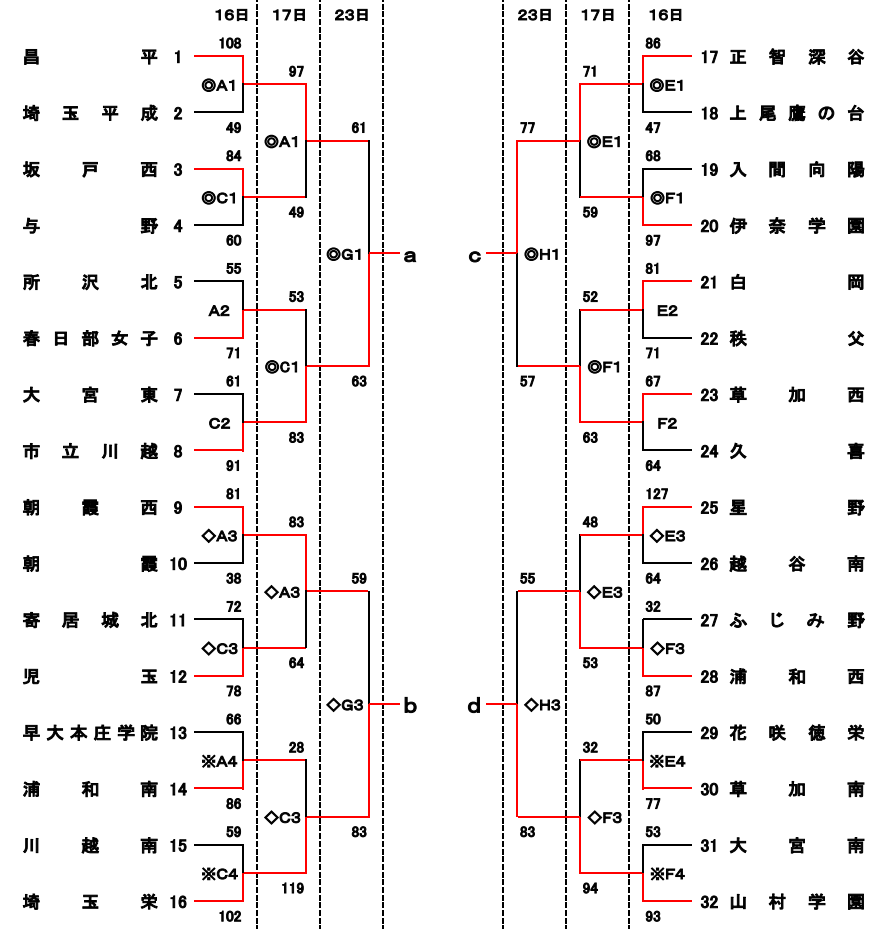

平成30年度 学校総合体育大会兼全国高等学校総合体育大会バスケットボール競技大会 埼玉県予選

◎日程 平成30年6月15日(金)・16日(土)・17日(日)・23日(土)・24日(日)・25日(月)

◎会場 越谷市立総合体育館 A・B・C・D
 シルクドーム E・F
 上尾運動公園体育館 G・H

15・16・17・25日
 16・17日
 23・24日

◎試合時間 第1試合 10:00～ 第2試合 11:30～ 第3試合 13:00～ 第4試合 14:30～

男子の部

女子の部

◎リーグ戦日程

◎リーグ戦日程

24日(日)	25日(月)	
正智深谷 88-62 川口北	正智深谷 118-57 伊奈学園	正智深谷 88-56 埼玉栄
伊奈学園 86-112 埼玉栄	川口北 74-88 埼玉栄	川口北 69-67 伊奈学園

24日(日)	25日(月)	
市立川越 71-64 正智深谷	市立川越 52-70 埼玉栄	市立川越 81-64 山村学園
埼玉栄 82-85 山村学園	正智深谷 82-71 山村学園	埼玉栄 58-66 正智深谷