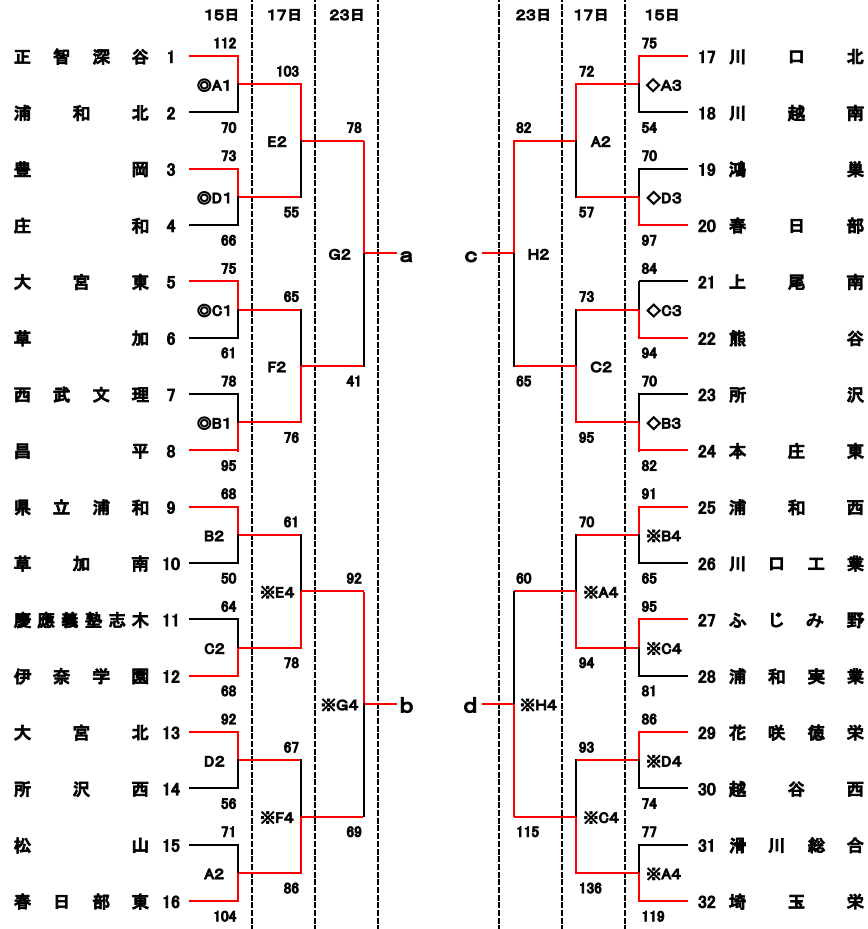

平成30年度 学校総合体育大会兼全国高等学校総合体育大会バスケットボール競技大会 埼玉県予選

◎日程 平成30年6月15日(金)・16日(土)・17日(日)・23日(土)・24日(日)・25日(月)

◎会場 越谷市立総合体育館 A・B・C・D
 シルクドーム E・F
 上尾運動公園体育館 G・H

15・16・17・25日
 16・17日
 23・24日

◎試合時間 第1試合 10:00～ 第2試合 11:30～ 第3試合 13:00～ 第4試合 14:30～

男子の部

女子の部

◎リーグ戦日程

◎リーグ戦日程

24日(日)	25日(月)	
正智深谷 88-62 川口北	正智深谷 118-57 伊奈学園	正智深谷 88-56 埼玉栄
伊奈学園 86-112 埼玉栄	川口北 74-88 埼玉栄	川口北 69-67 伊奈学園

24日(日)	25日(月)	
市立川越 71-64 正智深谷	市立川越 52-70 埼玉栄	市立川越 81-64 山村学園
埼玉栄 82-85 山村学園	正智深谷 82-71 山村学園	埼玉栄 58-66 正智深谷