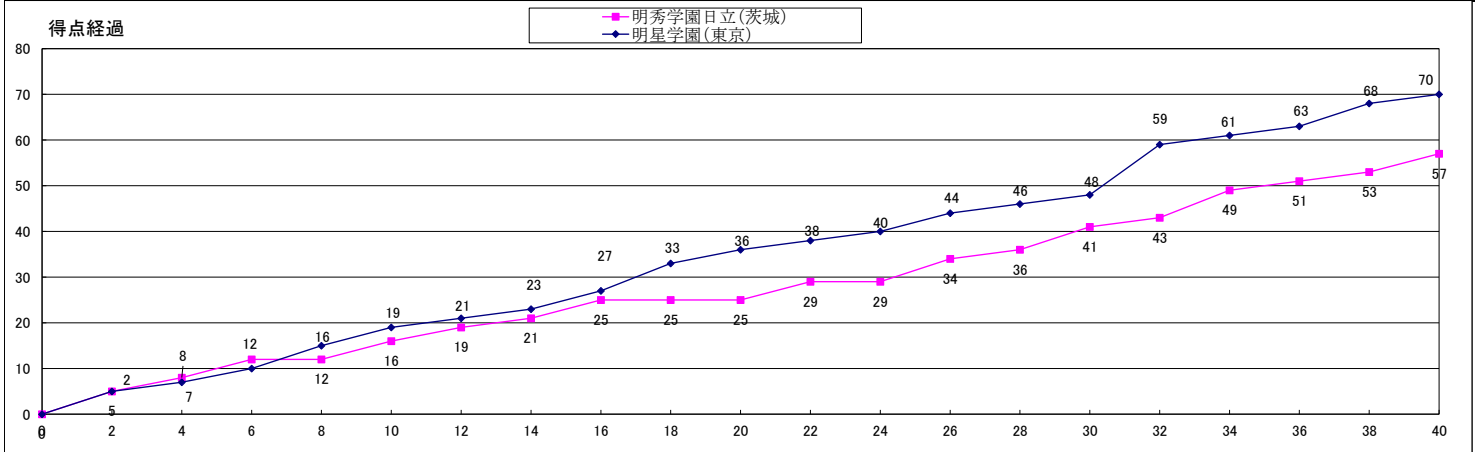

試合No.	A4	大会名	平成30年度 関東高等学校女子バスケットボール大会 兼 第72回関東高等学校女子バスケットボール大会								
		期 日	平成30年 6月 8日(土)		会 場		カルッツかわさき				
女子1回戦		主審	北島 寛臣		副審	飯田 はるか ・ 関野 翔太					
		チーム名			1P	2P	3P	4P	延長	延長	合 計
		明星学園(東京)			19	17	12	22			70
		明秀学園日立(茨城)			16	9	16	16			57

明星学園(東京)

氏 名	NO	得点	3P			2P			フリースロー			リバウンド		A	ST	BS	TO	F	
			成功	試投	AVG.	成功	試投	AVG.	成功	試投	AVG.	オフェンス	ディフェンス						
白井 瑠梨	00	0	0	0		0	1	0%	0	0		0	0	0	2	0	2	0	
八村 安美菜	8	0	0	0		0	0		0	0		0	0	0	0	1	0	1	
西本 有沙	10	0	0	0		0	1	0%	0	0		1	2	0	1	0	0	1	
瀬沼 アイシャ 玲未	14	0	0	0		0	0		0	0		0	0	0	1	0	0	0	
オドボ エンデュランス *	17	26	0	0		12	24	50%	2	6	33%	7	11	0	4	1	2	2	
福山 瑠璃	24	9	0	0		2	8	25%	5	7	71%	4	1	2	3	1	0	2	
児玉 結唯(CAP) *	25	0	0	0		0	6	0%	0	0		0	0	4	3	0	3	3	
牧野南唯菜	37	0	0	0		0	1	0%	0	0		0	0	0	0	0	3	0	
オニアンワ デボラ	47	0	0	0		0	1	0%	0	0		0	0	0	0	0	0	0	
岩谷 海音 *	51	11	0	0		3	7	43%	5	5	100%	0	1	0	3	1	0	4	
田中ナターシャ絵里 *	70	10	0	0		5	9	56%	0	2	0%	3	3	0	4	0	1	2	
梶井里緒菜 *	77	0	0	0		0	3	0%	0	0		0	1	0	1	0	3	1	
馬場もえ子	88	2	0	0		1	1	100%	0	0		0	0	0	0	0	0	1	
大塚 羽未	96	12	1	1	100%	3	5	60%	3	6	50%	0	1	2	1	0	3	3	
清水 愛菜	99	0	0	0		0	0		0	0		0	0	0	0	0	3	0	
コーチ 椎名 真一																			
合計		70	1	1	100%	26	67	39%	15	26	58%	15	20	8	23	4	20	20	

明秀学園日立(茨城)

氏 名	NO	得点	3P			2P			フリースロー			リバウンド		A	ST	BS	TO	F	
			成功	試投	AVG.	成功	試投	AVG.	成功	試投	AVG.	オフェンス	ディフェンス						
大堀 蘭夢(CAP) *	4	0	0	8	0%	0	0		0	0		0	1	1	1	0	3	0	
柳瀬 柚奈 *	5	24	2	6	33%	8	17	47%	2	4	50%	0	3	0	4	1	6	4	
佐藤 美紅	6	3	0	1	0%	1	3	33%	1	1	100%	1	3	1	2	1	2	1	
桐原 麻尋 *	7	7	0	1	0%	3	7	43%	1	5	20%	0	1	1	3	0	4	5	
阿久津 実李 *	8	21	1	6	17%	8	11	73%	2	4	50%	3	6	1	6	0	6	4	
高橋 仁美	9	0	0	2	0%	0	0		0	0		0	0	0	0	0	0	0	
蛭原 優衣	10																		
荷見 夏帆	11																		
松本 菜奈 *	12	2	0	1	0%	0	3	0%	2	2	100%	1	0	0	1	0	3	1	
嶋田 奈桜	13																		
根本 琴美	14																		
長谷川 蘭	15	0	0	2	0%	0	1	0%	0	0		0	1	0	0	0	3	4	
北澤 瑠佳	16																		
大塚 乃維	17																		
荒木 涼か	18																		
コーチ 筑波 大																			
合計		57	3	27	11%	20	42	48%	8	16	50%	5	15	4	17	2	27	19	

戦評

スタート 明星学園 #17#25#51#70#77 明秀日立 #4#5#7#8#12

1P 両チーム、マンツーマンディフェンスでスタート。立ち上がり明秀日立は中を小さく守り、リバウンドを奪取しリズムを掴む。明秀日立は#5、#8のシュート、明星学園は#17、#24のシュートで得点を重ねる。最後にファールで得たフリースローを確実に決めた明星学園が19-16とリードし1P終了。

2P 立ち上がり両チームともにテンポ良くシュートを決め、一進一退の攻防が続く。中盤、競り合いの中から明星学園#88、#96のシュートが決まり、8点差にリードを広げる。残り2分には明秀日立#5、#8が立て続けに4ファールとなりさらに苦しい展開となる。明星学園が36-25とリードし前半終了。

3P 明秀日立#5の3PTSで点差を一桁に詰めるも、そこからなかなかリズムに乗ることができない。対する明星学園もゴール下にボールも集めるもシュートがなかなか決まらない。終盤、明秀日立#6のパスカンなどで48-41と差を縮め、3P終了。

4P 明秀日立は#5の連続得点で反撃開始。対する明星学園は#96を起点に、#17の得点などでさらにリードを広げる。明秀日立も最後までディフェンスでプレッシャーをかけ続けるも、落ち着いた試合運びで対応した明星学園が70-57で勝利し、試合終了。