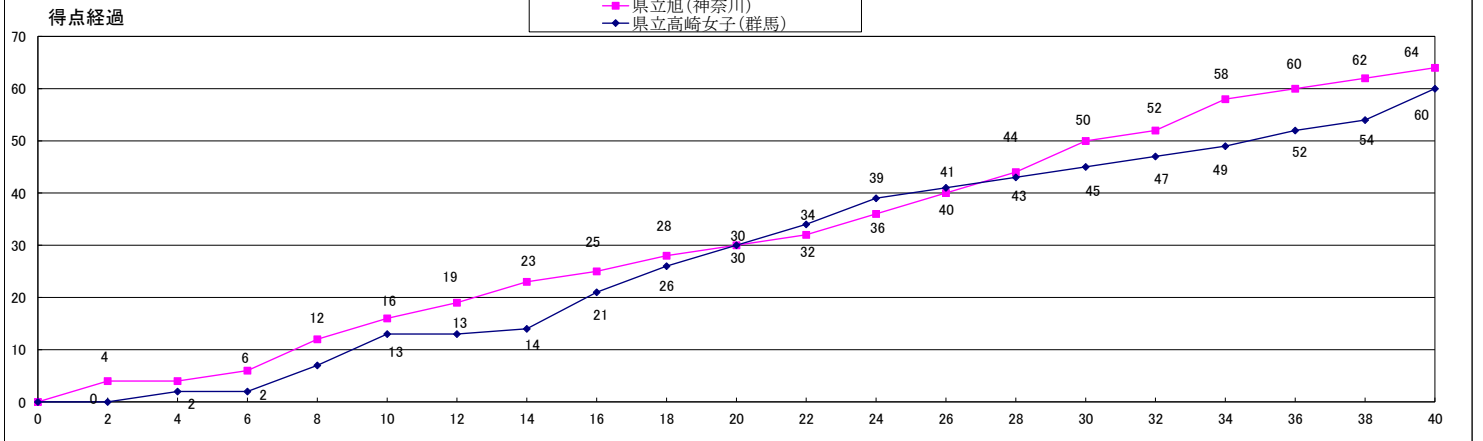

試合No.	B1	大会名	平成30年度 関東高等学校女子バスケットボール大会 兼 第72回関東高等学校女子バスケットボール大会							
		期 日	平成30年 6月 8日(土)		会 場		カルッツかわさき			
女子1回戦		主 審	久保 あしみ			副 審	桑原 一貴・正木 あずさ			
		チーム名	1P		2P	3P	4P	延長	延長	合 計
		県立高崎女子(群馬)	13	17	15	15				60
		県立旭(神奈川)	16	14	20	14				64

県立高崎女子(群馬)

氏 名	NO	得点	3P			2P			フリースロー			リバウンド		A	ST	BS	TO	F
			成功	試投	AVG.	成功	試投	AVG.	成功	試投	AVG.	オフェンス	ディフェンス					
倉林 杏果	4																	
関根 朝陽(CAP)	* 5	4	0	0		2	7	29%	0	0		2	4	1	2	0	1	3
金井 里央	* 6	9	1	4	25%	3	7	43%	0	2	0%	0	3	0	1	0	0	4
折原 菜月	7																	
吉岡 茉海	8																	
梁瀬 日菜子	9																	
高橋 希	10																	
今井 優里	11																	
栞原 凜	* 12	21	1	4	25%	8	17	47%	2	5	40%	0	1	1	0	0	1	2
高井 美由貴	* 13	11	0	0		4	10	40%	3	5	60%	0	1	0	2	0	0	2
加賀美 里咲	* 14	12	0	2	0%	5	10	50%	2	2	100%	2	4	1	0	0	1	3
女屋 穂佳	15	3	1	2	50%	0	0		0	0		0	0	0	0	0	0	2
小林 愛海	16	0	0	0		0	2	0%	0	0		0	0	0	0	0	0	2
	17																	
	18																	
コーチ	川田 亮一																	
合計		60	3	12	25%	22	53	42%	7	14	50%	4	13	3	5	0	3	18

県立旭(神奈川)

氏 名	NO	得点	3P			2P			フリースロー			リバウンド		A	ST	BS	TO	F
			成功	試投	AVG.	成功	試投	AVG.	成功	試投	AVG.	オフェンス	ディフェンス					
井上 絢音(CAP)	4	7	1	2	50%	1	5	20%	2	3	67%	0	1	5	0	0	1	3
澤飯 育美	* 5	9	1	2	50%	3	7	43%	0	0		0	0	3	0	0	1	2
佐々木 郁乃	* 6	22	0	1	0%	9	23	39%	4	6	67%	2	2	1	1	0	5	3
山瑞 美子	* 7	11	0	0		5	9	56%	1	1	100%	4	7	3	0	2	2	1
井上 梨沙	* 8	6	0	5	0%	3	7	43%	0	0		3	1	3	1	2	2	2
中山 未来	9																	
小杉 一紗	10	0	0	0		0	0		0	0		0	0	0	0	0	0	1
浅井 あぐり	11	6	2	5	40%	0	1	0%	0	0		0	0	1	0	0	2	3
宍戸 あすか	* 12	0	0	3	0%	0	0		0	0		1	2	0	0	0	0	1
中村 穂花	13																	
齋 晴菜	14																	
大山 愛唯	15																	
原 菜穂子	16	0	0	0		0	1	0%	0	0		1	1	1	0	0	0	1
中村 芽衣那	17	3	1	1	100%	0	0		0	0		0	0	0	0	0	1	0
高橋 遥	18																	
コーチ	講武 達雄																	
合計		64	5	19	26%	21	53	40%	7	10	70%	11	14	17	2	4	14	17

戦評

スタート 高崎女子 #5#6#12#13#14 旭 #5#6#7#8#12
1P 両チームマンツーマンディフェンスからスタート。立ち上がり互いにシュートが決まらず苦しい展開。両チームともドライブからの合わせでシュートが決まりだしたところ1P終了 高崎女子13-16旭

2P 旭の厳しいディフェンスに高崎女子は苦しいシュートを打たされ、リバウンドからの速攻に持ち込み、旭が徐々に得点を広げる。一方、高崎女子は1-2-2のゾーンに変え、流れが少しずつ変わり、得点を重ねて前半終了 高崎女子30-30旭

3P 高崎女子は後半もゾーンに入る。旭はゾーンを崩せず苦しいシュートが続く。旭#6のハイポストからのシュート、ドライブを中心に攻撃を組み立てる。高崎女子は#12のドライブを中心に攻撃を組み立てるが両チームともに激しいディフェンスで一進一退の攻防が続く。終盤、旭がオフェンスリバウンドを拾い、高崎女子45-50旭で3P終了

4P 旭は高崎女子#12をフェイスガードで守り、ディフェンスからリズムを掴み得点を重ねる。一方高崎女子は攻撃の攻め手がなく苦しい展開。残り3分5秒高崎女子はタイムアウトを要求。62-52で旭10点リード。高崎女子は最後まで厳しくプレッシャーをかけてボールを取りに行くも、旭は冷静にボール運び64-60で旭の勝利