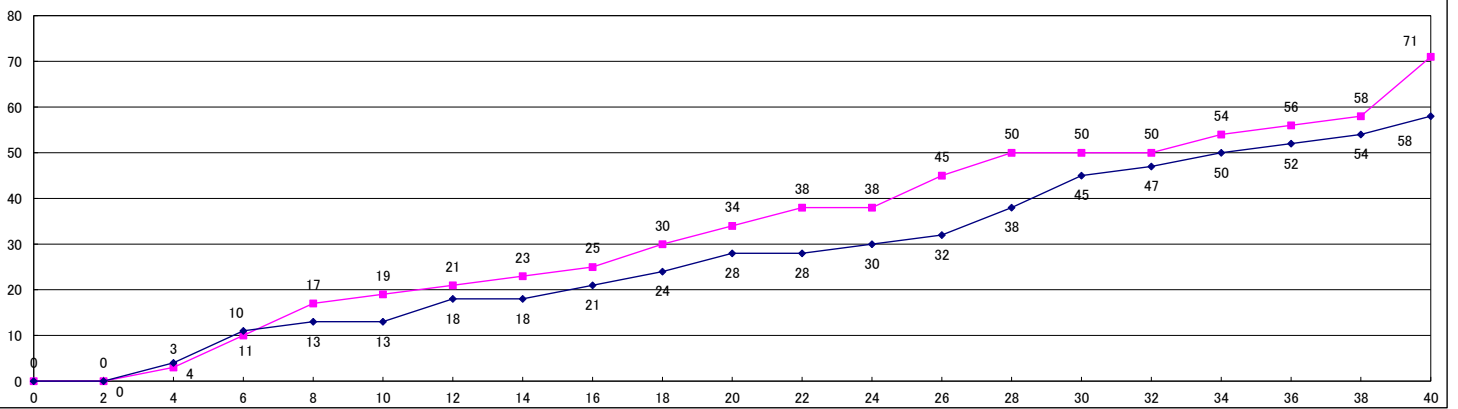

試合No.	B2	大会名	平成30年度 関東高等学校女子バスケットボール大会 兼 第72回関東高等学校女子バスケットボール大会							
		期 日	平成30年 6月 8日(土)		会 場		カルッツかわさき			
女子1回戦		主審	大川 尚			副審	坂 美佑紀・藤林 比登美			
		チーム名	1P	2P	3P	4P	延長	延長	合 計	
		文化学園大学杉並(東京)	13	15	17	13			58	
		アレセア湘南(神奈川)	19	15	16	21			71	

文化学園大学杉並(東京)

氏 名	NO	得点	3P			2P			フリースロー			リバウンド		A	ST	BS	TO	F
			成功	試投	AVG.	成功	試投	AVG.	成功	試投	AVG.	オフェンス	ディフェンス					
篠崎 来夢(CAP)	*4	2	0	3	0%	1	10	10%	0	0		0	5	2	2	0	7	4
池島 穂佳	*5	12	0	0		6	11	55%	0	1	0%	3	6	0	1	2	3	5
李 慧隣	*6	9	0	0		4	8	50%	1	2	50%	5	3	0	4	0	1	3
永末 雪乃	*7	26	2	5	40%	9	16	56%	2	2	100%	3	3	2	5	1	0	2
東 加奈子	*8	9	1	4	25%	3	10	30%	0	0		0	2	1	0	0	2	0
和泉 華	9	0	0	0		0	1	0%	0	0		0	0	0	0	0	0	0
竹中 未来	10	0	0	0		0	0		0	0		0	0	0	0	0	0	0
池田 理紗	11																	
橋本 京佳	12																	
靱山 由奈	13																	
片桐 海碧	14																	
板橋 なつき	15																	
石原 愛実	16																	
廣瀬 莉帆	17																	
深澤 佳那子	18																	
コーチ 伊藤 美鈴																		
合計		58	3	12	25%	23	56	41%	3	5	60%	11	19	5	12	3	13	14

アレセア湘南(神奈川)

氏 名	NO	得点	3P			2P			フリースロー			リバウンド		A	ST	BS	TO	F
			成功	試投	AVG.	成功	試投	AVG.	成功	試投	AVG.	オフェンス	ディフェンス					
宮 優里奈(CAP)	*2	14	0	1	0%	7	10	70%	0	1	0%	1	7	3	5	3	1	4
田川 玲実	3																	
山城 七海	5																	
西 実来乃	6	0	0	0		0	0		0	0		0	0	0	0	0	0	1
熊谷 萌那	8	0	0	2	0%	0	1	0%	0	0		0	0	0	0	0	0	0
渡辺 菜緒	*11	23	7	16	44%	1	5	20%	0	0		1	2	1	1	0	1	1
富田 真桜	12																	
加藤 優花	14																	
古木 梨子	*15	13	1	4	25%	4	7	57%	2	2	100%	0	2	3	1	0	2	1
寺林 陽菜	*17	15	1	1	100%	6	8	75%	0	0		0	0	5	3	0	4	1
高杉 真央	*25	6	0	0		2	5	40%	2	3	67%	0	1	4	0	0	1	4
植村 奈都子	72																	
コーチ 張 一																		
合計		71	9	24	38%	20	36	56%	4	6	67%	2	12	16	10	3	9	12

得点経過

アレセア湘南(神奈川) 文化学園大学杉並(東京)

戦評

スタート 文化杉並 #4・#5・#6・#7・#8 アレセア #2・#11・#15・#17・#25
1P 文化杉並はマンツーマン、アレセアはゾーンディフェンスでの立ち上がり、お互いハードなディフェンスで仕掛ける。序盤は得点につながらない展開となったが少しずつ点が動く。文化杉並はドライブからインサイドの得点を中心に、アレセアはスペースを活かしながら中外バランスよく得点を重ねた。アレセア19-13文化杉並で1P終了。
2P 2Pの立ち上がり、ハードなディフェンスから文化杉並は流れを作り連続得点で流れを手にしにしようとするが、アレセアも安定したディフェンスで相手に簡単に流れを渡さない。文化杉並が一時は2点差まで詰め寄るが、終盤にアレセアが連続得点して点差を戻した。アレセア34-28文化杉並で前半終了。
3P 後半の立ち上がりアレセアの連続得点で点差が一気に10点差となるが、文化杉並もハーフコートの安定したディフェンスで流れを抑えきれず、残り5分のところで#11の3PTSが決まり一気に点差が13点に広がる。しかし、残り3分のところでアレセア#2が4ファウルとなると文化杉並は激しいディフェンスから得点を重ねて一気に詰め寄る。アレセア50-45文化杉並で3P終了
4P 3Pに5点差まで詰め寄った文化杉並はその流れのまま激しいディフェンスで高い位置から仕掛ける。2分30秒経ったところで文化杉並#7の3PTSが決まり一気に同点に追いつくが、アレセアも追いつかれてから連続得点を重ねてリードは許さない。最後まで文化杉並も食らいつづが、最後の最後にアレセア#11の3PTS、#2の得点で引き離したアレセアが71-58で勝利を取めた。