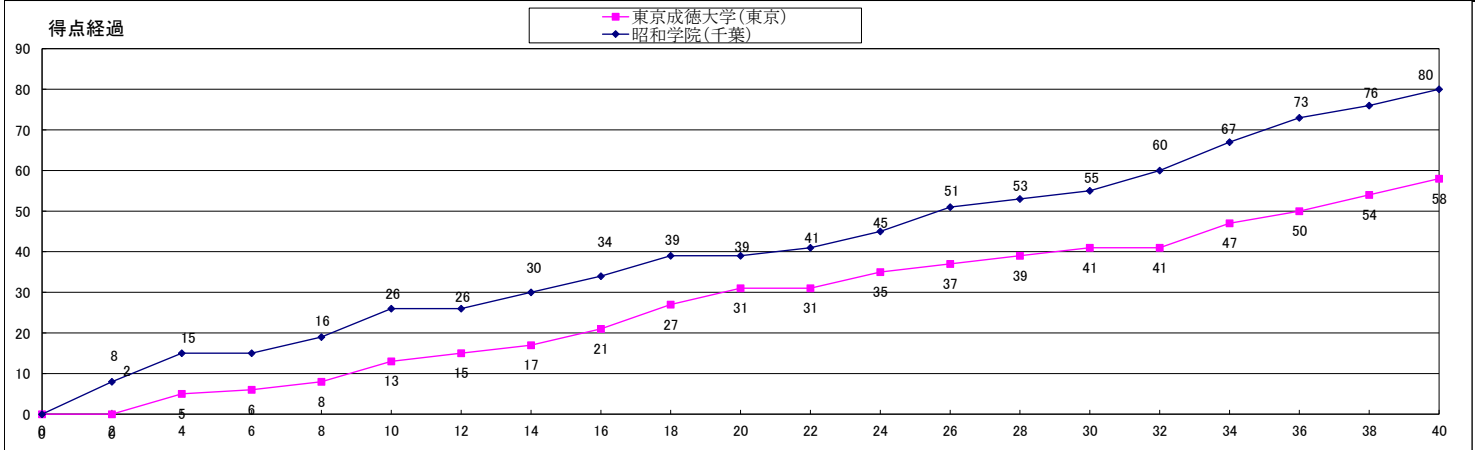

試合No.	B3	大会名	平成30年度 関東高等学校女子バスケットボール大会 兼 第72回関東高等学校女子バスケットボール大会						
		期 日	平成30年 6月 8日(土)		会 場	カルッツかわさき			
女子1回戦		主 審	清水 幹治		副 審	廣瀬 俊昭・松尾 梨紗			
		チーム名	1P	2P	3P	4P	延長	延長	合 計
		昭和学院(千葉)	26	13	16	25			80
		東京成徳大学(東京)	13	18	10	17			58

昭和学院(千葉)

氏 名	NO	得点	3P			2P			フリースロー			リバウンド		A	ST	BS	TO	F
			成功	試投	AVG.	成功	試投	AVG.	成功	試投	AVG.	オフェンス	ディフェンス					
松本 堇(CAP)	4	3	0	2	0%	1	2	50%	1	2	50%	0	0	0	0	0	0	0
黒澤 楓	*5	5	1	4	25%	1	6	17%	0	0		1	3	2	3	0	0	0
西江瑠伽也ワカ	6	13	1	2	50%	5	9	56%	0	0		0	0	0	1	1	0	1
増田泉美	*7	6	0	0		3	6	50%	0	0		4	2	0	0	0	2	4
大竹優香子	*8	15	1	4	25%	6	14	43%	0	0		4	5	1	1	1	0	0
松本 茜	*9	20	2	5	40%	7	9	78%	0	0		0	0	0	2	0	1	3
森長海羽	10	0	0	0		0	0		0	0		0	0	0	0	0	0	1
星 杏璃	*11	7	0	0		3	6	50%	1	2	50%	2	1	0	2	1	1	2
石邑仁菜	12	0	0	0		0	0		0	0		0	0	0	0	0	0	0
宮城朋佳	13	2	0	0		1	1	100%	0	0		0	0	0	0	0	0	0
池見碧衣	14	1	0	0		0	1	0%	1	2	50%	0	1	0	0	0	0	0
三田七南	15	0	0	1	0%	0	0		0	0		0	3	0	0	0	0	0
中村帆香	16	0	0	0		0	0		0	0		0	1	0	0	0	0	0
小林明日香	17	7	1	2	50%	2	5	40%	0	0		1	0	2	0	0	1	1
渡辺ひとみ	18	1	0	0		0	0		1	2	50%	1	0	0	0	0	0	0
コーチ 鈴木 親光																		
合計		80	6	20	30%	29	59	49%	4	8	50%	13	16	5	9	3	5	12

東京成徳大学(東京)

氏 名	NO	得点	3P			2P			フリースロー			リバウンド		A	ST	BS	TO	F
			成功	試投	AVG.	成功	試投	AVG.	成功	試投	AVG.	オフェンス	ディフェンス					
三好 青花(CAP)	*4	6	0	2	0%	3	9	33%	0	0		0	3	0	0	0	2	4
林 美花	*5	7	1	1	100%	1	2	50%	2	2	100%	3	4	3	0	0	4	3
遠藤 茜	6	2	0	1	0%	1	3	33%	0	0		0	2	3	0	0	0	1
洪 潤夏	*7	5	0	1	0%	1	3	33%	3	3	100%	0	0	0	2	0	3	1
野本 美佳子	*8	16	1	4	25%	5	12	42%	3	4	75%	0	2	0	1	1	3	2
野津 ななこ	*9	13	0	3	0%	6	10	60%	1	2	50%	1	4	0	1	0	3	3
小関 笑	10	6	0	0		3	10	30%	0	2	0%	1	0	0	1	0	3	0
山田 葵	11	3	0	0		1	1	100%	1	2	50%	0	0	0	0	0	0	0
磨山 朋子	12	0	0	0		0	0		0	0		0	0	0	0	0	0	0
小島 瑠依	13																	
山口 希乃夏	14																	
須田 理恵	15																	
金田 里桜	16																	
樋口 眞生	17																	
鬼頭 ゆめこ	18																	
コーチ 遠香 周平																		
合計		58	2	12	17%	21	50	42%	10	15	67%	5	15	6	5	1	18	14

戦評

スタート 昭和学院 #3 #5 #7 #8 #9 #11 東京成徳 #4 #5 #7 #8 #9

1P
両チームマンツーマンでスタートする。序盤、昭和学院が強気な1対1と積極的なディフェンスから得点を重ねる。東京成徳は昭和学院の激しいディフェンスにミスを重ね苦しい展開となる。東京成徳は徐々に落ち着きを取り戻すがシュートが決まらず得点を伸ばすことができない。昭和学院は中外バランスよく攻撃し得点を重ねた。昭和学院26-13東京成徳で1P終了。

2P
2Pの立ち上がり、東京成徳はドライブで得点を重ねるも、昭和学院がインサイドで得点をし一進一退の攻防が続く。お互いハードなディフェンスから得点が伸びず、我慢の展開となる。終盤に東京成徳がディフェンスでプレッシャーをかけ相手のターンオーバーを誘い、連続得点して点差を縮めた。昭和学院39-31東京成徳で前半終了。

3P
後半の立ち上がり、昭和学院は#7、#8のポストプレーで得点をしリズムを作る。対する東京成徳はドライブやポストプレーで攻めるも昭和学院の厳しいディフェンスにターンオーバーを重ねてしまう。東京成徳は残り時間4分にタイムアウトをとりオールコートマンツーマンでプレッシャーをかけるも昭和学院が落ち着いて試合を展開していく。昭和学院55-41東京成徳で3P終了

4P
4P序盤で昭和学院はリズムの良いパス回しから得点を重ね点差を広げる。東京成徳は#6を中心にドライブで応戦する。追いつきたい東京成徳はゾーンプレスを仕掛け、昭和学院のミスを誘うも得点につなげることができない。昭和学院はその後もドライブとポストプレーで確実に得点を重ねていく。東京成徳は最後まで果敢にゴールに攻め続けたが終始落ち着いてゲームを進めた昭和学院が80-58で勝利を収めた。