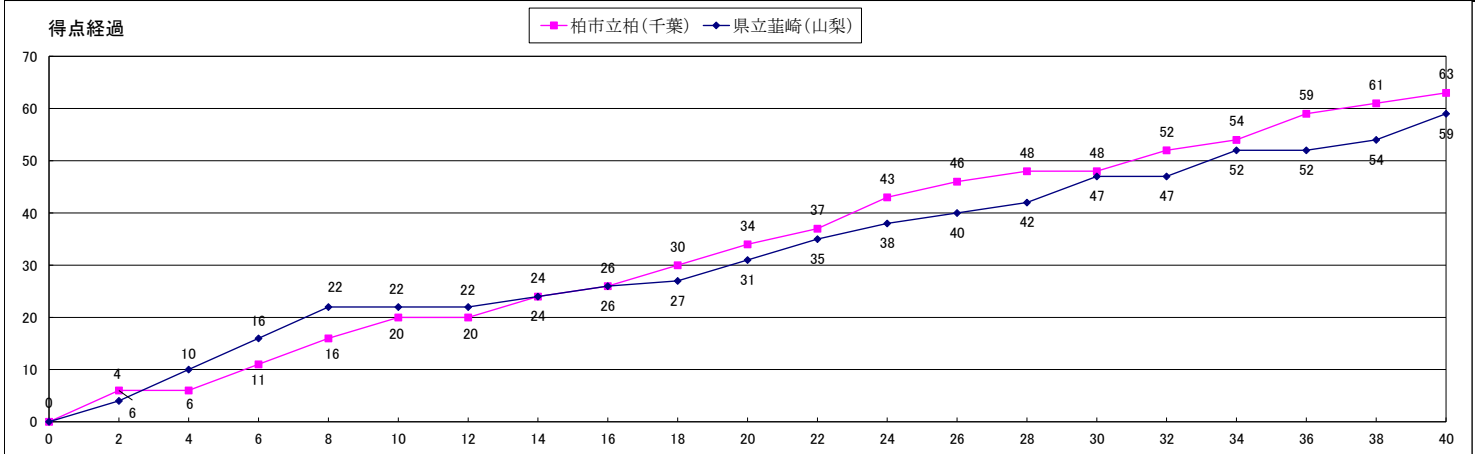

試合No.	B4	大会名	平成30年度 関東高等学校女子バスケットボール大会 兼 第72回関東高等学校女子バスケットボール大会									
		期 日	平成30年 6月 8日(土)			会 場		カルッツかわさき				
女子1回戦		主 審	村上 恵美			副 審	桑原 一貴・岩淵 健介					
		チーム名				1P	2P	3P	4P	延長	延長	合 計
		県立萠崎(山梨)				22	9	16	12			59
		柏市立柏(千葉)				20	14	14	15			63

県立萠崎(山梨)

氏 名	NO	得点	3P			2P			フリースロー			リバウンド		A	ST	BS	TO	F
			成功	試投	AVG.	成功	試投	AVG.	成功	試投	AVG.	オフェンス	ディフェンス					
一瀬 さやか	4																	
加藤 ひなの	* 5	4	0	5	0%	1	2	50%	2	2	100%	1	1	0	1	0	1	5
石川 なつめ(CAP)	* 6	10	2	11	18%	2	5	40%	0	0		0	3	0	1	0	0	4
柳生 紗英子	* 7	11	0	4	0%	3	13	23%	5	10	50%	5	5	1	0	1	3	2
山井 優依	* 8	21	1	5	20%	7	19	37%	4	7	57%	4	10	0	0	1	0	5
福島 稚菜	9	0	0	0		0	0		0	0		0	0	0	0	0	0	1
相原 来夢	10																	
伊藤 ゆき菜	11	0	0	1	0%	0	1	0%	0	0		0	0	0	0	0	0	1
志村 実優	12																	
稀代 杏子	13																	
名取 夏音	14	3	1	1	100%	0	0		0	0		0	0	0	0	0	0	0
吉岡 ゆり	15																	
保坂 真矢	16																	
大勝 聖花	* 17	10	0	2	0%	4	8	50%	2	3	67%	1	2	0	1	1	0	1
篠原 彩蘭	18	0	0	0		0	0		0	0		0	0	0	0	0	0	0
コーチ 逆瀬川 慶文																		
合計		59	4	29	14%	17	48	35%	13	22	59%	11	21	1	3	3	4	19

柏市立柏(千葉)

氏 名	NO	得点	3P			2P			フリースロー			リバウンド		A	ST	BS	TO	F
			成功	試投	AVG.	成功	試投	AVG.	成功	試投	AVG.	オフェンス	ディフェンス					
近藤 姫夏	4	1	0	4	0%	0	0		1	2	50%	0	0	0	0	0	0	0
丹羽 オサス未苑	* 5	12	0	0		4	13	31%	4	12	33%	5	7	2	2	3	1	3
小川 愛衣(CAP)	* 6	4	0	1	0%	2	6	33%	0	0		1	0	1	2	0	0	4
中川 瑞貴	7	6	2	4	50%	0	3	0%	0	0		0	1	0	1	1	0	0
飛田 菜	8																	
野口 麗香	9																	
高橋 千紘	10	3	1	1	100%	0	4	0%	0	0		0	1	0	0	0	1	0
本間 綾香	11																	
浅川 奈々	12																	
水嶋 由梨奈	13	1	0	0		0	1	0%	1	2	50%	1	2	0	0	0	0	1
高橋 愛理	* 14	10	2	3	67%	2	4	50%	0	0		1	0	1	0	0	0	4
市川 舞	15	3	0	0		1	1	100%	1	2	50%	0	1	0	0	1	0	3
川地 奈菜子	16	4	0	1	0%	2	3	67%	0	1	0%	0	0	0	0	0	2	0
青木 夏葵	* 17	14	4	12	33%	0	3	0%	2	4	50%	0	1	0	3	0	0	4
飯野 彩華	* 18	5	0	0		2	8	25%	1	5	20%	0	0	2	2	1	2	1
コーチ 高木 賢伸																		
合計		63	9	26	35%	13	46	28%	10	28	36%	8	13	6	10	6	6	20

戦評

スタート 萠崎 #5 #6 #7 #8 #17 市立柏 #5 #6 #14 #17 #18

1P 両チームマンツーマンでスタートする。萠崎は#17のドライブインからオフェンスを組み立て、市立柏は#5のインサイドにボールを集める。市立柏はファウルが多く残り5分のところでチームファウルが5個超えてしまい、萠崎はフリースローで得点を稼いでいく。1P終盤に市立柏#17の3ptsで追い上げ、萠崎22-20市立柏で1P終了。

2P 立ち上がりはお互いシュートが決まらず膠着状態が続いたが、市立柏のドライブインが目立ち始め萠崎のファウルを誘いフリースローを獲得して逆転に成功する。しかし、萠崎も#7のポストプレイや#6の3ptsで食らいつき、萠崎31-34市立柏、市立柏3点リードで前半終了。

3P 後半も両チームともマンツーマンでスタート。市立柏の#14や#17の3pts、#18のドライブインからのバスケットカウントなどで5点差まで広がったところで萠崎がたまたまタイムアウトを要求する。その後は、市立柏#10の3ptsや萠崎#6のドライブインなどで一進一退の攻防が続くが、萠崎#8のポストプレイからのバスケットカウントが決まり、萠崎47-48市立柏、市立柏1点リードで3P終了。

4P 市立柏は#5のオフェンスリバウンドから得点をするが、萠崎#8の3ptsやミドルシュートなどの連続得点で食らいついていく。しかし、市立柏は#7の3pts、#14のミドルシュートが決まり7点差まで広がり、残り4分のところで萠崎タイムアウト。タイムアウト明けも点差は縮まらず、残り3分で萠崎再びタイムアウト。萠崎は二人の退場者を出す萠崎#14の3ptsや#17のドライブインで勝機を見出そうとするが追いつかず、萠崎59-63市立柏、市立柏が勝利を取めた。