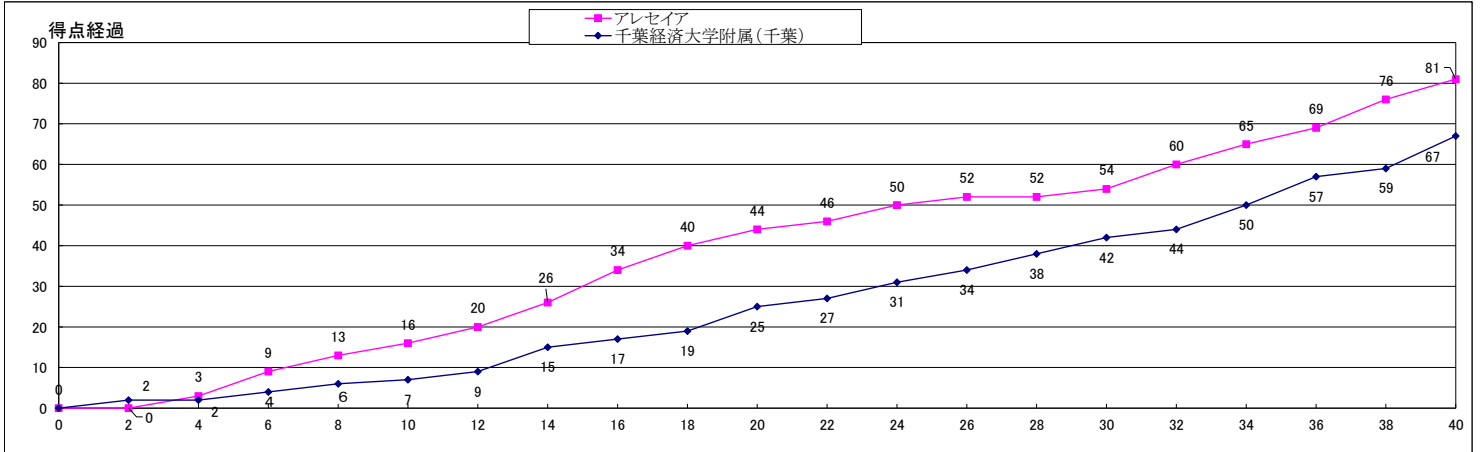

試合No.	B5	大会名	平成30年度 関東高等学校女子バスケットボール大会 兼 第72回関東高等学校女子バスケットボール大会						
		期 日	平成30年 6月 8日(土)		会 場	カルッツかわさき			
女子2回戦		主 審	竹澤 友美		副 審	丸山 淳・河野 仁			
		チーム名	1P	2P	3P	4P	延長	延長	合 計
		千葉経済大学附属(千葉)	7	18	17	25			67
		アレセア湘南(神奈川)	16	28	10	27			81

千葉経済大学附属(千葉)

氏 名	NO	得点	3P			2P			フリースロー			リバウンド		A	ST	BS	TO	F
			成功	試投	AVG.	成功	試投	AVG.	成功	試投	AVG.	オフェンス	ディフェンス					
高橋 菜花(CAP)	4	9	0	0		3	11	27%	3	11	27%	5	1	0	0	0	2	3
玉田 和波	* 5	20	0	2	0%	8	21	38%	4	4	100%	3	6	1	2	0	0	2
山本 楓香	* 6	11	0	0		4	18	22%	3	4	75%	0	1	1	1	0	2	2
片岡 唯夏	* 7	6	0	1	0%	2	10	20%	2	4	50%	0	6	1	0	0	0	5
石井 輝	* 8	2	0	0		1	4	25%	0	0		2	3	1	2	0	2	1
斎藤 汐音	9	0	0	0		0	0		0	0		0	0	1	0	0	0	0
蒲原 菜々子	10																	
目黒 可奈	11																	
外木 裕梨	12																	
遠田 未波	13	2	0	0		1	1	100%	0	1	0%	0	0	0	0	0	0	1
伴田 美緒莉	14																	
優 博美	* 15	15	0	0		7	11	64%	1	1	100%	1	7	0	0	0	0	5
佐藤 優美	16																	
土屋 奈緒子	17	2	0	0		1	2	50%	0	0		0	1	0	0	0	0	2
矢野 里美	18																	
コーチ 池端 直樹																		
合計		67	0	3	0%	27	78	35%	13	25	52%	11	25	5	5	0	6	21

アレセア湘南(神奈川)

氏 名	NO	得点	3P			2P			フリースロー			リバウンド		A	ST	BS	TO	F
			成功	試投	AVG.	成功	試投	AVG.	成功	試投	AVG.	オフェンス	ディフェンス					
宮 優里奈(CAP)	* 2	24	0	1	0%	11	15	73%	2	5	40%	1	5	3	1	3	3	5
田川 玲実	3	0	0	0		0	0		0	0		0	0	0	0	0	0	0
山城 七海	5																	
西 実来乃	6	2	0	1	0%	1	1	100%	0	0		0	1	0	0	0	0	5
熊谷 萌那	8	14	0	2	0%	6	6	100%	2	2	100%	0	0	1	0	0	0	0
渡辺 菜緒	* 11	6	1	4	25%	0	4	0%	3	4	75%	1	5	0	2	0	1	5
富田 真桜	12																	
加藤 優花	14	0	0	0		0	0		0	0		0	0	0	0	0	0	0
古木 梨子	* 15	14	0	3	0%	5	5	100%	4	5	80%	2	5	8	1	0	4	2
寺林 陽菜	* 17	10	0	1	0%	4	9	44%	2	4	50%	0	2	2	1	0	1	2
高杉 真央	* 25	11	2	2	100%	2	4	50%	1	2	50%	0	2	3	0	0	3	4
植村 奈都子	72	0	0	0		0	0		0	0		0	0	0	0	0	0	0
合計		81	3	14	21%	29	44	66%	14	22	64%	4	20	17	5	3	12	23

戦評

スタート 千葉経済大学附属 #5#6#7#8#15 アレセア湘南 #2#11#15#17#25

1P 両チームマンツーマンディフェンスでスタートする。前半は膠着状態が続くが、中盤アレセアがプレスディフェンスをしかけ、#17や#2のドライブインシュートでリズムを掴む。千葉経済は#7や#5のドライブインシュートで応戦するが、アレセア16-7千葉経済で1P終了

2P 立ち上がりは千葉経済#5のジャンプシュートからはじまるが、アレセア#17のジャンプシュートや#2の3連続シュートで、再びペースを握る。その後、千葉経済は#6のジャンプシュートや#7のドライブインシュートで食らいつくが、アレセアの#25の3ptsや#2のドライブインシュートなどで点差を離し、アレセア44-25で前半終了。

3P 後半両チームともマンツーマンでスタート。出だしから千葉経済#7のジャンプシュート、#5のドライブインから点差をつめ、プレスディフェンスからリズムを得る。アレセア#15のジャンプシュート、#8のジャンプシュートなどで応戦するもリズムは変わらない。千葉経済が徐々に点差をつめ、アレセア54-42で3P終了。

4P アレセアは、立ち上がりがゾーンディフェンスからペースをにぎろうとするが、千葉経済は#5や#7のジャンプシュートで反撃し、一進一退の攻防が続く。千葉経済はさらに強いプレスディフェンスと積極的なオフェンスリバウンドで一時差を詰めるが、アレセアの#8の連続シュートと#25の3ptsで反撃し、アレセア81-67千葉経済、アレセアが勝利を収めた。