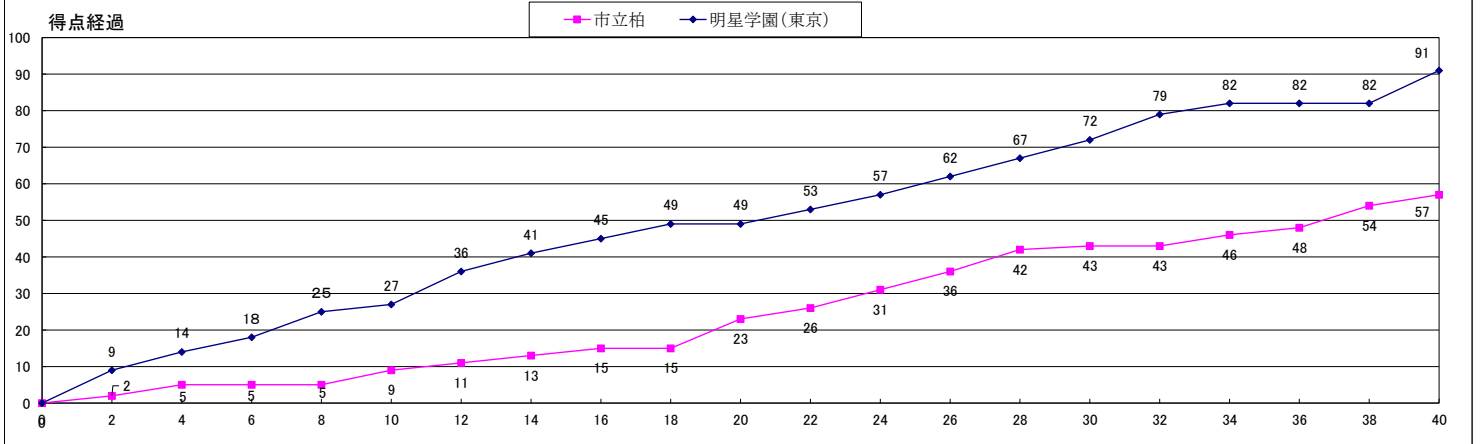

試合No.	B6	大会名	平成30年度 関東高等学校女子バスケットボール大会 兼 第72回関東高等学校女子バスケットボール大会						
		期 日	平成30年 6月 9日(土)		会 場		カルッツかわさき		
女子2回戦		主 審	小坂井 郁子		副 審	大澤 尚樹・本間 竜也			
		チーム名	1P	2P	3P	4P	延長	延長	合 計
		明星学園(東京)	27	22	23	19			91
		柏市立柏(千葉)	9	14	20	14			57

明星学園(東京)

氏 名	NO	得点	3P			2P			フリースロー			リバウンド		A	ST	BS	TO	F
			成功	試投	AVG.	成功	試投	AVG.	成功	試投	AVG.	オフェンス	ディフェンス					
白井 瑠梨	00	6	2	3	67%	0	0		0	0		0	0	0	0	0	0	4
八村 安美菜	8	4	0	0		1	3	33%	2	2	100%	2	1	2	1	0	1	0
西本 有沙	10	4	0	0		2	2	100%	0	0		1	0	0	0	0	0	1
瀬沼 アイシャ 玲未	14	6	0	0		2	3	67%	2	2	100%	2	0	0	2	0	0	0
オドボ エンデュランス *	17	14	0	0		6	11	55%	2	3	67%	3	2	1	0	2	0	2
福山 瑠璃	24	6	0	0		3	5	60%	0	0		1	3	3	0	1	0	2
児玉 結唯(CAP) *	25	5	1	1	100%	1	3	33%	0	0		0	1	3	1	0	2	0
牧野南唯菜	37	0	0	0		0	2	0%	0	0		1	1	1	0	0	0	1
オニアンワ デボラ	47	9	0	0		4	5	80%	1	1	100%	0	3	2	1	1	1	2
岩谷 海音 *	51	0	0	0		0	3	0%	0	0		0	2	1	1	0	1	1
田中ナターシャ絵里 *	70	11	0	1	0%	5	6	83%	1	2	50%	0	0	3	2	0	0	2
梶井里緒菜 *	77	7	0	0		1	2	50%	5	6	83%	0	0	2	1	0	0	1
馬場もえ子	88	7	1	1	100%	2	3	67%	0	0		0	0	1	0	0	1	2
大塚 羽未	96	7	0	2	0%	3	10	30%	1	2	50%	1	2	0	4	1	3	1
清水 愛菜	99	5	1	4	25%	1	4	25%	0	0		1	1	2	0	0	2	3
コーチ 椎名 眞一																		
合計		91	5	12	42%	31	62	50%	14	18	78%	12	16	21	13	5	11	22

柏市立柏(千葉)

氏 名	NO	得点	3P			2P			フリースロー			リバウンド		A	ST	BS	TO	F
			成功	試投	AVG.	成功	試投	AVG.	成功	試投	AVG.	オフェンス	ディフェンス					
近藤 姫夏	4	3	1	3	33%	0	2	0%	0	0		0	0	1	1	0	0	1
丹羽 オサス未苑 *	5	3	0	0		0	2	0%	3	4	75%	2	3	0	0	0	3	1
小川 愛衣(CAP)	6																	
中川 瑞貴	7	9	2	5	40%	1	1	100%	1	2	50%	0	2	0	1	0	1	1
飛田 菜	8																	
野口 麗香	9																	
高橋 千紘	10	14	2	6	33%	2	9	22%	4	5	80%	0	1	0	1	1	2	1
本間 綾香	11																	
浅川 奈々	12																	
水嶋 由梨奈	13	3	0	1	0%	1	1	100%	1	4	25%	1	0	1	0	0	0	4
高橋 愛理 *	14	7	1	5	20%	1	4	25%	2	2	100%	1	0	0	1	0	0	3
市川 舞	15	2	0	0		1	2	50%	0	0		3	3	1	1	1	1	3
川地 奈菜子 *	16	0	0	1	0%	0	6	0%	0	2	0%	1	2	1	0	0	1	3
青木 夏葵 *	17	6	2	8	25%	0	1	0%	0	0		0	0	0	0	0	0	2
飯野 彩華 *	18	10	0	0		3	4	75%	4	5	80%	1	1	0	1	0	3	0
コーチ 高木 賢伸																		
合計		57	8	29	28%	9	32	28%	15	24	63%	9	12	4	6	2	11	19

戦評

スタート 明星学園 #17#25#51#70#77 市立柏 #5#14#16#17#18

1P 両チームマンツーマンディフェンスでスタートする。市立柏は明星学園の厳しいディフェンスを攻略することができない。逆に明星学園は速い展開で#88#70#17を中心に得点を重ね点差が広がっていく。市立柏も果敢にアタックするがリングに嫌われ、市立柏9-27明星学園、明星学園18点のリードで1P終了。

2P 明星学園の猛攻は続き、#17のポストアップ、#70のドライブイン、#25の3ptsなど市立柏はゴールを守ることができない。その後も市立柏は激しいディフェンスから流れを掴もうとするが、明星学園#70や#96の個人技でディフェンスを攻略していく。市立柏23-49明星学園、明星学園が26点差に広げ2P終了。

3P 後半立ち上がり市立柏は速いパス回しから#7が3ptsやミドルシュートで応戦するが、明星学園#96のドライブイン、#99の3ptsで取り返す、一進一退の攻防が続く。市立柏は3ptsで得点を狙うが、決まらず、市立柏43-72明星学園、明星学園が29点差で3P終了。

4P 明星学園は高さを生かした、ポストアップやピックプレイを多用し得点していく。市立柏は逆転をねらって、果敢にシュートをしていくが思うように決まらず、リバウンドもしっかりと抑えられてしまう。明星学園はメンバーが変わっても厳しいディフェンスからセンターのポストアップなどチームで徹底されていた。市立柏57-91明星学園、明星学園がベスト4に進出した。