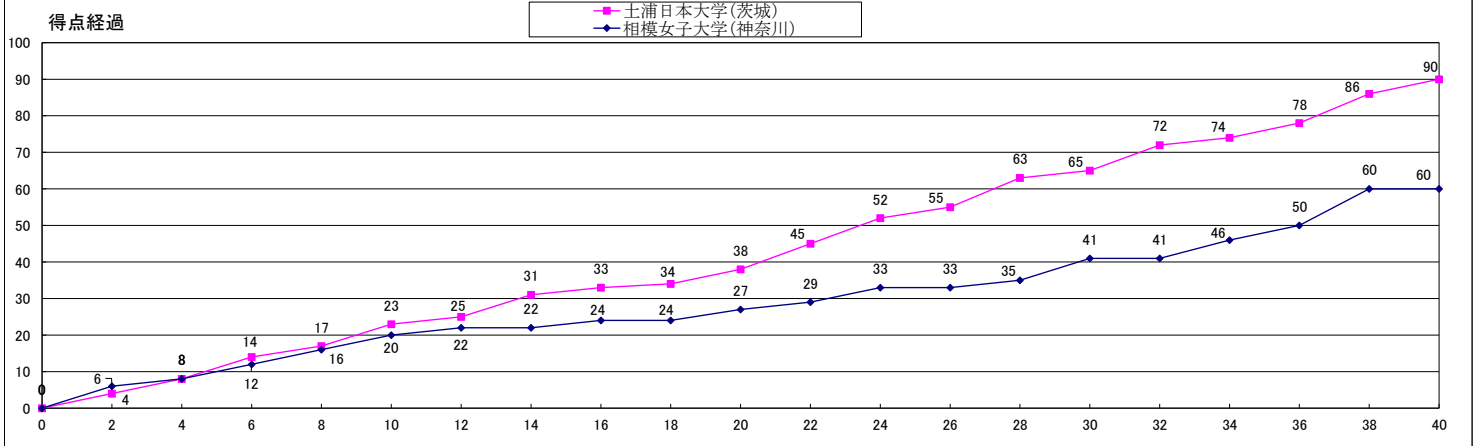

試合No.	C1	大会名	平成30年度 関東高等学校女子バスケットボール大会 兼 第72回関東高等学校女子バスケットボール大会						
		期 日	平成30年 6月 8日(土)		会 場		とどろきアリーナ		
女子1回戦		主 審	加藤 暁生			副 審	安藤 俊明・前田 菜津子		
		チーム名	1P	2P	3P	4P	延長	延長	合 計
		相模女子大学(神奈川)	20	7	14	19			60
		土浦日本大学(茨城)	23	15	27	25			90

相模女子大学(神奈川)

氏 名	NO	得点	3P			2P			フリースロー			リバウンド		A	ST	BS	TO	F
			成功	試投	AVG.	成功	試投	AVG.	成功	試投	AVG.	オフェンス	ディフェンス					
栗原 波那	* 4	11	0	1	0%	4	11	36%	3	4	75%	2	6	1	4	0	3	2
内田 樹更	* 5	17	0	0		7	14	50%	3	4	75%	2	5	1	0	0	4	3
木下 芙美	* 6	4	0	0		1	5	20%	2	2	100%	0	3	0	0	0	1	1
小倉 愛梨	7	0	0	1	0%	0	0		0	0		1	1	0	0	0	0	0
池田 花音	8	2	0	0		1	8	13%	0	0		1	1	1	0	0	1	1
杉崎 奏美	9																	
大貫 若菜	10	0	0	0		0	2	0%	0	0		0	1	0	0	0	0	0
野口 陽菜	11																	
吉岡 さつき	12	0	0	0		0	1	0%	0	0		0	0	0	0	0	1	0
丸尾 さくら	13	3	1	2	50%	0	1	0%	0	2	0%	0	0	1	1	0	2	3
八嶋 冨夏	14	0	0	0		0	0		0	0		0	0	0	0	0	0	0
中屋 柊子	* 15	16	3	9	33%	3	7	43%	1	1	100%	0	3	2	1	0	2	0
岩村 菜々	* 16	7	0	0		3	5	60%	1	5	20%	3	2	0	0	0	3	3
飯田 真帆	17																	
柏木 愛彩	18	0	0	0		0	0		0	0		0	0	0	0	0	0	0
コーチ	本田 守																	
合計		60	4	13	31%	19	54	35%	10	18	56%	9	22	6	6	0	17	13

土浦日本大学(茨城)

氏 名	NO	得点	3P			2P			フリースロー			リバウンド		A	ST	BS	TO	F
			成功	試投	AVG.	成功	試投	AVG.	成功	試投	AVG.	オフェンス	ディフェンス					
児玉 志織	* 4	26	4	6	67%	6	17	35%	2	2	100%	4	3	2	1	1	2	0
川崎 梨香子	5	0	0	1	0%	0	1	0%	0	0		0	0	1	0	0	0	4
野田 千晴	* 6	13	2	7	29%	3	7	43%	1	2	50%	1	2	1	3	1	4	0
飯田 瑞希	* 7	10	0	0		4	8	50%	2	2	100%	3	7	1	2	1	1	4
廣瀬 実子	* 8	12	0	0		4	5	80%	4	4	100%	1	8	3	1	1	1	5
佐藤 愛	9	8	0	0		4	7	57%	0	0		1	3	1	1	0	0	0
野口 葉	10	2	0	0		1	1	100%	0	0		0	0	0	0	0	0	0
金子 日麻里	11	4	0	0		2	3	67%	0	0		0	0	0	0	0	1	1
加藤木 陽	* 12	7	1	4	25%	2	6	33%	0	0		1	4	2	0	0	0	2
青木 花香	13	2	0	1	0%	1	2	50%	0	0		0	2	1	0	0	0	0
川端 優	14	0	0	0		0	0		0	0		0	1	1	0	0	1	0
染谷 璃央	15	0	0	0		0	1	0%	0	0		0	0	0	0	0	1	1
今井 志歩美	16	4	1	1	100%	0	3	0%	1	2	50%	0	0	0	0	0	3	0
加藤 楓	17	2	0	0		1	2	50%	0	0		0	1	1	0	1	0	1
青木 優美夏	18	0	0	1	0%	0	0		0	0		0	0	0	0	0	1	1
コーチ	三須 由雄																	
合計		90	8	21	38%	28	63	44%	10	12	83%	11	31	14	8	5	15	19

戦評

1Q 両チームマンツーマンでスタート。相模女子はセンター5からのインサイドアウト、ハイローを中心に攻める。土浦はガード4、6の速い展開から4の連続得点。8分で16-21で土浦がリードし相模女子がタイムアウト。1Q終了し20-23

2Q 土浦は速攻を仕掛け5分で22-31とリードするが、その後シュートが決まらず差を広げられない。相模女子は相手の展開力に遅れだしリバウンドが取れずシュートチャンスを与えてしまい差を縮められず前半終了。27-38

3Q 相模女子はセンターにボールを集めるが相手の高さに苦しみ得点できない。土浦は4、6の連続得点やアシストで引き離し5分で20点の差をつける。その後も土浦は速攻から加点し41-65で終了。

4Q 相模女子は追いつくために4や5にボールを集め得点し必死に追いつがるが、土浦はバランスよく得点し、メンバーを休ませる余裕を持って試合を支配し試合終了。土浦の高さと体の強さ、4の得点力の目立つ試合であった。相模女子大60-90土浦日大