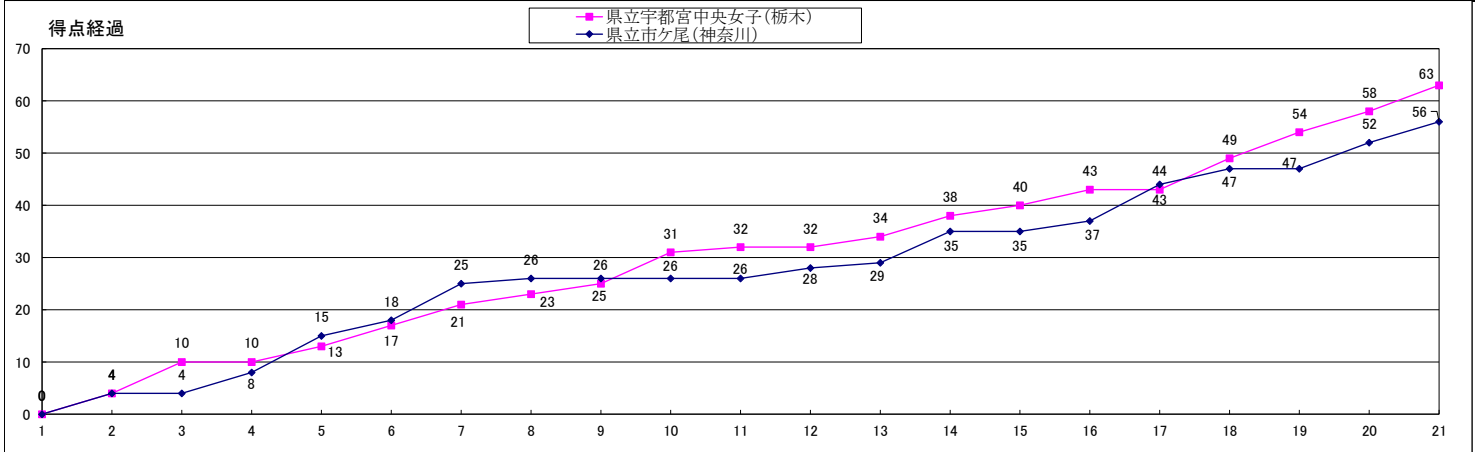

試合No.	C2	大会名	平成30年度 関東高等学校女子バスケットボール大会 兼 第72回関東高等学校女子バスケットボール大会							
		期 日	平成30年 6月 8日(土)			会 場		とどろきアリーナ		
女子1回戦		主 審	小柳 幸子			副 審	小澤 朋克・三沢 奈央			
		チーム名	1P	2P	3P	4P	延長	延長	合 計	
		県立宇都宮中央女子(栃木)	17	15	11	20			63	
		県立市ケ尾(神奈川)	18	8	11	19			56	

県立宇都宮中央女子(栃木)

氏 名	NO	得点	3P			2P			フリースロー			リバウンド		A	ST	BS	TO	F
			成功	試投	AVG.	成功	試投	AVG.	成功	試投	AVG.	オフェンス	ディフェンス					
黒川 莉那	* 4	4	0	3	0%	1	3	33%	2	4	50%	4	2	1	0	0	0	0
稲葉 美里	* 5	12	2	4	50%	2	7	29%	2	2	100%	0	0	4	0	1	1	3
菅谷 夏海	* 6	26	0	0		10	18	56%	6	7	86%	4	2	0	1	4	1	4
川田 佳那子	* 7	5	1	4	25%	0	2	0%	2	4	50%	0	0	0	1	0	2	4
北 野乃葉	8	0	0	2	0%	0	0		0	0		0	0	0	0	0	0	0
内村 日南	9	2	0	1	0%	1	2	50%	0	0		2	1	0	0	0	0	0
山口 香織	10																	
手塚 若奈	11																	
飯島 歩香	12																	
加藤 友季子	13																	
菊田 侑里	* 14	14	0	0		4	6	67%	6	7	86%	3	0	1	0	1	1	3
永田 圭純	15	0	0	0		0	0		0	0		0	0	0	0	1	0	1
石川 リン	16																	
山下 桜子	17	0	0	2	0%	0	0		0	0		0	0	0	0	0	0	0
横島 楓華	18																	
コーチ	下島 健一																	
合計		63	3	16	19%	18	38	47%	18	24	75%	13	5	6	2	7	5	15

県立市ケ尾(神奈川)

氏 名	NO	得点	3P			2P			フリースロー			リバウンド		A	ST	BS	TO	F
			成功	試投	AVG.	成功	試投	AVG.	成功	試投	AVG.	オフェンス	ディフェンス					
前田 海友	* 4	0	0	2	0%	0	2	0%	0	0		2	0	0	1	0	0	4
榎 聖七	* 5	21	2	4	50%	5	14	36%	5	8	63%	5	3	3	2	0	3	2
山内 里映	* 6	10	2	9	22%	2	4	50%	0	0		1	2	1	1	0	1	5
萩原 夏海	7	1	0	0		0	0		1	2	50%	0	0	0	0	1	1	0
横田 ゆき	* 8	14	0	0		7	11	64%	0	0		3	1	0	0	0	3	3
山田 萌加	9																	
本山 陽菜	10	0	0	1	0%	0	2	0%	0	0		0	2	0	0	1	0	2
稲田 菜生	11	0	0	0		0	0		0	0		0	0	0	0	0	0	0
高橋 七瀬	12																	
峰岸 彩	13																	
仁和 保夏	14																	
小松 未来乃	15																	
原 舞華	* 16	6	1	2	50%	1	6	17%	1	2	50%	3	1	2	2	1	1	3
増田 梨菜	17																	
中嶋 彩花	18	4	0	0		2	5	40%	0	0		1	2	0	1	0	1	4
コーチ	石川 一洋																	
合計		56	5	18	28%	17	44	39%	7	12	58%	15	11	6	7	3	10	23

戦評

1Q 両チームマンツーマンでスタート。宇中女はスクリーンをうまく使い、得点する。市ケ尾はインサイドを中心に攻める。宇中女は#6、#4のリバウンドシュートでリードする。対する市ケ尾はディフェンスをタイにしてミス誘い、速い展開に持ち込んで得点する。残り4分同点になったところで宇中女タイムアウト。その後、一進一退の攻防が続き、1Q終了。宇中女17-18市ケ尾

2Q 宇中女は#6を中心にインサイドを攻める。市ケ尾はポジションにこだわらず全員で中外とバランスよく攻める。宇中女#7が3ptsを決めるとすかさず市ケ尾#16が決め返すなど激しい攻防が続く。残り3分、宇中女はゾーンプレスで仕掛けてミス誘い、逆転して前半終了。宇中女32-26市ケ尾

3Q 市ケ尾は#5のドライブで得点し、反撃を開始する。宇中女は#5がドライブで崩し、リズムを渡さない。その後、お互いにディフェンスを粘り、なかなか得点が入らない時間が続く。残り5分、市ケ尾が連続得点をして1点差に追いつくと宇中女はタイムアウト。すぐに宇中女#6がインサイドを攻め得点し、勢いを取り戻して3Q終了。宇中女43-37市ケ尾

4Q 開始2分で市ケ尾は#8のゴール下、#6の連続ゴールで逆転する。対する宇中女は果敢に攻めてファールを誘って得点し、簡単にリードを許さない。宇中女は#5の連続シュートで引き離しにかかるが、市ケ尾は#5が3ptsを決めて食らいついていく。終盤、市ケ尾はディフェンスのプレッシャーを強め、リバウンドを粘るが、宇中女は落ち着いてボールをコントロールして確実に得点していく。流れは変わらず試合終了。宇中女63-56市ケ尾