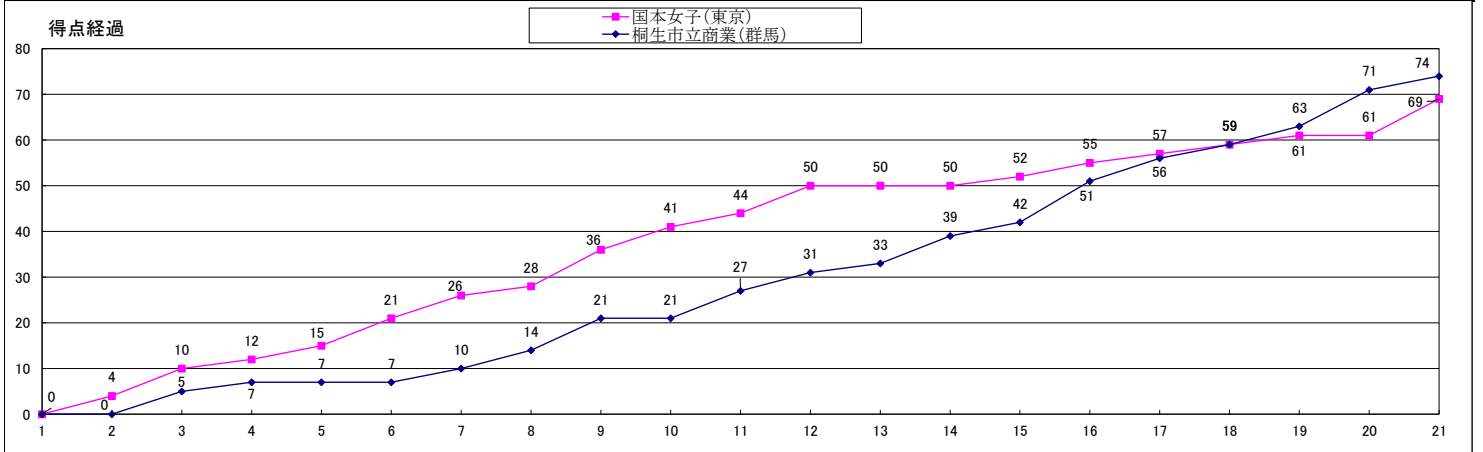

試合No.	C3	大会名	平成30年度 関東高等学校女子バスケットボール大会 兼 第72回関東高等学校女子バスケットボール選手権大会							
		期 日	平成30年 6月 8日(土)		会 場		とどろきアリーナ			
女子1回戦		主 審	大庭 英裕			副 審	中澤 美保子・浅見 好美			
		チーム名	1P		2P	3P	4P	延長	延長	合 計
		国本女子(東京)	21	23	11	14				69
		桐生市立商業(群馬)	7	20	24	23				74

国本女子(東京)

氏 名	NO	得点	3P			2P			フリースロー			リバウンド		A	ST	BS	TO	F
			成功	試投	AVG.	成功	試投	AVG.	成功	試投	AVG.	オフェンス	ディフェンス					
折腹 ゆずは	* 4	43	5	14	36%	10	21	48%	8	9	89%	1	6	0	2	1	2	4
大山 樹	5	2	0	2	0%	1	1	100%	0	0		0	1	0	0	0	0	0
笹原 麻莉	* 6	2	0	0		1	3	33%	0	0		2	1	0	1	0	1	1
岩崎 颯希	* 7	6	0	2	0%	2	4	50%	2	3	67%	2	2	2	3	1	1	1
大川 佳弥乃	8	0	0	1	0%	0	1	0%	0	0		0	0	0	1	0	1	0
高橋 葵凜	* 9	10	2	3	67%	2	2	100%	0	0		3	2	2	2	0	4	2
川内 理奈	* 10	0	0	0		0	0		0	0		2	3	1	0	0	2	3
中村 瑞稀	11	6	2	7	29%	0	3	0%	0	0		0	0	0	0	3	3	1
狩野 美桜	12	0	0	0		0	0		0	0		0	0	0	0	0	0	0
松本 真由	13	0	0	0		0	0		0	0		0	0	0	0	0	1	0
角地 奈央	14	0	0	1	0%	0	3	0%	0	0		0	1	0	0	0	0	0
木下 侑香	15	0	0	0		0	1	0%	0	0		0	5	1	0	0	0	2
吉田 姫加	16	0	0	1	0%	0	3	0%	0	0		0	1	0	1	0	0	0
坂本 帆夏	17	0	0	0		0	0		0	0		0	0	0	0	0	0	1
大久保 花乃	18	0	0	1	0%	0	0		0	0		0	0	0	0	0	0	0
コーチ	八角 一葉																	
合計		69	9	32	28%	16	42	38%	10	12	83%	10	22	6	10	5	15	15

桐生市立商業(群馬)

氏 名	NO	得点	3P			2P			フリースロー			リバウンド		A	ST	BS	TO	F
			成功	試投	AVG.	成功	試投	AVG.	成功	試投	AVG.	オフェンス	ディフェンス					
米山 萌	* 4	10	0	2	0%	5	8	63%	0	0		1	2	0	0	0	1	1
山本 優華	5	0	0	1	0%	0	2	0%	0	0		0	0	0	0	0	0	0
山上 紗夜	6	3	0	0		1	3	33%	1	2	50%	2	0	0	0	0	0	1
下山 舞	* 7	8	0	1	0%	3	5	60%	2	4	50%	3	5	1	1	2	3	2
長尾 ジェウリアーナ	* 8	10	0	3	0%	5	9	56%	0	1	0%	0	4	5	2	1	7	1
渡辺 由依	* 9	11	3	9	33%	1	3	33%	0	0		0	3	1	0	2	1	0
亀山 遥加	10																	
片野 日佳梨	11																	
清水 りく	12																	
滝沢 綾乃	13	0	0	0		0	1	0%	0	0		0	0	0	0	0	0	2
長尾 クリスティーン	14	12	1	2	50%	4	7	57%	1	2	50%	4	6	1	2	1	3	4
武田 未季	* 15	2	0	1	0%	1	4	25%	0	0		1	4	0	0	0	1	4
菊池 花香	16																	
鈴木 えみり	17	6	0	3	0%	3	4	75%	0	0		1	2	1	0	0	0	0
坂井 千夏	18	12	1	1	100%	4	10	40%	1	3	33%	2	9	0	1	1	2	1
コーチ	西條 佑治																	
合計		74	5	23	22%	27	56	48%	5	12	42%	14	35	11	6	7	18	16

戦評

1Q 両チームマンツーマンでスタート。国本は4のインサイドや、3Pを中心に攻め得点を重ねる。桐生は速い展開。7分で7-15で国本がリード。その後両チームとも相手の粘りあるDEFに攻めあぐみ、国本4の連続得点で7-21で1Q終了。

2Q 国本はDEFリバウンドから速攻を仕掛け5分で16-33とリードを広げる。桐生は4、9が得点するが、相手の展開力に遅れだしリバウンドが取れずシュートチャンスを与えてしまい差を縮められず前半終了。27-44

3Q 国本は4にボールを集めるが他の選手が得点できない。桐生はG8の得点やアシストで粘りを見せ7分で39-50と差をつめる。その後も桐生はトラップを仕掛け速攻から加点し51-55と追いついて終了。

4Q 桐生が2分で追いついたところで国本はプレスをはるが桐生のGにコントロールされマンツーマンに戻す。6分桐生が点差を4点に広げ国本タイムアウト。その後桐生は8、14の活躍で勢いに乗りそのまま逃げ切った。桐生女子の粘りが際立つ試合だった。国本女子69-74桐生商業