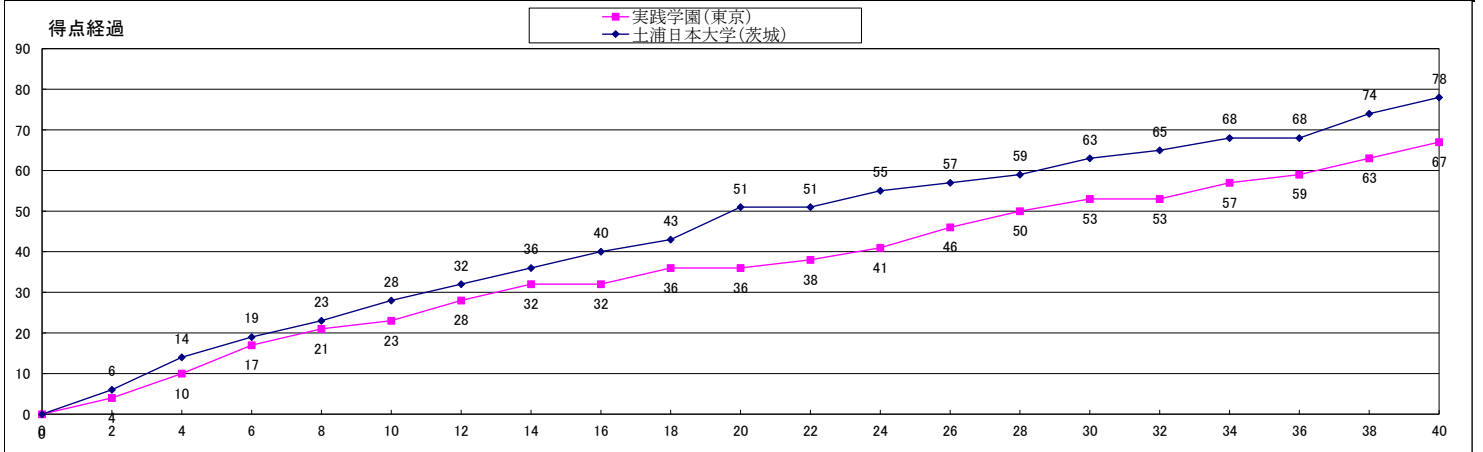

試合No.	C5	大会名	平成30年度 関東高等学校女子バスケットボール大会 兼 第72回関東高等学校女子バスケットボール選手権大会						
		期 日	平成30年 6月 8日(土)		会 場		とどろきアリーナ		
女子2回戦		主 審	小柳 幸子		副 審	山岡 忠・小澤 朋克			
		チーム名	1P	2P	3P	4P	延長	延長	合 計
		土浦日本大学(茨城)	28	23	12	15			78
		実践学園(東京)	23	13	17	14			67

土浦日本大学(茨城)

氏 名	NO	得点	3P			2P			フリースロー			リバウンド		A	ST	BS	TO	F
			成功	試投	AVG.	成功	試投	AVG.	成功	試投	AVG.	オフェンス	ディフェンス					
児玉 志織 (CAP)	* 4	19	0	3	0%	6	12	50%	7	10	70%	2	5	3	4	0	2	1
川崎 梨香子	5	0	0	0		0	0		0	0		0	0	0	0	0	1	0
野田 千晴	* 6	13	3	9	33%	2	6	33%	0	0		0	1	3	2	0	3	1
飯田 瑞希	* 7	11	0	0		4	16	25%	3	4	75%	3	9	1	1	0	0	4
廣瀬 実子	* 8	23	0	0		8	10	80%	7	10	70%	5	10	0	0	0	2	4
佐藤 愛	9	2	0	0		1	3	33%	0	0		0	2	0	0	0	0	2
野口 菜	10																	
金子 日麻里	11	2	0	1	0%	1	1	100%	0	1	0%	1	2	0	0	0	2	0
加藤木 陽	* 12	8	1	1	100%	2	5	40%	1	2	50%	0	1	1	2	1	0	2
青木 花香	13	0	0	1	0%	0	2	0%	0	0		0	0	0	0	0	0	0
川端 優	14																	
染谷 璃央	15																	
今井 志歩美	16																	
加藤 楓	17																	
青木 優美夏	18	0	0	0		0	0		0	0		0	0	0	0	0	0	0
コーチ	三須 由雄																	
合計		78	4	15	27%	24	55	44%	18	27	67%	11	30	8	9	1	10	14

実践学園(東京)

氏 名	NO	得点	3P			2P			フリースロー			リバウンド		A	ST	BS	TO	F
			成功	試投	AVG.	成功	試投	AVG.	成功	試投	AVG.	オフェンス	ディフェンス					
新井 萌衣	* 4	13	0	0		5	10	50%	3	4	75%	4	6	0	0	1	3	4
前山 沙紀 (CAP)	* 5	4	0	0		2	10	20%	0	0		1	2	4	3	1	1	3
田中 萌々子	* 6	23	3	10	30%	7	15	47%	0	0		0	4	1	1	0	0	3
池田 和奏	* 7	12	0	2	0%	5	9	56%	2	2	100%	1	4	2	0	0	2	2
溝口 愛子	* 8	7	0	0		2	10	20%	3	4	75%	7	0	1	0	0	2	5
鳥井 由佳	9	6	0	0		3	9	33%	0	0		3	3	0	2	0	2	5
坂入 彩水	10	0	0	1	0%	0	0		0	0		0	1	0	2	0	1	3
神宮 杏樹	11																	
稲葉 美稀	12	0	0	0		0	1	0%	0	0		0	0	0	0	0	0	0
佐藤 優奈	13																	
兼島 邑果	14	0	0	2	0%	0	1	0%	0	0		2	0	0	0	0	0	0
志村 美里	15																	
横山 由芽	16																	
上村 朋	17																	
水谷 春菜	18	2	0	2	0%	1	5	20%	0	0		1	1	0	2	1	1	1
コーチ	村松 啓三																	
合計		67	3	17	18%	25	70	36%	8	10	80%	19	21	8	10	3	12	26

戦評

1Q 両チームマンツーマンでスタート。土浦日大は速い展開からドライブ・インサイドともにバランスよく得点する。実践学園は果敢に1対1を仕掛けて得点する。土浦日大#6の3ptsで流れは徐々に土浦日大へ。開始5分で実践学園がタイムアウトを要求。タイムアウト後、実践学園#6の3ptsから連続得点する。両チーム一進一退の攻防が続く、1Q終了。土浦日大28-23実践学園

2Q 2Q開始、両チームメンバーチェンジなし。両チーム得点が伸びず、開始4分で実践学園のタイムアウト。土浦日大はドライブからファウルを誘いフリースローをコツコツ積み重ね得点を伸ばしていく。2Q後半、土浦日大#7#8#11のインサイドを中心に得点をするも、実践学園#6の速攻が決まり簡単に流れを渡さない。残り2分、土浦日大の高さの利点を活かし、連続得点で前半終了。土浦日大51-36実践学園

3Q 後半開始、両チームスターティングメンバーは変わらず。実践学園#8のリバウンドをきっかけに果敢に1対1を仕掛けて得点するもさすが土浦日大がミドルシュートを決め、流れを簡単に渡さない。残り4分、実践学園#6の3ptsから連続得点につながら、土浦日大たまたまタイムアウトを要求。実践学園#7#9#6のシュートで追い上げをはかるも土浦日大が落ち着いてプレイを続け3Q終了。土浦日大63-53実践学園

4Q 4Q開始後、両チーム互いに激しい攻防が続く。土浦日大#8のインサイド、#6の3ptsが決まり引き離しにかかるが、実践学園#4#7の得点で簡単には引き下らない。残り3分、両チームともオールコートでプレッシャーをかけるも土浦日大が落ち着いたプレイから得点を重ね試合終了。土浦日大78-67実践学園