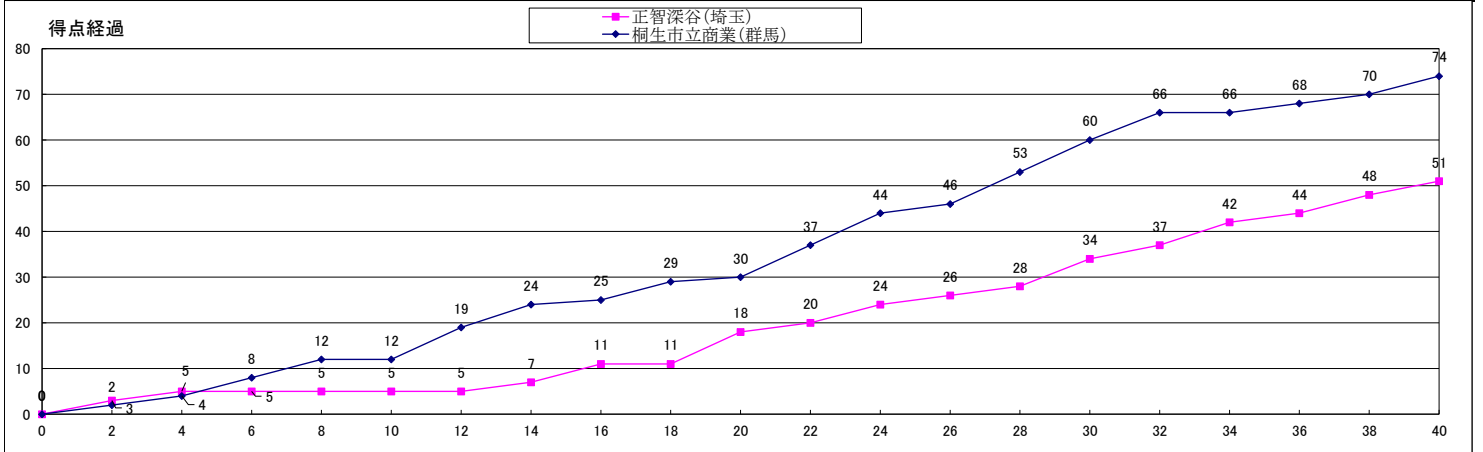

試合No.	C6	大会名	平成30年度 関東高等学校女子バスケットボール大会 兼 第72回関東高等学校女子バスケットボール選手権大会										
		期 日	平成30年 6月 8日(土)			会 場		とどろきアリーナ					
女子2回戦		主 審	中嶽 希美子			副 審		篠崎 麻衣子・慶野 芽以					
		チーム名					1P	2P	3P	4P	延長	延長	合 計
		桐生市立商業(群馬)					12	18	30	14			74
正智深谷(埼玉)					5	13	16	17			51		

桐生市立商業(群馬)

氏 名	NO	得点	3P			2P			フリースロー			リバウンド		A	ST	BS	TO	F
			成功	試投	AVG.	成功	試投	AVG.	成功	試投	AVG.	オフェンス	ディフェンス					
米山 萌 (CAP)	* 4	5	1	4	25%	1	5	20%	0	0		0	2	4	2	0	0	4
山本 優華	5	0	0	2	0%	0	2	0%	0	0		0	2	0	0	0	3	4
山上 紗夜	6	8	0	0		4	5	80%	0	0		1	2	0	0	0	0	1
下山 舞	* 7	4	0	1	0%	2	3	67%	0	0		1	4	1	2	0	0	0
長尾 ジェウリアーナ	* 8	13	1	3	33%	5	7	71%	0	0		0	0	6	1	0	0	0
渡辺 由依	* 9	7	1	5	20%	2	5	40%	0	0		0	0	0	2	0	0	1
亀山 遥加	10	2	0	0		1	1	100%	0	0		0	0	0	1	0	0	0
片野 日佳梨	11	0	0	0		0	2	0%	0	0		0	1	0	0	0	0	0
清水 りく	12	0	0	0		0	1	0%	0	0		0	1	1	0	0	1	0
滝沢 綾乃	13	2	0	0		0	1	0%	2	2	100%	0	0	1	1	0	0	0
長尾 クリスティーン	14	1	0	2	0%	0	0		1	2	50%	1	2	2	0	1	0	2
武田 未季	* 15	12	2	2	100%	3	6	50%	0	0		0	4	0	1	0	0	2
菊池 花香	16	2	0	0		1	1	100%	0	0		0	1	0	0	0	0	0
鈴木 えみり	17	2	0	0		1	3	33%	0	0		0	0	0	0	0	0	2
坂井 千夏	18	16	1	2	50%	5	8	63%	3	4	75%	0	3	0	1	0	1	2
コーチ 西條 佑治																		
合計		74	6	21	29%	25	50	50%	6	8	75%	3	22	15	11	1	5	18

正智深谷(埼玉)

氏 名	NO	得点	3P			2P			フリースロー			リバウンド		A	ST	BS	TO	F
			成功	試投	AVG.	成功	試投	AVG.	成功	試投	AVG.	オフェンス	ディフェンス					
星野 葵衣 (CAP)	4																	
三枝 菜々	5	22	0	0		7	20	35%	8	13	62%	3	4	0	4	1	1	0
深瀬 海波	6																	
小林 杏菜	7	0	0	0		0	2	0%	0	0		0	0	1	0	0	0	0
佐藤 香子	8																	
松本 彩莉	9	7	0	0		3	8	38%	1	1	100%	1	3	0	2	0	0	3
河原塚 美桜	10	2	0	2	0%	1	5	20%	0	0		0	2	0	0	0	1	0
吉川 悠加	11	3	0	0		0	2	0%	3	4	75%	1	3	0	0	0	0	3
秋山 初華	12	0	0	0		0	1	0%	0	0		0	1	0	0	0	0	0
増田 悦実	13																	
網野 碧波	14	2	0	2	0%	1	7	14%	0	0		0	3	4	3	1	2	3
石井 杏奈	15	0	0	0		0	1	0%	0	0		0	1	0	0	0	0	0
清藤 綾乃	16	6	2	4	50%	0	0		0	0		1	0	0	0	0	1	1
田中 麗	17	4	0	2	0%	2	4	50%	0	0		1	0	0	1	0	0	1
岡登 美愛	18	5	0	0		2	5	40%	1	2	50%	1	1	1	1	0	0	0
コーチ 飯野 英利																		
合計		51	2	10	20%	16	55	29%	13	20	65%	8	18	6	11	2	5	11

戦評

1Q 両チームマンツーマンでスタート。桐商が#9のシュートで先制する。正智は相手のミスから速攻に持ち込み得点する。しばらく一進一退の攻防が続くが、残り3分半、桐商が#4のシュート、#8の連続ドライブで引き離していく。正智は果敢にシュートに向かうが得点できず流れは桐商のまま1Q終了。桐生商業12-5正智深谷

2Q 開始早々、桐商はインサイドアウトから#15の3PTSが決まりリードを広げる。対する正智はリズムがつかめずなかなかシュートを決めることができない。正智はタイムアウト後、スクリーンを使って仕掛けるが、桐商の中外とバランスの良い攻めに追い上げることができない。桐商はメンバーを変えながら速展開で得点していく。正智のシュートが入り始めたところで前半終了。桐生商業30-18正智深谷

3Q 出だしからリズムよく攻めている桐商は#8が3ptsを決めさらに引き離しにかかる。対する正智はリバウンドを粘り得点するが、桐商のペースについていけず一気に20点差となる。正智は#5が1対1を仕掛けて得点し食らいついていく。桐商はうまくパスを回してシュートを決め、さらに点差を離して3Q終了。桐生商業60-34正智深谷

4Q 開始から動きが良くなった正智は#5のインサイドを中心に攻め、得点していく。桐商は相手の勢いに押されることなく確実に得点していく。その後激しい攻防が続くお互い譲らぬ展開となるが、全員が出場し圧倒的な力を魅せた桐商が勝利し、ベスト4に進出した。桐生商業74-51正智深谷