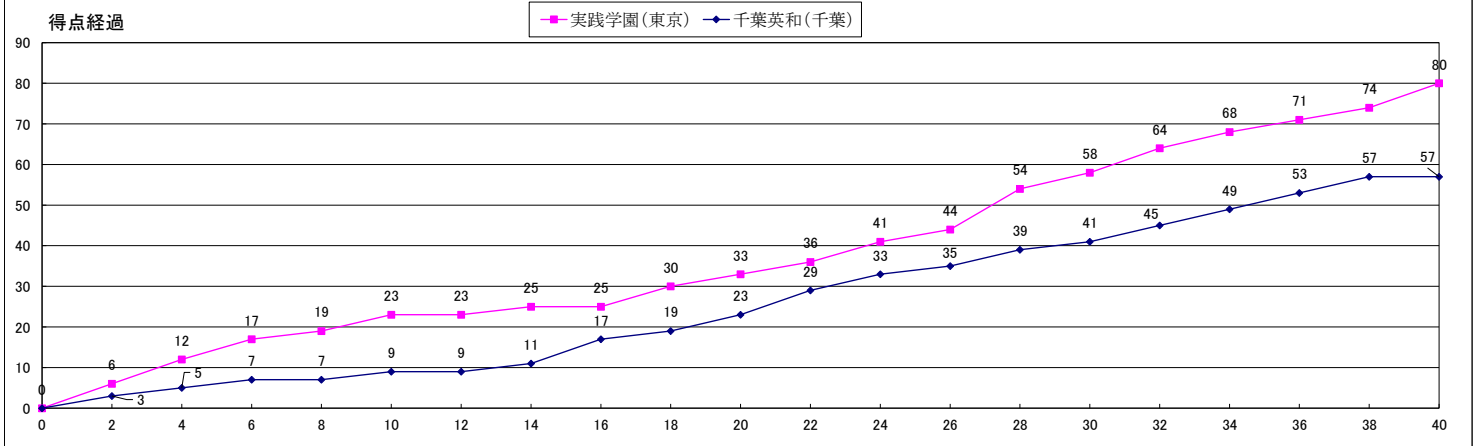

試合No.	D1	大会名	平成30年度 関東高等学校女子バスケットボール大会 兼 第72回関東高等学校女子バスケットボール大会									
		期 日	平成30年 6月 8日(土)		会 場		とどろきアリーナ					
女子1回戦		主 審	茂泉 圭治			副 審	中山 克則・成田 幸子					
		チーム名				1P	2P	3P	4P	延長	延長	合 計
		千葉英和(千葉)				9	14	18	16			57
		実践学園(東京)				23	10	25	22			80

千葉英和(千葉)

氏 名	NO	得点	3P			2P			フリースロー			リバウンド		A	ST	BS	TO	F	
			成功	試投	AVG.	成功	試投	AVG.	成功	試投	AVG.	オフェンス	ディフェンス						
鈴木 萌佳	4																		
田中 るな	5	2	0	0		1	4	25%	0	0		0	3	0	1	1	0	2	
高橋 ゆな	6																		
大熊 彩葵	*7	5	0	0		2	9	22%	1	2	50%	0	2	0	1	0	1	4	
高根澤 伽心	8																		
石橋 玲奈	*9	16	0	3	0%	4	7	57%	8	8	100%	0	3	3	0	0	0	0	
浜野 緋咲	*10	2	0	0		1	5	20%	0	0		0	1	0	0	0	0	1	
橋本 愛玲菜	11	2	0	0		0	1	0%	2	2	100%	0	1	0	0	0	0	0	
高柳 美羽	*12	2	0	3	0%	1	3	33%	0	0		0	0	0	1	0	0	1	
岡本 華音	13																		
須藤 彩季	14	7	0	0		2	2	100%	3	4	75%	0	2	0	0	1	0	1	
小林 美穂	*15	19	0	0		7	17	41%	5	8	63%	0	6	1	2	4	3	3	
阿部 久里香	16	0	0	0		0	0		0	0		0	0	0	0	0	0	0	
磯間 桃子	17	2	0	1	0%	0	0		2	2	100%	0	1	0	0	0	0	1	
志村 愛莉	18	0	0	0		0	1	0%	0	0		0	0	0	0	0	0	1	
コーチ	森村 義和																		
合計		57	0	7	0%	18	49	37%	21	26	81%	0	19	4	5	6	4	14	

実践学園(東京)

氏 名	NO	得点	3P			2P			フリースロー			リバウンド		A	ST	BS	TO	F	
			成功	試投	AVG.	成功	試投	AVG.	成功	試投	AVG.	オフェンス	ディフェンス						
新井 萌衣	*4	17	0	0		7	16	44%	3	4	75%	4	7	0	2	0	0	4	
前山 沙紀	*5	10	1	4	25%	3	3	100%	1	2	50%	0	3	11	3	1	0	3	
田中 萌々子	*6	24	6	13	46%	3	9	33%	0	0		1	1	3	0	0	0	2	
池田 和奏	*7	7	1	4	25%	1	3	33%	2	4	50%	0	5	3	2	1	0	1	
溝口 愛子	*8	2	0	0		1	3	33%	0	0		4	1	0	0	0	1	2	
鳥井 由佳	9	1	0	0		0	4	0%	1	2	50%	0	1	1	0	0	0	0	
坂入 彩水	10	12	4	12	33%	0	4	0%	0	0		0	1	1	1	0	1	2	
神宮 杏樹	11																		
稲葉 美稀	12																		
佐藤 優奈	13																		
兼島 昌果	14	3	1	4	25%	0	1	0%	0	0		0	0	1	0	1	0	2	
志村 美里	15																		
横山 由芽	16	2	0	0		1	1	100%	0	0		0	0	0	0	1	1	0	
上村 朋	17																		
水谷 春菜	18	2	0	0		1	6	17%	0	1	0%	3	0	0	0	0	0	3	
コーチ	村松 啓三																		
合計		80	13	37	35%	17	50	34%	7	13	54%	12	19	20	8	4	3	19	

戦評

1Q 両チームハーフのマンツーマンでスタート。実践学園は激しいディフェンスから速攻で加点し、残り5分46秒、実践学園が14-5としたところで千葉英和タイムアウト。千葉英和もゴールにアタックするが、実践学園の厳しいディフェンスに阻まれ、この流れを掴んだ実践学園は#4、#7の得点などで23-9とし、実践学園がリード。

2Q 千葉英和は2-1-2ゾーンに変える。実践学園は落ち着いてはシュートを打つもなかなか決まらず、徐々にリズムを取り戻した千葉英和は#5、#7の得点が決まり、点差を縮める。しかし、実践学園が要所で#5、#7が3ptsを決め、33-23とリードして前半終了。

3Q 出だしから互いに一進一退の攻防が続き、両者譲らない。残り4分すぎに実践学園が激しいディフェンスでスティールから速攻や#6の3ptsなどで千葉英和を突き放す。残り2分46秒、千葉英和はたまたまタイムアウト。その後も千葉英和は得点するも、落ち着いてシュートを決めた実践学園が58-41とさらにリードを広げた。

4Q 出だしから実践学園の勢いが止まらない。#6の3pts、#8のリバウンドシュートが決まりリードを広げる。千葉英和も意地を見せ、#9、#7のドライブインからの得点が決まり食い下がる。終盤までリバウンドやルーズボールを制した実践学園が80-57で2回戦に駒を進めた。実践学園の激しいディフェンスが光った試合だった。