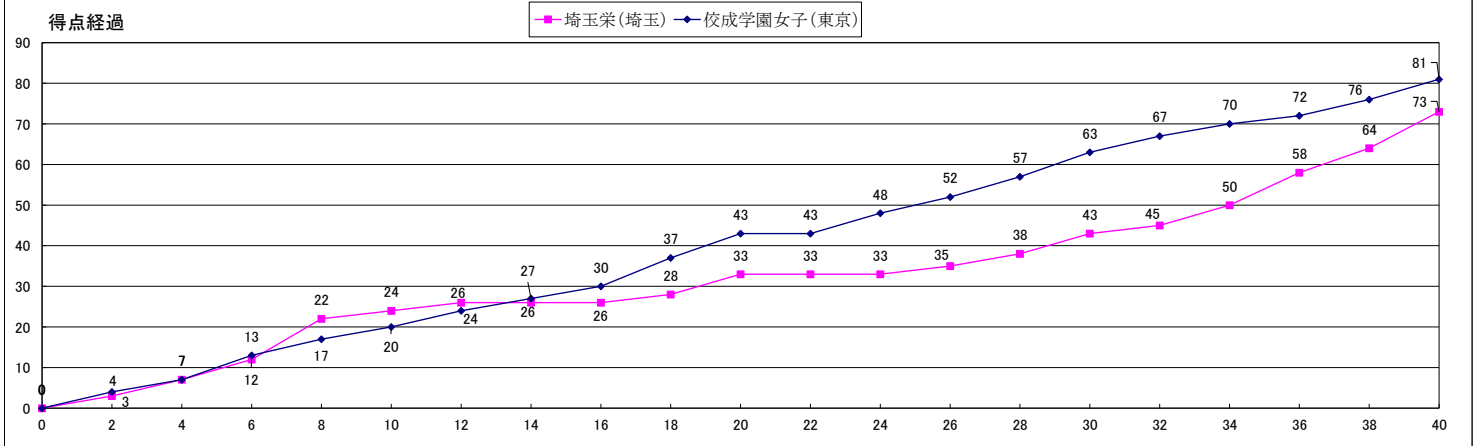

試合No.	D2	大会名	平成30年度 関東高等学校女子バスケットボール大会 兼 第72回関東高等学校女子バスケットボール大会						
		期 日	平成30年 6月 8日(土)		会 場		とどろきアリーナ		
女子1回戦		主 審	山岡 忠		副 審	篠崎 麻衣子・沖田 裕毅			
		チーム名	1P	2P	3P	4P	延長	延長	合 計
		佼成学園女子(東京)	20	23	20	18			81
		埼玉栄(埼玉)	24	9	10	30			73

佼成学園女子(東京)

氏 名	NO	得点	3P			2P			フリースロー			リバウンド		A	ST	BS	TO	F
			成功	試投	AVG.	成功	試投	AVG.	成功	試投	AVG.	オフェンス	ディフェンス					
網谷 萌夏	* 4	3	1	2	50%	0	0		0	0		0	0	3	0	0	1	4
益永 萌央	5																	
西山 郁乃	* 6	25	0	0		9	21	43%	7	9	78%	6	11	2	1	0	0	2
赤松 夏愛	* 7	18	2	12	17%	4	11	36%	4	6	67%	2	2	0	0	0	0	3
高野 祭	* 8	23	3	7	43%	6	14	43%	2	3	67%	4	4	1	1	0	0	1
井出 仁菜	9	7	1	3	33%	1	4	25%	2	2	100%	1	1	3	1	0	0	1
西堀 夏緒	* 10	2	0	1	0%	1	5	20%	0	2	0%	2	2	1	3	0	2	0
栗田 圭子	11																	
佐藤レイナ	12	3	0	0		1	5	20%	1	2	50%	0	0	0	1	0	0	3
安西 涼雲	13																	
小森 安奈	14																	
清水 芽衣	15																	
橋本 亜磨	16																	
島田 真希	17																	
川端 真白	18																	
コーチ	結城 葉月																	
合計		81	7	25	28%	22	60	37%	16	24	67%	15	20	10	7	0	3	14

埼玉栄(埼玉)

氏 名	NO	得点	3P			2P			フリースロー			リバウンド		A	ST	BS	TO	F
			成功	試投	AVG.	成功	試投	AVG.	成功	試投	AVG.	オフェンス	ディフェンス					
宝地 涼夏	4																	
野口 亜美	5	0	0	0		0	0		0	0		0	0	0	0	0	1	1
中澤 杏美	* 6	11	1	4	25%	3	9	33%	2	4	50%	1	0	0	0	0	0	4
五十嵐 美玲	7	12	0	1	0%	6	6	100%	0	1	0%	3	3	1	1	0	0	4
加賀谷 すみれ	8	0	0	0		0	4	0%	0	0		0	0	0	0	0	0	0
渡邊 はるる	* 9	0	0	0		0	1	0%	0	0		2	0	0	0	0	0	2
松原 梨緒	10																	
沖 咲月	* 11	28	3	10	30%	8	16	50%	3	4	75%	4	0	0	0	0	0	2
浜田 陽菜	* 12	9	0	1	0%	4	9	44%	1	2	50%	2	2	2	0	0	1	4
大家 未羽	13	0	0	1	0%	0	0		0	0		0	0	0	0	0	0	1
丸山 莉央	14																	
東海林 萌菜	15	0	0	0		0	1	0%	0	0		1	0	2	0	0	0	0
野尻 愛架	* 16	11	3	6	50%	1	7	14%	0	0		0	3	3	3	0	0	2
木下 愛里	17	2	0	2	0%	1	4	25%	0	0		1	3	0	0	1	2	1
高橋 こはく	18																	
コーチ	塩川 優太																	
合計		73	7	25	28%	23	57	40%	6	11	55%	14	11	8	4	1	4	21

戦評

1Q 両チームハーフのマンツーマンでスタート。互いに積極的な1on1を仕掛け、立ち上がりは互角の展開。スタートメンバーに硬さが目立つ佼成女子はメンバーを代え、流れをつかもうとするが、埼玉栄も#12のポストを起点に主導権を譲らない。佼成女子20-24埼玉栄で第1Q終了。

2Q 開始早々、佼成女子の懸命なリバウンドと連続の3ptsで逆転に成功する。埼玉栄も果敢にアタックするがタフショットが続き、なかなか得点につながらない。残り3分47秒、佼成はタイムアウトをとり、その後のプレーで速攻が始め、佼成女子43-33埼玉栄とし前半終了。

3Q DFはお互いハーフマンツーマンで変わらず。どちらもシュートチャンスは作り出すが得点までつながらない。埼玉栄はメンバーを代え、DFをオールマンツーマンにして流れを変えようとするが、佼成女子は落ち着いてプレーし、佼成女子63-43埼玉栄と点差を広げて第3Q終了。

4Q 埼玉栄は3-2ゾーンからスタート。得点後には1-2-2のオールコートゾーンも混ぜ、埼玉栄#11が中・外の連続得点に成功。佼成女子はタイムアウトで落ち着きを取り戻すが、埼玉栄も食らいつき7点差まで追い上げる。必死の猛攻も及ばず、佼成女子が81-73でBブロック1回戦を勝利した。