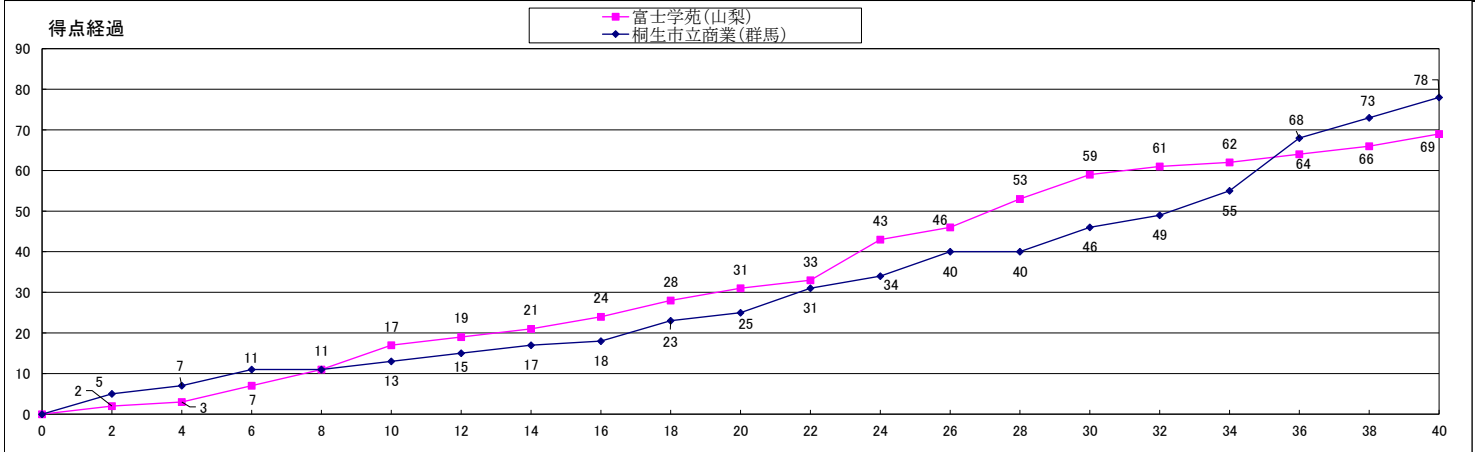

試合No.	B1	大会名	平成30年度 関東高等学校女子バスケットボール大会 兼 第72回関東高等学校女子バスケットボール選手権大会									
		期 日	平成30年 6月 10日(日)			会 場	カルッツかわさき					
女子準決勝		主 審	渡部 伸一			副 審	広瀬 俊昭・上杉 侑里子					
		チーム名				1P	2P	3P	4P	延長	延長	合 計
		桐生市立商業(群馬)				13	12	21	32			78
		富士学苑(山梨)				17	14	28	10			69

桐生市立商業(群馬)

氏 名	NO	得点	3P			2P			フリースロー			リバウンド		A	ST	BS	TO	F
			成功	試投	AVG.	成功	試投	AVG.	成功	試投	AVG.	オフェンス	ディフェンス					
米山 萌(CAP)	* 4	9	1	4	25%	3	5	60%	0	0		0	2	3	3	0	1	0
山本 優華	5	0	0	0		0	0		0	0		0	0	0	0	0	0	0
山上 紗夜	6	0	0	0		0	0		0	0		0	0	0	0	0	0	1
下山 舞	* 7	9	1	1	100%	3	7	43%	0	0		3	3	0	1	1	1	2
長尾 ジェウリアーナ	* 8	14	1	4	25%	4	8	50%	3	3	100%	0	3	0	2	0	1	3
渡辺 由依	* 9	15	5	11	45%	0	1	0%	0	0		0	0	0	1	0	0	2
亀山 遥加	10																	
片野 日佳梨	11																	
清水 りく	12	0	0	0		0	0		0	0		0	0	0	0	0	0	0
滝沢 綾乃	13	0	0	0		0	0		0	0		0	0	0	0	0	1	0
長尾 クリスティーン	14	20	0	3	0%	5	16	31%	10	16	63%	0	5	1	1	2	3	0
武田 未季	* 15	6	1	4	25%	1	3	33%	1	2	50%	1	7	1	1	0	0	4
菊池 花香	16																	
鈴木 えみり	17	0	0	0		0	3	0%	0	0		0	0	0	0	0	0	1
坂井 千夏	18	5	0	0		2	5	40%	1	2	50%	1	0	1	2	0	0	2
コーチ 西條 佑治																		
合計		78	9	27	33%	18	48	38%	15	23	65%	5	20	6	11	3	7	15

富士学苑(山梨)

氏 名	NO	得点	3P			2P			フリースロー			リバウンド		A	ST	BS	TO	F
			成功	試投	AVG.	成功	試投	AVG.	成功	試投	AVG.	オフェンス	ディフェンス					
堀内 杏花(CAP)	* 4	3	0	0		1	5	20%	1	2	50%	5	3	0	1	0	3	1
田中 遥	5	6	2	4	50%	0	3	0%	0	0		0	2	0	1	0	3	4
大嶋 星空	6	6	0	0		3	7	43%	0	0		0	3	1	0	2	0	0
佐藤 桃子	* 7	9	0	1	0%	4	10	40%	1	1	100%	2	4	1	3	0	1	1
山本 玲愛	8																	
芳賀 保乃圭	* 9	12	2	2	100%	2	3	67%	2	2	100%	2	1	3	0	0	2	1
渡辺 菜南	10	10	0	1	0%	4	9	44%	2	4	50%	0	6	1	0	0	1	4
古屋 日菜	11	3	0	3	0%	0	3	0%	3	4	75%	0	0	1	1	0	4	1
池谷 和実	12	4	0	0		2	5	40%	0	0		1	1	1	0	0	1	2
湯川 佑莉	* 13	8	0	1	0%	3	8	38%	2	2	100%	0	2	1	2	0	4	2
須藤 茜	* 14	8	2	5	40%	1	4	25%	0	0		0	1	4	2	0	2	2
瀧森 梨里亜	15																	
	16																	
	17																	
	18																	
コーチ 小野 利晴																		
合計		69	6	17	35%	20	57	35%	11	15	73%	10	23	13	10	2	21	18

戦評

1P 両チームマンツーマンディフェンスからスタート。桐生商業は#8のドライブで先制する。対する富士学苑は#4を中心に攻める。桐生商業は速い展開からシュートを決め、リードする。富士学苑は#13が連続でシュートを決めて流れを引き寄せ、厳しいディフェンスからリズムをつかんで逆転し1P終了 桐生商業13-17富士学苑

2P 互いに激しい攻防が続く中、桐生商業は#4が1対1でシュートを決め、追い上げを図る。富士学苑は果敢に1対1を仕掛けリードを渡さない。残り5分、富士学苑タイムアウト。その後、#5が3ptsを決め引き離しにかかるが、桐生商業も#15のシュート、#4の3ptsで食らいついていく。富士学苑が要所でしっかりとシュートを決めてリードを保ち前半終了 桐生商業25-31富士学苑

3P 開始早々、桐生商業は#9が3ptsを決めて良いスタートを切る。富士学苑も#7のゴール下、#10が連続でシュートを決めて引き離しにかかる。桐生商業は速い展開からシュート決めて3点差まで詰め寄るが、富士学苑はリバウンドを粘り#7のゴール下、#9が連続して3ptsを決めるなどしてリードをさらに広げ3P終了 桐生商業46-59富士学苑

4P 開始からお互いに譲らぬ展開になる。桐生商業は#8、#9の3ptsで7点差に詰める。残り5分、5点差になったところで富士学苑はタイムアウト。しかし、桐生商業が#8、#9、#14の活躍で逆転する。富士学苑は#11の1対1などで再逆転を試みるも桐生商業の勢いは止まらず試合終了 桐生商業78-69富士学苑