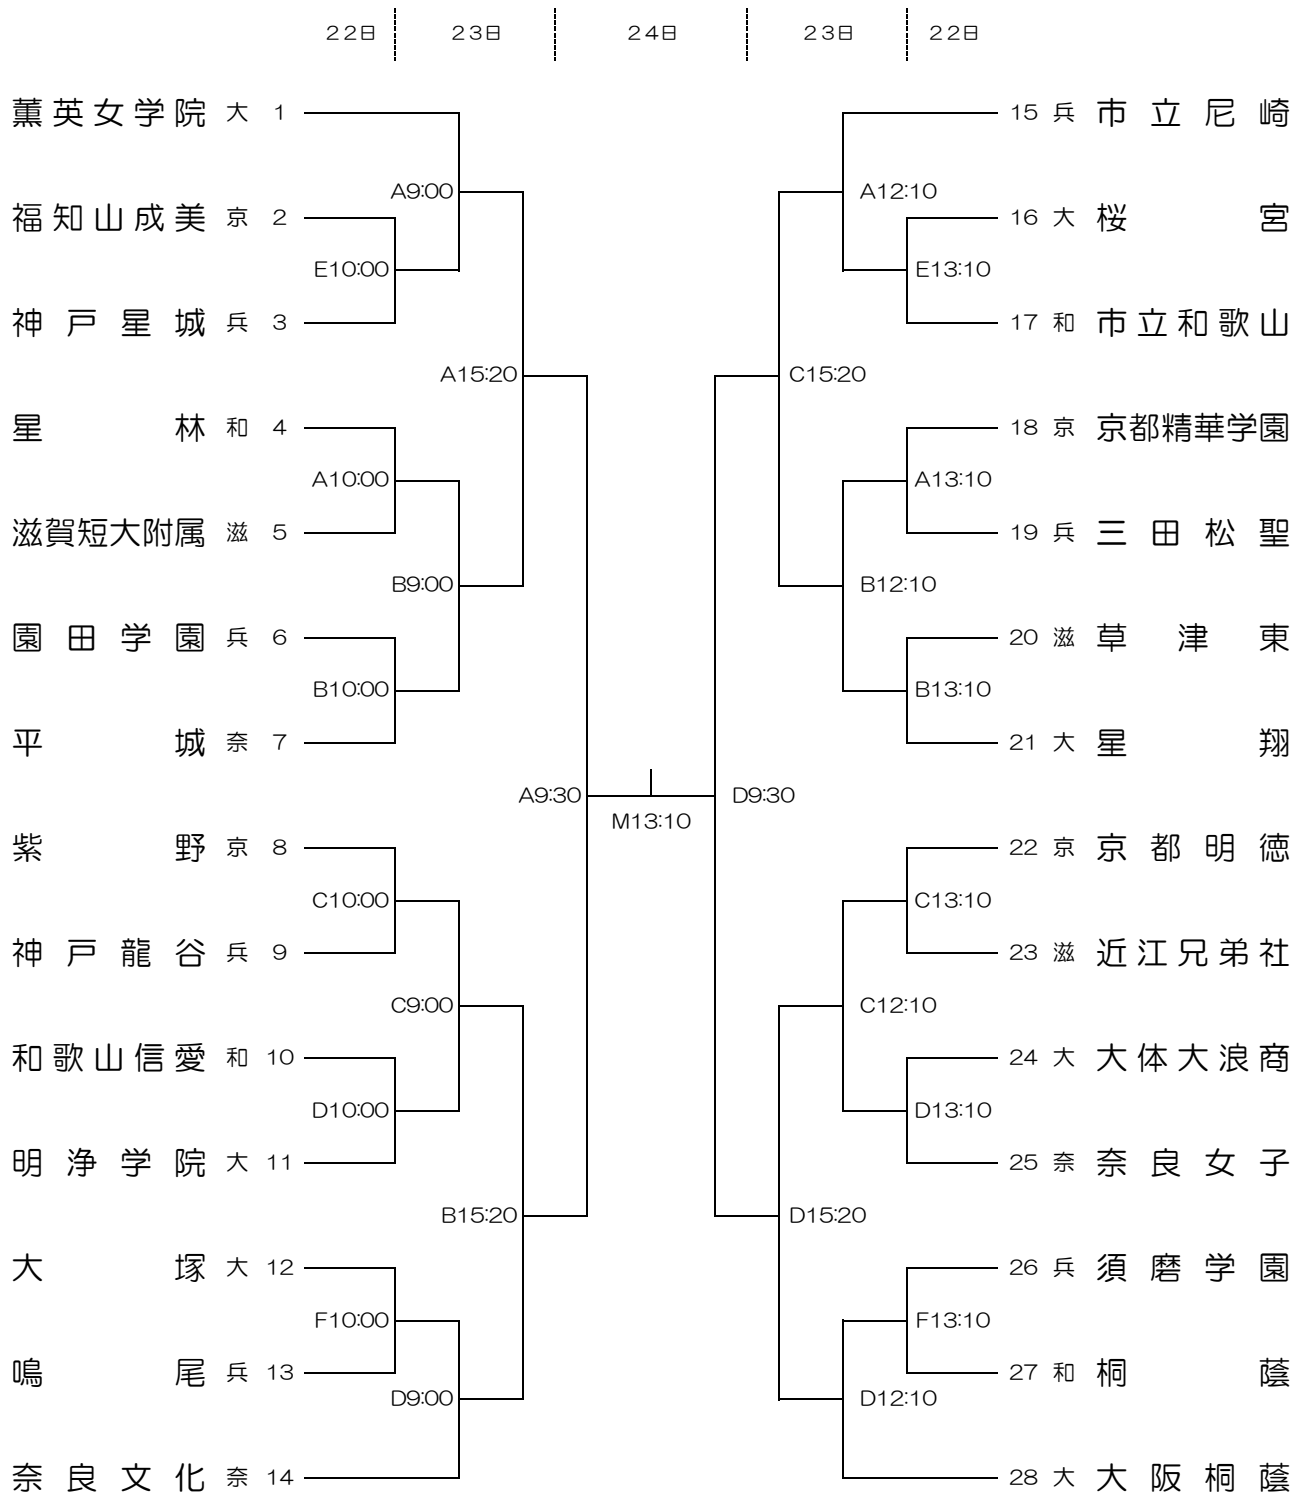

第65回 近畿高等学校バスケットボール大会

【女子の部】

和歌山ビッグホエール A, B, C, D, Mコート
和歌山ビッグウエーブ E, Fコート

- ◎開会式は6月22日(金) 9:10より和歌山ビッグホエールで行います。全チーム、ユニフォームで参加してください。
- ◎ユニフォームは、組み合わせ番号の若い方を白色とし、ベンチはオフィシャル側に向かって右側とします。
- ◎貴重品、上靴、下靴、ボール等は各チームで管理してください。
- ◎会場は初日が8:30、2日目は8:00、3日目は8:30に開館します。
- ◎試合結果は、速報として和歌山県高体連バスケットボール専門部HP(近畿大会用HP)にて掲載します。
インターネットのアドレスは、<http://wakayama.japanbasketball.jp/hs-1/hs.html>
携帯電話での速報アドレスは、右のQRコードを読み込んでいただくと、近畿大会用HPへ直接アクセスできます。
- ◎各コートの第1試合のチームは、メンバー変更を開会式までに行ってください。
- ◎試合会場での鳴りものは禁止します。
- ◎試合会場にお越しの際は公共の交通機関をご利用ください。