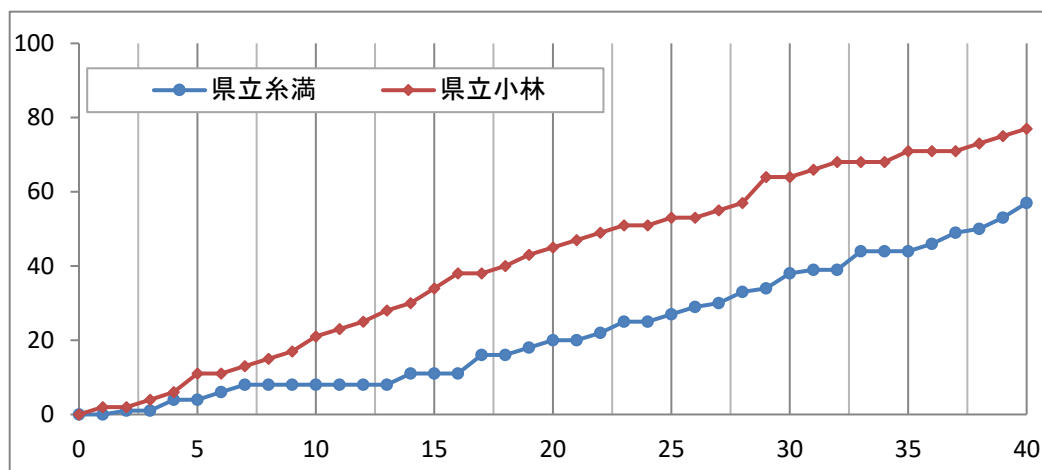

平成30年度 第71回 全九州高等学校バスケットボール競技大会

女子2回戦

県立糸満 57

(沖縄2位) ●

8	—	21
12	—	24
18	—	19
19	—	13
—	—	—

77 県立小林

○ (宮崎1位)

主審 佐藤 安里紗

第1副審 隅元 ゆみこ

第2副審 一瀬 諒

No. 16C5

日時: 2018年6月16日(土) 15:30

会場: 大村市体育文化センター

県立糸満

No.	選手氏名	得点	3P	2P	FT	F
4	* 屋宜 涼華 (C)	8	0	3	2	1
5	横目 安美	7	0	2	3	3
6	上原 奈々	0	0	0	0	0
7	* 屋比久るい	8	0	2	4	3
8	佐久田 恋	0	0	0	0	0
9	豊里みづき	-	-	-	-	-
10	* 翁長 春香	7	0	1	5	1
11	伊良部由侑	0	0	0	0	1
12	長嶺 明	0	0	0	0	0
13	* 寺尾 杏	14	2	3	2	0
14	上原 彩寧	-	-	-	-	-
15	* 保坂 文菜	13	3	2	0	3
コーチ	金城 末美	/	/	/	/	0
合計		57	5	13	16	12

県立小林

No.	選手氏名	得点	3P	2P	FT	F
4	* 河内 綾 (C)	12	0	6	0	3
5	* 吉元美百合	3	1	0	0	3
6	* 井ノ口なな子	4	0	1	2	2
7	* 財部 舞	23	0	11	1	4
8	* 成崎 結	0	0	0	0	0
9	フェスター・ガード・ヤ・アマンドラ	6	0	3	0	1
10	老山 花歩	8	2	1	0	1
11	坂本 光奈美	5	1	1	0	4
12	園田 夏菜	6	0	3	0	1
13	吉原 花穂	0	0	0	0	1
14	江頭 璃梨	10	0	5	0	1
15	橋本 佳穂	0	0	0	0	3
コーチ	前村かおり	/	/	/	/	0
合計		77	4	31	3	24

*…スターター (C)…キャプテン 3P…3点シュート 2P…2点シュート FT…フリースロー F…ファウル

記載者 村里 和久 (所属) 長崎県高体連バスケットボール専門部