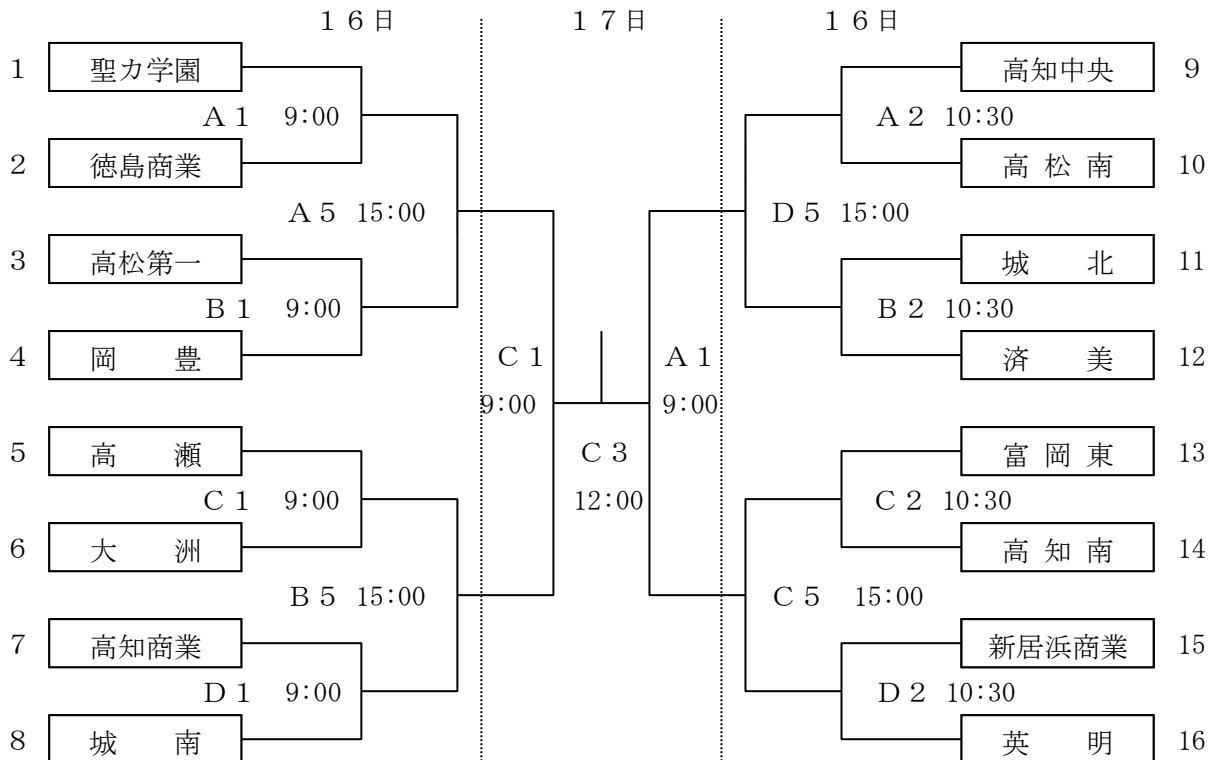

男子組合せ

女子組合せ

【16日(土)】A・B・C・Dコート (大塚スポーツパークアミノバリューホール)

【17日(日)】A・B・C・Dコート (大塚スポーツパークアミノバリューホール)