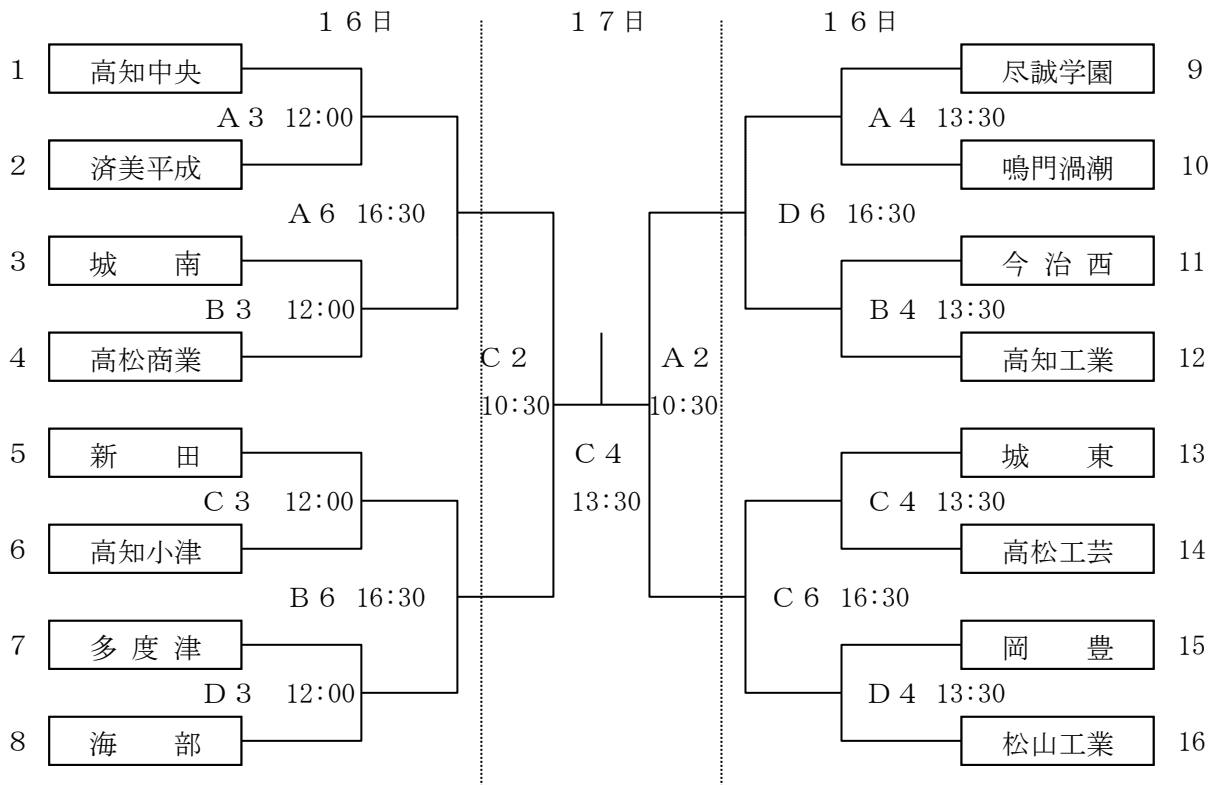

男子組合せ

女子組合せ

【16日(土)】A・B・C・Dコート (大塚スポーツパークアミノバリューホール)

【17日(日)】A・B・C・Dコート (大塚スポーツパークアミノバリューホール)