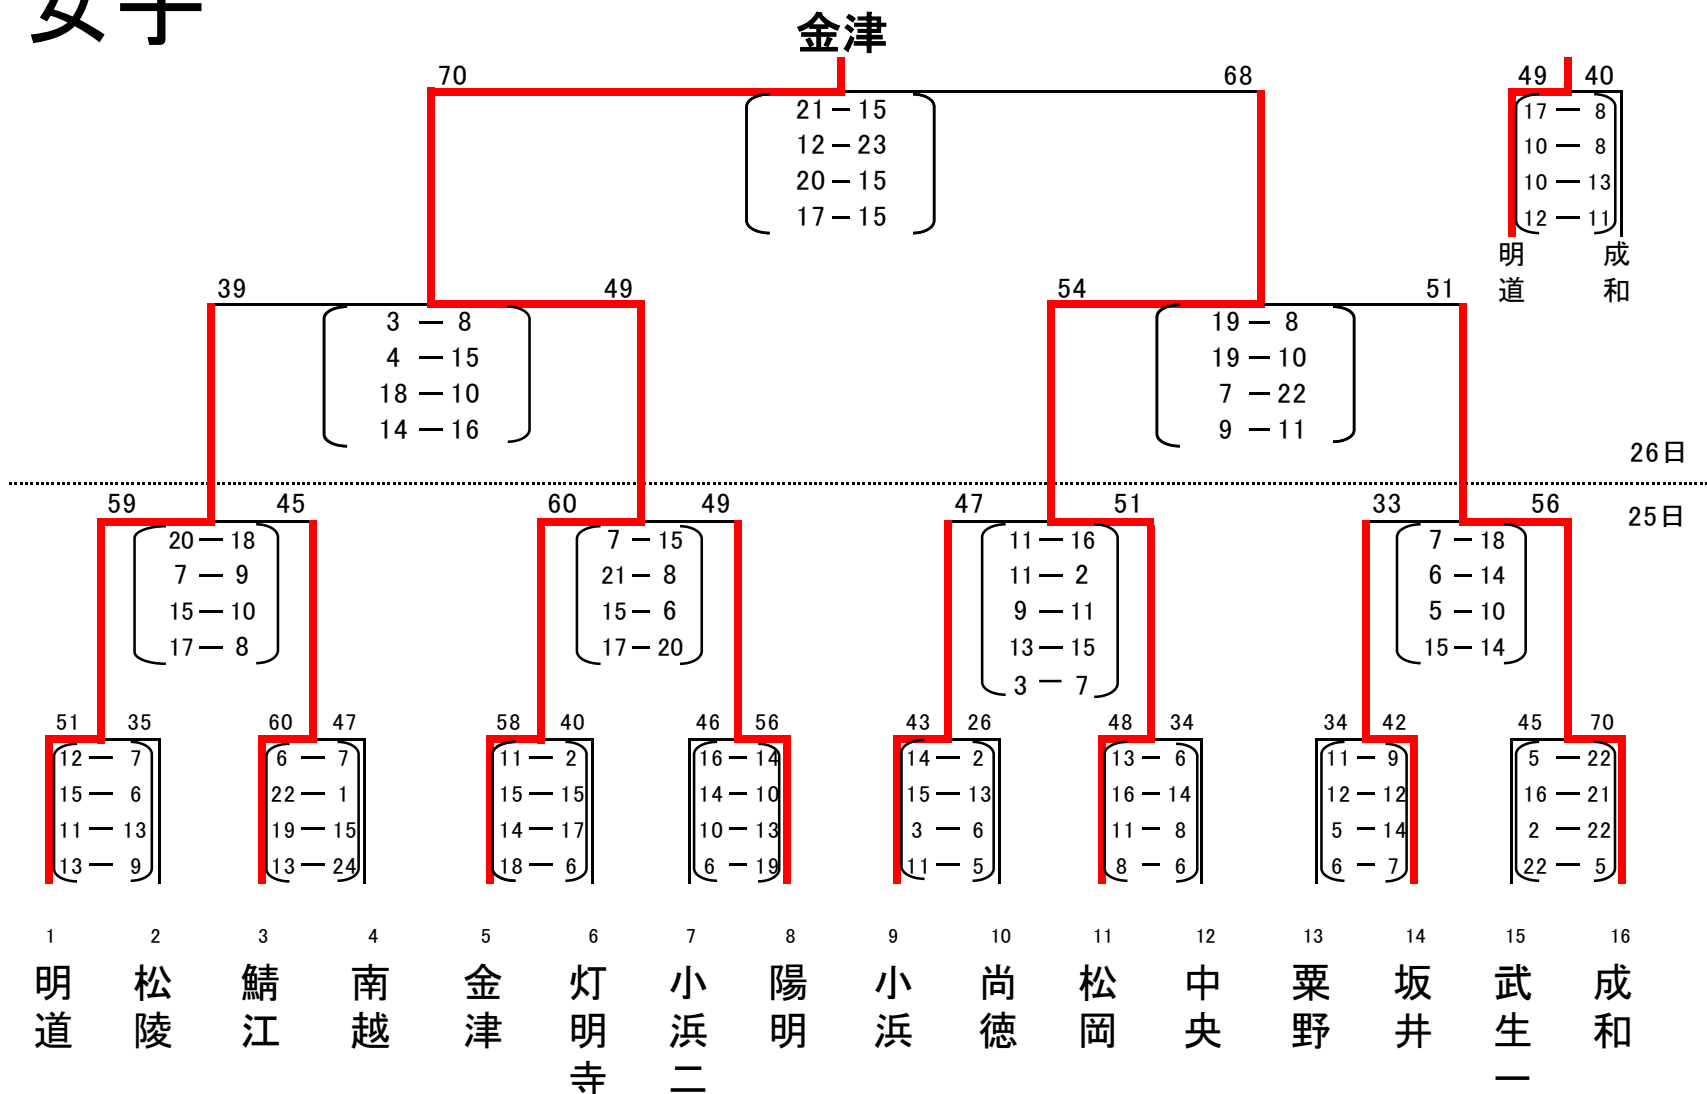

# 平成30年度 福井県夏季総合競技大会 バスケットボール競技

トリムパークかなづ(25日 男子 26日男女)  
春江中学校体育館(25日 女子)

## 男子

(福1) (鯖2) (南2) (二1) (若1) (福4) (坂2) (奥1) (福2) (若2) (奥2) (南1) (鯖1) (福3) (二2) (坂1)

## 女子

(福1) (二2) (鯖2) (南1) (坂1) (福4) (若2) (奥1) (若1) (奥2) (福3) (鯖1) (二1) (坂2) (南2) (福2)