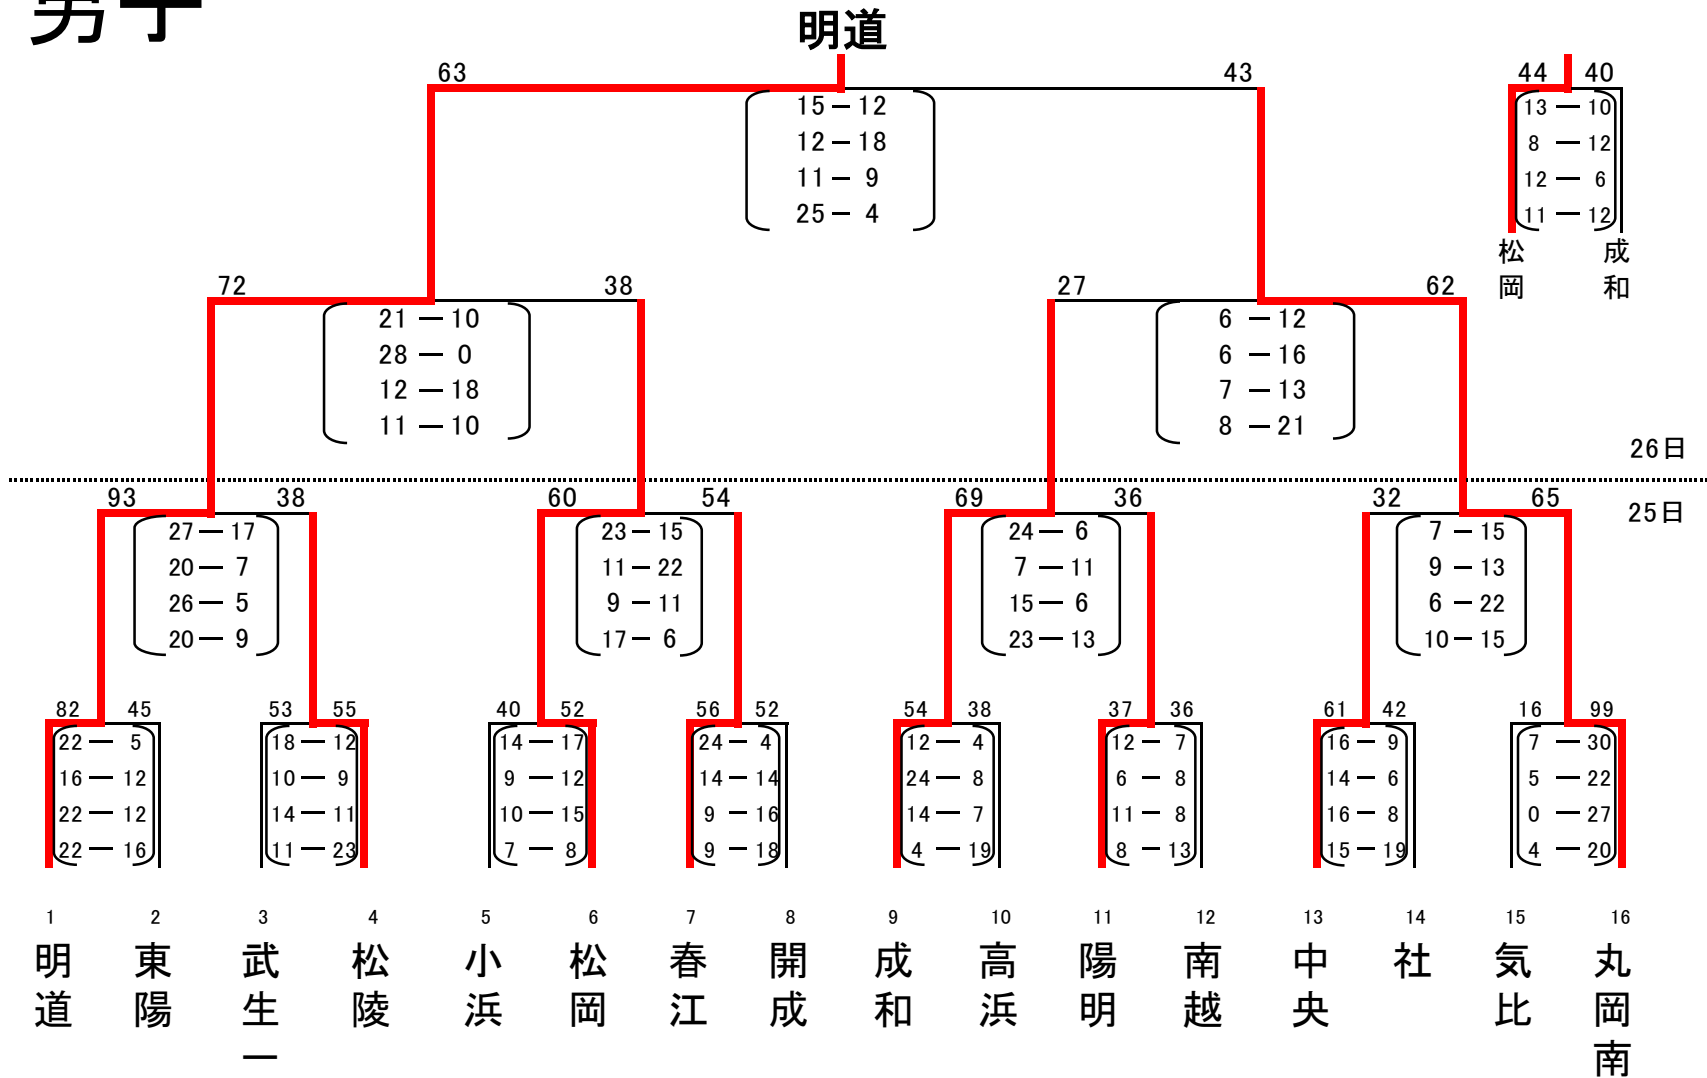

# 平成30年度 福井県夏季総合競技大会 バスケットボール競技

トリムパークかなづ(25日 男子 26日男女)  
春江中学校体育館(25日 女子)

## 男子

(福1) (鯖2) (南2) (二1) (若1) (福4) (坂2) (奥1) (福2) (若2) (奥2) (南1) (鯖1) (福3) (二2) (坂1)

## 女子

(福1) (二2) (鯖2) (南1) (坂1) (福4) (若2) (奥1) (若1) (奥2) (福3) (鯖1) (二1) (坂2) (南2) (福2)