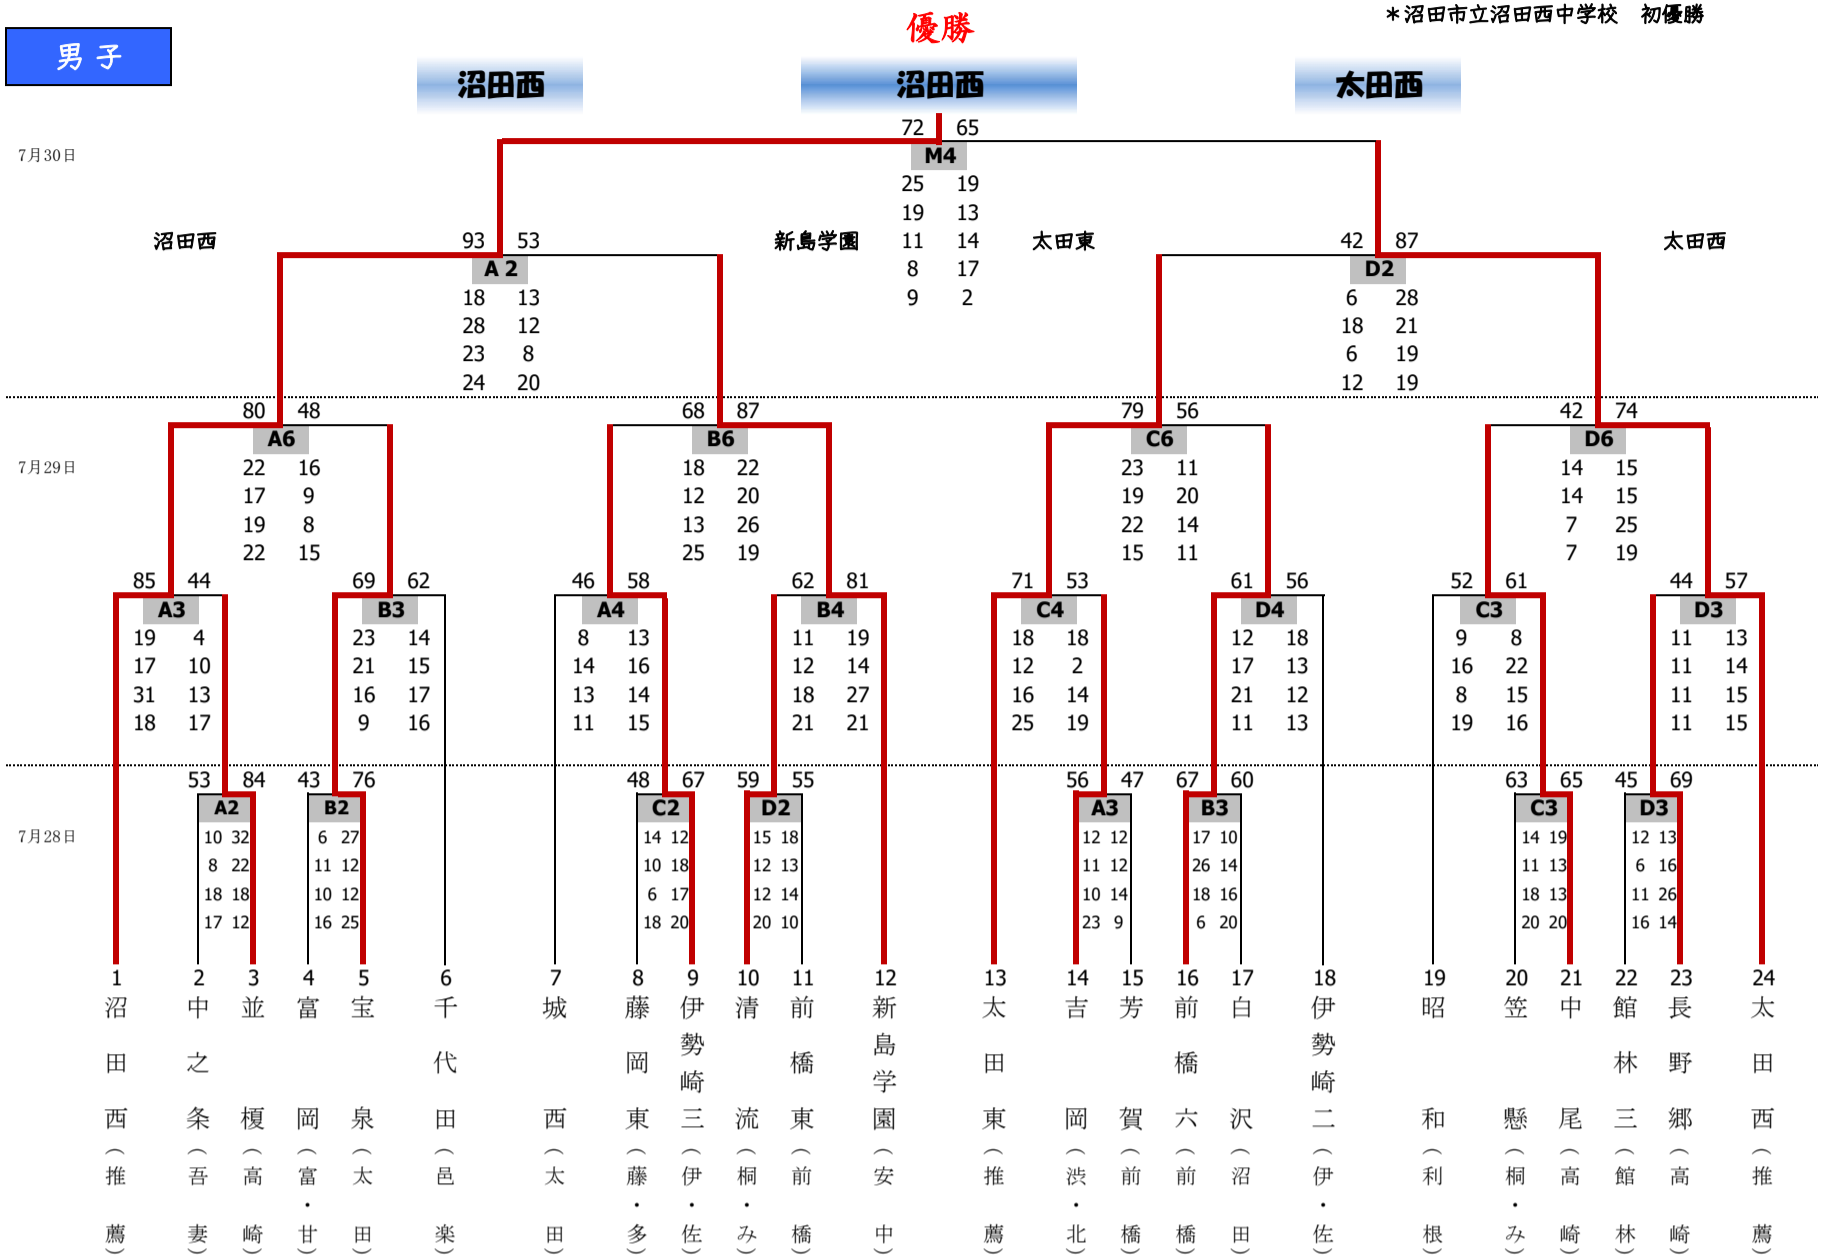

\*沼田市立沼田西中学校 初優勝

男子

女子

\*桐生市広沢中学校 優勝 2年連続2回目

<試合時間>

28日		29日・30日	
第1試合	13:00 ~ 14:20	9:00 ~ 10:20	
第2試合	14:20 ~ 15:40	10:20 ~ 11:40	
第3試合	15:40 ~ 17:00	11:40 ~ 13:00	
第4試合		13:00 ~ 14:20	
第5試合		14:20 ~ 15:40	
第6試合		15:40 ~ 17:00	

※初日のみ第1試合は13:00開始

<試合会場>

A・B・C・D・Mコート	: ALSOKぐんまアリーナ
E・Fコート	: 前橋市宮城体育館