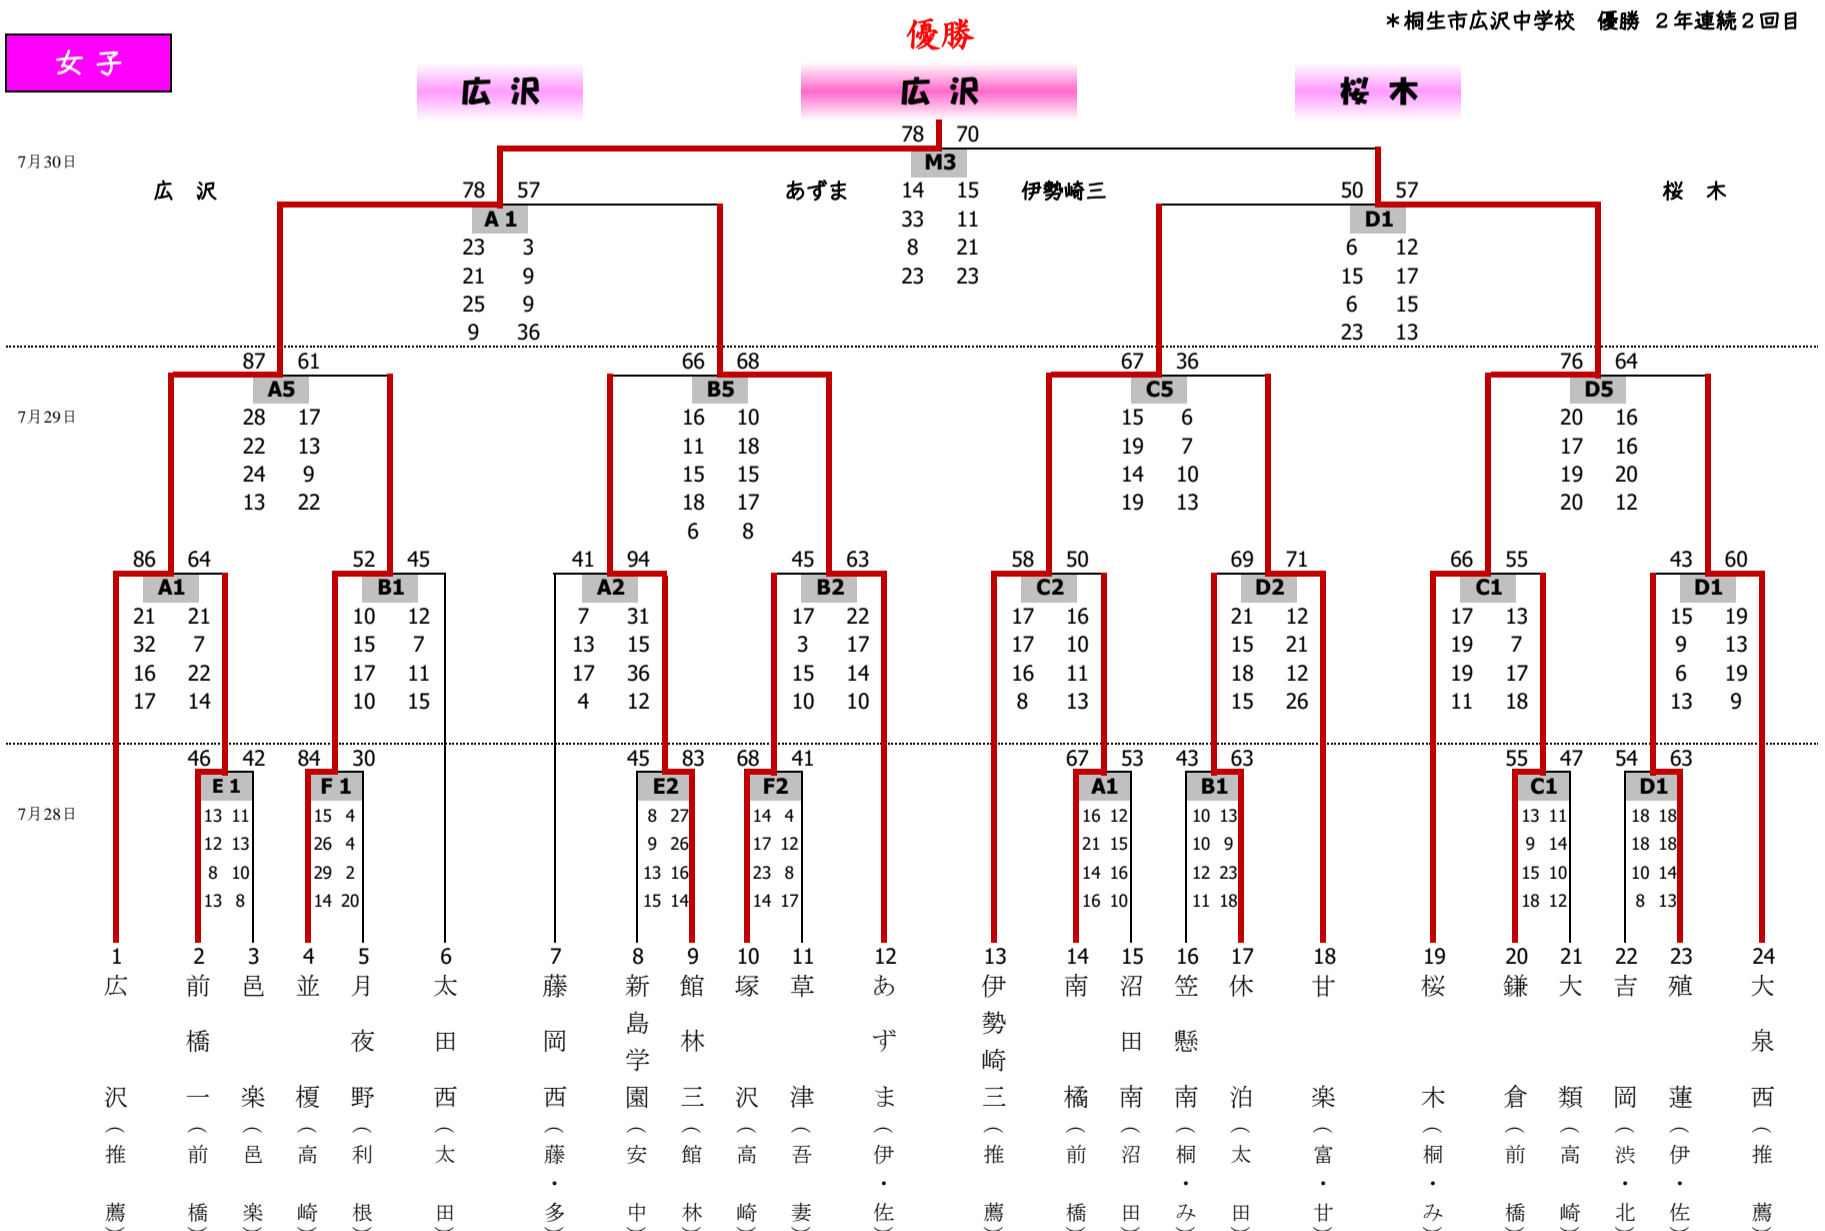

\*沼田市立沼田西中学校 初優勝

男子

女子

\*桐生市広沢中学校 優勝 2年連続2回目

<試合時間>

28日		29日・30日	
第1試合	13:00 ~ 14:20	9:00 ~ 10:20	
第2試合	14:20 ~ 15:40	10:20 ~ 11:40	
第3試合	15:40 ~ 17:00	11:40 ~ 13:00	
第4試合		13:00 ~ 14:20	
第5試合		14:20 ~ 15:40	
第6試合		15:40 ~ 17:00	

※初日のみ第1試合は13:00開始

<試合会場>

A・B・C・D・Mコート	: ALSOKぐんまアリーナ
E・Fコート	: 前橋市宮城体育館