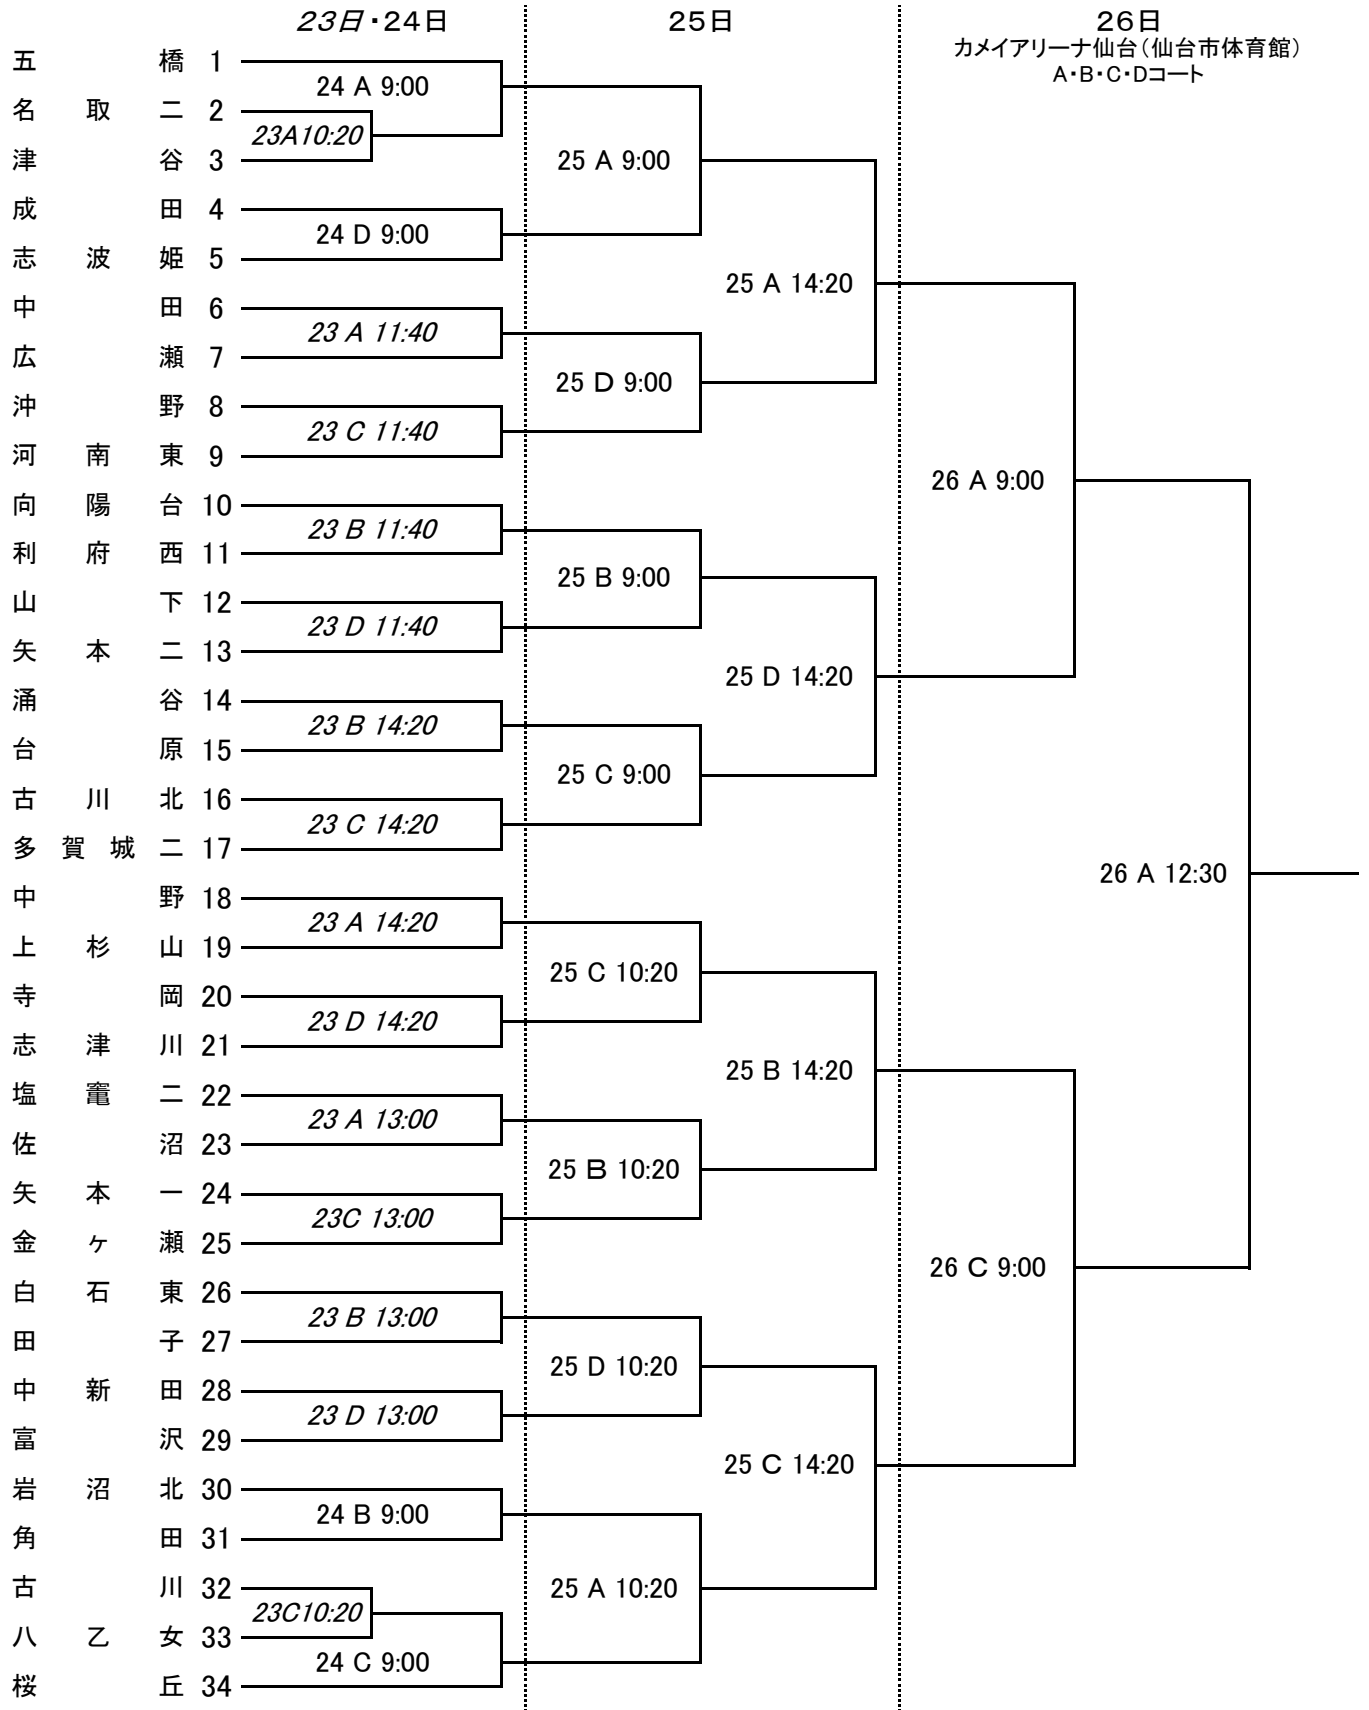

<平成30年度>

第67回宮城県中学校総合体育大会バスケットボール競技 男子組み合わせ

※23日と24日の第2試合以降のTOは、前試合の勝ちチームが行う。(勝ちTO)

※24日の第1試合のTOは、該当コート第3試合の組合せ番号の若いチーム(上杉山、古川、河南東、五橋)が行う。

※25日は負けTO、26日は協力校TOとする。

※TOはチームで一番TOができる生徒が担当する。経験の浅いTOを出すと試合の妨げになるので運営に協力すること。

<平成30年度>

第67回宮城県中学校総合体育大会バスケットボール競技 女子組み合わせ

※23日の第1試合のTOは、該当コート第3試合の組合せ番号の若いチーム（塩竈二、矢本一、白石東）が行う。Dコートについては、第4試合の組み合わせ番号の若いチーム（寺岡）が行う。

※23日と24日の第2試合以降のTOは、前試合の勝ちチームが行う。（勝ちTO）

※25日は負けTO、26日は協力校TOとする。

※TOはチームで一番TOができる生徒が担当する。経験の浅いTOを出すと試合の妨げになるので運営に協力すること。