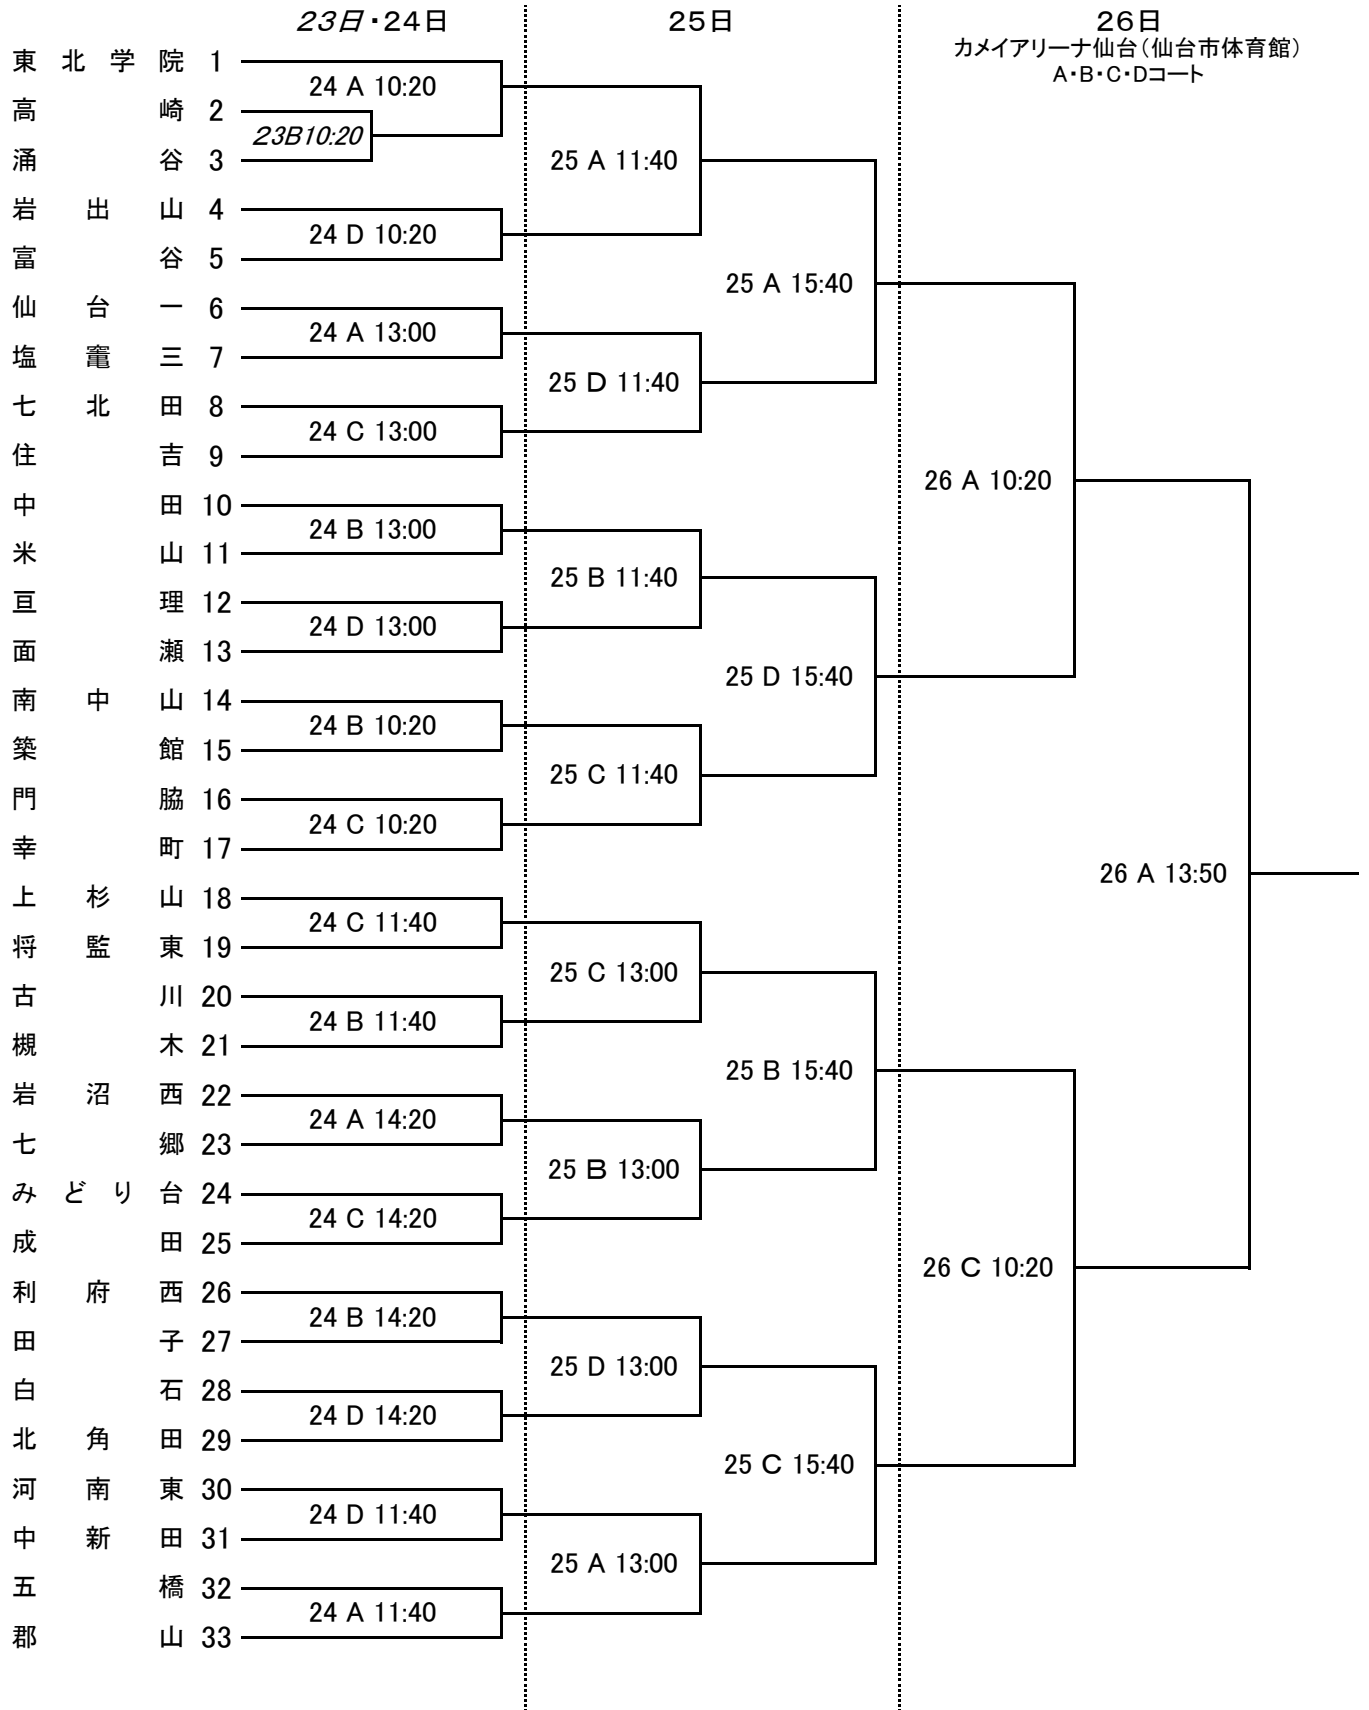

<平成30年度>

第67回宮城県中学校総合体育大会バスケットボール競技 男子組み合わせ

※23日と24日の第2試合以降のTOは、前試合の勝ちチームが行う。(勝ちTO)

※24日の第1試合のTOは、該当コート第3試合の組合せ番号の若いチーム(上杉山、古川、河南東、五橋)が行う。

※25日は負けTO、26日は協力校TOとする。

※TOはチームで一番TOができる生徒が担当する。経験の浅いTOを出すと試合の妨げになるので運営に協力すること。

<平成30年度>

第67回宮城県中学校総合体育大会バスケットボール競技 女子組み合わせ

※23日の第1試合のTOは、該当コート第3試合の組合せ番号の若いチーム（塩竈二、矢本一、白石東）が行う。Dコートについては、第4試合の組み合わせ番号の若いチーム（寺岡）が行う。

※23日と24日の第2試合以降のTOは、前試合の勝ちチームが行う。（勝ちTO）

※25日は負けTO、26日は協力校TOとする。

※TOはチームで一番TOができる生徒が担当する。経験の浅いTOを出すと試合の妨げになるので運営に協力すること。